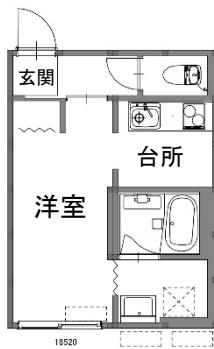

## 応急仮設住宅の概要

寒冷地仕様のプレハブ式仮設住宅で、外観、室内、部屋の間取りは以下のとおりです。

### 七尾地区（小島町第2団地）

参考例（提供：（一社）日本モバイル建築協会）

<外観>

<室内>

<間取り> 【1K】

【2K】

【3K】