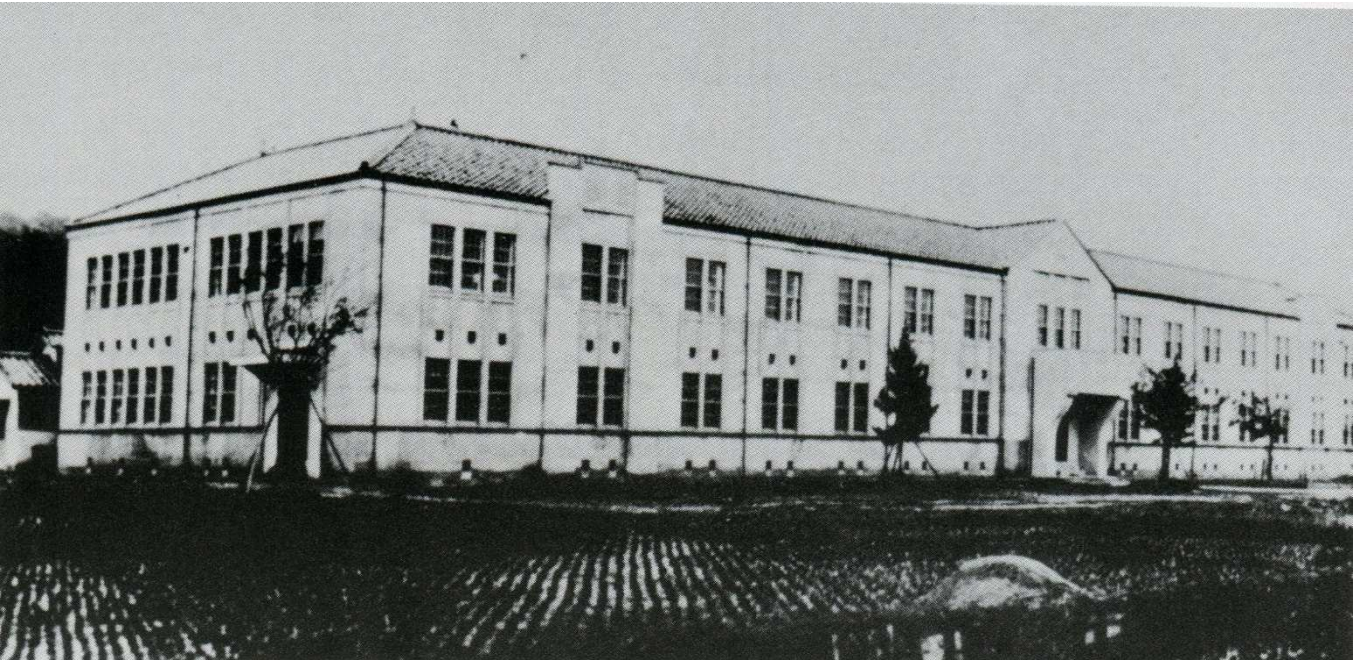

明治28年5月9日 御真影拝戴式と同時に
中島尋常高等小学校新築落成式を行う。

昭和38年当時の中島尋常高等小学校