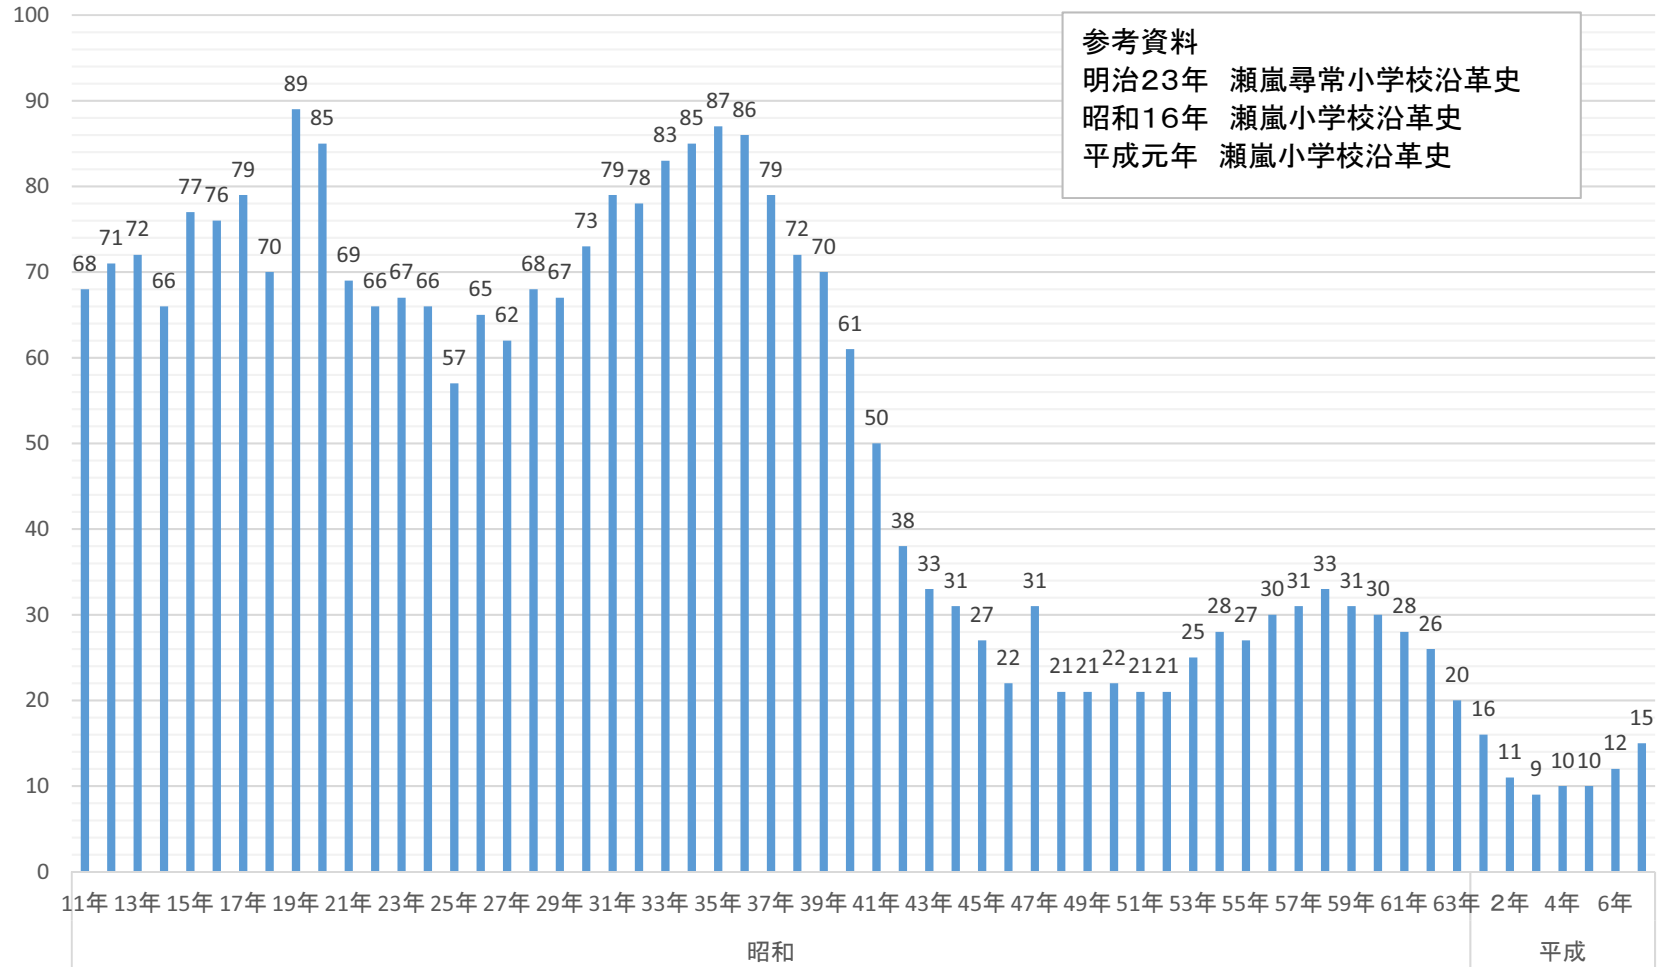

瀬嵐小学校 年代別児童数 (昭和11年～平成7年)

人数

参考資料
 明治23年 瀬嵐尋常小学校沿革史
 昭和16年 瀬嵐小学校沿革史
 平成元年 瀬嵐小学校沿革史