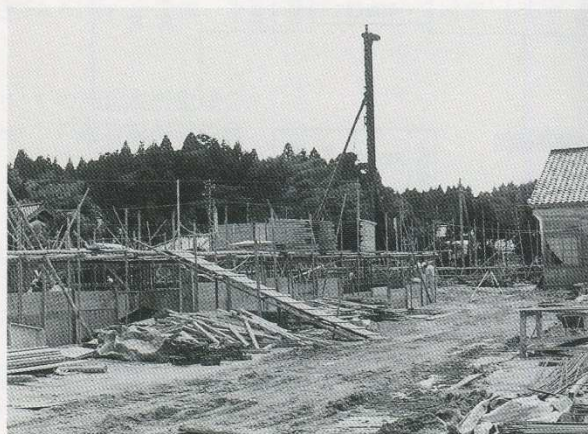

大正9年頃の笠師小学校

大正15年合併時の笠師保尋常高等小学校の
高等科仮教場

大正15年1月25日 笠師小学校の創立50周年記念日のようす

昭和2年6月建設の木造校舎取りこわし・3階建鉄筋校舎の新築工事

校舎左側の大半が取りこわされている。職員室が二分されたところである。

校庭の樹木が移植のため、クレーンでつり上げられている。楠木正成像が見える。

一期工事は旧校舎左側の部分から始まった。旧校舎の宿直室・体育館が見られる。

鉄筋校舎の体育館内部である。

3階まで工事が進んでいる。

〔校庭の桜並木は惜しまれたが切られた。プール脇のプラタナスの木は卒業生の強い要望で切られずに残された。〕

創立90周年記念を迎えたときの校舎（昭和39年11月15日）

空から見た笠師保小学校（昭和40年9月27日撮影）

笠師保小学校（昭和56年3月完成）