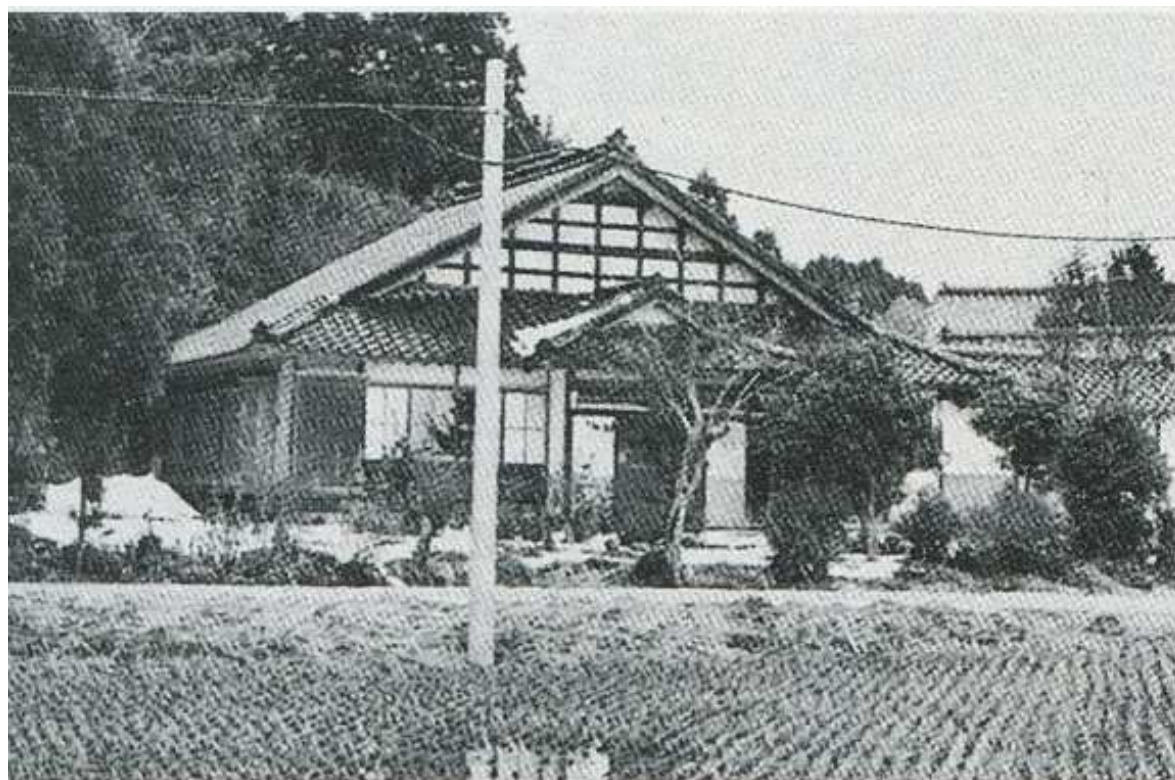

大正9年頃の笠師小学校

大正15年合併時の笠師保尋常高等小学校の
高等科仮教場

大正15年1月25日 笠師小学校の創立50周年記念日のようす

昭和2年6月建設の木造校舎取りこわし・3階建鉄筋校舎の新築工事

校舎左側の大半が取りこわされている。職員室が二分されたところである。

校庭の樹木が移植のため、クレーンでつり上げられている。楠木正成像が見える。

一期工事は旧校舎左側の部分から始まった。旧校舎の宿直室・体育館が見られる。

鉄筋校舎の体育館内部である。

3階まで工事が進んでいる。

〔校庭の桜並木は惜しまれたが切られた。プール脇のプラタナスの木は卒業生の強い要望で切られずに残された。〕

創立90周年記念を迎えたときの校舎（昭和39年11月15日）

空から見た笠師保小学校（昭和40年9月27日撮影）

笠師保小学校（昭和56年3月完成）