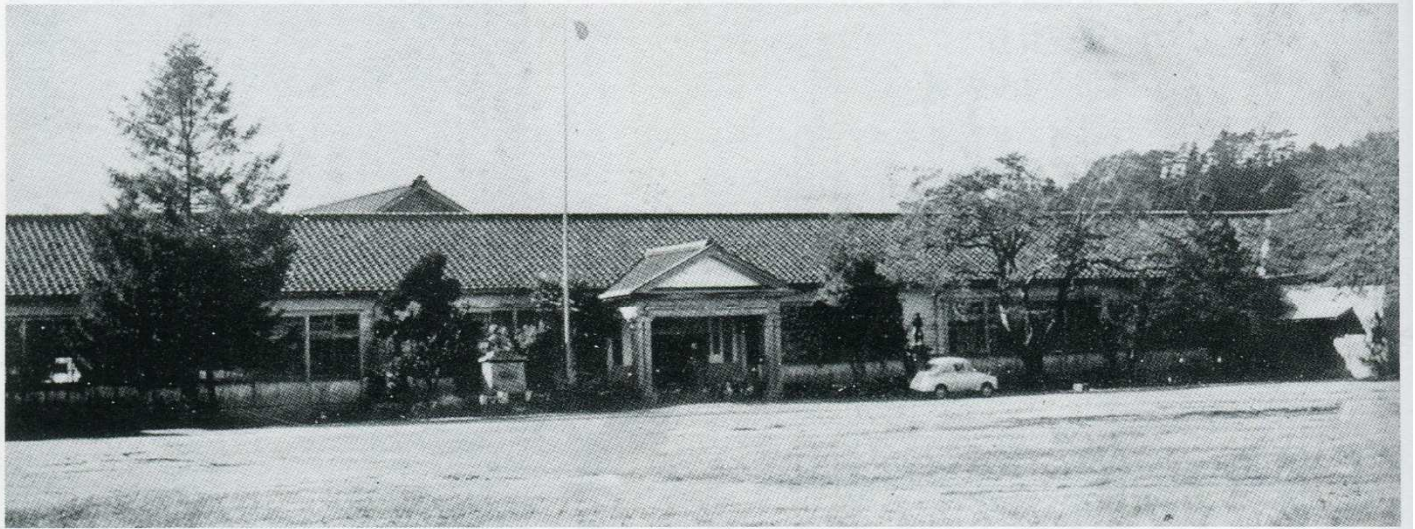

大正9年頃の笠師小学校

大正15年合併時の笠師保尋常高等小学校の
高等科仮教場

大正15年1月25日 笠師小学校の創立50周年記念日のようす

昭和2年6月建設の木造校舎取りこわし・3階建鉄筋校舎の新築工事

校舎左側の大半が取りこわされている。職員室が二分されたところである。

校庭の樹木が移植のため、クレーンでつり上げられている。楠木正成像が見える。

一期工事は旧校舎左側の部分から始まった。旧校舎の宿直室・体育館が見られる。

鉄筋校舎の体育館内部である。

3階まで工事が進んでいる。

〔校庭の桜並木は惜しまれたが切られた。プール脇のプラタナスの木は卒業生の強い要望で切られずに残された。〕

創立90周年記念を迎えたときの校舎（昭和39年11月15日）

空から見た笠師保小学校（昭和40年9月27日撮影）

笠師保小学校（昭和56年3月完成）