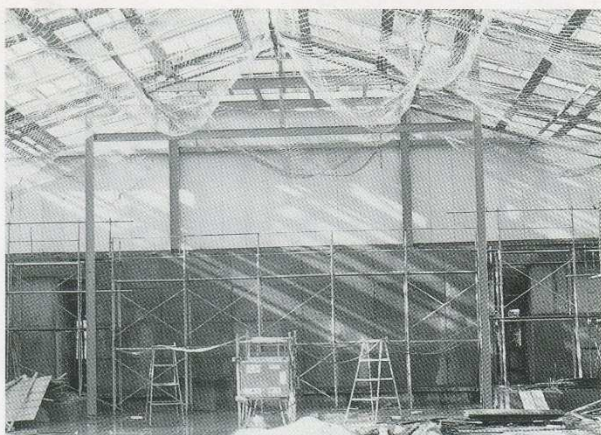

大正9年頃の笠師小学校

大正15年合併時の笠師保尋常高等小学校の
高等科仮教場

大正15年1月25日 笠師小学校の創立50周年記念日のようす

昭和2年6月建設の木造校舎取りこわし・3階建鉄筋校舎の新築工事

校舎左側の大半が取りこわされている。職員室が二分されたところである。

校庭の樹木が移植のため、クレーンでつり上げられている。楠木正成像が見える。

一期工事は旧校舎左側の部分から始まった。旧校舎の宿直室・体育館が見られる。

鉄筋校舎の体育館内部である。

3階まで工事が進んでいる。

〔校庭の桜並木は惜しまれたが切られた。プール脇のプラタナスの木は卒業生の強い要望で切られずに残された。〕

創立90周年記念を迎えたときの校舎（昭和39年11月15日）

空から見た笠師保小学校（昭和40年9月27日撮影）

笠師保小学校（昭和56年3月完成）