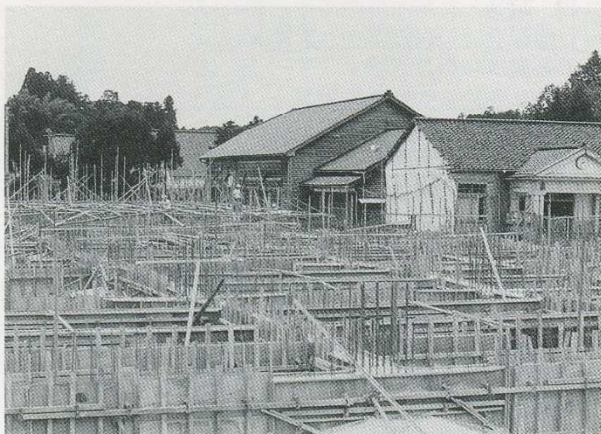

大正9年頃の笠師小学校

大正15年合併時の笠師保尋常高等小学校の
高等科仮教場

大正15年1月25日 笠師小学校の創立50周年記念日のようす

昭和2年6月建設の木造校舎取りこわし・3階建鉄筋校舎の新築工事

校舎左側の大半が取りこわされている。職員室が二分されたところである。

校庭の樹木が移植のため、クレーンでつり上げられている。楠木正成像が見える。

一期工事は旧校舎左側の部分から始まった。旧校舎の宿直室・体育館が見られる。

鉄筋校舎の体育館内部である。

3階まで工事が進んでいる。

〔校庭の桜並木は惜しまれたが切られた。プール脇のプラタナスの木は卒業生の強い要望で切られずに残された。〕

創立90周年記念を迎えたときの校舎（昭和39年11月15日）

空から見た笠師保小学校（昭和40年9月27日撮影）

笠師保小学校（昭和56年3月完成）