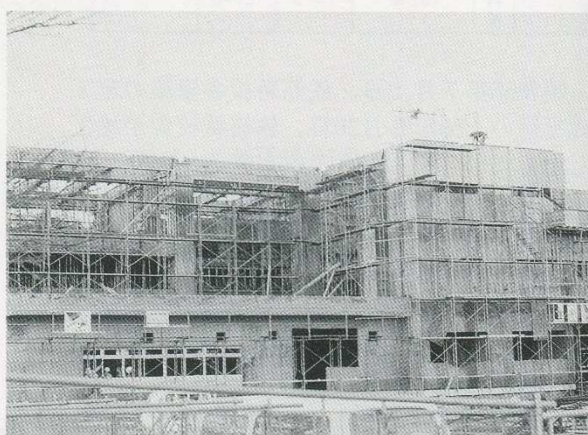

大正9年頃の笠師小学校

大正15年合併時の笠師保尋常高等小学校の
高等科仮教場

大正15年1月25日 笠師小学校の創立50周年記念日のようす

昭和2年6月建設の木造校舎取りこわし・3階建鉄筋校舎の新築工事

校舎左側の大半が取りこわされている。職員室が二分されたところである。

校庭の樹木が移植のため、クレーンでつり上げられている。楠木正成像が見える。

一期工事は旧校舎左側の部分から始まった。旧校舎の宿直室・体育館が見られる。

鉄筋校舎の体育館内部である。

3階まで工事が進んでいる。

〔校庭の桜並木は惜しまれたが切られた。プール脇のプラタナスの木は卒業生の強い要望で切られずに残された。〕

創立90周年記念を迎えたときの校舎（昭和39年11月15日）

空から見た笠師保小学校（昭和40年9月27日撮影）

笠師保小学校（昭和56年3月完成）