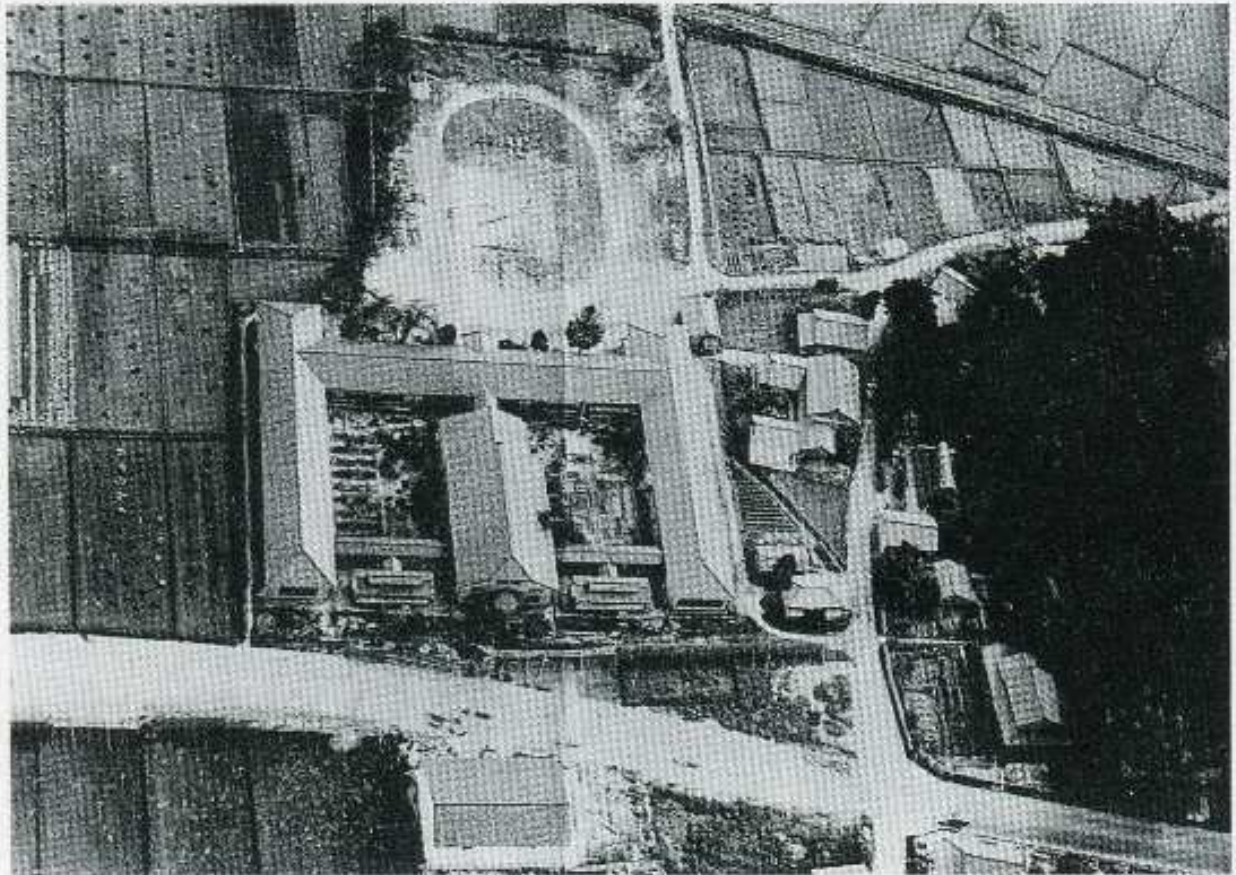

大正9年頃の笠師小学校

大正15年合併時の笠師保尋常高等小学校の
高等科仮教場

大正15年1月25日 笠師小学校の創立50周年記念日のようす

昭和2年6月建設の木造校舎取りこわし・3階建鉄筋校舎の新築工事

校舎左側の大半が取りこわされている。職員室が二分されたところである。

校庭の樹木が移植のため、クレーンでつり上げられている。楠木正成像が見える。

一期工事は旧校舎左側の部分から始まった。旧校舎の宿直室・体育館が見られる。

鉄筋校舎の体育館内部である。

3階まで工事が進んでいる。

〔校庭の桜並木は惜しまれたが切られた。プール脇のプラタナスの木は卒業生の強い要望で切られずに残された。〕

創立90周年記念を迎えたときの校舎（昭和39年11月15日）

空から見た笠師保小学校（昭和40年9月27日撮影）

笠師保小学校（昭和56年3月完成）