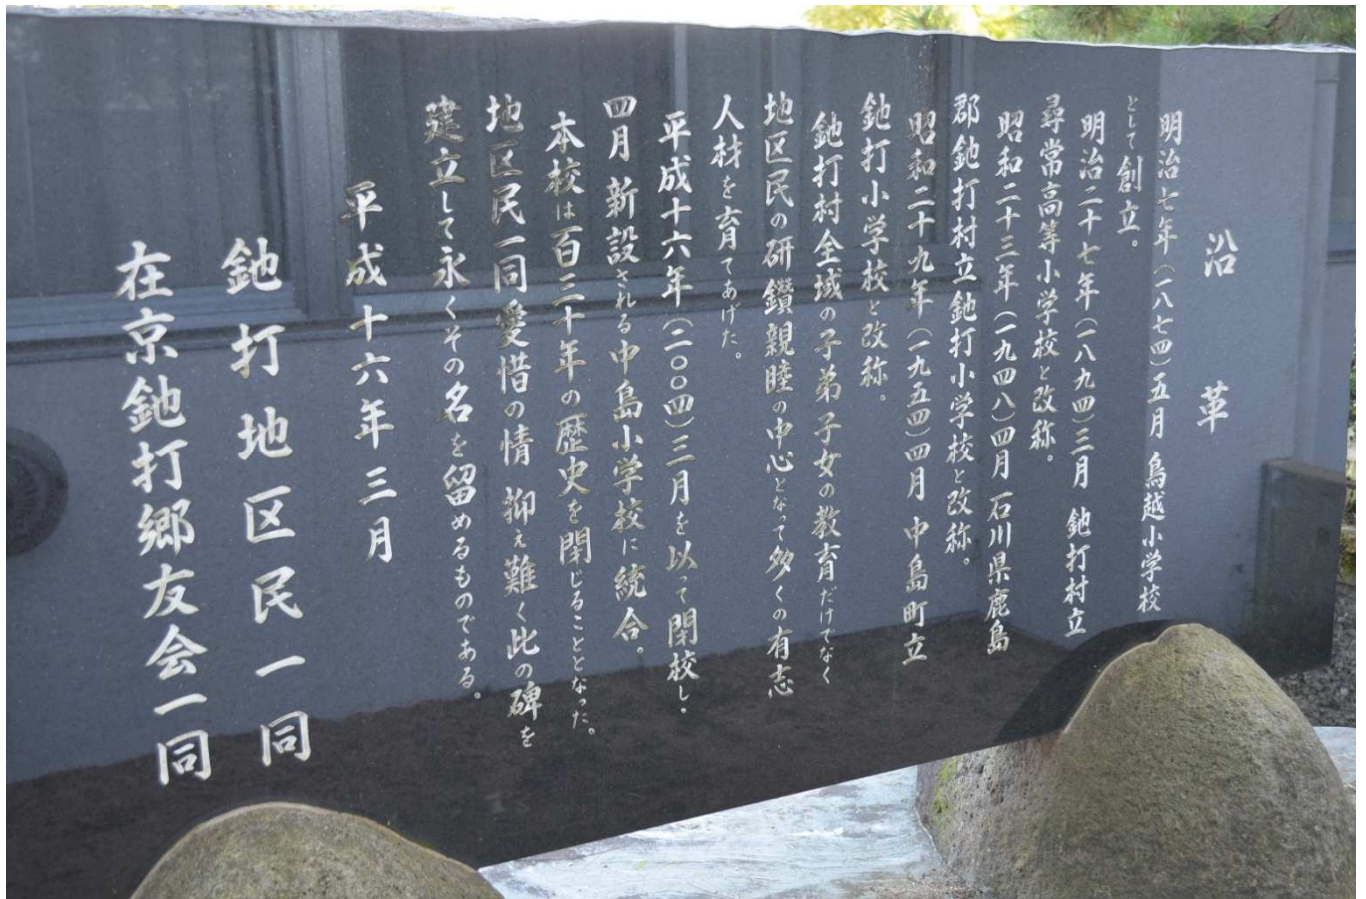

昭和初期と思われるテニス風景

旧鉦打小学校入り口に現存する百葉箱

鉦打小学校 閉校記念石碑

鉦打地区の空撮