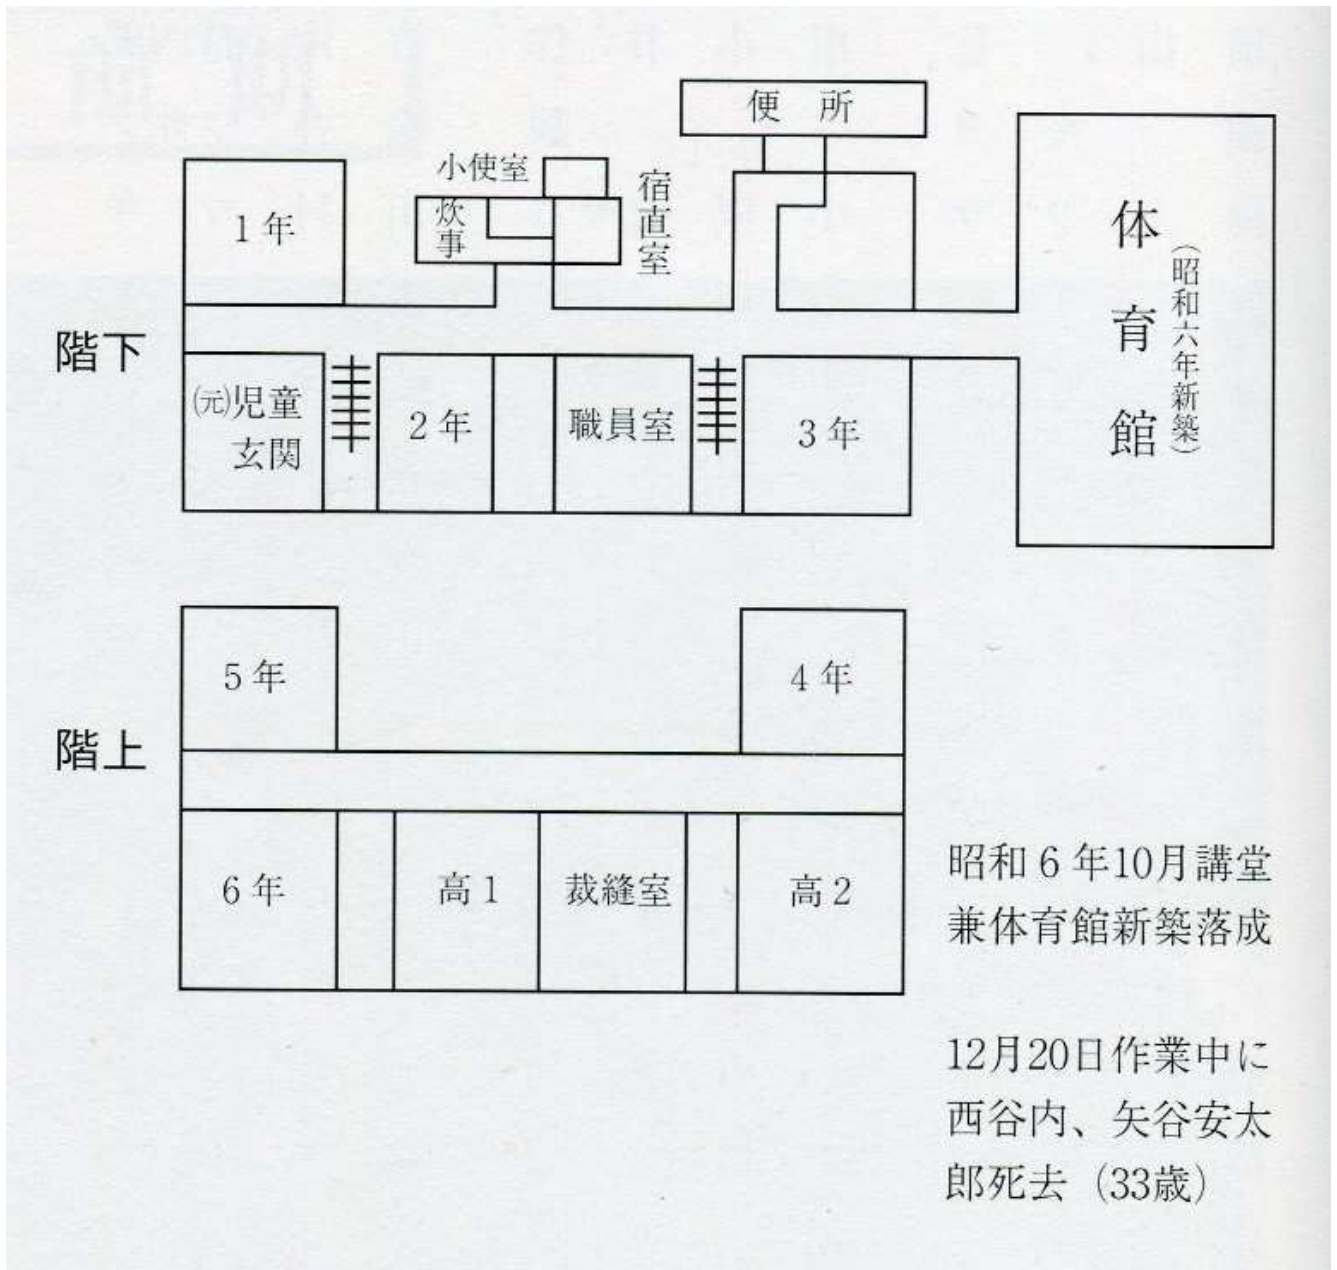

明治41年頃の鉾打尋常高等小学校舎見取図 (明治11年) 建築

3年生は松本か志宅を使用  
 本校舎は明治12年6月建築したものである

明治41年頃の鉾打尋常小学校見取図

大正2年6月20日  
 新校舎落成  
 183坪  
 建築費11,022円  
 建築請負者  
 古江・野中浅次郎

工事中台風のため  
 倒壊  
 私財を提供して  
 再建された

大正2年6月当時の鉾打小学校見取図

昭和6年10月当時の鉦打小学校見取図