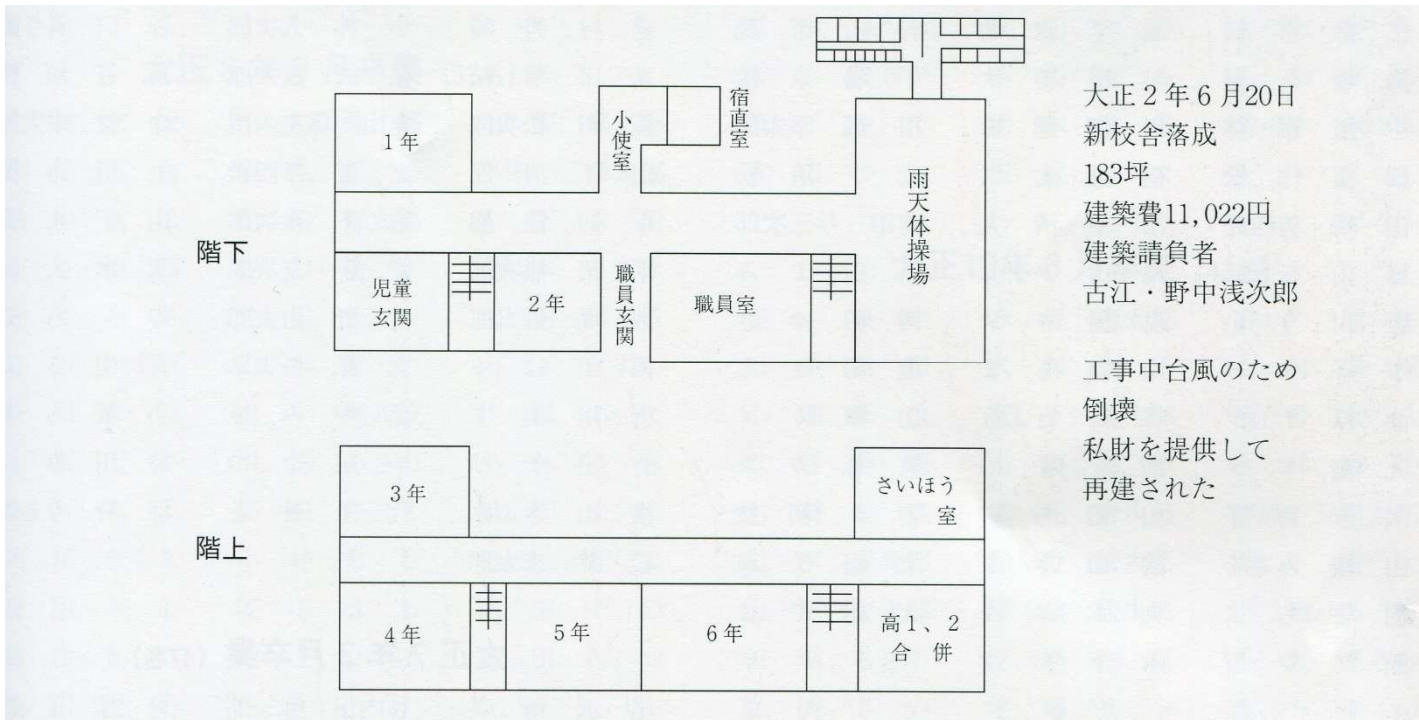

明治41年頃の鉾打尋常高等小学校舎見取図 (明治11年) 建築

3年生は松本か志宅を使用  
 本校舎は明治12年6月建築したものである

明治41年頃の鉾打尋常小学校見取図

大正2年6月20日  
 新校舎落成  
 183坪  
 建築費11,022円  
 建築請負者  
 古江・野中浅次郎

工事中台風のため  
 倒壊  
 私財を提供して  
 再建された

大正2年6月当時の鉾打小学校見取図

昭和6年10月当時の鉦打小学校見取図