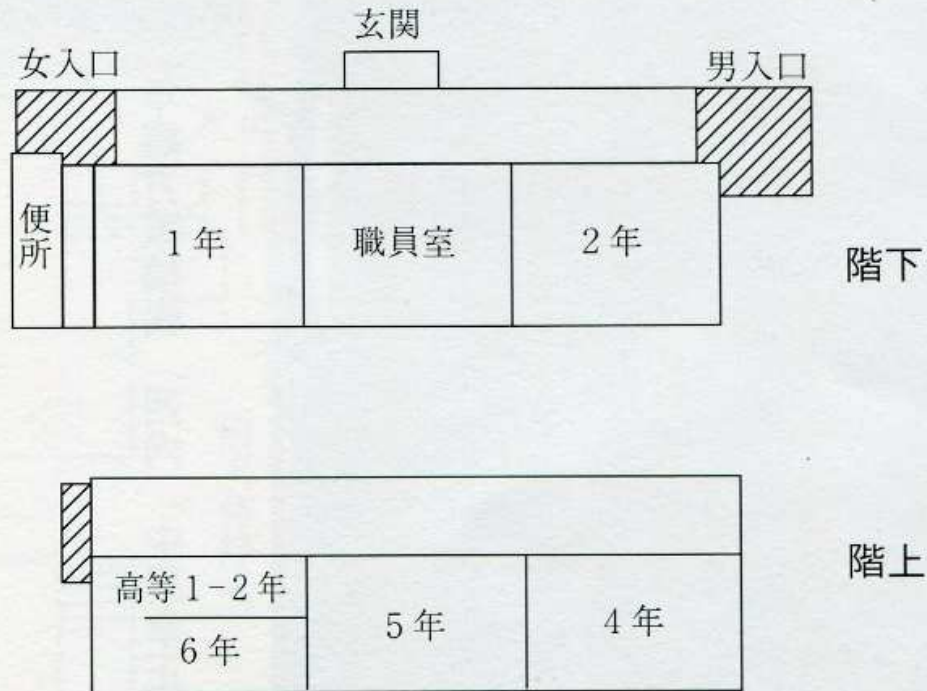

明治41年頃の鉾打尋常高等小学校舎見取図 (明治11年) 建築

3年生は松本か志宅を使用  
 本校舎は明治12年6月建築したものである

明治41年頃の鉾打尋常小学校見取図

大正2年6月20日  
 新校舎落成  
 183坪  
 建築費11,022円  
 建築請負者  
 古江・野中浅次郎

工事中台風のため  
 倒壊  
 私財を提供して  
 再建された

大正2年6月当時の鉾打小学校見取図

昭和6年10月当時の鉦打小学校見取図