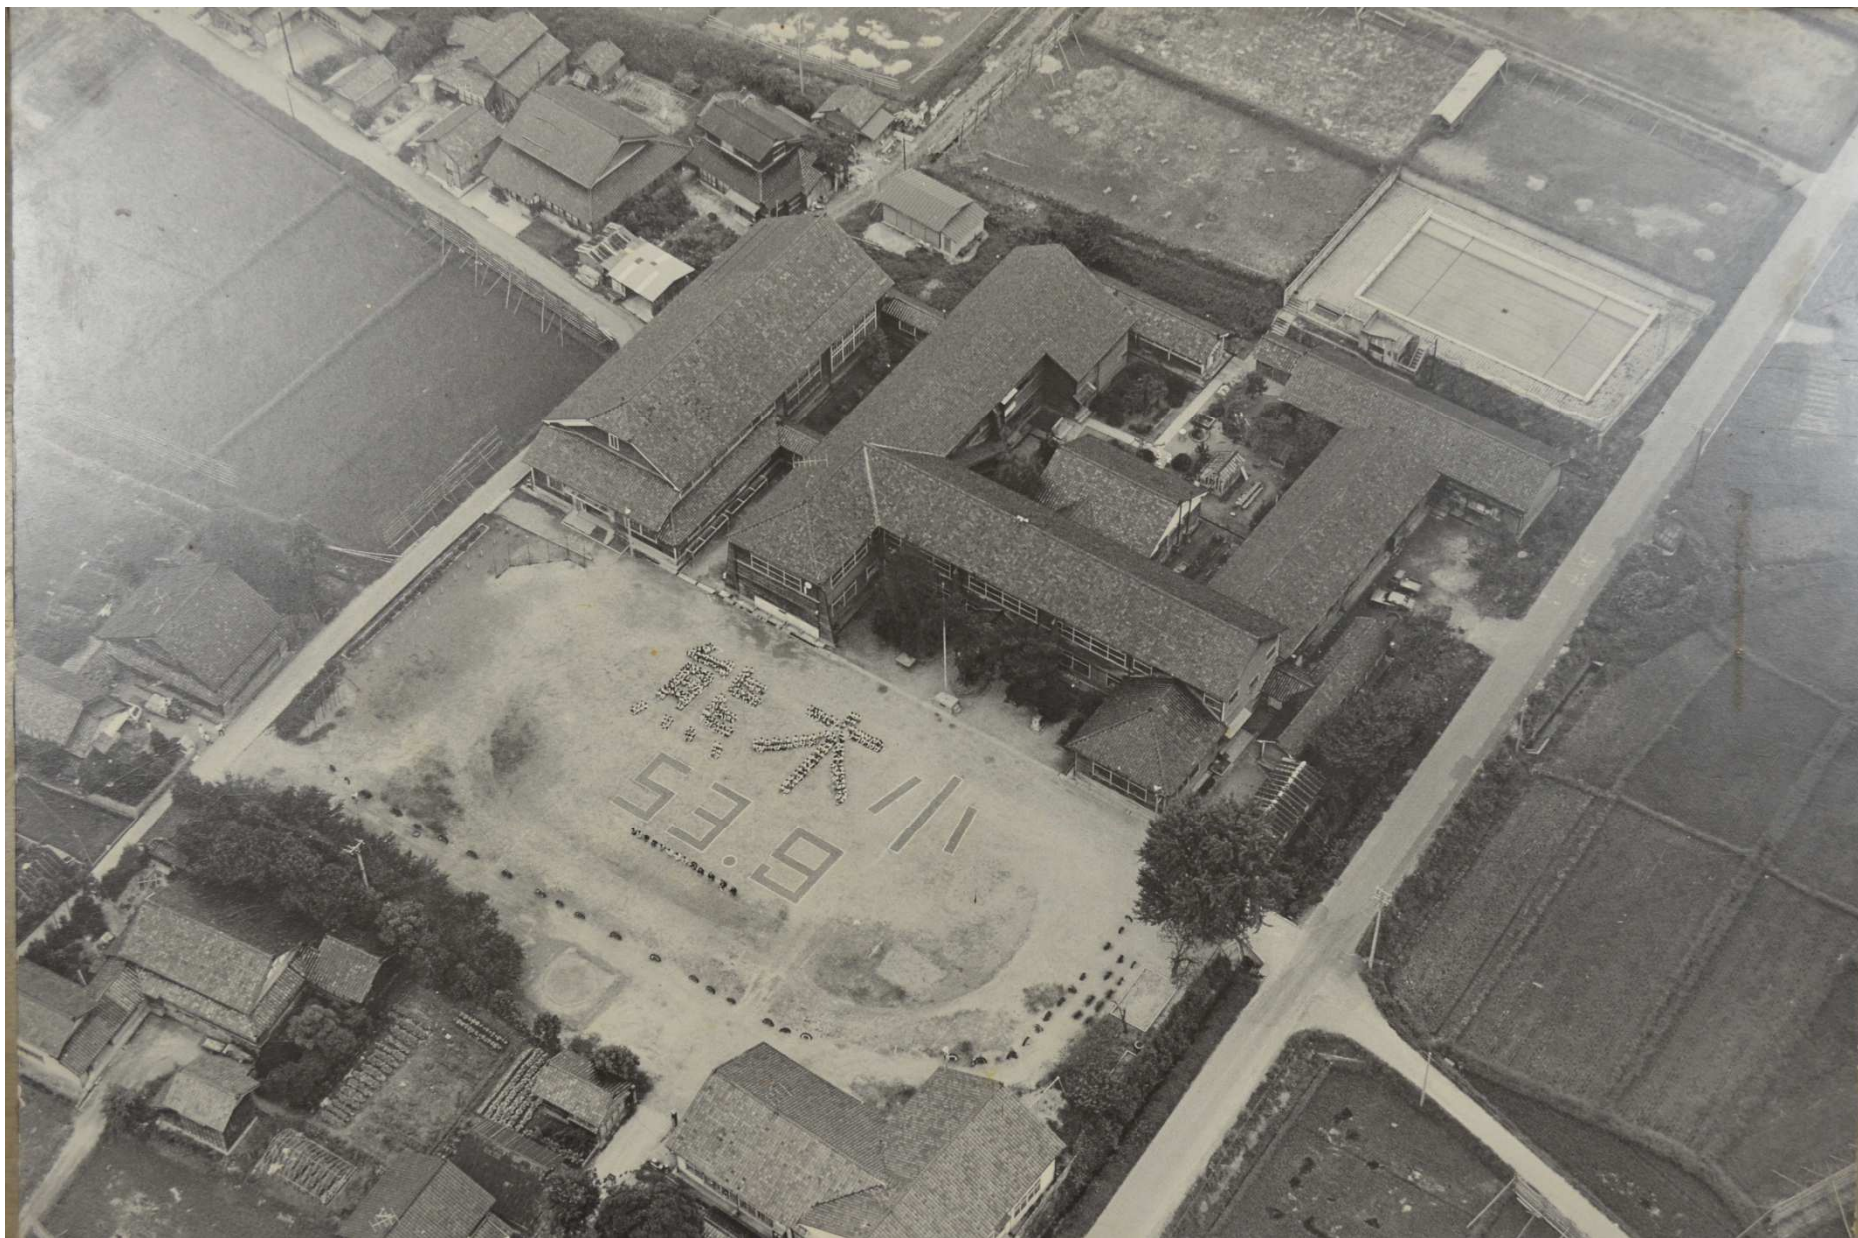

昭和22年4月 組合立設立と同時に旧熊木小学校校舎に2階をつけ、8教室増やし中島小学校児童を収容した。

昭和48年 熊木小学校創立百周年記念式典と同時に空撮による校章の撮影を行う。

昭和 53 年 9 月 空撮

旧木造校舎（一部大正3年建築）

新鉄筋校舎（昭和54年11月17日完成）