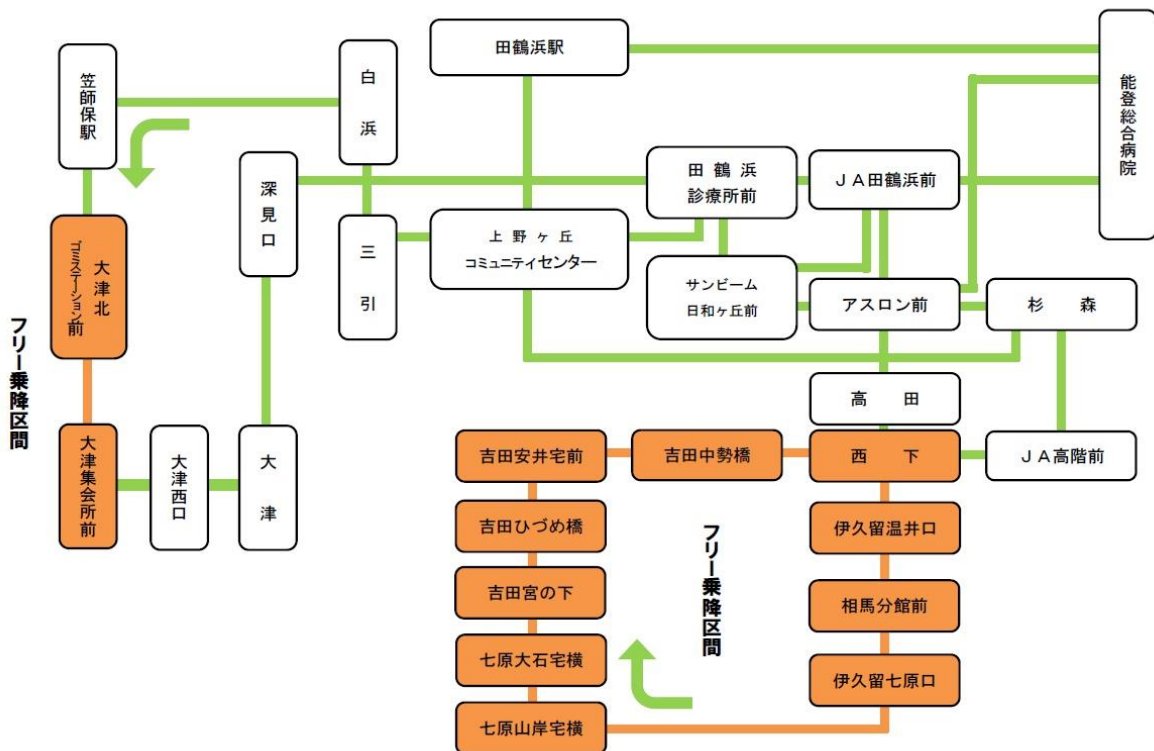

田鶴浜地域コミュニティバス（はなバス）

フリー乗降区間について

利用者のみなさまの利便性向上のため、田鶴浜地域コミュニティバスでは、一部の区間でフリー乗降区間を設定しています。ご利用については、以下の点にご注意ください。

1. フリー乗降区間とは？
 - ・バス停留所以外の安全な場所での乗降ができる区間です。
2. 乗車する場合
 - ・道路左側の安全な場所で、手を上げて、運転士にわかるようにお知らせください。
3. 降車する場合
 - ・降りられる少し前に運転士にお知らせください。
 - ・危険ですので、バスが停車するまでは、席をお立ちにならないようお願いします。
4. 運賃
 - ・通常通り、1回の乗車につき100円です。
5. 注意
 - ・道路交通法により駐停車が禁止されている場所や、事故防止のため、曲がり角や見通しの悪い場所、交差点、勾配が急な坂、他の交通の支障となる場所では停車位置を変更させていただく場合がありますので、あらかじめ、ご了承ください。
 - ・バス停での乗降については、これまでと変わりありません。