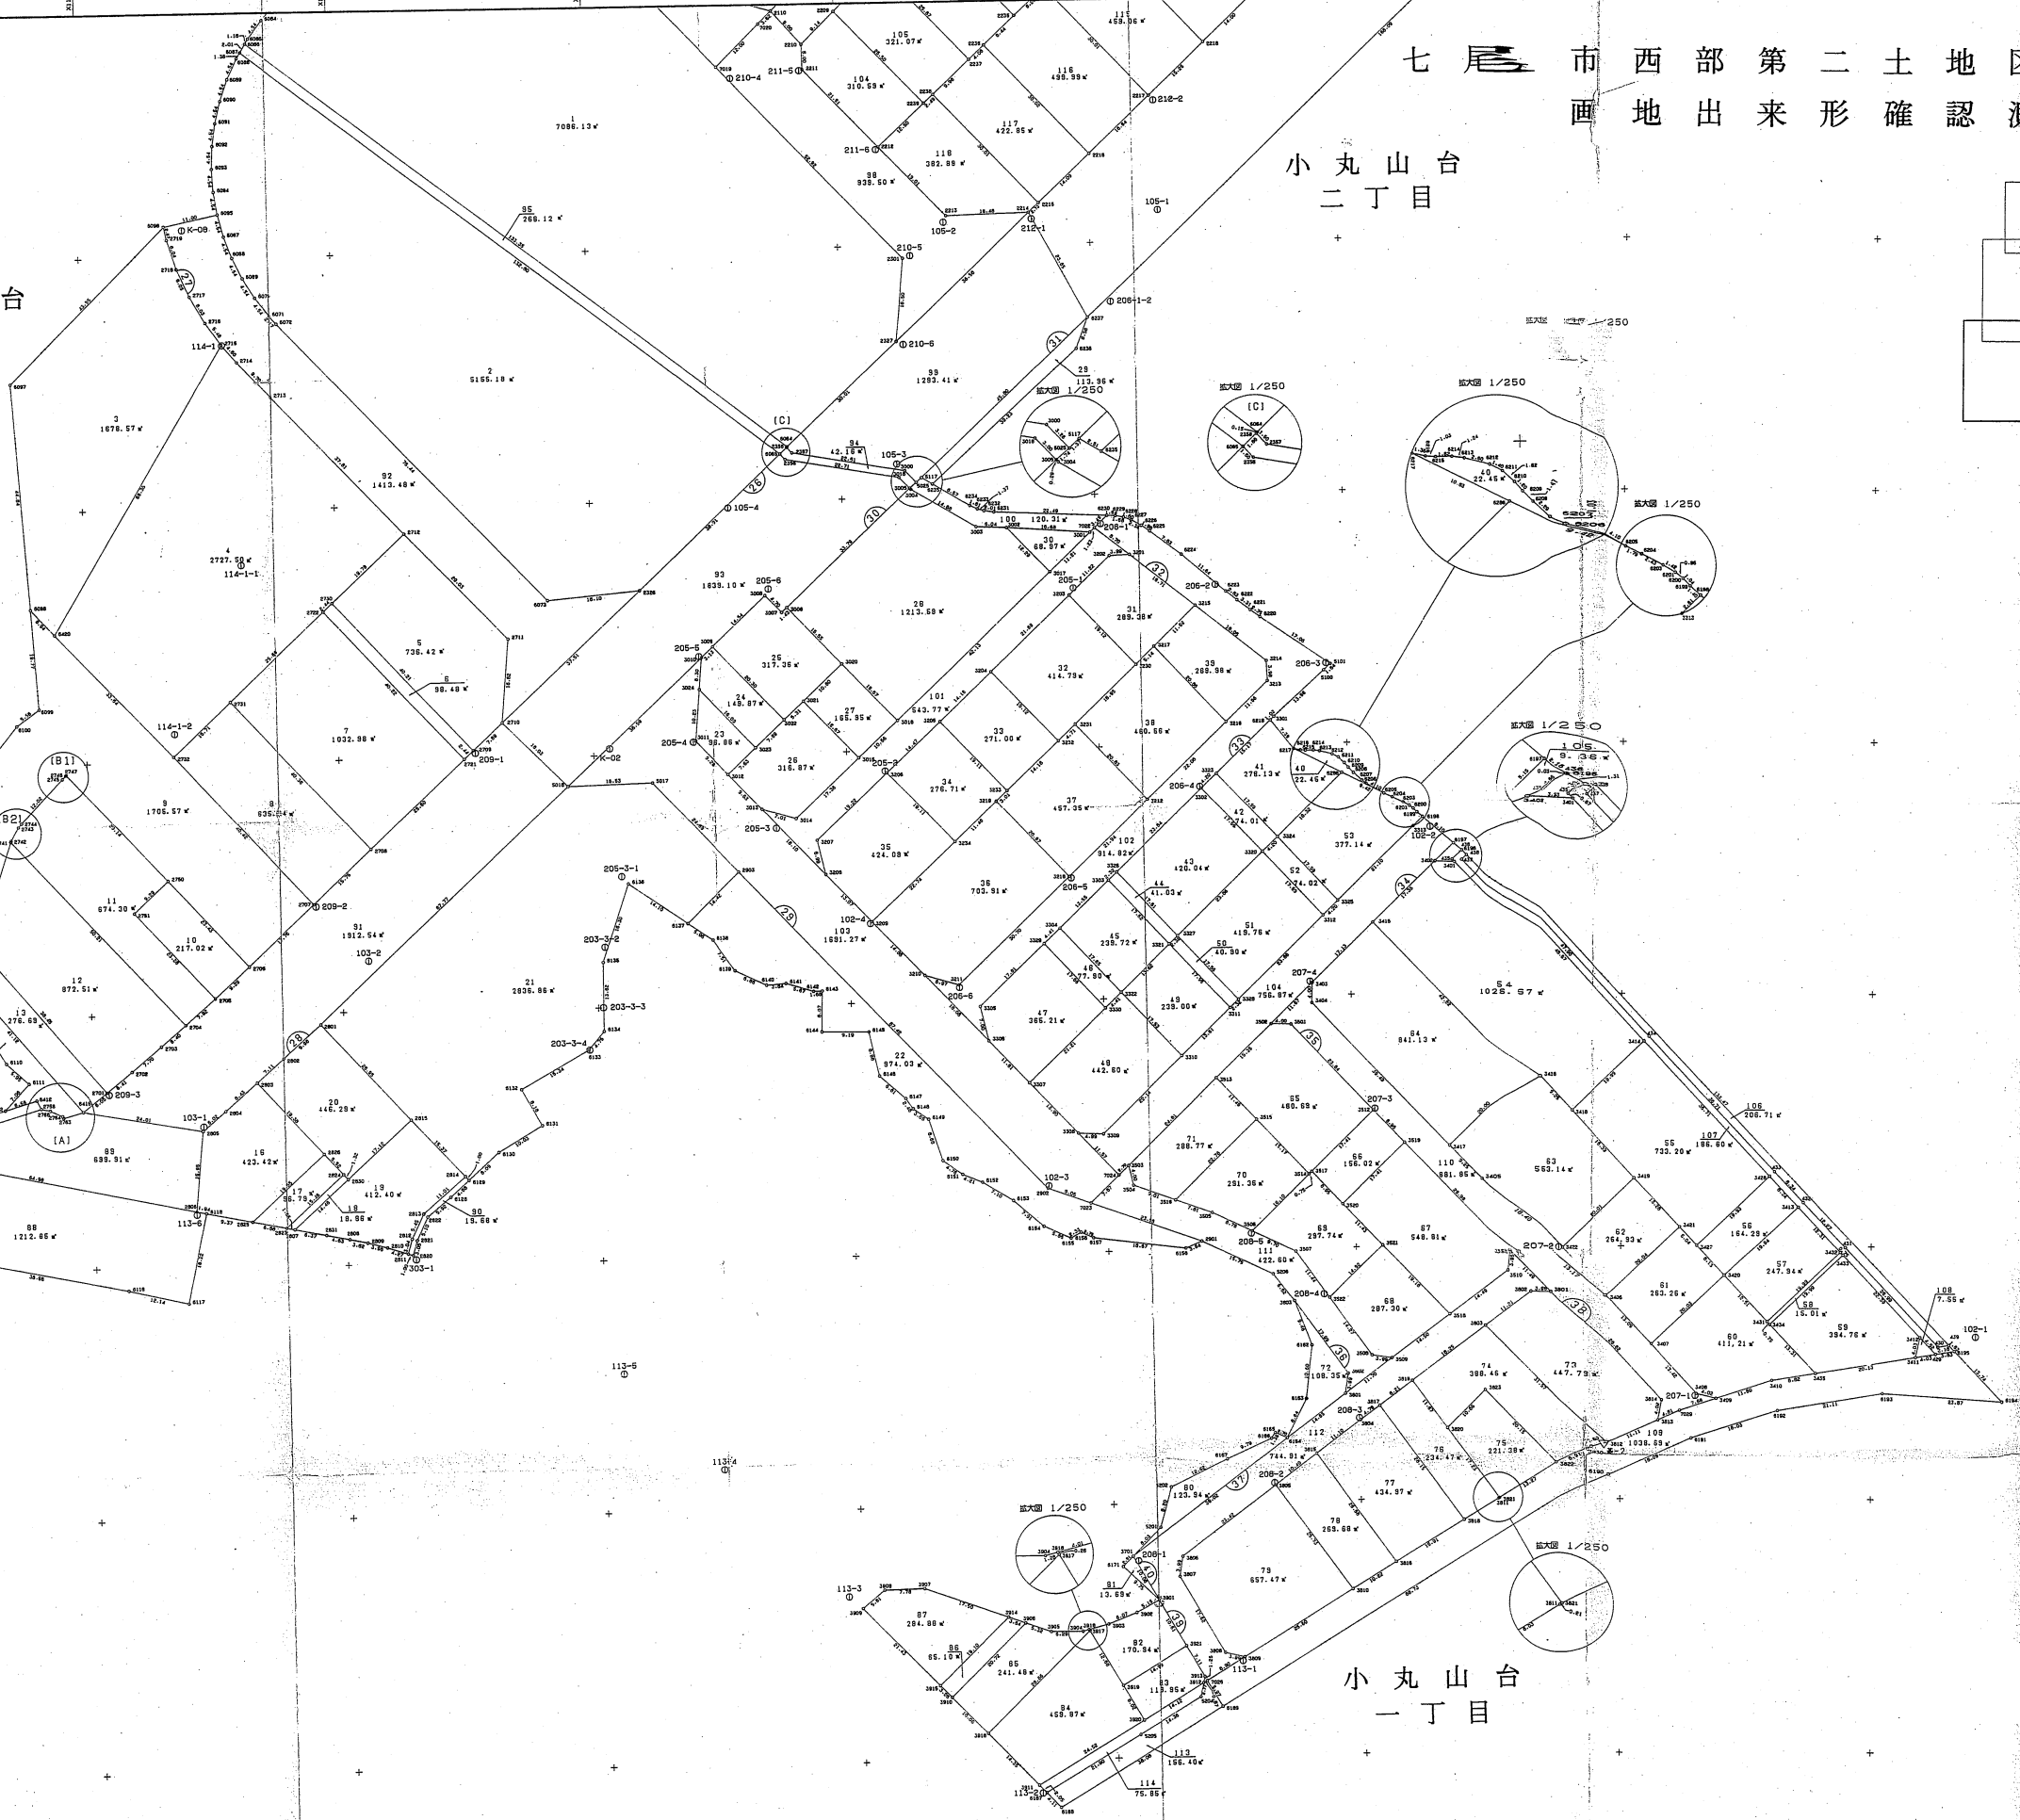

七尾市西部第二土地区画整理事業 換地図

X=116000
X=115800
X=115600
X=115400

Y=19200
Y=19000
Y=18800
Y=18600

七尾市西部第二土地区画整理事業 画地出来形確認測量原図

小丸山台
三丁目

七尾市西部第二土地区画整理事業
画地出来形確認測量原図 (1/3)

作成年月日 平成8年10月 日

七尾市西部第二土地区画整理事業
 画地出来形確認測量原図

小丸山台
 三丁目

小丸山台
 二丁目

小丸山台
 一丁目

七尾市西部第二土地区画整理事業
画地出来形確認測量原図

小丸山台
二丁目

小丸山台
一丁目

小丸山台
一丁目