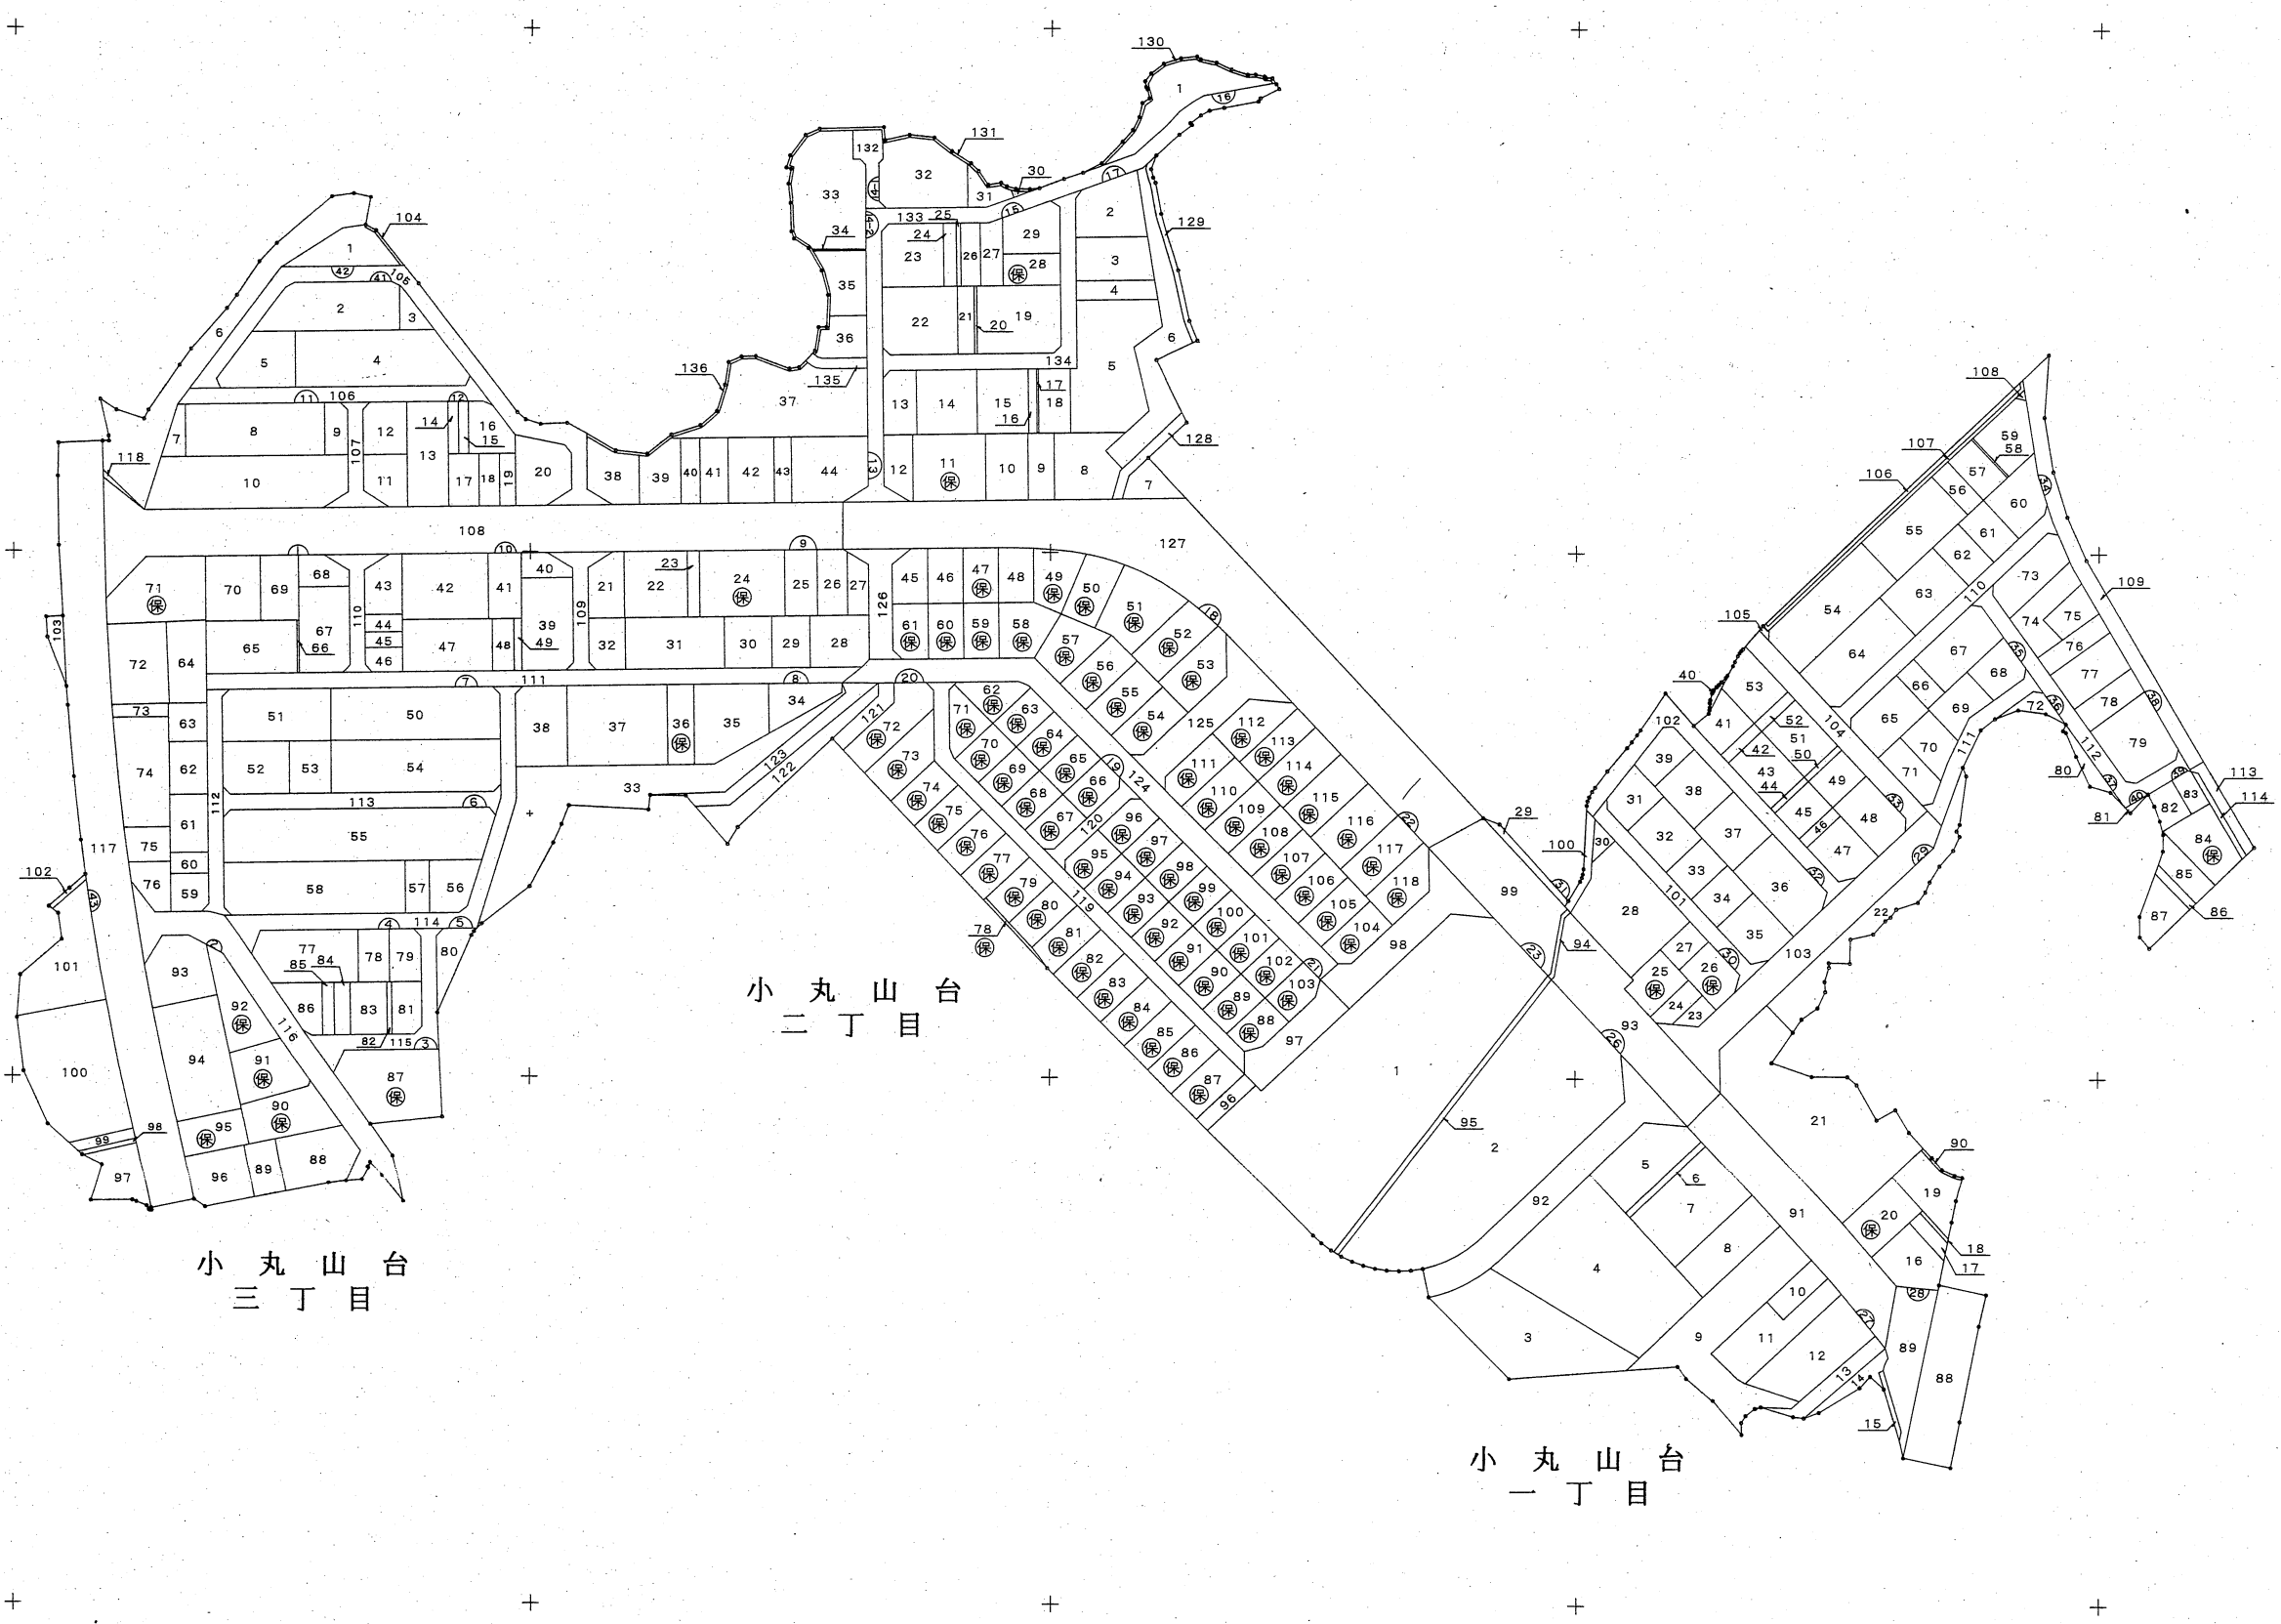

七尾市西部第二土地区画整理事業 換地図

X=116000
X=115800
X=115600
X=115400

Y=19200
Y=19000
Y=18800
Y=18600

七尾市西部第二土地区画整理事業 画地出来形確認測量原図

小丸山台
三丁目

七尾市西部第二土地区画整理事業
画地出来形確認測量原図 (1/3)

作成年月日 平成8年10月 日

七尾市西部第二土地区画整理事業
 画地出来形確認測量原図

小丸山台
 三丁目

小丸山台
 二丁目

小丸山台
 一丁目

七尾市西部第二土地区画整理事業
画地出来形確認測量原図

小丸山台
二丁目

小丸山台
一丁目

小丸山台
一丁目