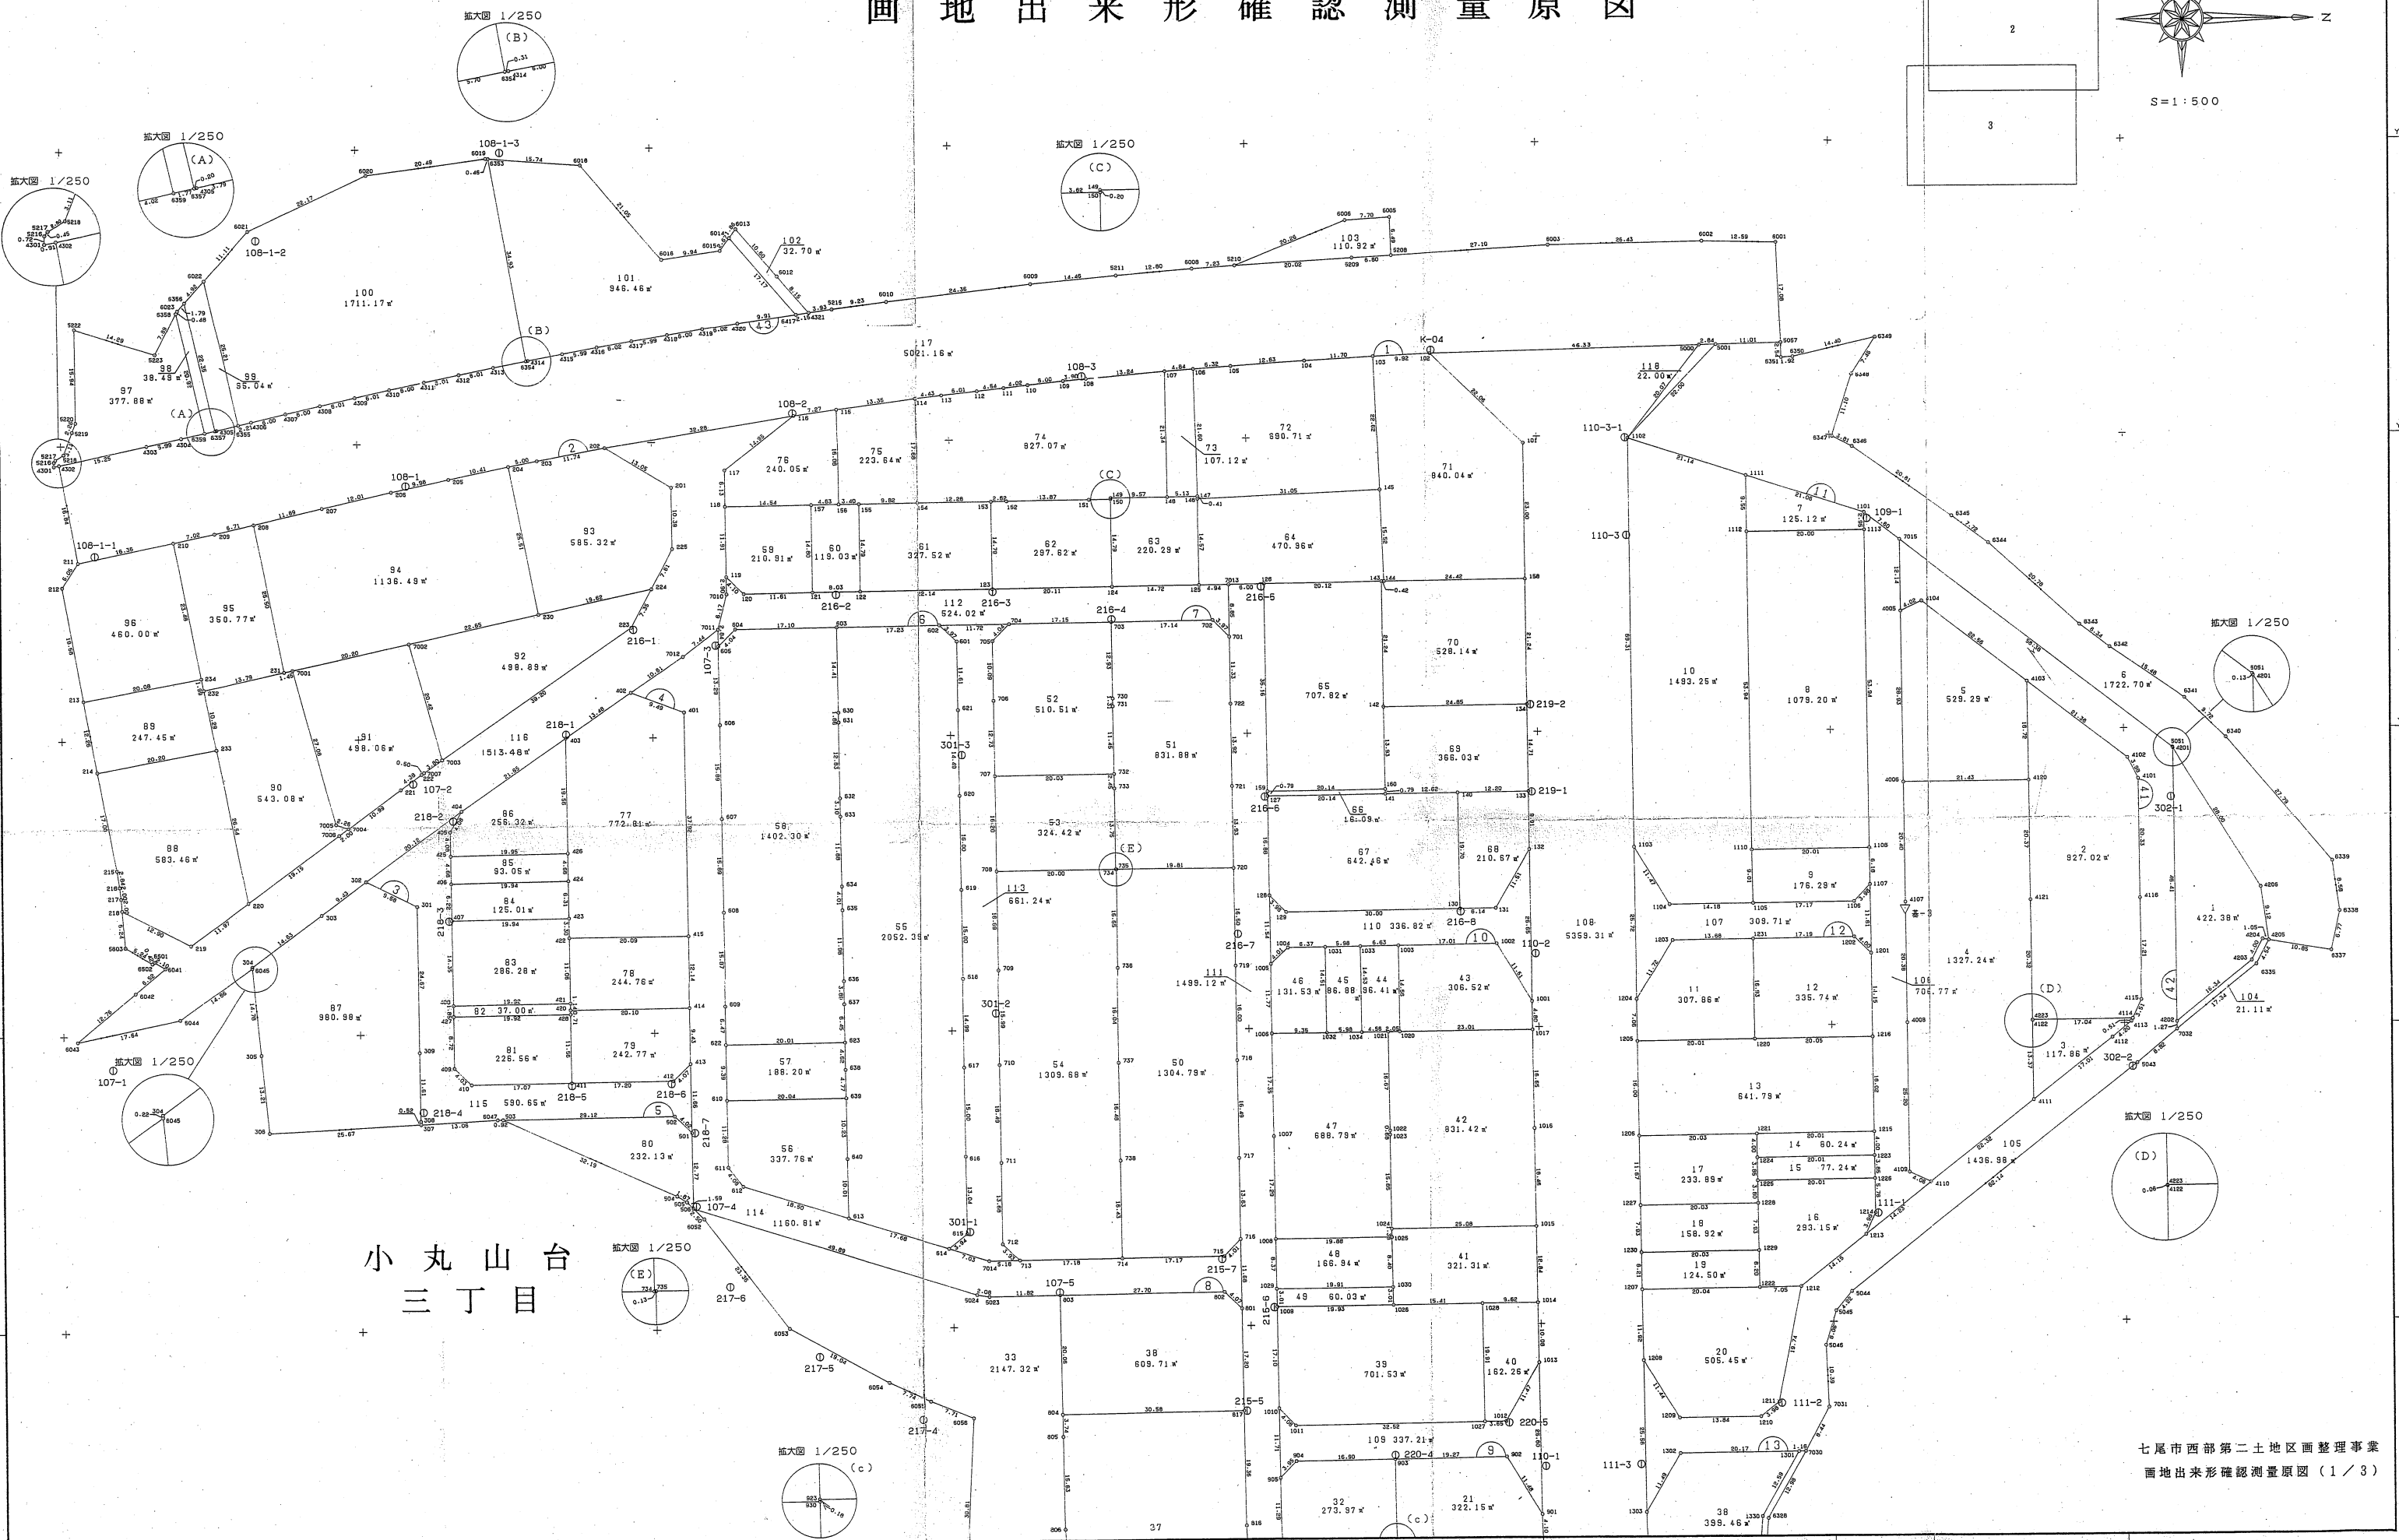

七尾市西部第二土地区画整理事業 換地図

X=116000
X=115800
X=115600
X=115400

Y=19200
Y=19000
Y=18800
Y=18600

七尾市西部第二土地区画整理事業 画地出来形確認測量原図

小丸山台
三丁目

七尾市西部第二土地区画整理事業
画地出来形確認測量原図 (1/3)

作成年月日 平成8年10月 日

七尾市西部第二土地区画整理事業
 画地出来形確認測量原図

小丸山台
 三丁目

小丸山台
 二丁目

小丸山台
 一丁目

七尾市西部第二土地区画整理事業
画地出来形確認測量原図

小丸山台
二丁目

小丸山台
一丁目

小丸山台
一丁目