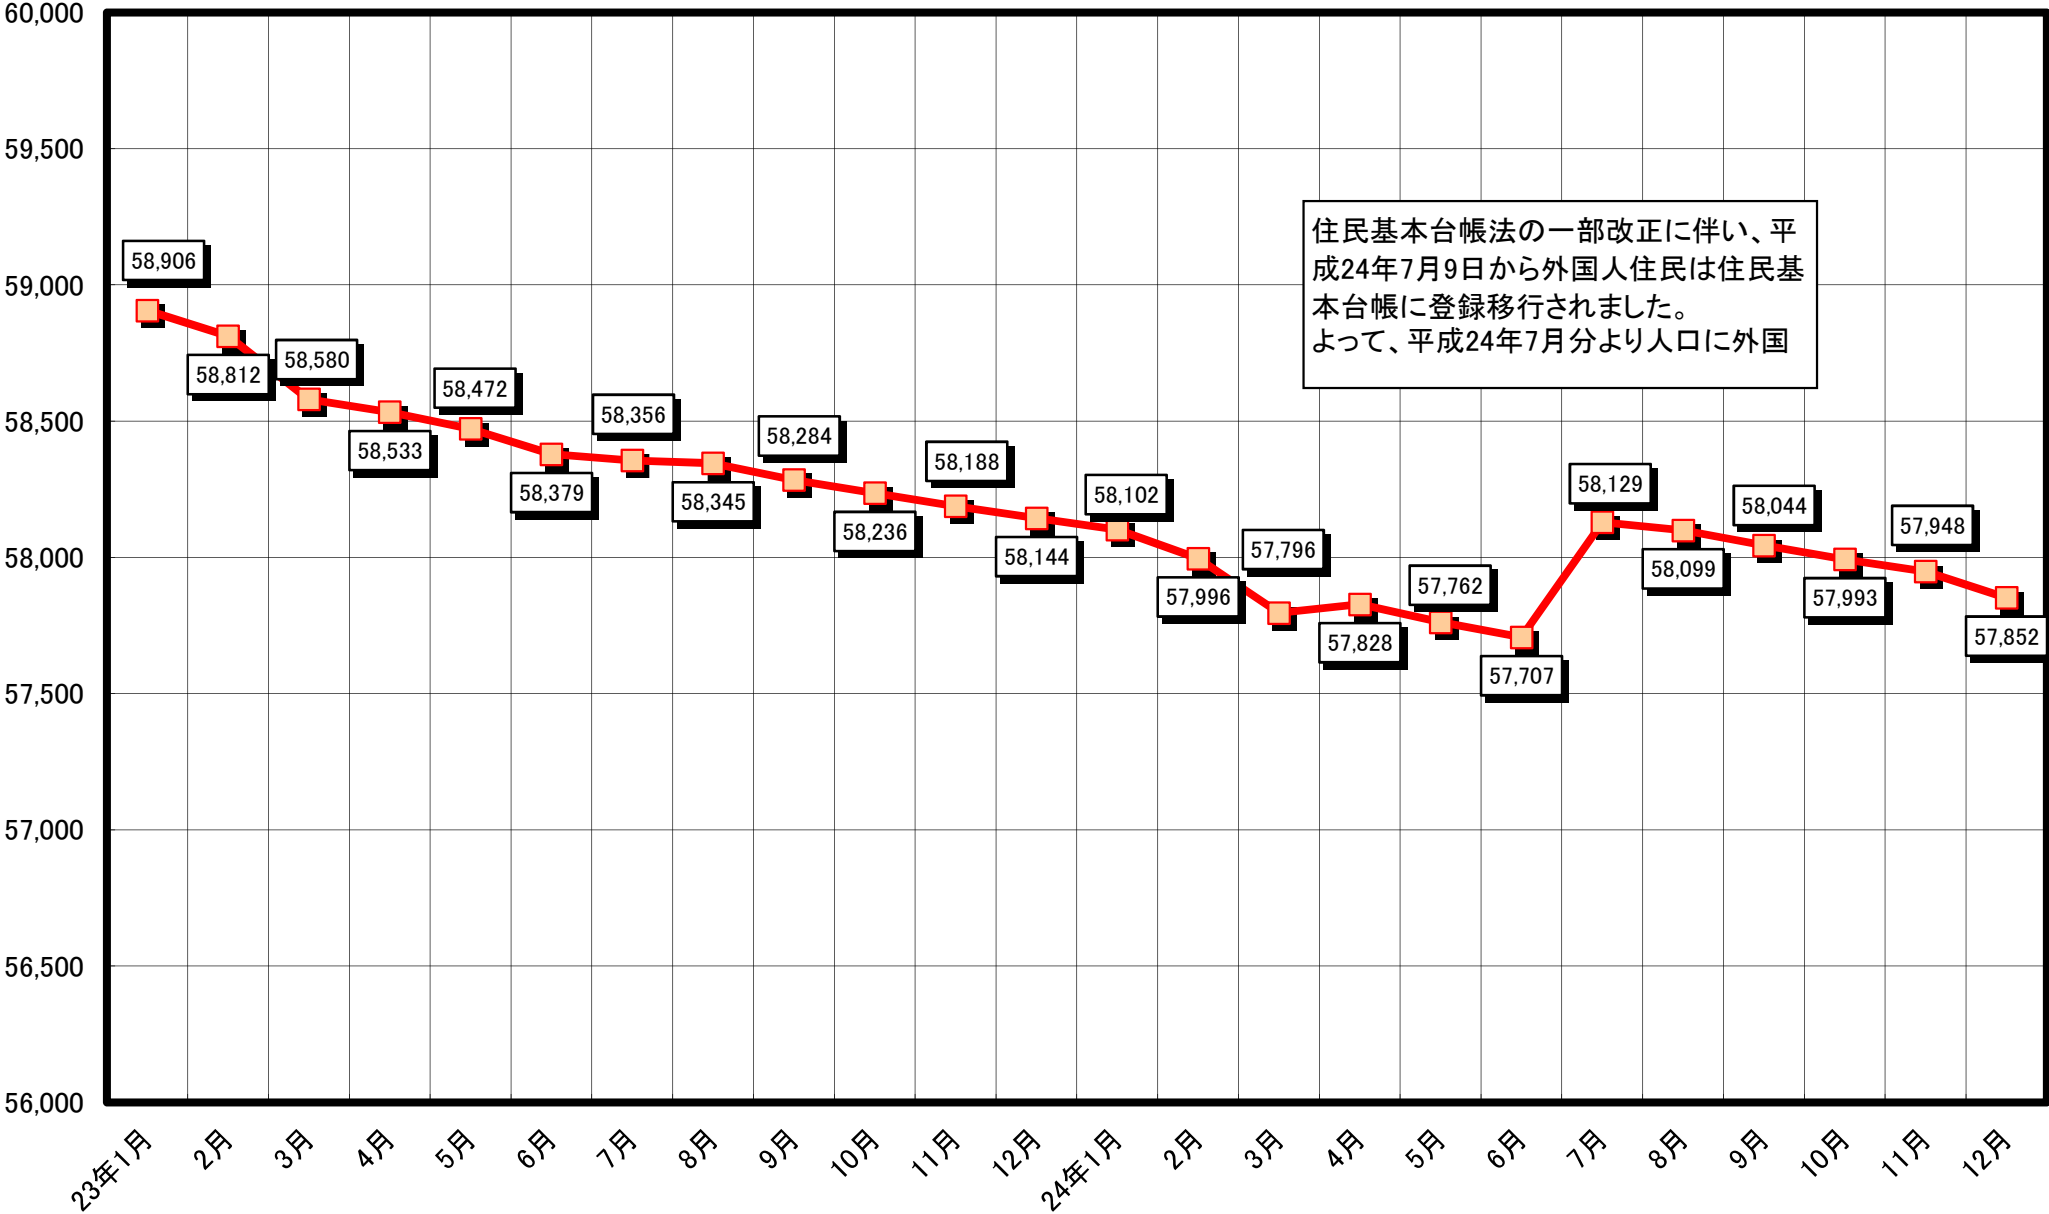

人口の推移(平成16年10月～平成18年12月)

人口の推移(平成19年1月～平成20年12月)

人口の推移(平成21年1月～平成22年12月)

人口の推移(平成23年1月～平成24年12月)

人口の推移(平成25年1月～平成26年12月)

人口の推移(平成27年1月～平成28年12月)

人口の推移(平成29年1月～平成30年12月)

人口の推移(平成31年1月～令和2年12月)

人口の推移(令和3年1月～令和4年12月)