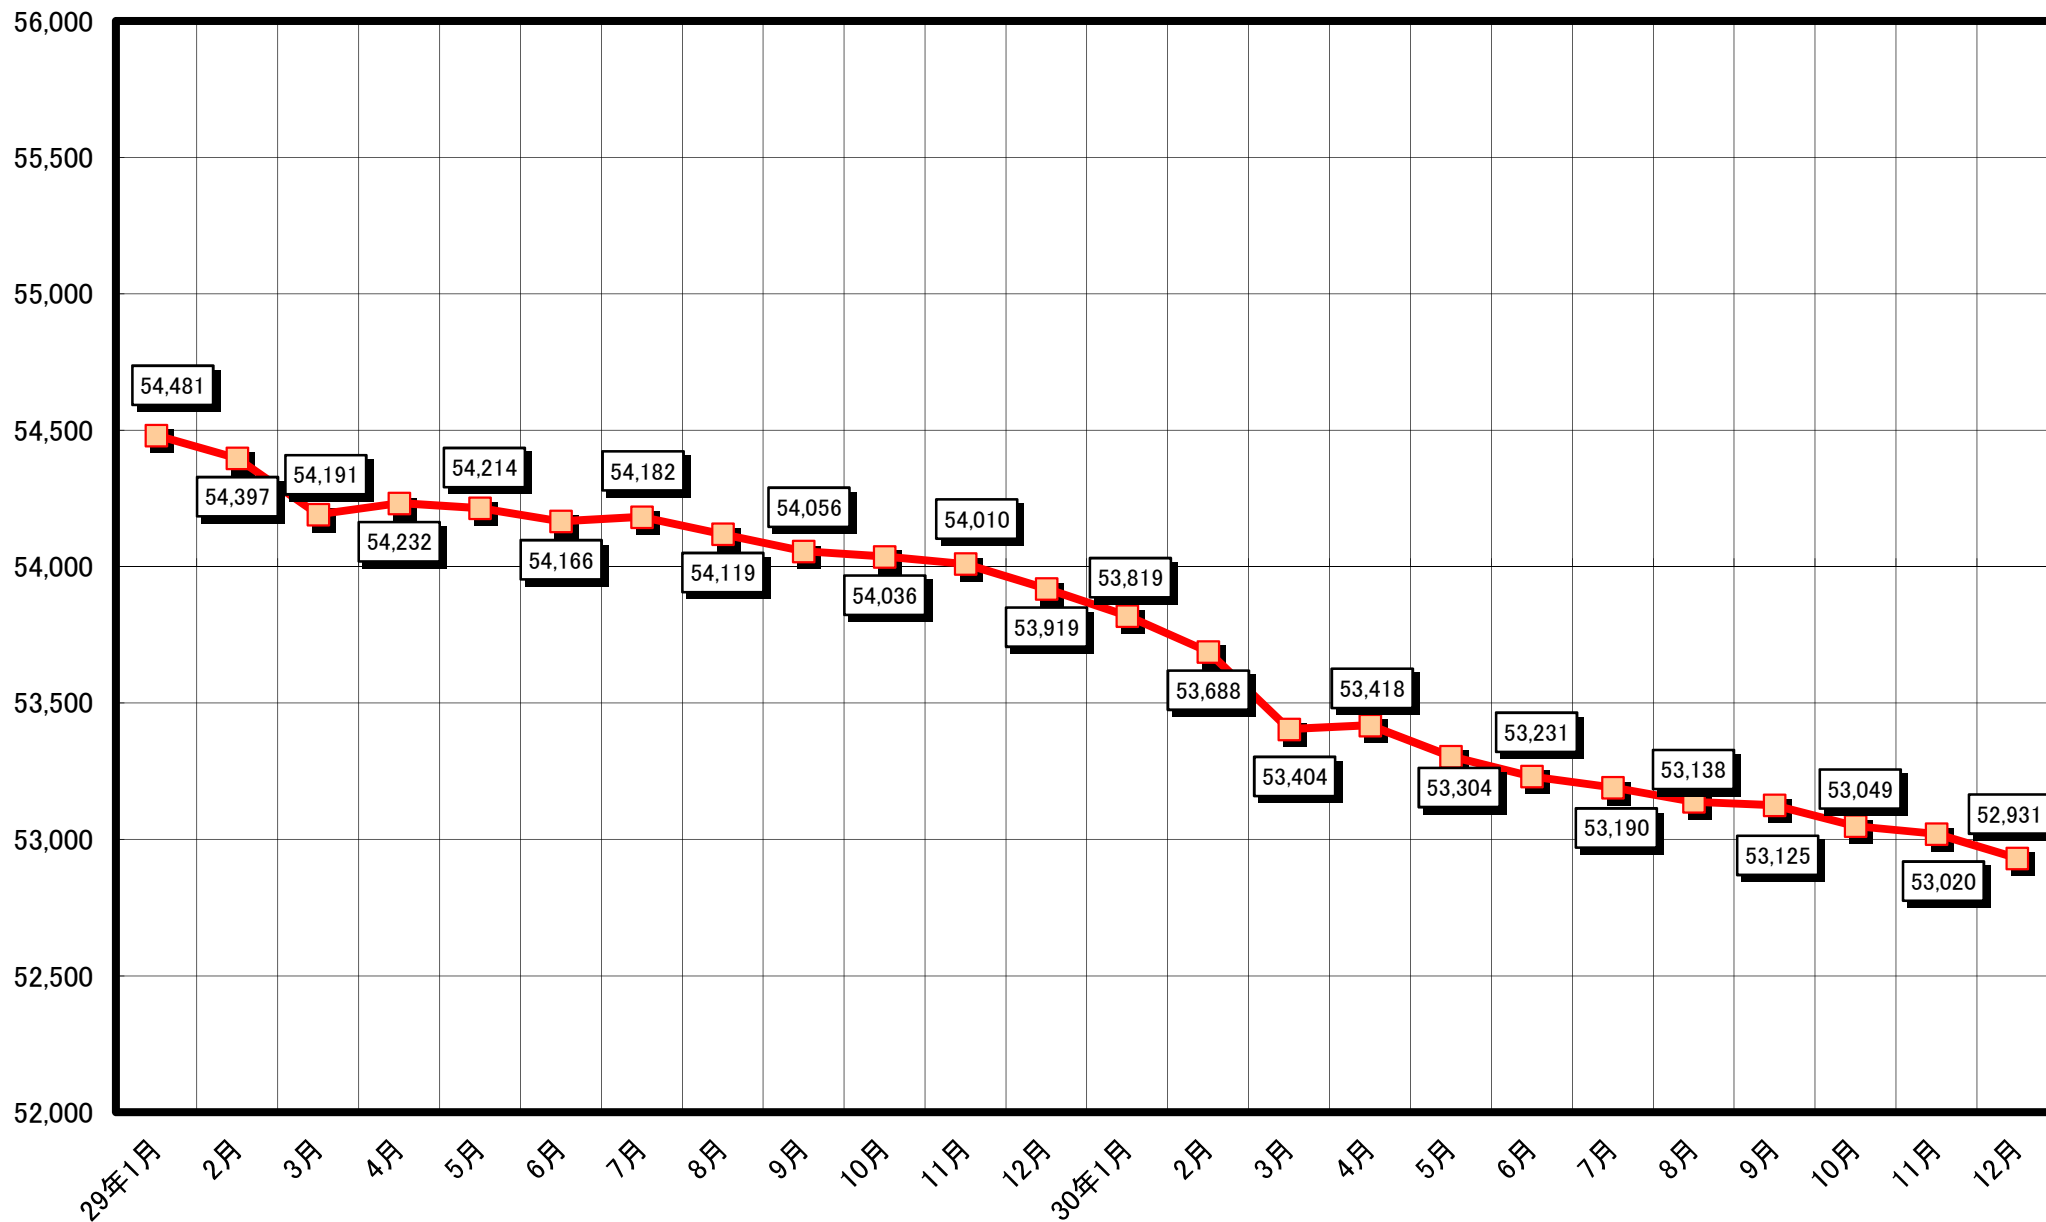

人口の推移(平成16年10月～平成18年12月)

人口の推移(平成19年1月～平成20年12月)

人口の推移(平成21年1月～平成22年12月)

人口の推移(平成23年1月～平成24年12月)

人口の推移(平成25年1月～平成26年12月)

人口の推移(平成27年1月～平成28年12月)

人口の推移(平成29年1月～平成30年12月)

人口の推移(平成31年1月～令和2年12月)

人口の推移(令和3年1月～令和4年12月)