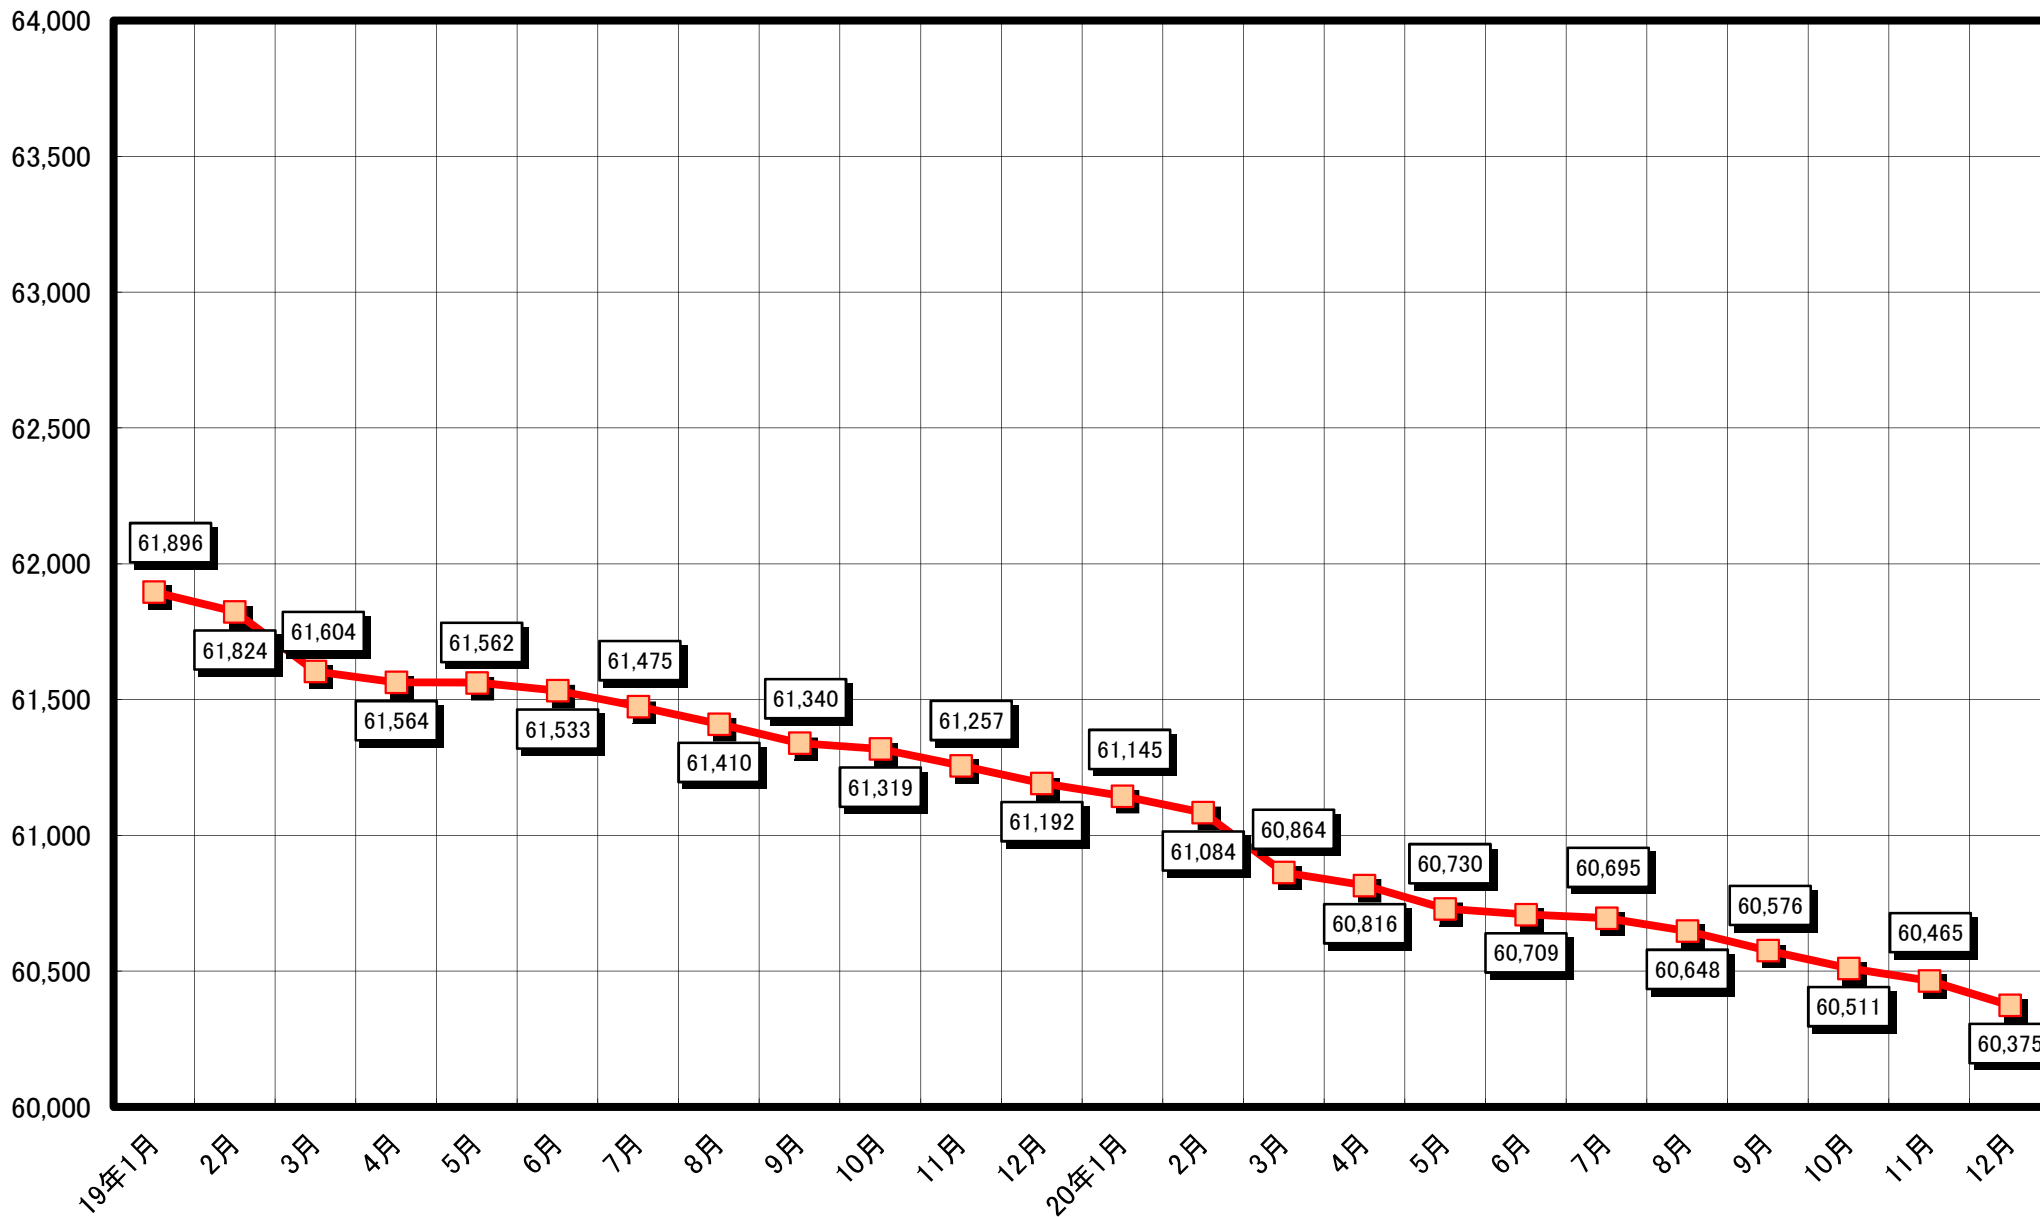

人口の推移(平成16年10月～平成18年12月)

人口の推移(平成19年1月～平成20年12月)

人口の推移(平成21年1月～平成22年12月)

人口の推移(平成23年1月～平成24年12月)

人口の推移(平成25年1月～平成26年12月)

人口の推移(平成27年1月～平成28年12月)

人口の推移(平成29年1月～平成30年12月)

人口の推移(平成31年1月～令和2年12月)

人口の推移(令和3年1月～令和4年12月)