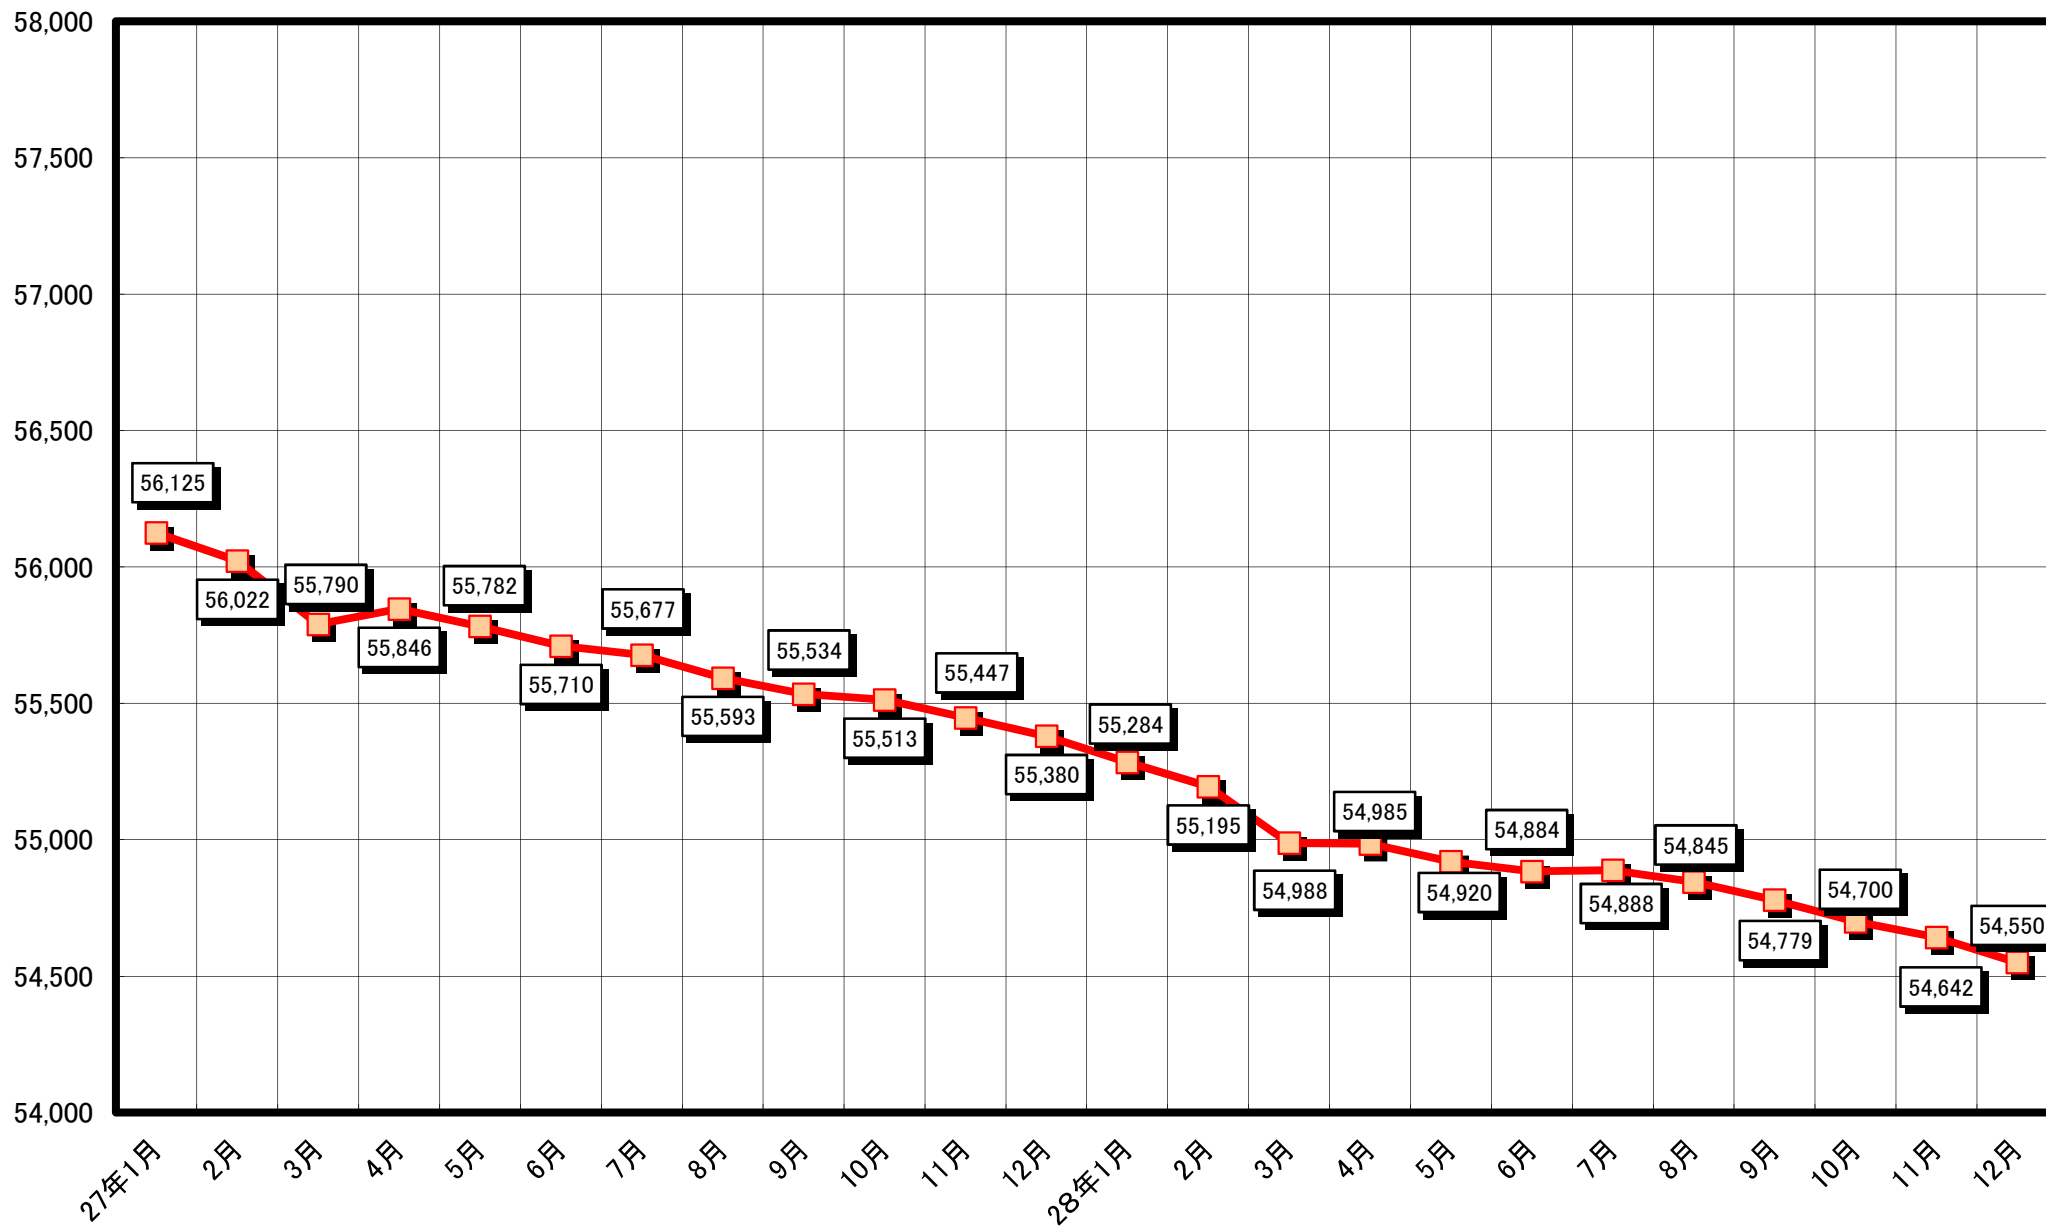

人口の推移(平成16年10月～平成18年12月)

人口の推移(平成19年1月～平成20年12月)

人口の推移(平成21年1月～平成22年12月)

人口の推移(平成23年1月～平成24年12月)

人口の推移(平成25年1月～平成26年12月)

人口の推移(平成27年1月～平成28年12月)

人口の推移(平成29年1月～平成30年12月)

人口の推移(平成31年1月～令和2年12月)

人口の推移(令和3年1月～令和4年12月)