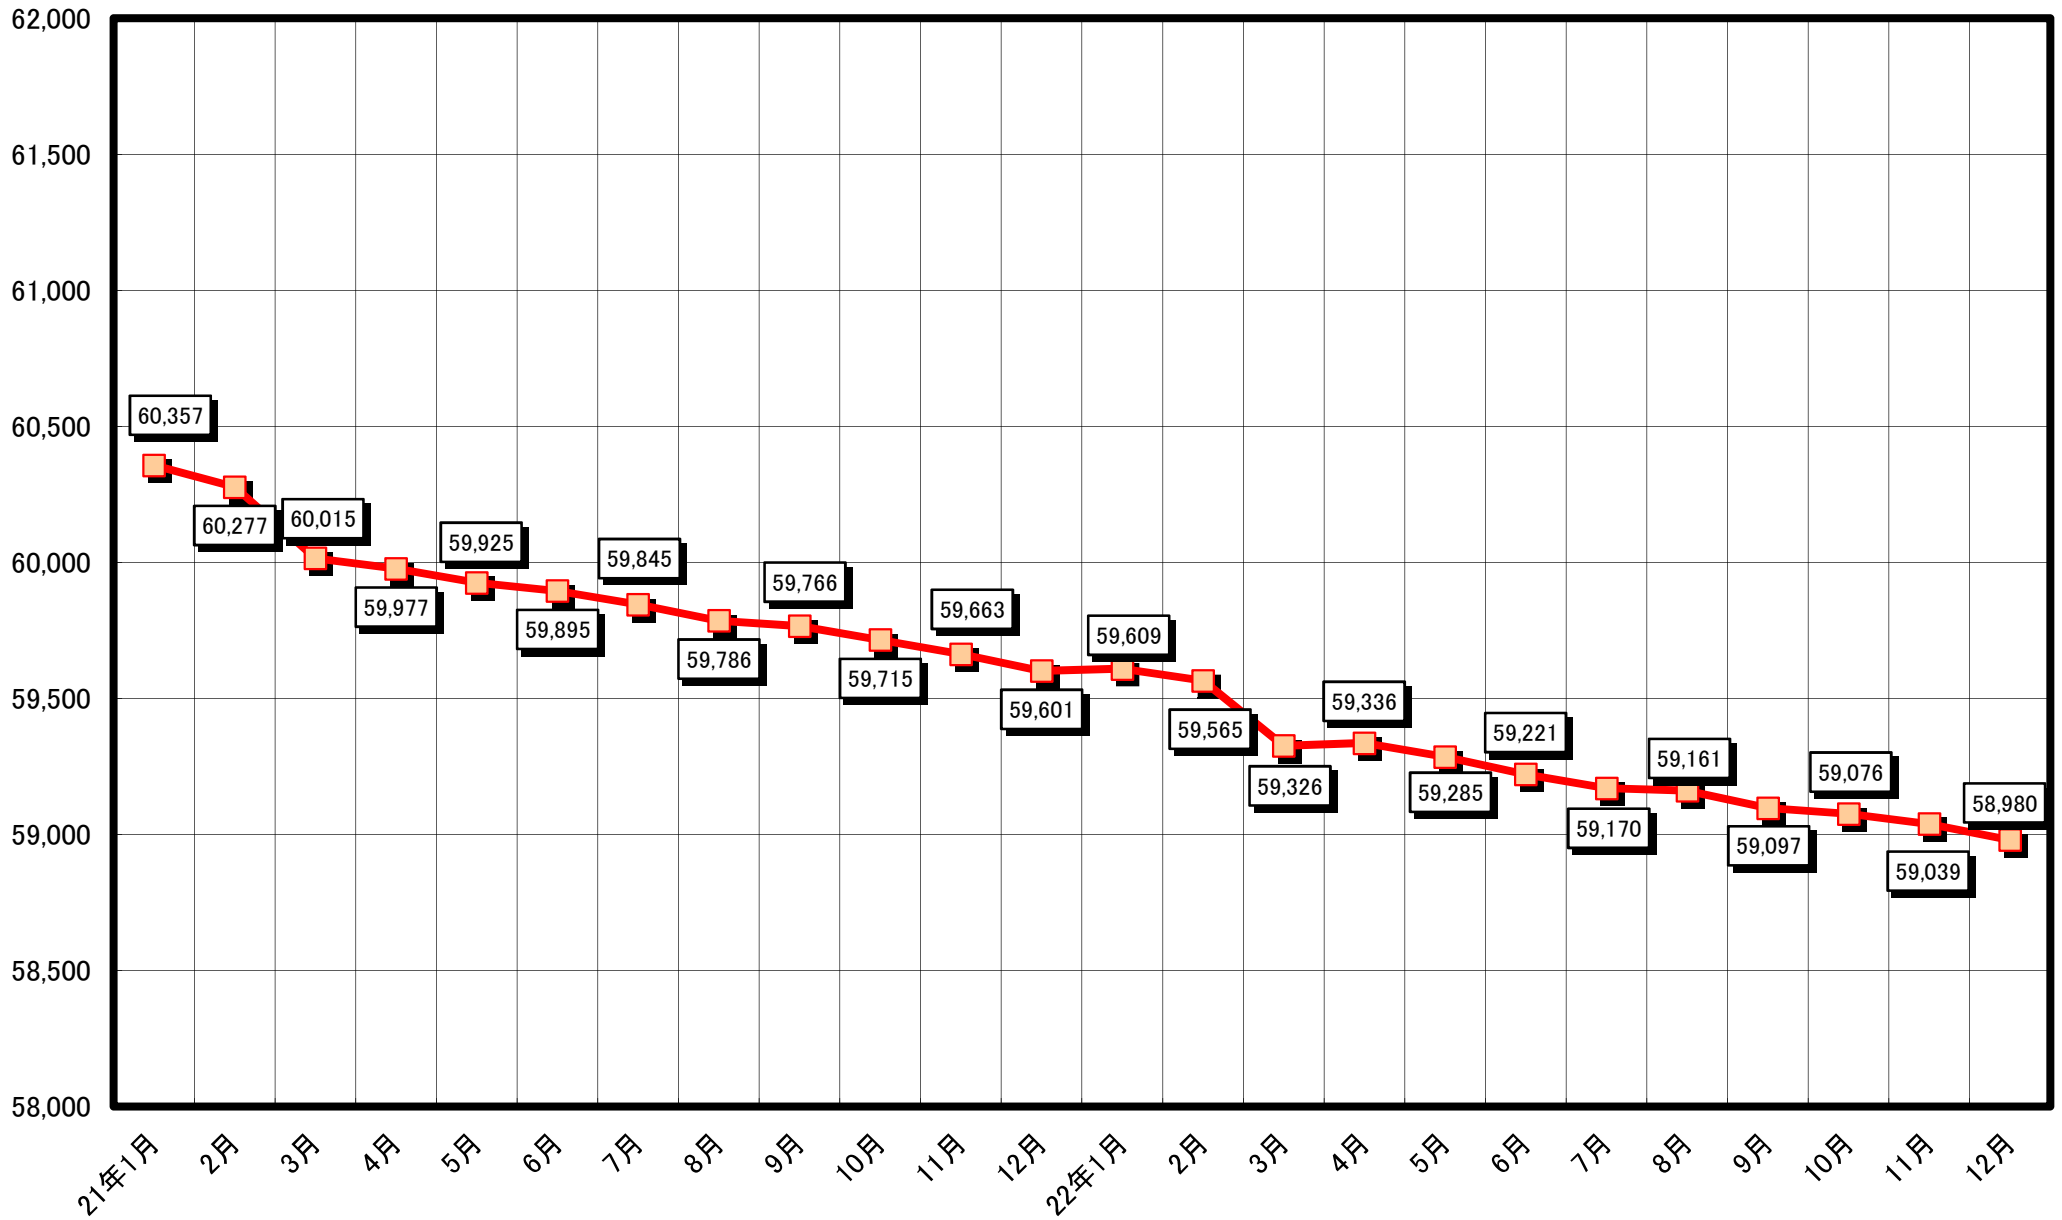

人口の推移(平成16年10月～平成18年12月)

人口の推移(平成19年1月～平成20年12月)

人口の推移(平成21年1月～平成22年12月)

人口の推移(平成23年1月～平成24年12月)

人口の推移(平成25年1月～平成26年12月)

人口の推移(平成27年1月～平成28年12月)

人口の推移(平成29年1月～平成30年12月)

人口の推移(平成31年1月～令和2年12月)

人口の推移(令和3年1月～令和4年12月)