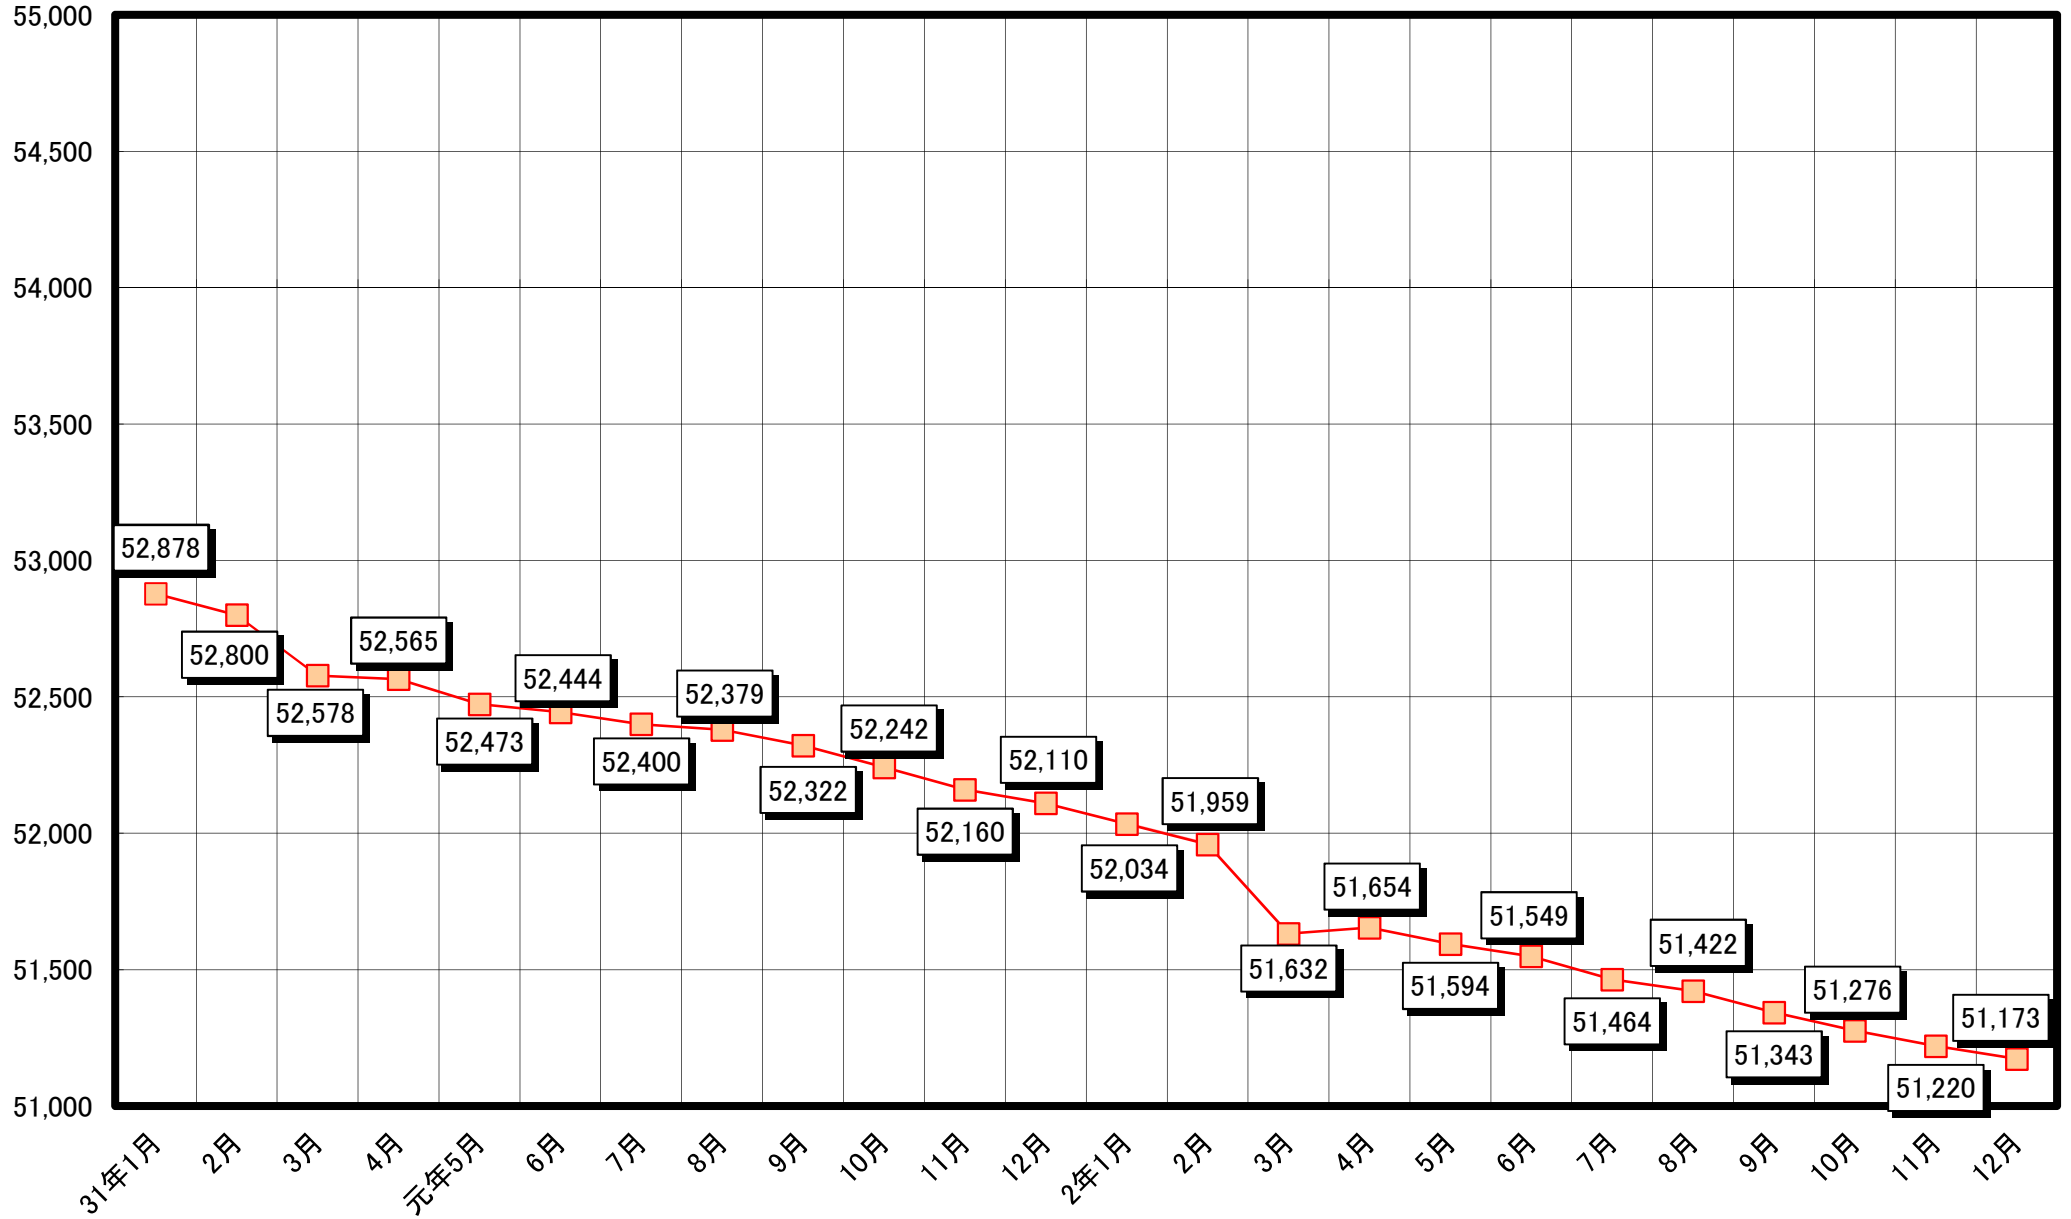

人口の推移(平成16年10月～平成18年12月)

人口の推移(平成19年1月～平成20年12月)

人口の推移(平成21年1月～平成22年12月)

人口の推移(平成23年1月～平成24年12月)

人口の推移(平成25年1月～平成26年12月)

人口の推移(平成27年1月～平成28年12月)

人口の推移(平成29年1月～平成30年12月)

人口の推移(平成31年1月～令和2年12月)

人口の推移(令和3年1月～令和4年12月)