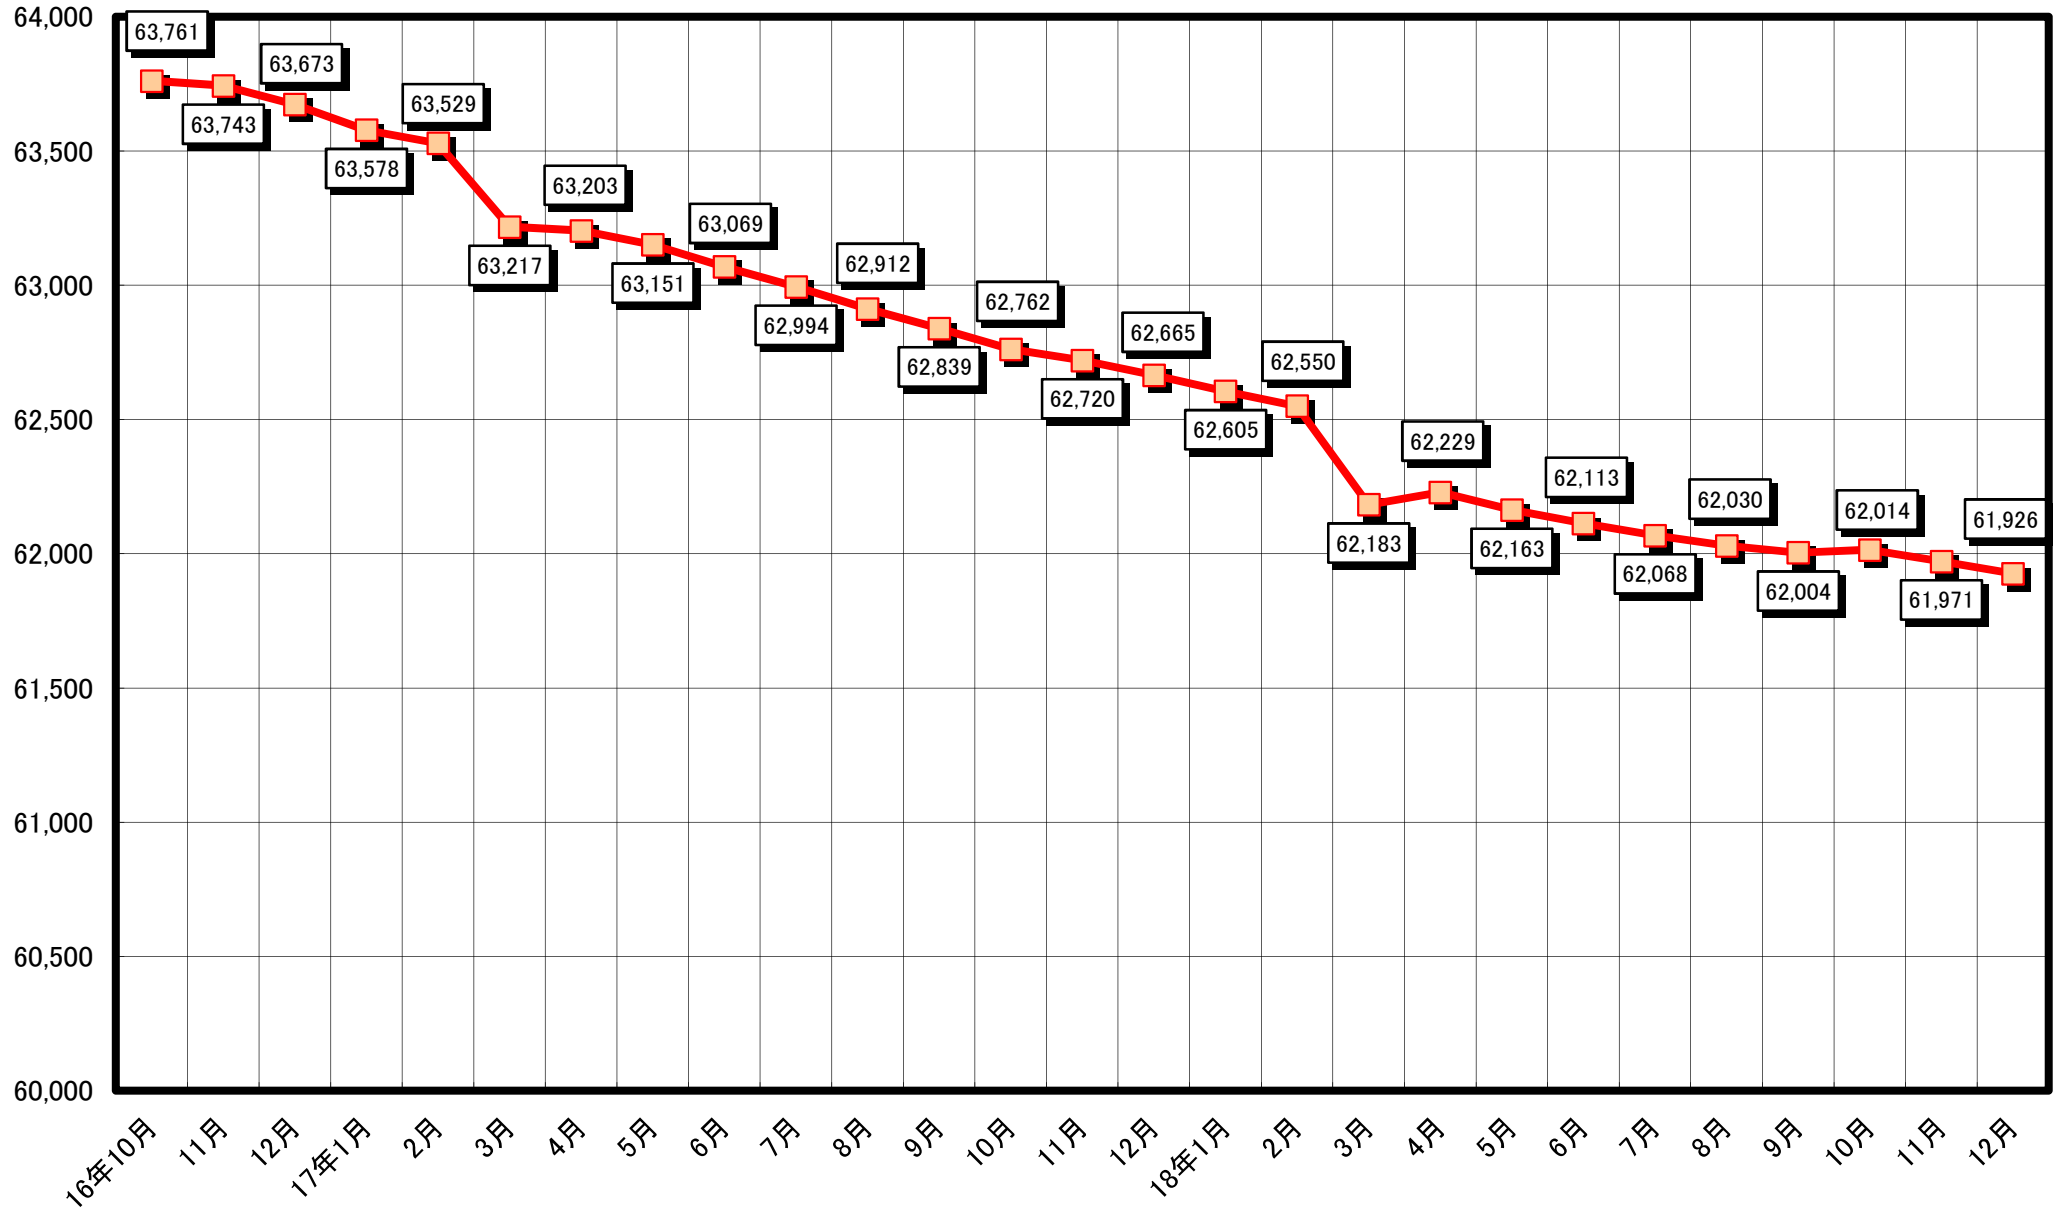

人口の推移(平成16年10月～平成18年12月)

人口の推移(平成19年1月～平成20年12月)

人口の推移(平成21年1月～平成22年12月)

人口の推移(平成23年1月～平成24年12月)

人口の推移(平成25年1月～平成26年12月)

人口の推移(平成27年1月～平成28年12月)

人口の推移(平成29年1月～平成30年12月)

人口の推移(平成31年1月～令和2年12月)

人口の推移(令和3年1月～令和4年12月)