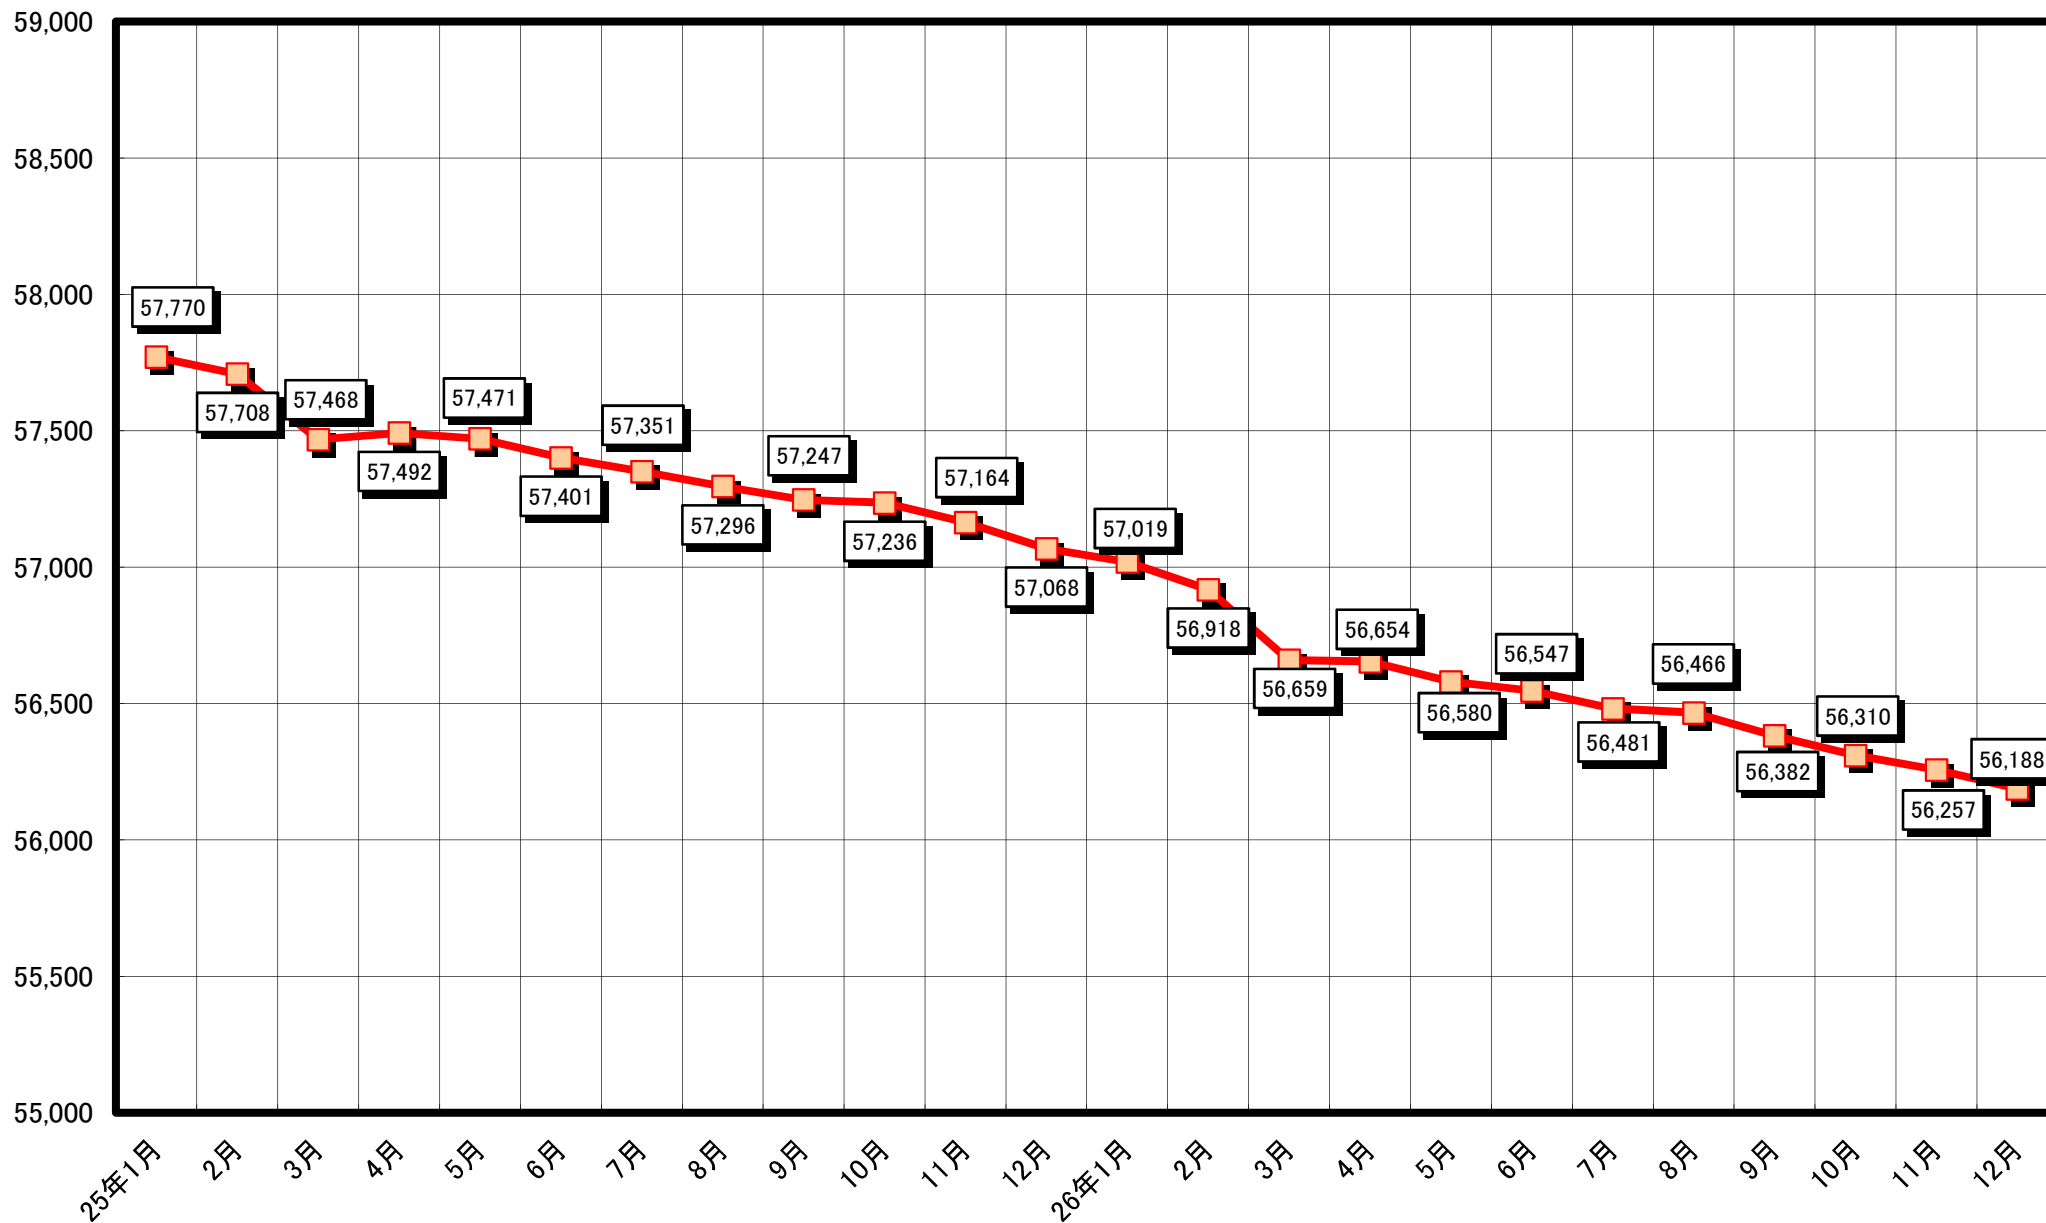

人口の推移(平成16年10月～平成18年12月)

人口の推移(平成19年1月～平成20年12月)

人口の推移(平成21年1月～平成22年12月)

人口の推移(平成23年1月～平成24年12月)

人口の推移(平成25年1月～平成26年12月)

人口の推移(平成27年1月～平成28年12月)

人口の推移(平成29年1月～平成30年12月)

人口の推移(平成31年1月～令和2年12月)

人口の推移(令和3年1月～令和4年12月)