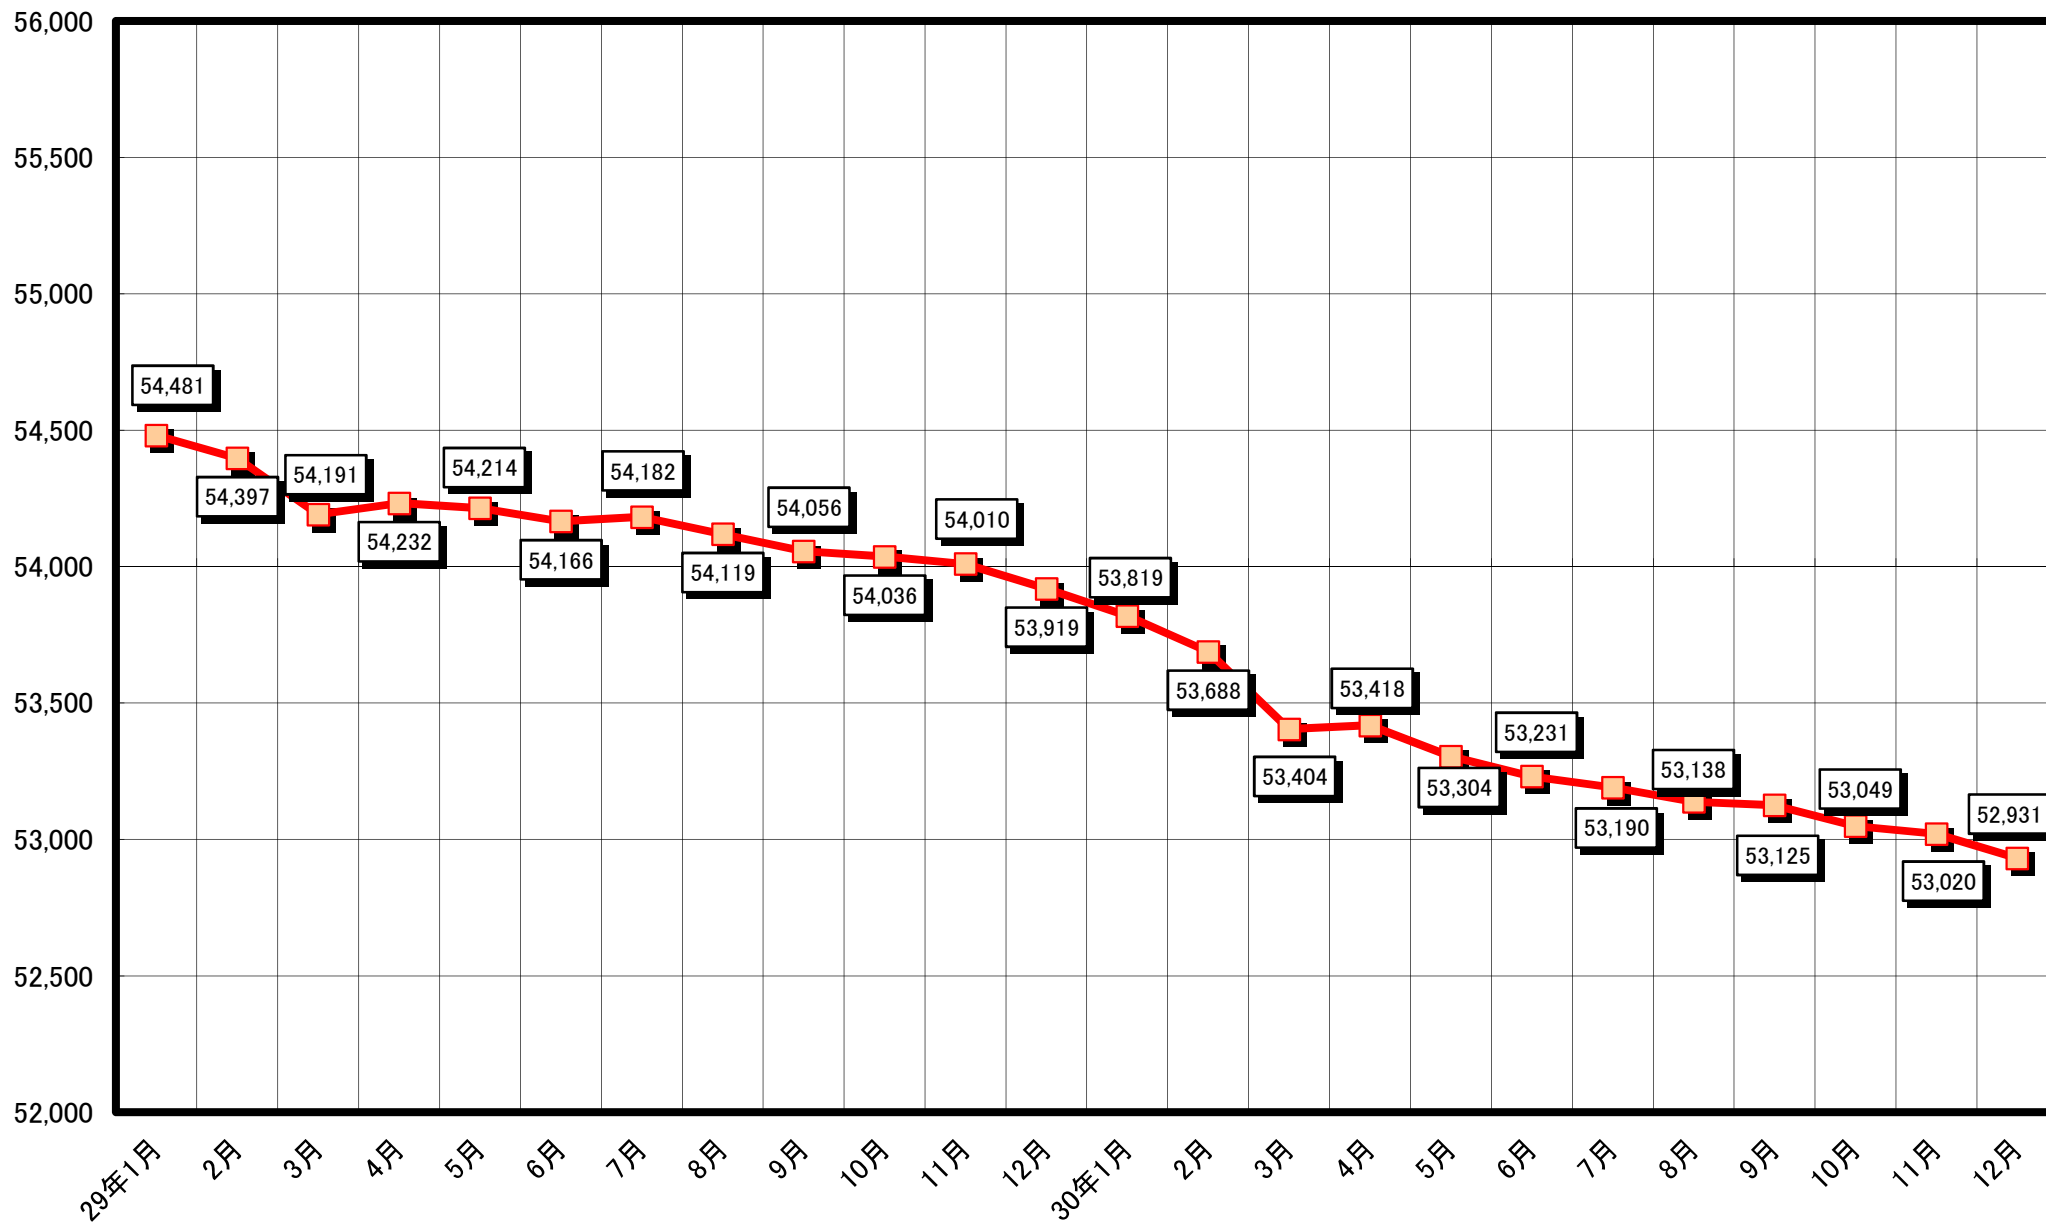

人口の推移(平成16年10月～平成18年12月)

人口の推移(平成19年1月～平成20年12月)

人口の推移(平成21年1月～平成22年12月)

# 人口の推移(平成23年1月～平成24年12月)

人口の推移(平成25年1月～平成26年12月)

人口の推移(平成27年1月～平成28年12月)

人口の推移(平成29年1月～平成30年12月)

人口の推移(平成31年1月～令和2年12月)

人口の推移(令和3年1月～令和4年12月)

人口の推移(令和5年1月～令和6年12月)

# 人口の推移(令和7年1月～令和8年12月)