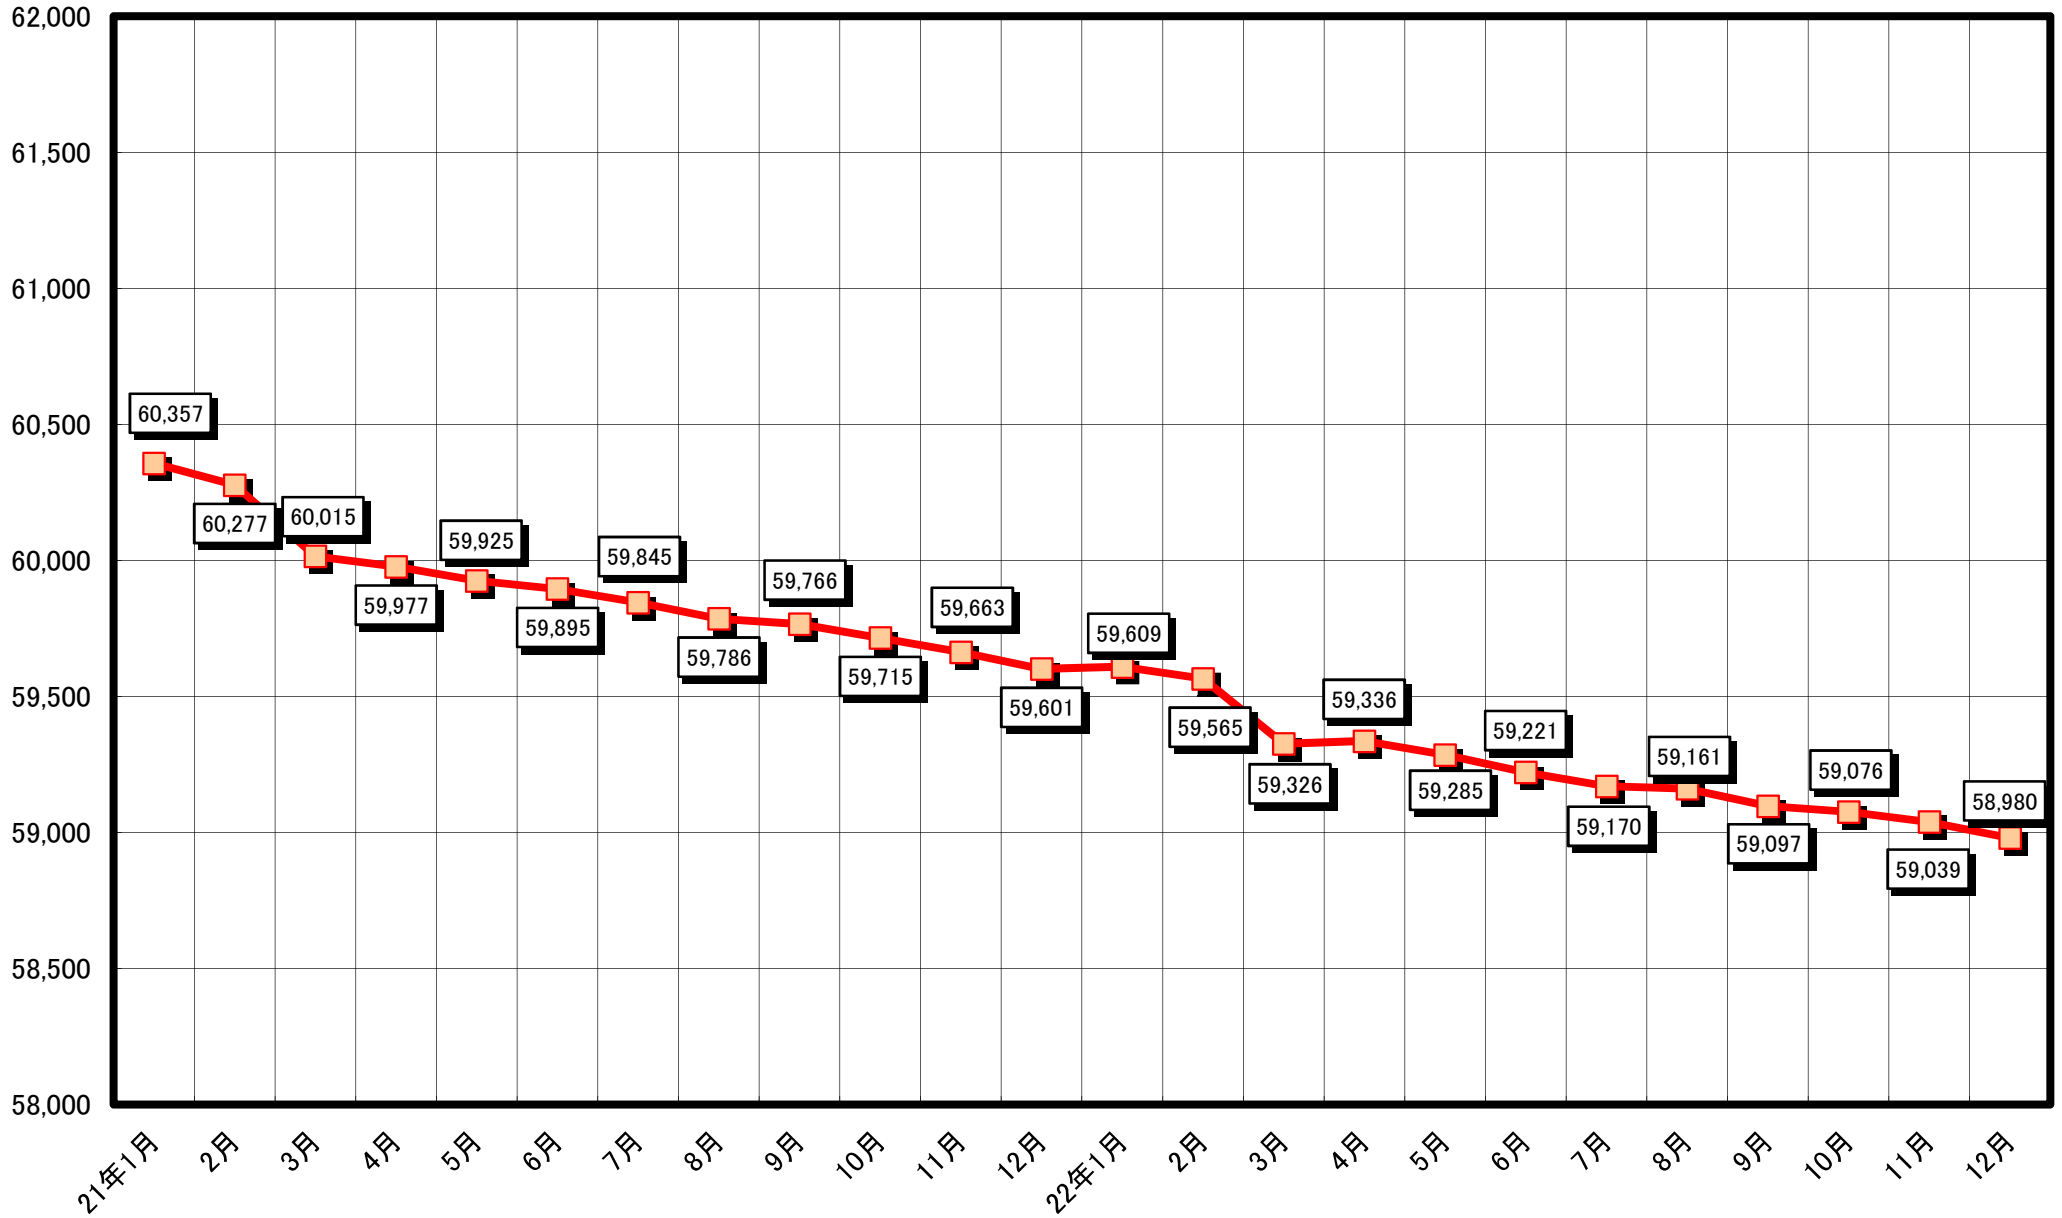

人口の推移(平成16年10月～平成18年12月)

人口の推移(平成19年1月～平成20年12月)

人口の推移(平成21年1月～平成22年12月)

# 人口の推移(平成23年1月～平成24年12月)

人口の推移(平成25年1月～平成26年12月)

人口の推移(平成27年1月～平成28年12月)

人口の推移(平成29年1月～平成30年12月)

人口の推移(平成31年1月～令和2年12月)

人口の推移(令和3年1月～令和4年12月)

人口の推移(令和5年1月～令和6年12月)

# 人口の推移(令和7年1月～令和8年12月)