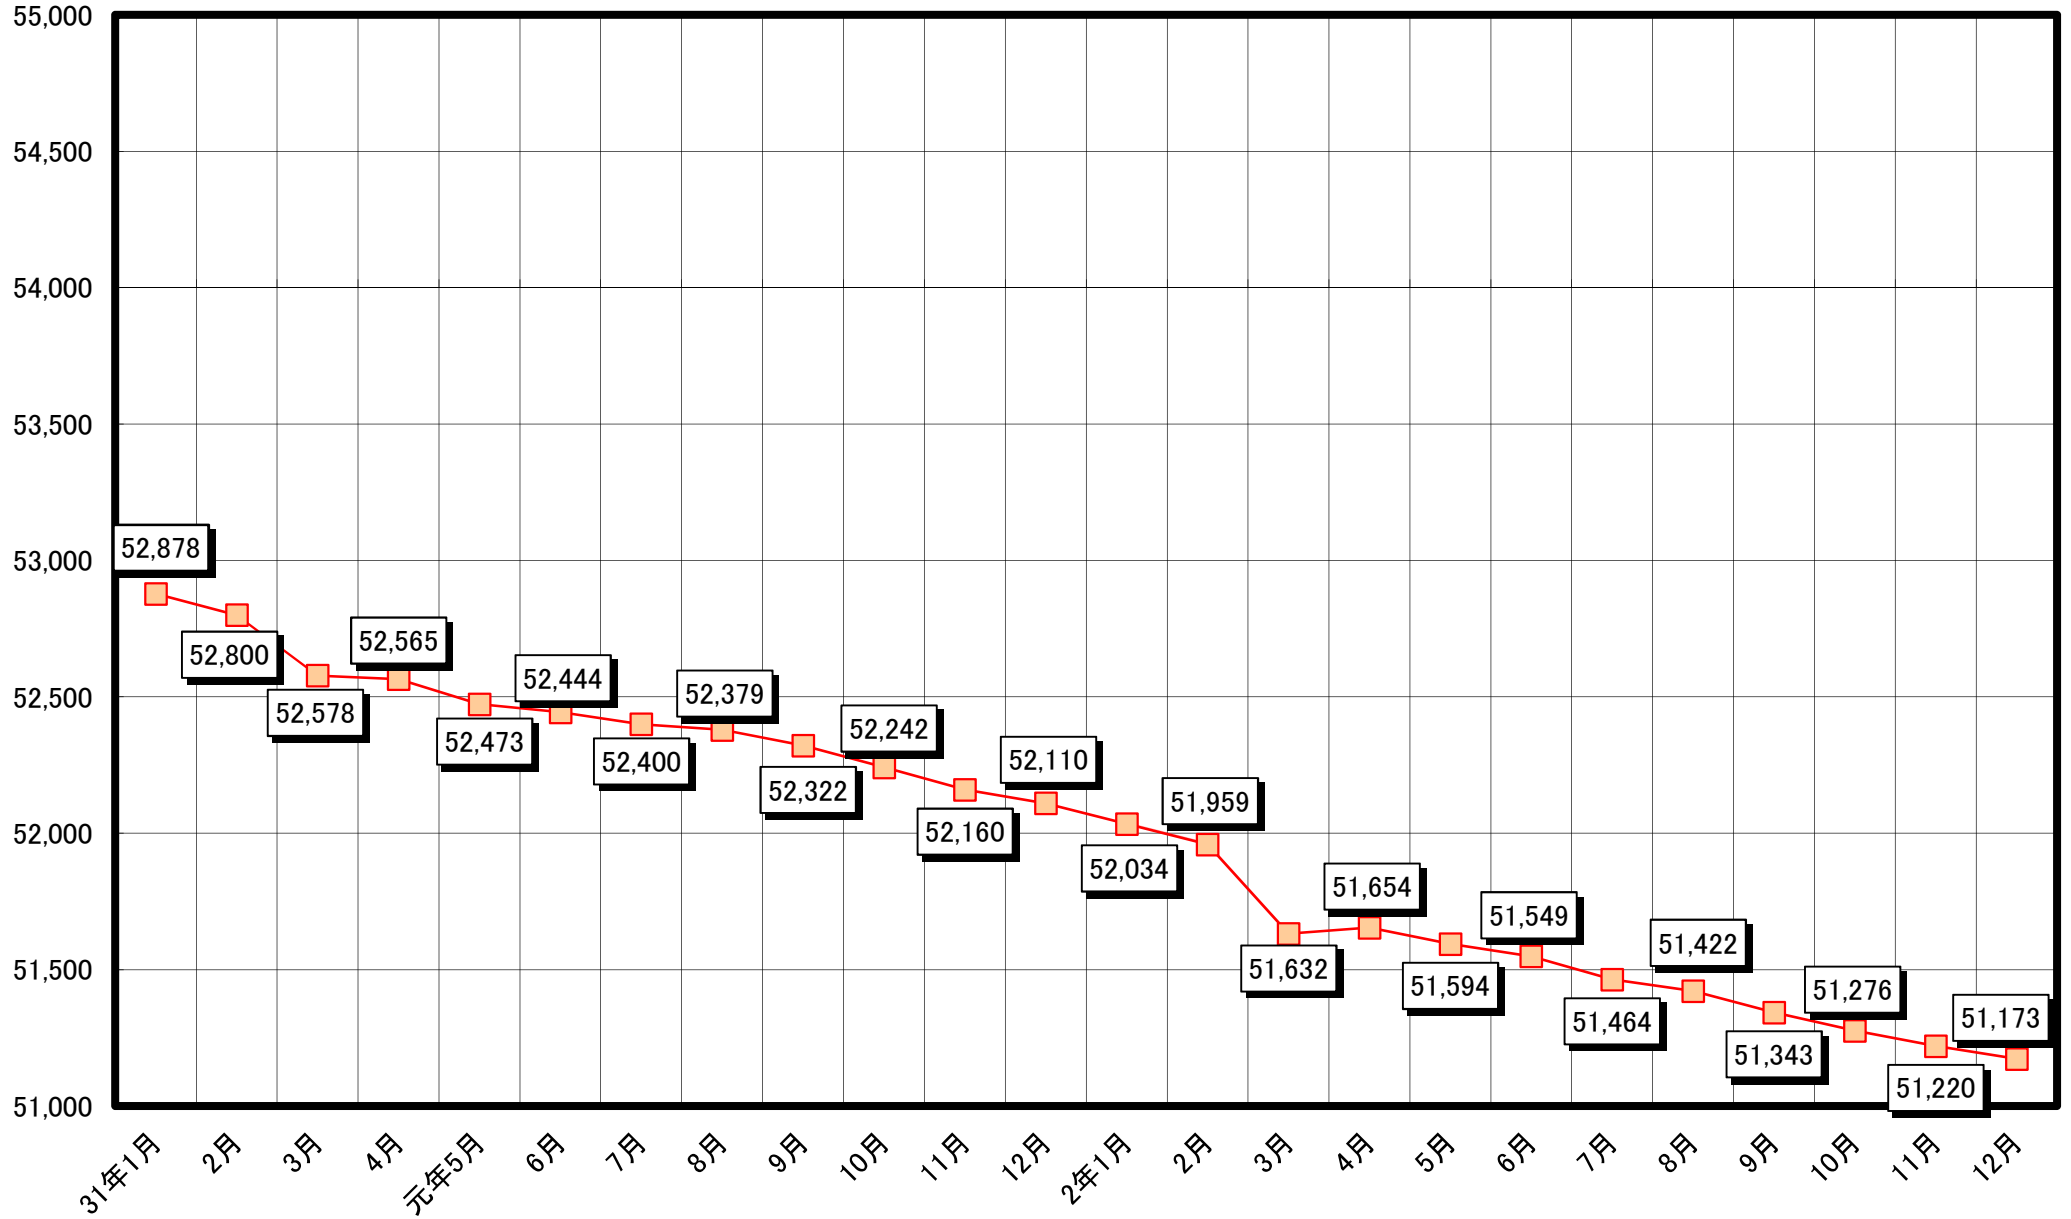

人口の推移(平成16年10月～平成18年12月)

人口の推移(平成19年1月～平成20年12月)

人口の推移(平成21年1月～平成22年12月)

# 人口の推移(平成23年1月～平成24年12月)

人口の推移(平成25年1月～平成26年12月)

人口の推移(平成27年1月～平成28年12月)

人口の推移(平成29年1月～平成30年12月)

人口の推移(平成31年1月～令和2年12月)

人口の推移(令和3年1月～令和4年12月)

人口の推移(令和5年1月～令和6年12月)

# 人口の推移(令和7年1月～令和8年12月)