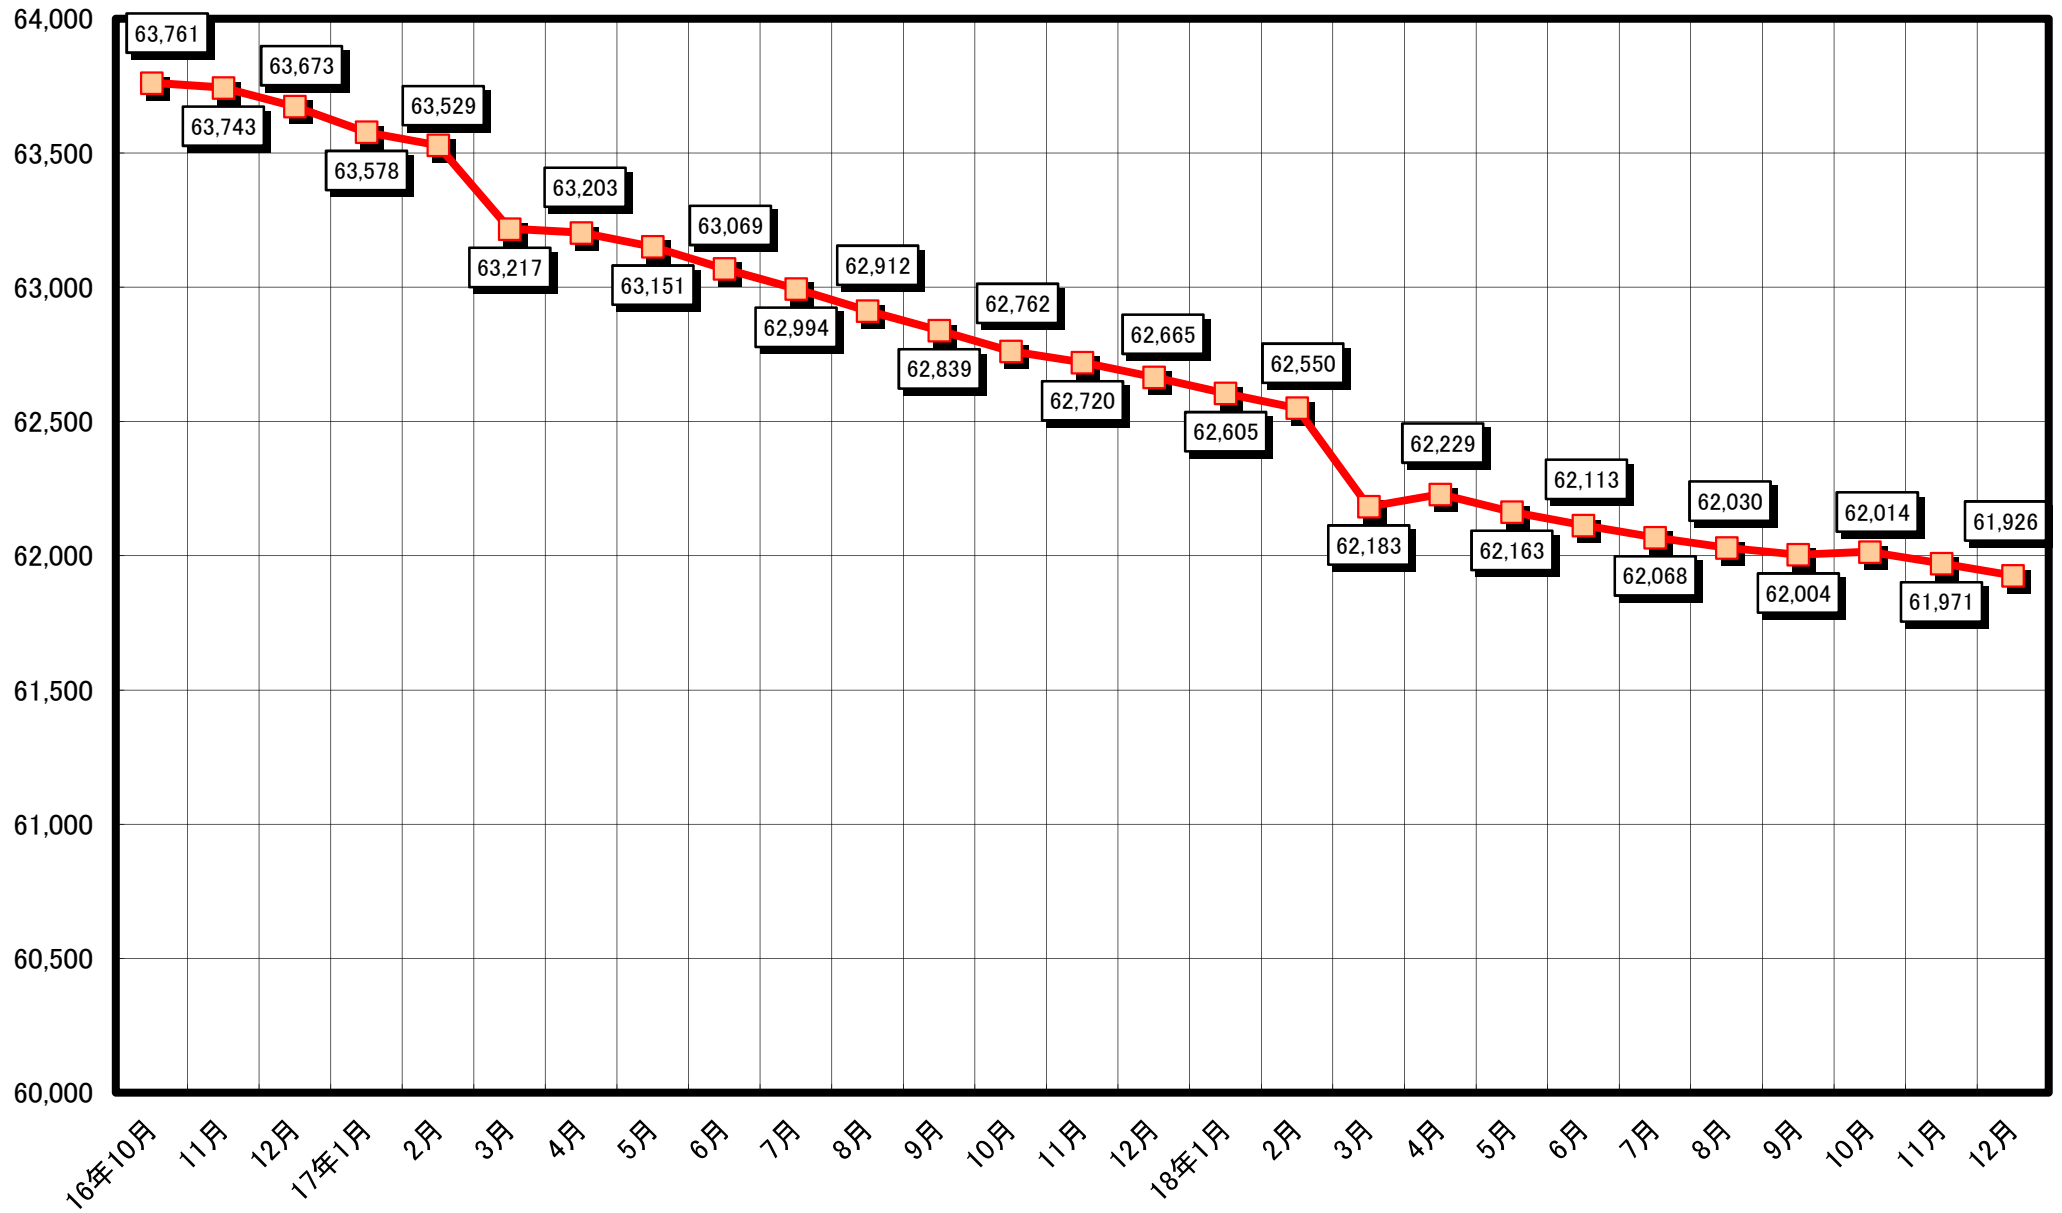

人口の推移(平成16年10月～平成18年12月)

人口の推移(平成19年1月～平成20年12月)

人口の推移(平成21年1月～平成22年12月)

# 人口の推移(平成23年1月～平成24年12月)

人口の推移(平成25年1月～平成26年12月)

人口の推移(平成27年1月～平成28年12月)

人口の推移(平成29年1月～平成30年12月)

人口の推移(平成31年1月～令和2年12月)

人口の推移(令和3年1月～令和4年12月)

人口の推移(令和5年1月～令和6年12月)

# 人口の推移(令和7年1月～令和8年12月)