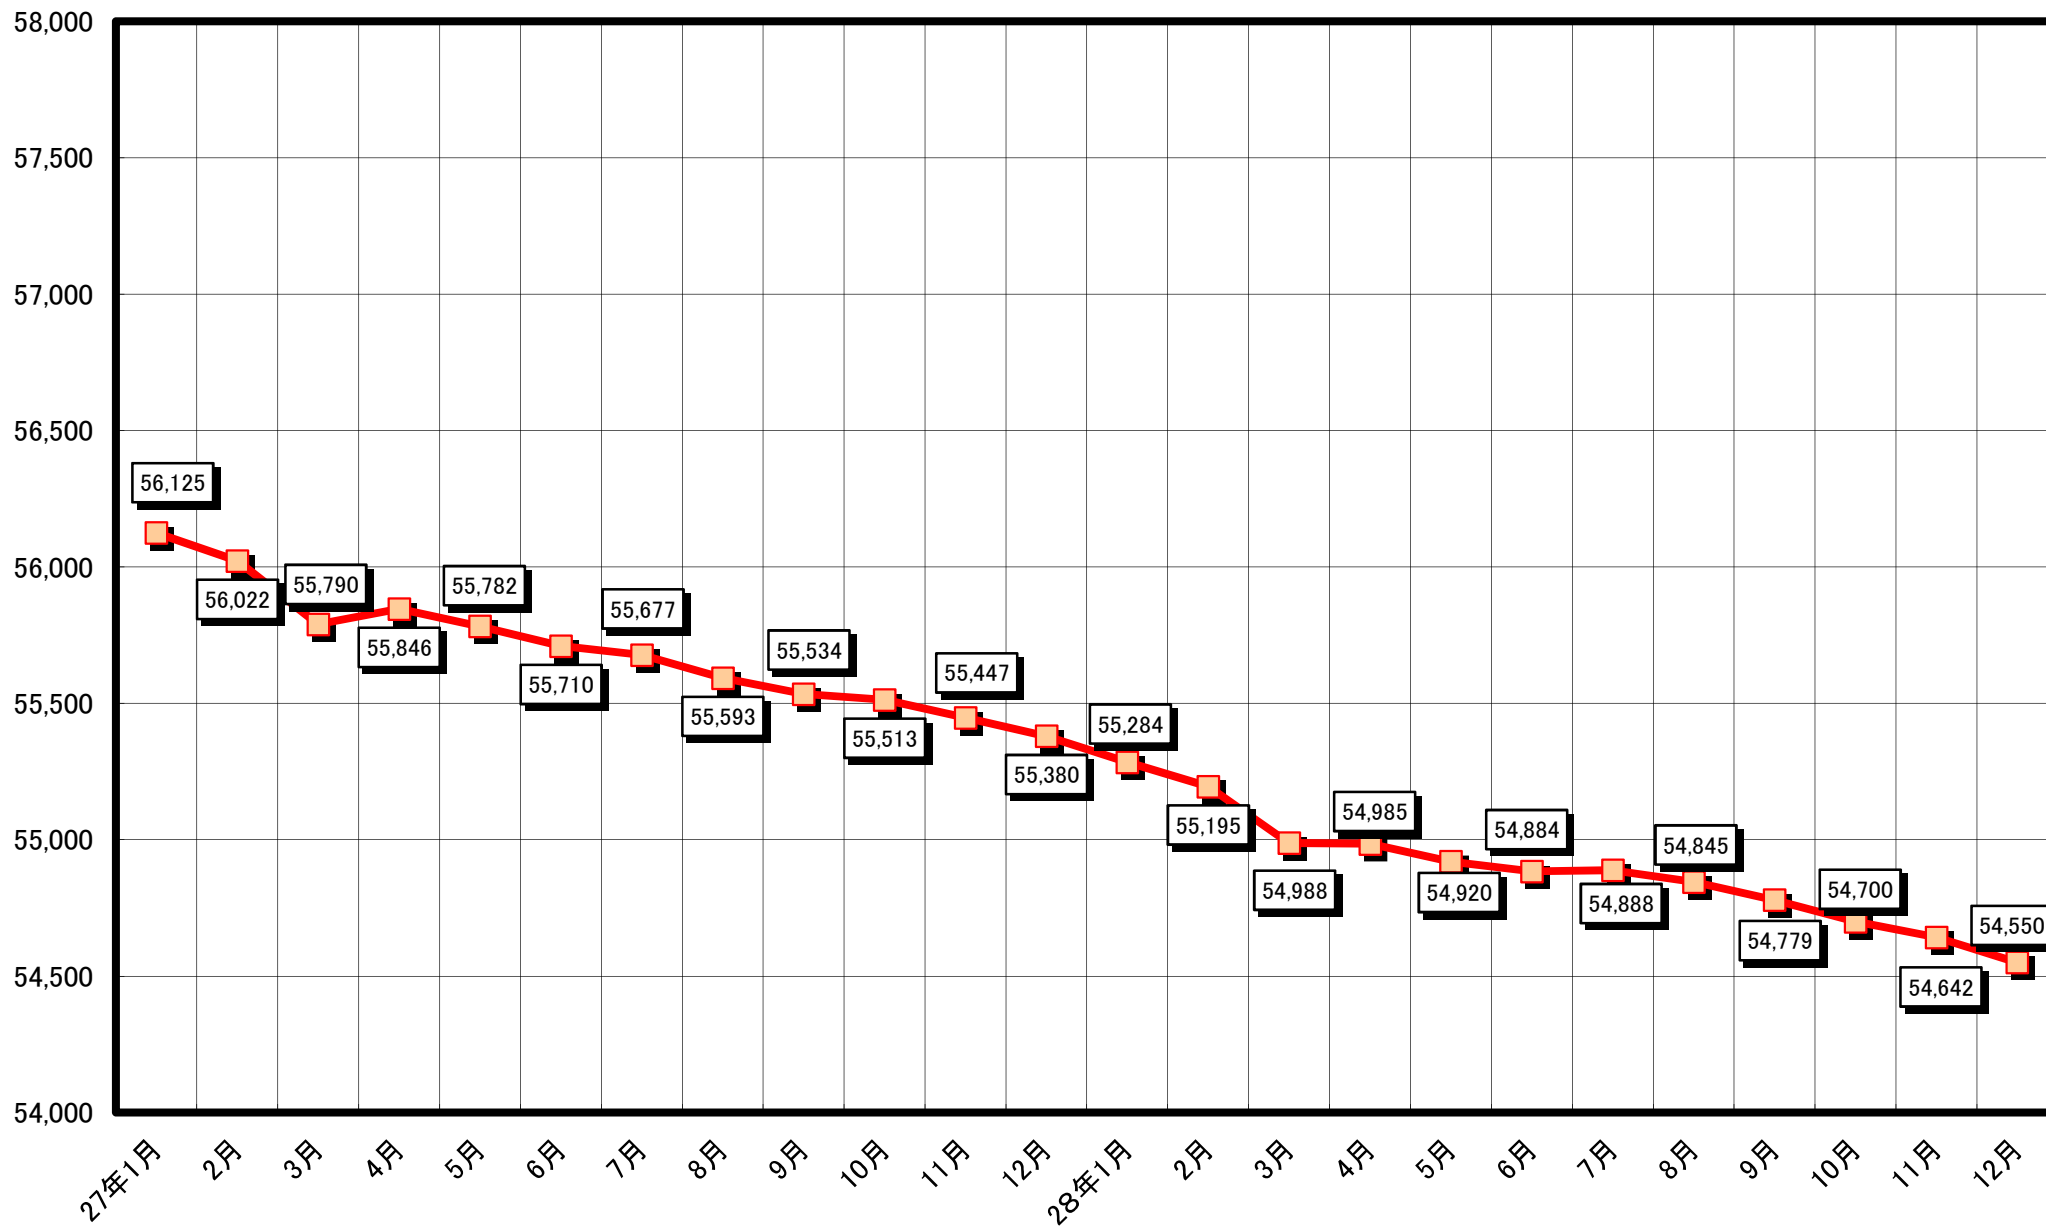

人口の推移(平成16年10月～平成18年12月)

人口の推移(平成19年1月～平成20年12月)

人口の推移(平成21年1月～平成22年12月)

# 人口の推移(平成23年1月～平成24年12月)

人口の推移(平成25年1月～平成26年12月)

人口の推移(平成27年1月～平成28年12月)

人口の推移(平成29年1月～平成30年12月)

人口の推移(平成31年1月～令和2年12月)

人口の推移(令和3年1月～令和4年12月)

人口の推移(令和5年1月～令和6年12月)

# 人口の推移(令和7年1月～令和8年12月)