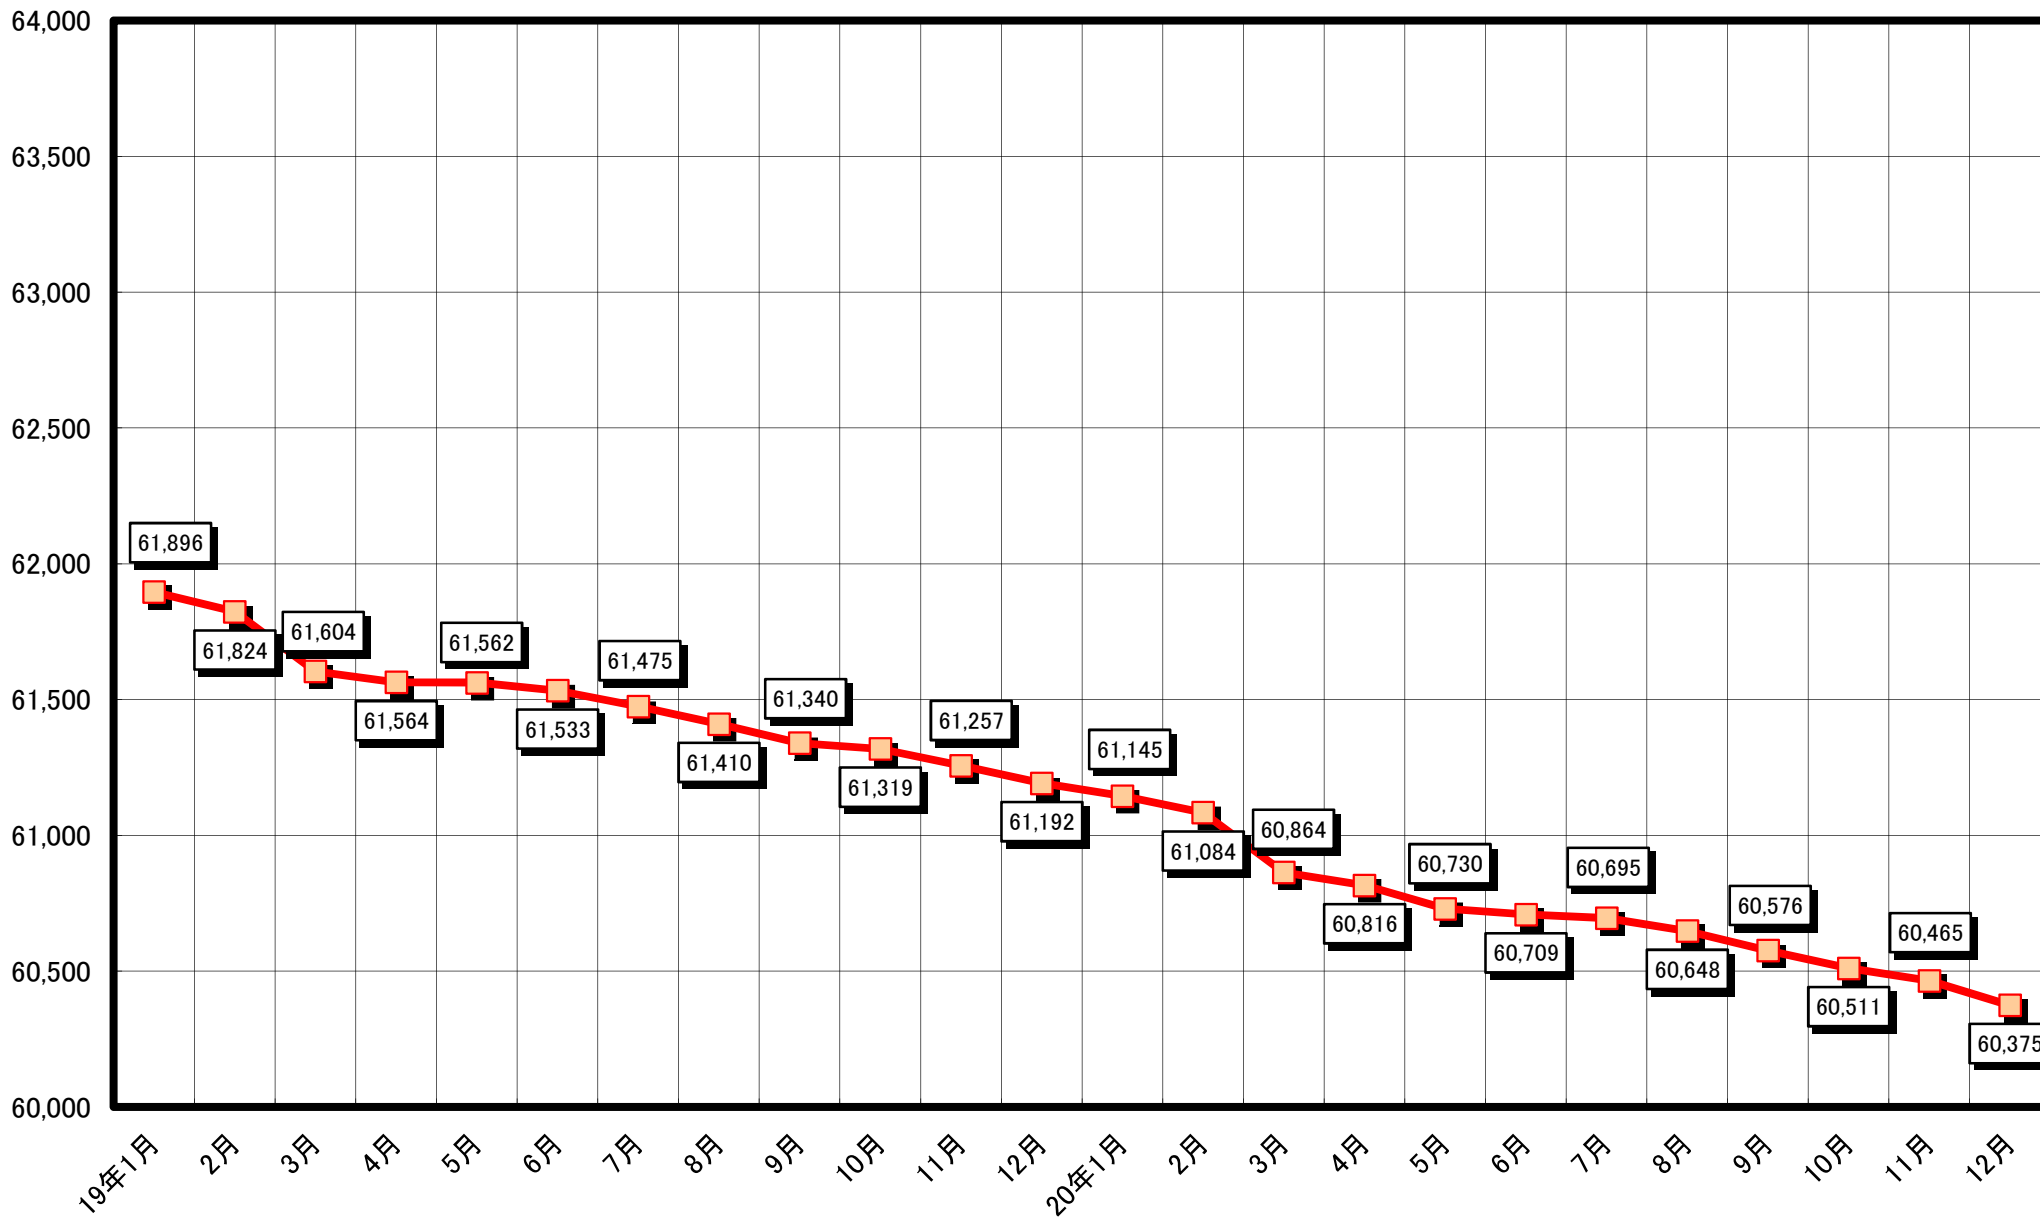

人口の推移(平成16年10月～平成18年12月)

人口の推移(平成19年1月～平成20年12月)

人口の推移(平成21年1月～平成22年12月)

# 人口の推移(平成23年1月～平成24年12月)

人口の推移(平成25年1月～平成26年12月)

人口の推移(平成27年1月～平成28年12月)

人口の推移(平成29年1月～平成30年12月)

人口の推移(平成31年1月～令和2年12月)

人口の推移(令和3年1月～令和4年12月)

人口の推移(令和5年1月～令和6年12月)

# 人口の推移(令和7年1月～令和8年12月)