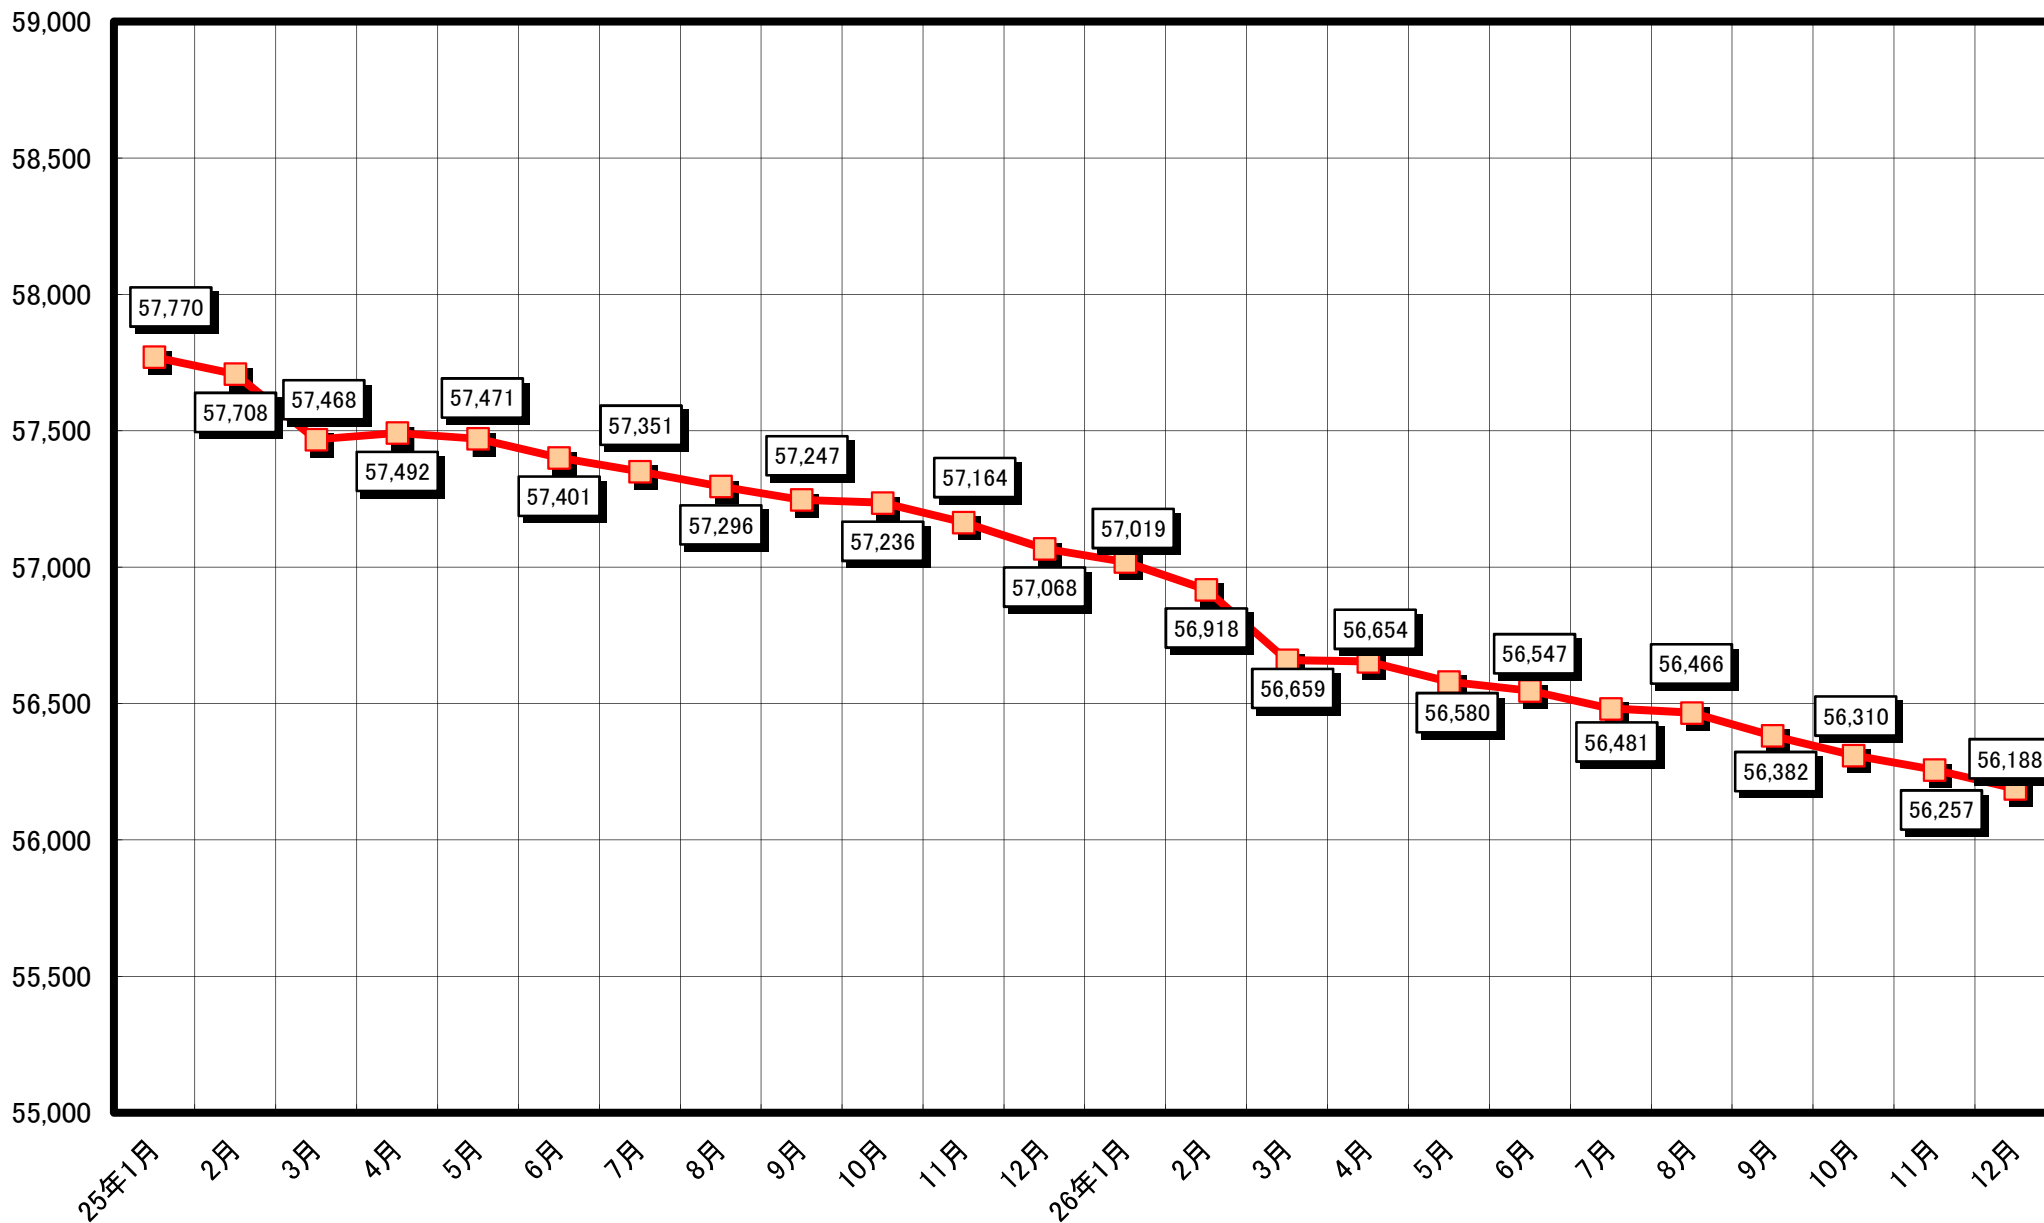

人口の推移(平成16年10月～平成18年12月)

人口の推移(平成19年1月～平成20年12月)

人口の推移(平成21年1月～平成22年12月)

# 人口の推移(平成23年1月～平成24年12月)

人口の推移(平成25年1月～平成26年12月)

人口の推移(平成27年1月～平成28年12月)

人口の推移(平成29年1月～平成30年12月)

人口の推移(平成31年1月～令和2年12月)

人口の推移(令和3年1月～令和4年12月)

人口の推移(令和5年1月～令和6年12月)

# 人口の推移(令和7年1月～令和8年12月)