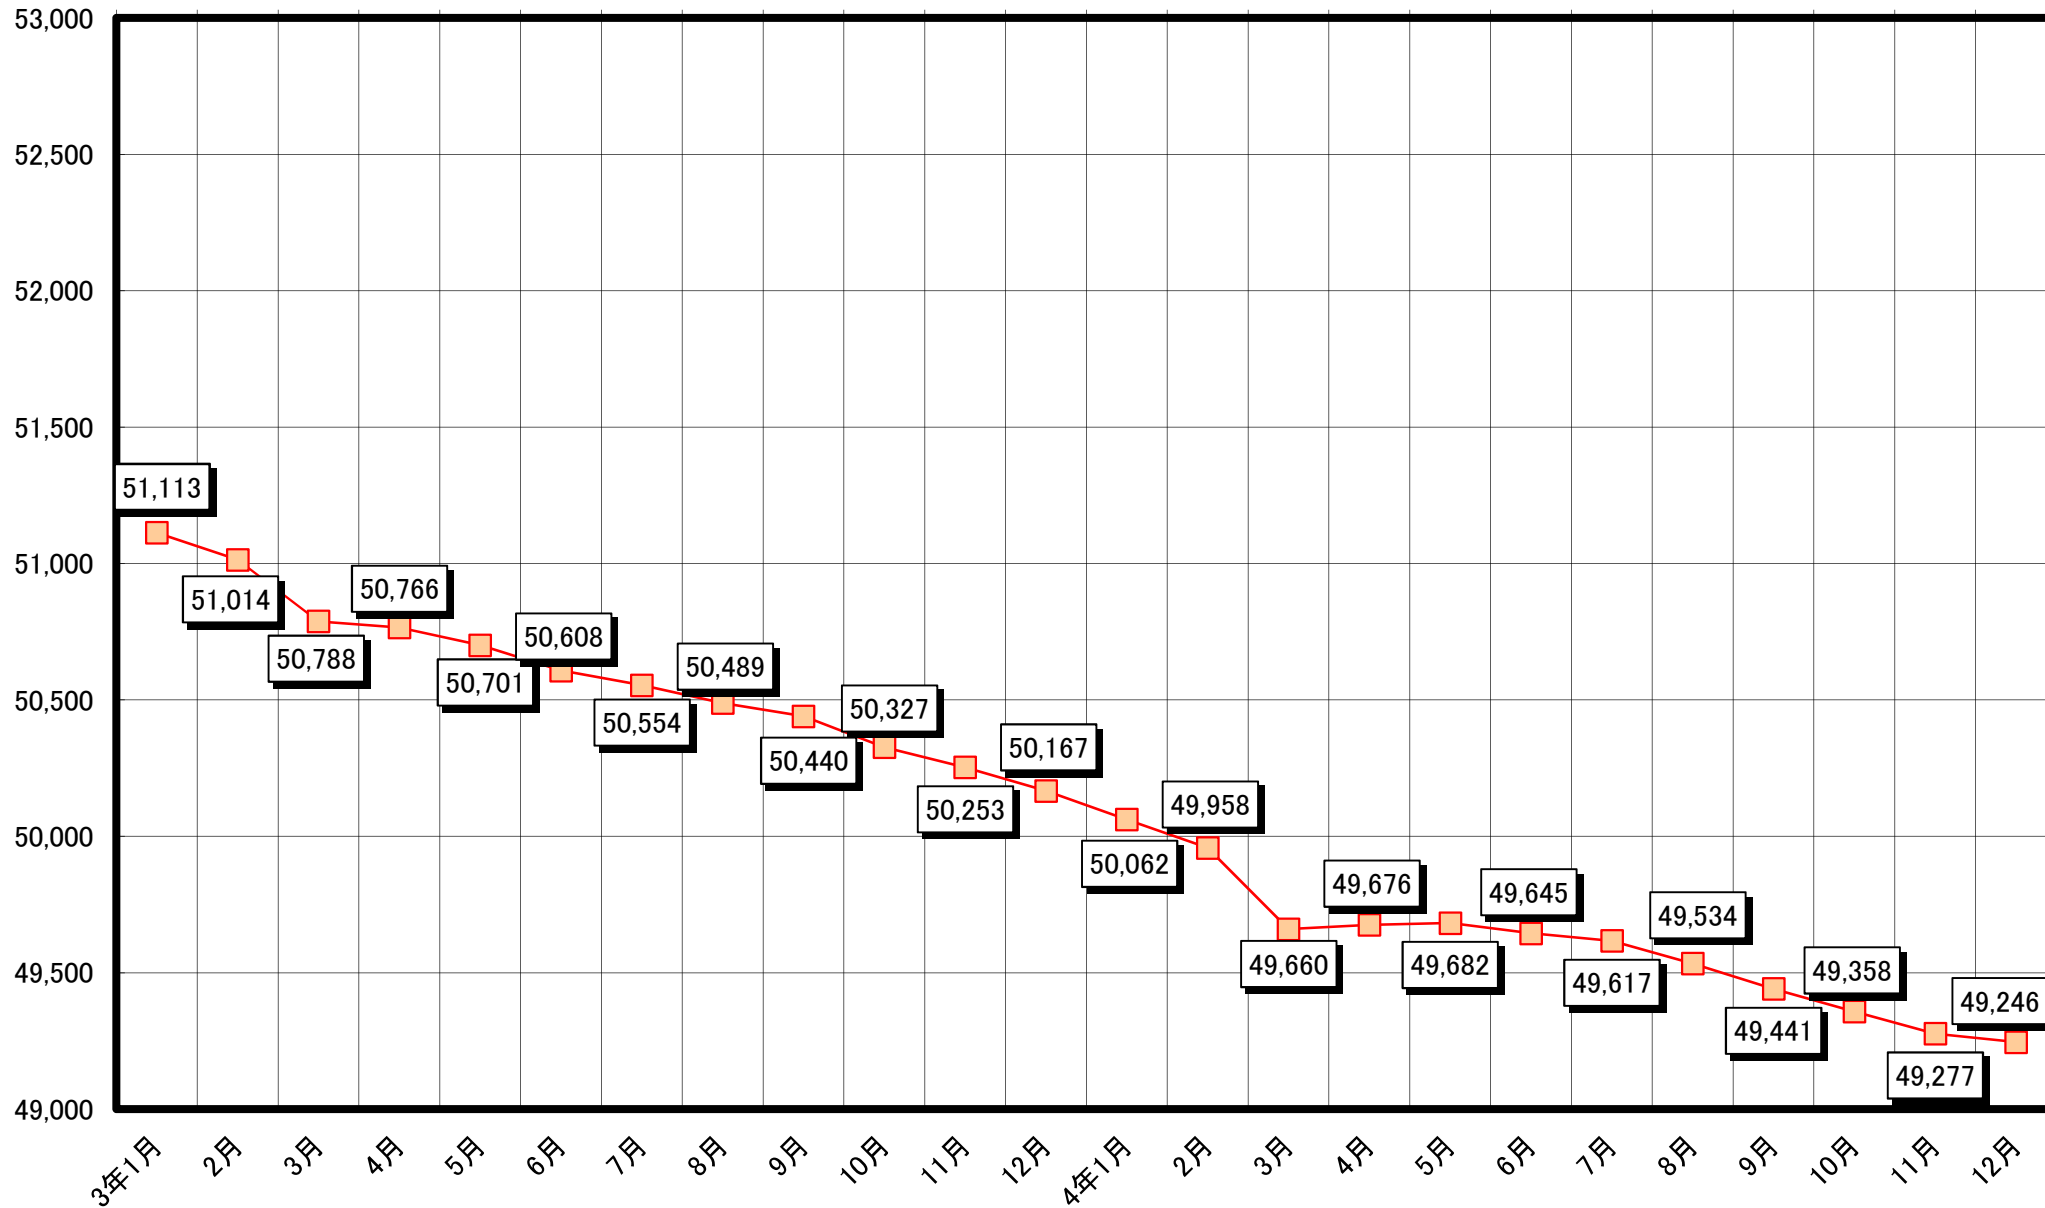

人口の推移(平成16年10月～平成18年12月)

人口の推移(平成19年1月～平成20年12月)

人口の推移(平成21年1月～平成22年12月)

# 人口の推移(平成23年1月～平成24年12月)

人口の推移(平成25年1月～平成26年12月)

人口の推移(平成27年1月～平成28年12月)

人口の推移(平成29年1月～平成30年12月)

人口の推移(平成31年1月～令和2年12月)

人口の推移(令和3年1月～令和4年12月)

人口の推移(令和5年1月～令和6年12月)

# 人口の推移(令和7年1月～令和8年12月)