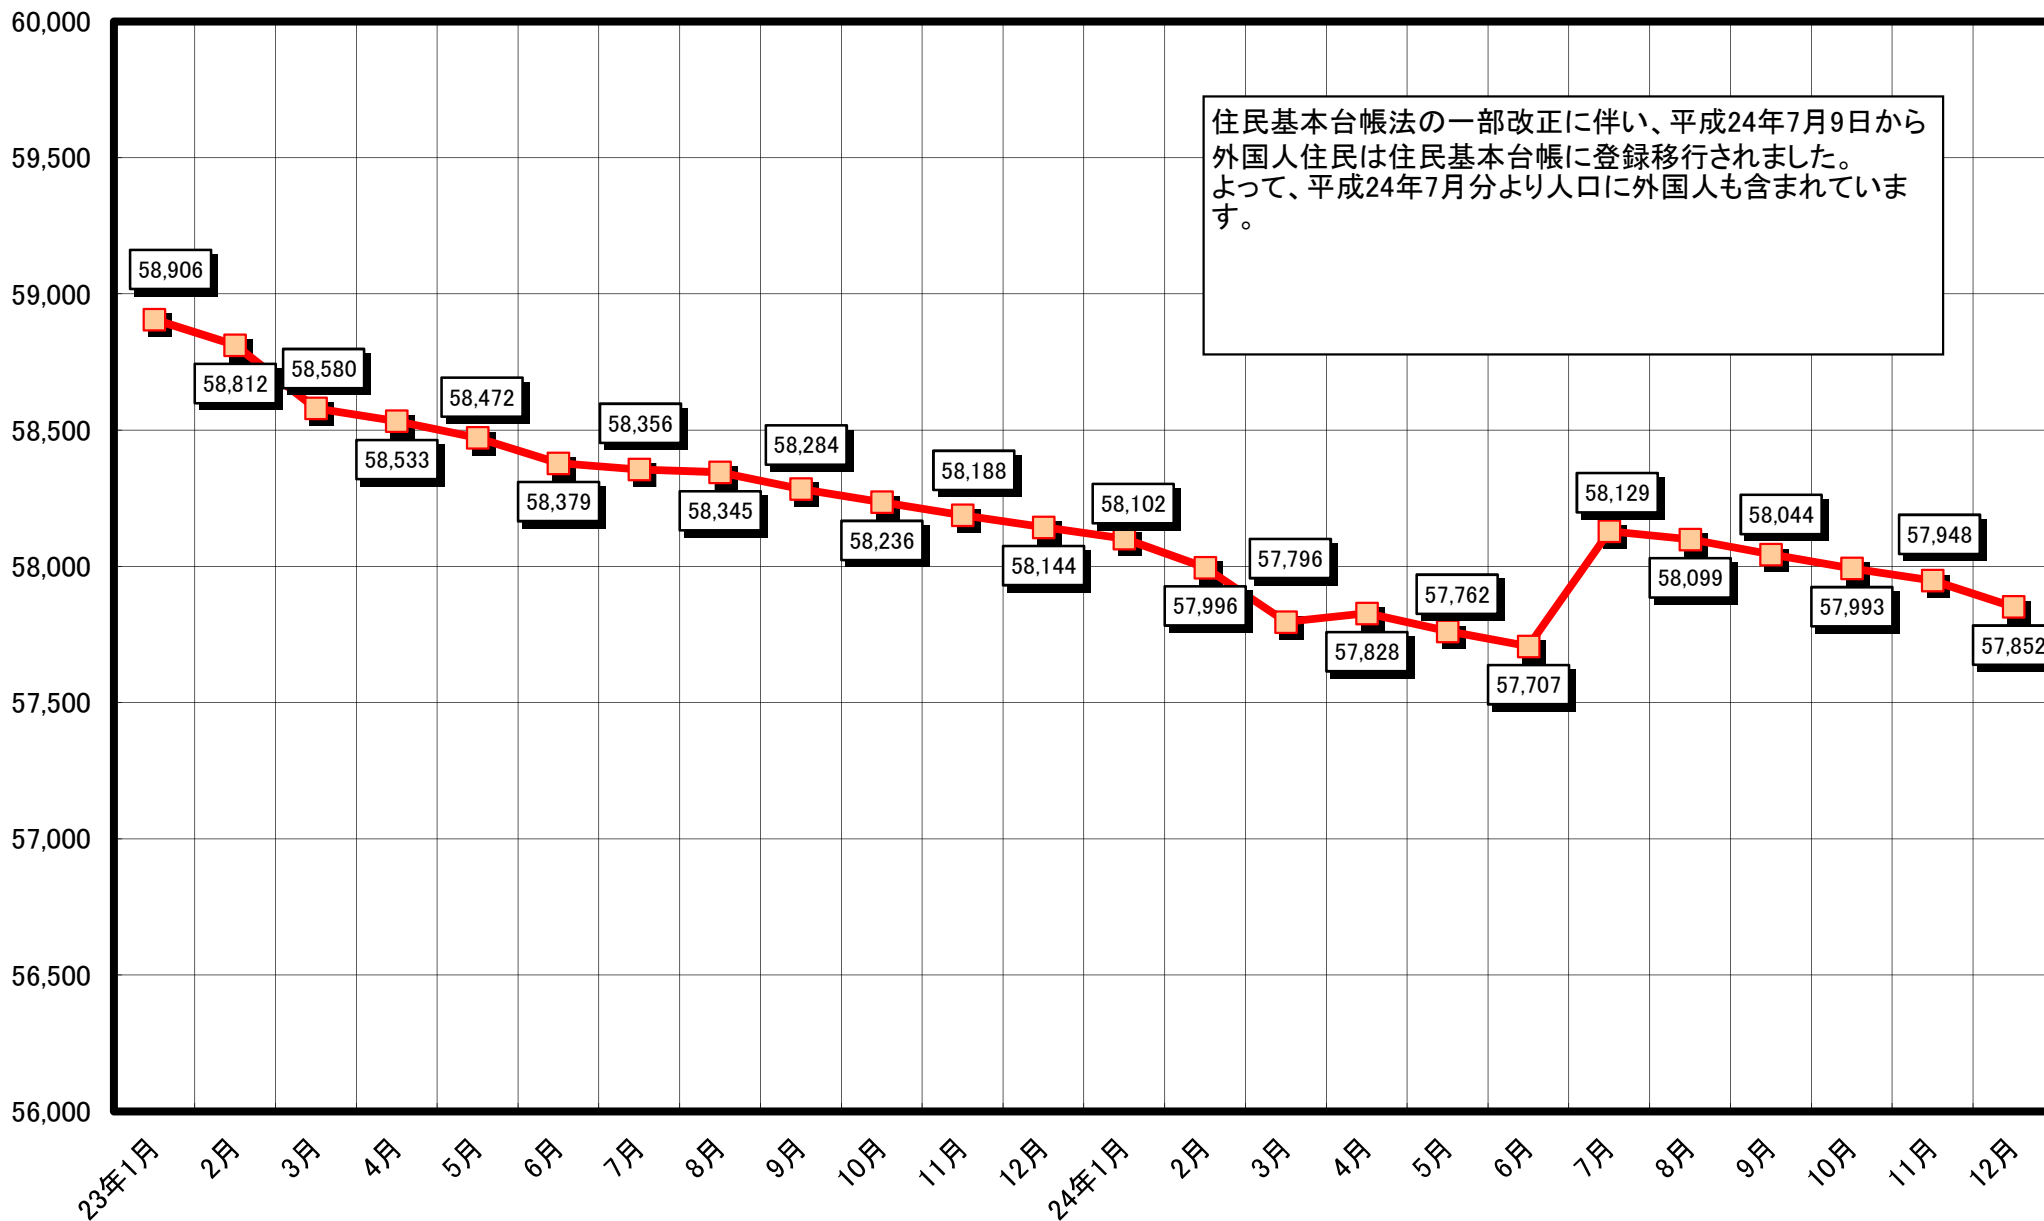

人口の推移(平成16年10月～平成18年12月)

人口の推移(平成19年1月～平成20年12月)

人口の推移(平成21年1月～平成22年12月)

# 人口の推移(平成23年1月～平成24年12月)

人口の推移(平成25年1月～平成26年12月)

人口の推移(平成27年1月～平成28年12月)

人口の推移(平成29年1月～平成30年12月)

人口の推移(平成31年1月～令和2年12月)

人口の推移(令和3年1月～令和4年12月)

人口の推移(令和5年1月～令和6年12月)

# 人口の推移(令和7年1月～令和8年12月)