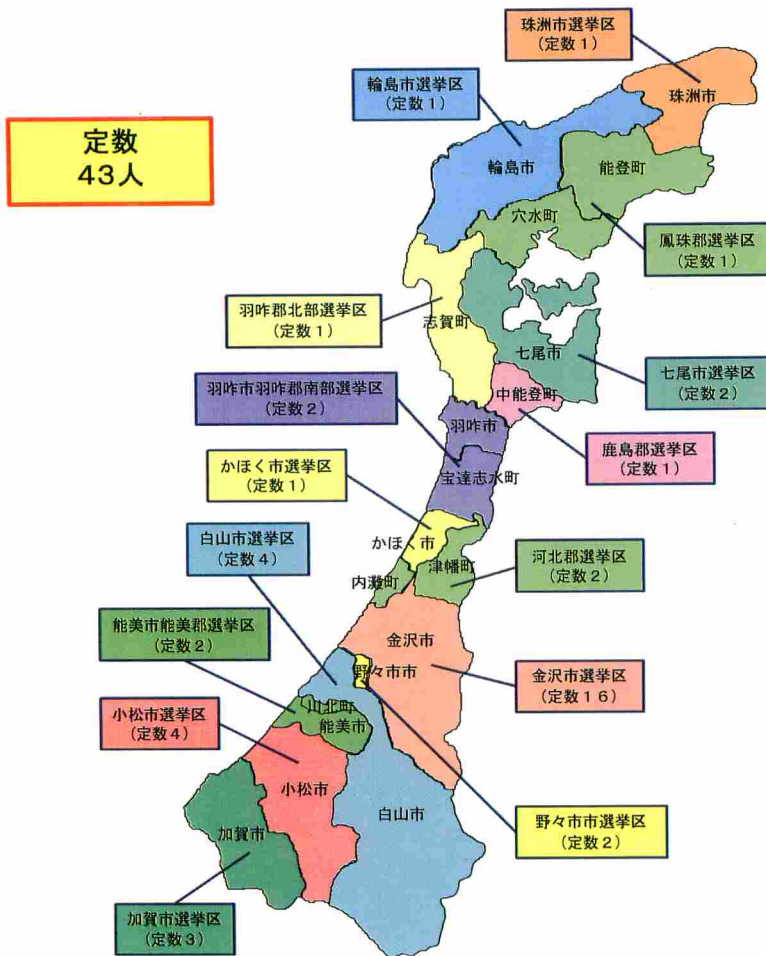

# 石川県議会議員選挙の選挙区と定数です。

石川県選挙管理委員会  
 金沢市鞍月1-1  
 TEL 076-225-1282

選挙区(15選挙区)		定数 (43人)
名称	区域	
金沢市選挙区	金沢市	16人
七尾市選挙区	七尾市	2人
小松市選挙区	小松市	4人
輪島市選挙区	輪島市	1人
珠洲市選挙区	珠洲市	1人
加賀市選挙区	加賀市	3人
羽咋市羽咋郡南部選挙区	羽咋市・宝達志水町	2人
かほく市選挙区	かほく市	1人
白山市選挙区	白山市	4人
能美市能美郡選挙区	能美市・川北町	2人
野々市市選挙区	野々市市	2人
河北郡選挙区	津幡町・内灘町	2人
羽咋郡北部選挙区	志賀町	1人
鹿島郡選挙区	中能登町	1人
鳳珠郡選挙区	穴水町・能登町	1人