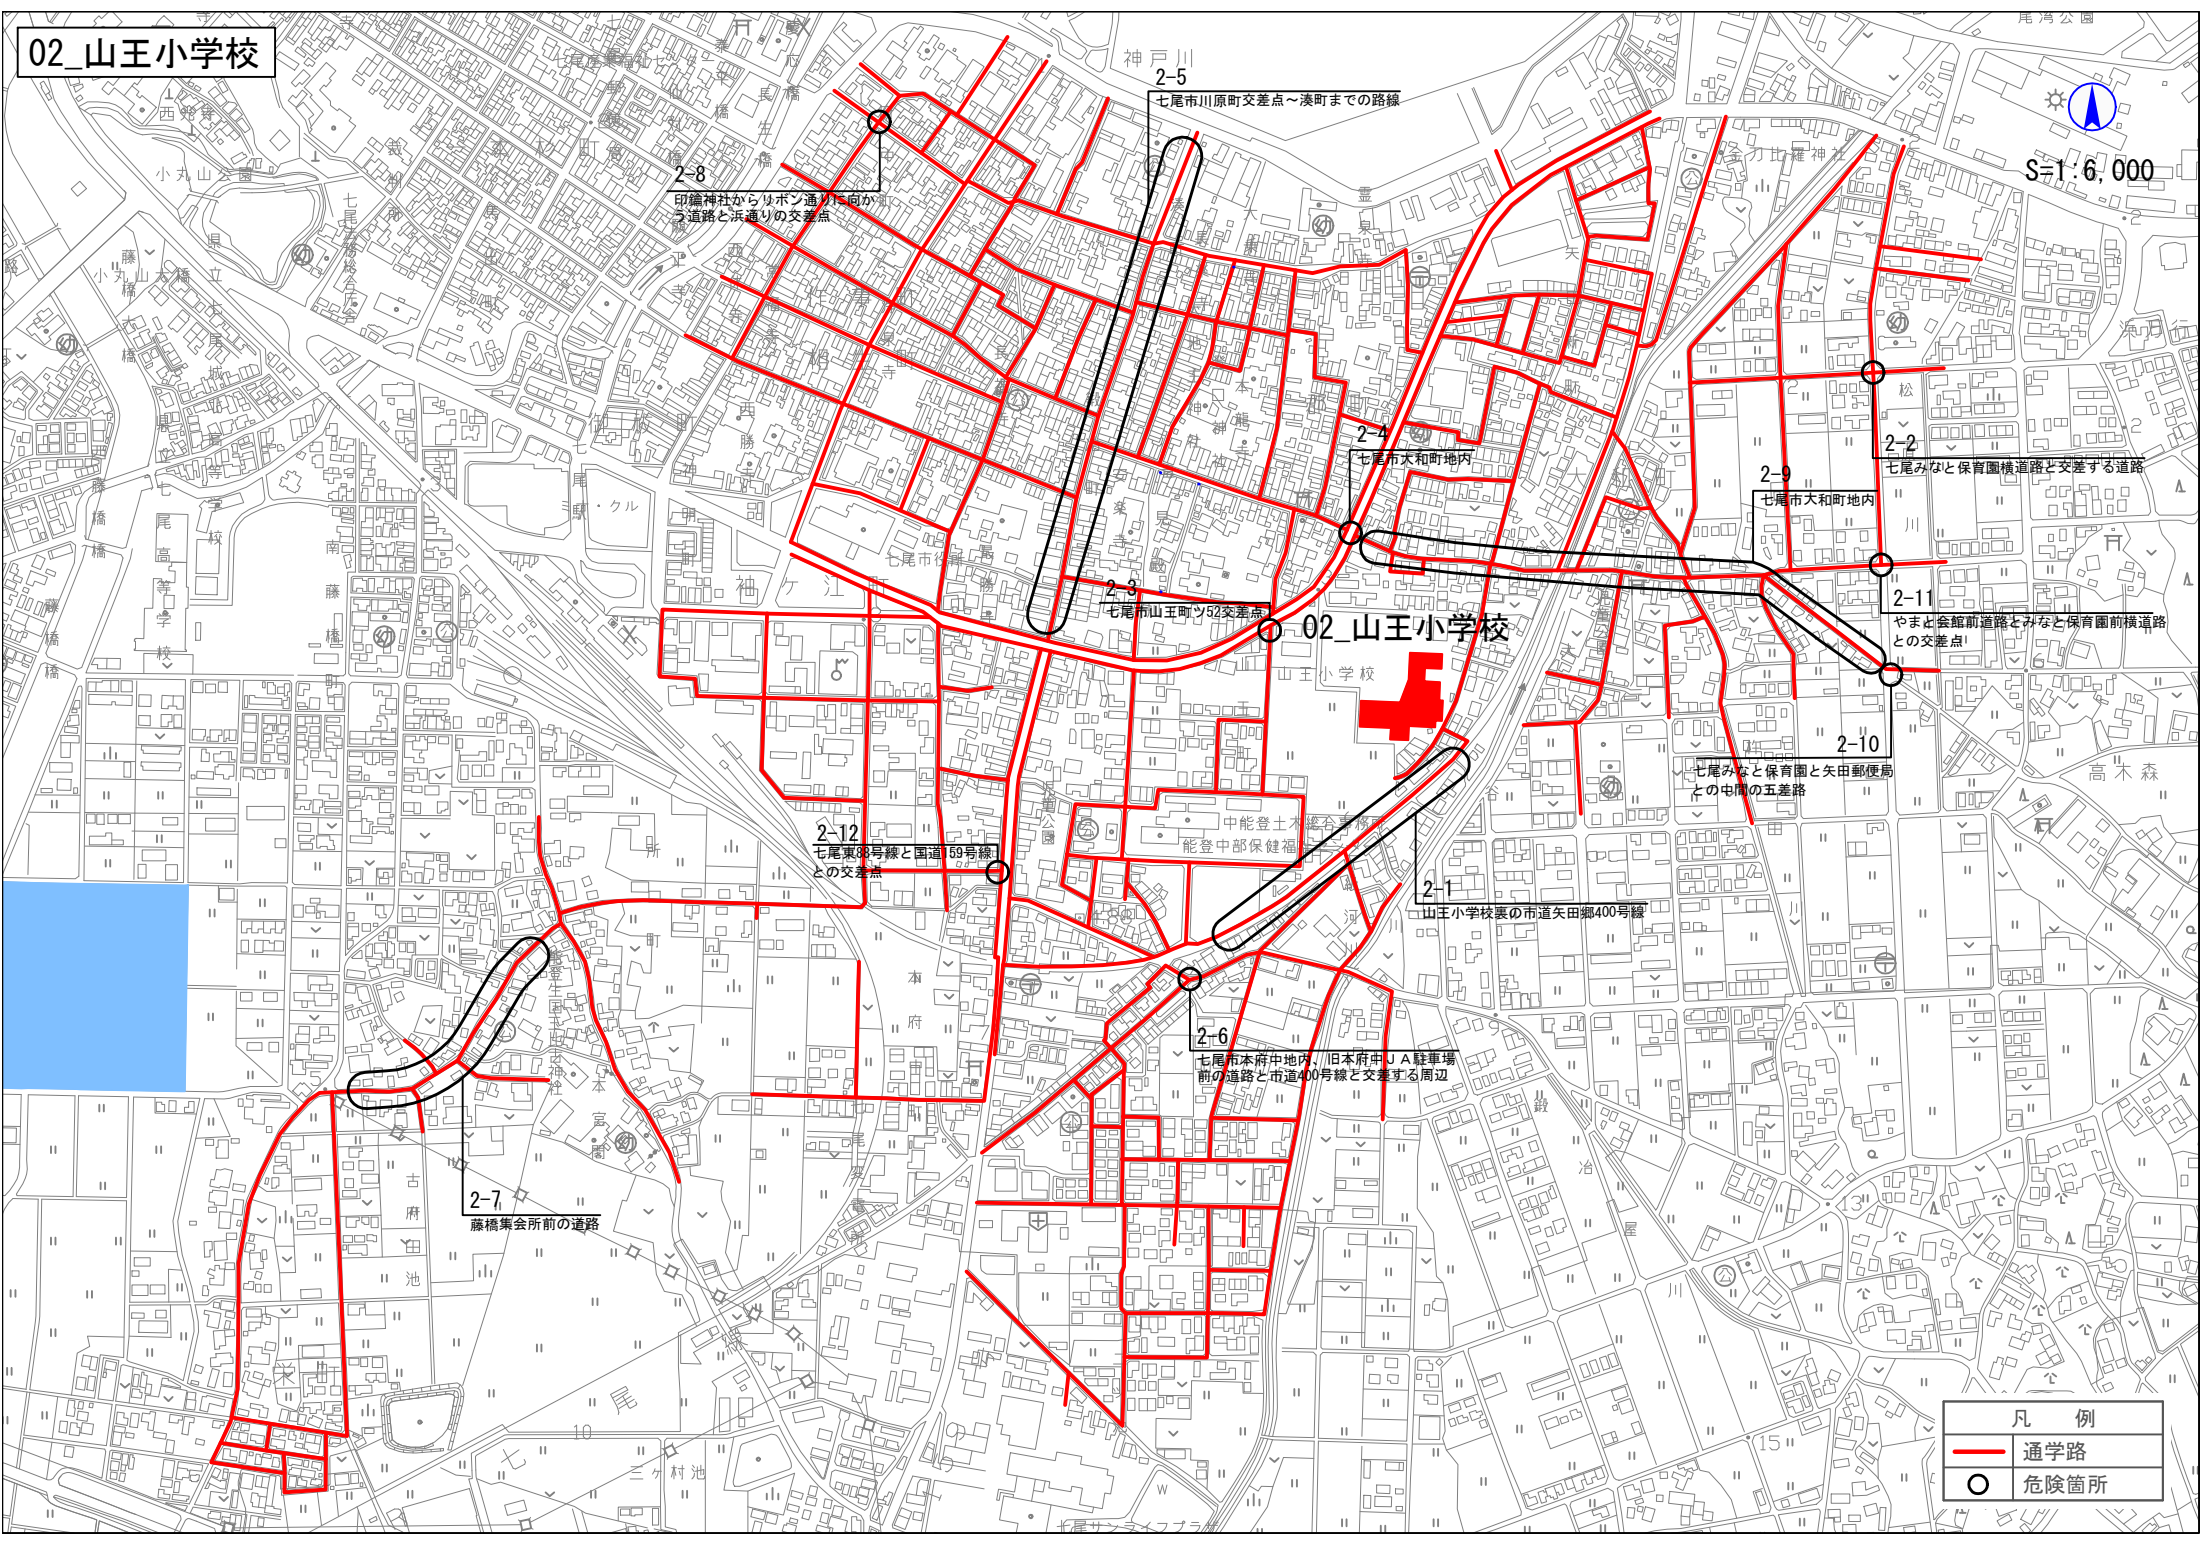

02_山王小学校

S=1:6,000

2-8
印鑑神社から印ボツ通り方向か
う道路と浜通りの交差点

2-5
七尾市川原町交差点～湊町までの路線

2-4
七尾市大和町地内

2-2
七尾みほと保育園横道路と交差する道路

2-9
七尾市山王町52交差点

2-11
やまど会館前道路とみなと保育園前横道路
との交差点!

2-10
七尾みほと保育園と矢野郵便局
との中間の五差路

2-12
七尾東部号線と国道159号線
との交差点

2-1
山王小学校裏の市道矢野郷400号線

2-6
七尾市本府中地内、旧本府中JA駐車場
前の道路と市道400号線と交差する周辺

2-7
藤橋集会所前の道路

凡 例	
	通学路
	危険箇所