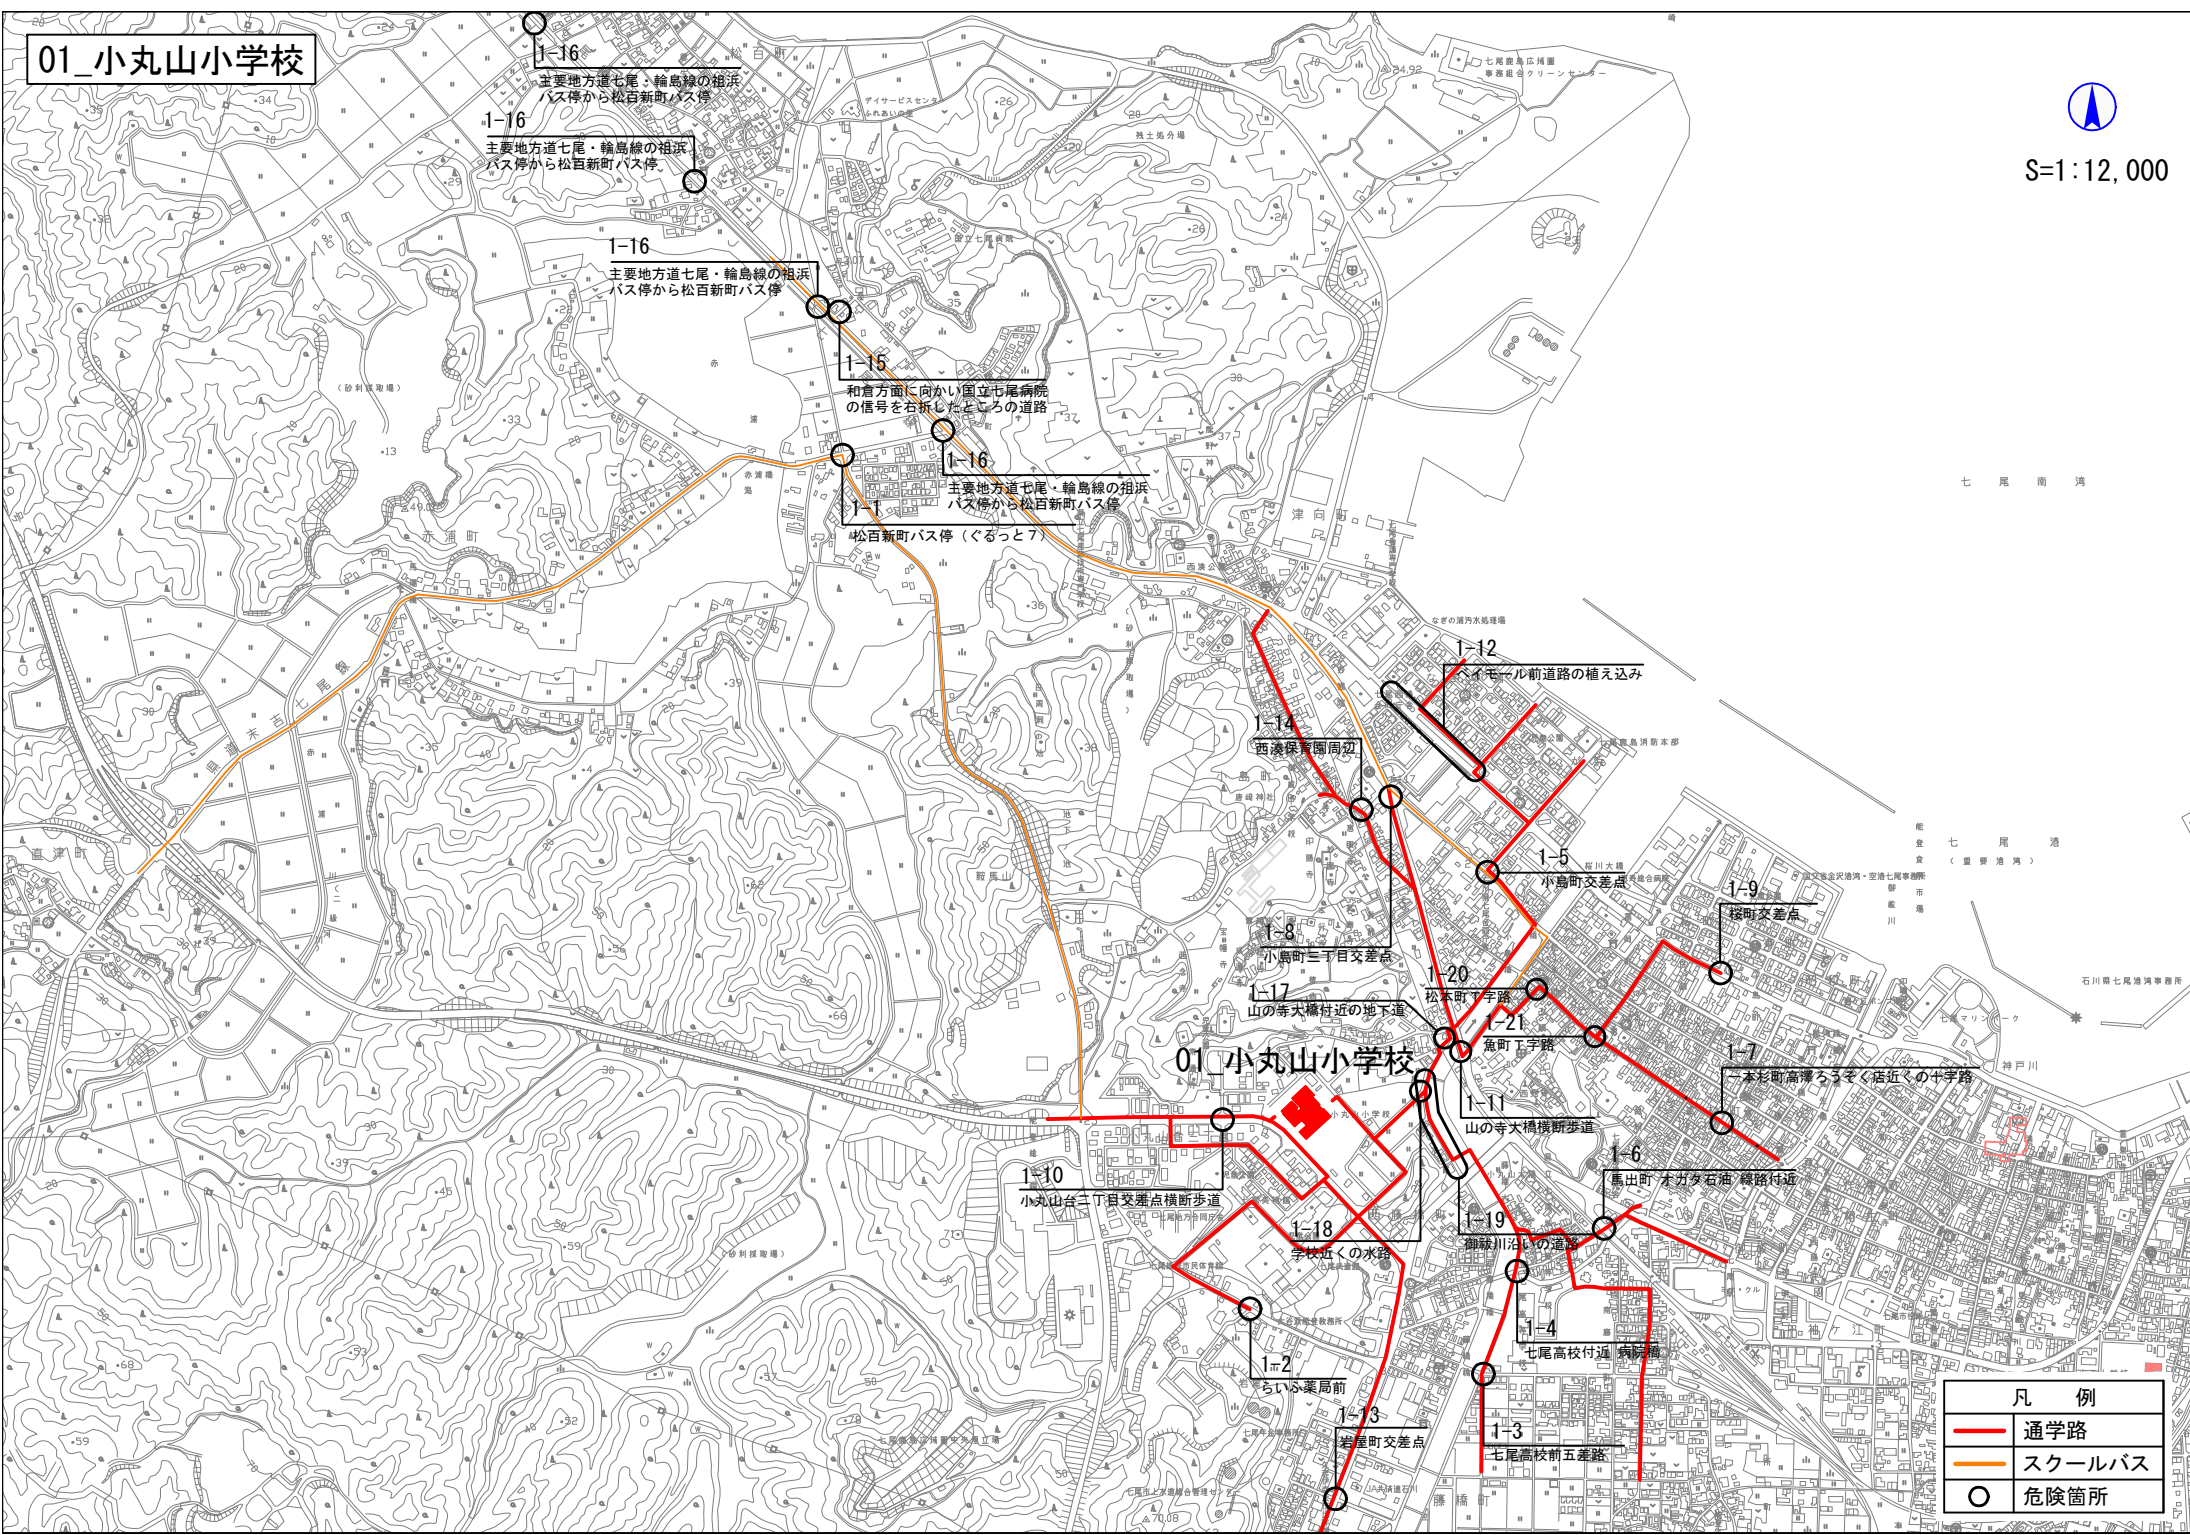

01_小丸山小学校

 S=1:12,000

1-16
 主要地方道七尾・輪島線の相浜
 バス停から松百新町バス停

1-16
 主要地方道七尾・輪島線の相浜
 バス停から松百新町バス停

1-16
 主要地方道七尾・輪島線の相浜
 バス停から松百新町バス停

1-16
 和倉方面に向かい国立七尾病院
 の信号を右折したところの道路

1-16
 主要地方道七尾・輪島線の相浜
 バス停から松百新町バス停

松百新町バス停(ぐるっと7)

1-12
 イモール前道路の植え込み

1-14
 西湊保育園周辺

1-5
 小島町交差点

1-9
 桜町交差点

1-8
 小島町三丁目交差点

1-20
 松本町十字路

1-21
 魚町十字路

1-7
 本杉町高津ろうそく店近くの十字路

1-17
 山の寺大橋付近の地下道

01_小丸山小学校

1-11
 山の寺大橋横断歩道

1-6
 馬出町(才刃)石油(磯路)付通

1-10
 小丸山台三丁目交差点横断歩道

1-18
 学校近くの水路

1-19
 御城川沿いの道路

1-2
 ちいぶ薬局前

1-4
 七尾高校付通(病院側)

1-3
 若屋町交差点

1-3
 七尾高校前五差路

凡 例	
	通学路
	スクールバス
	危険箇所