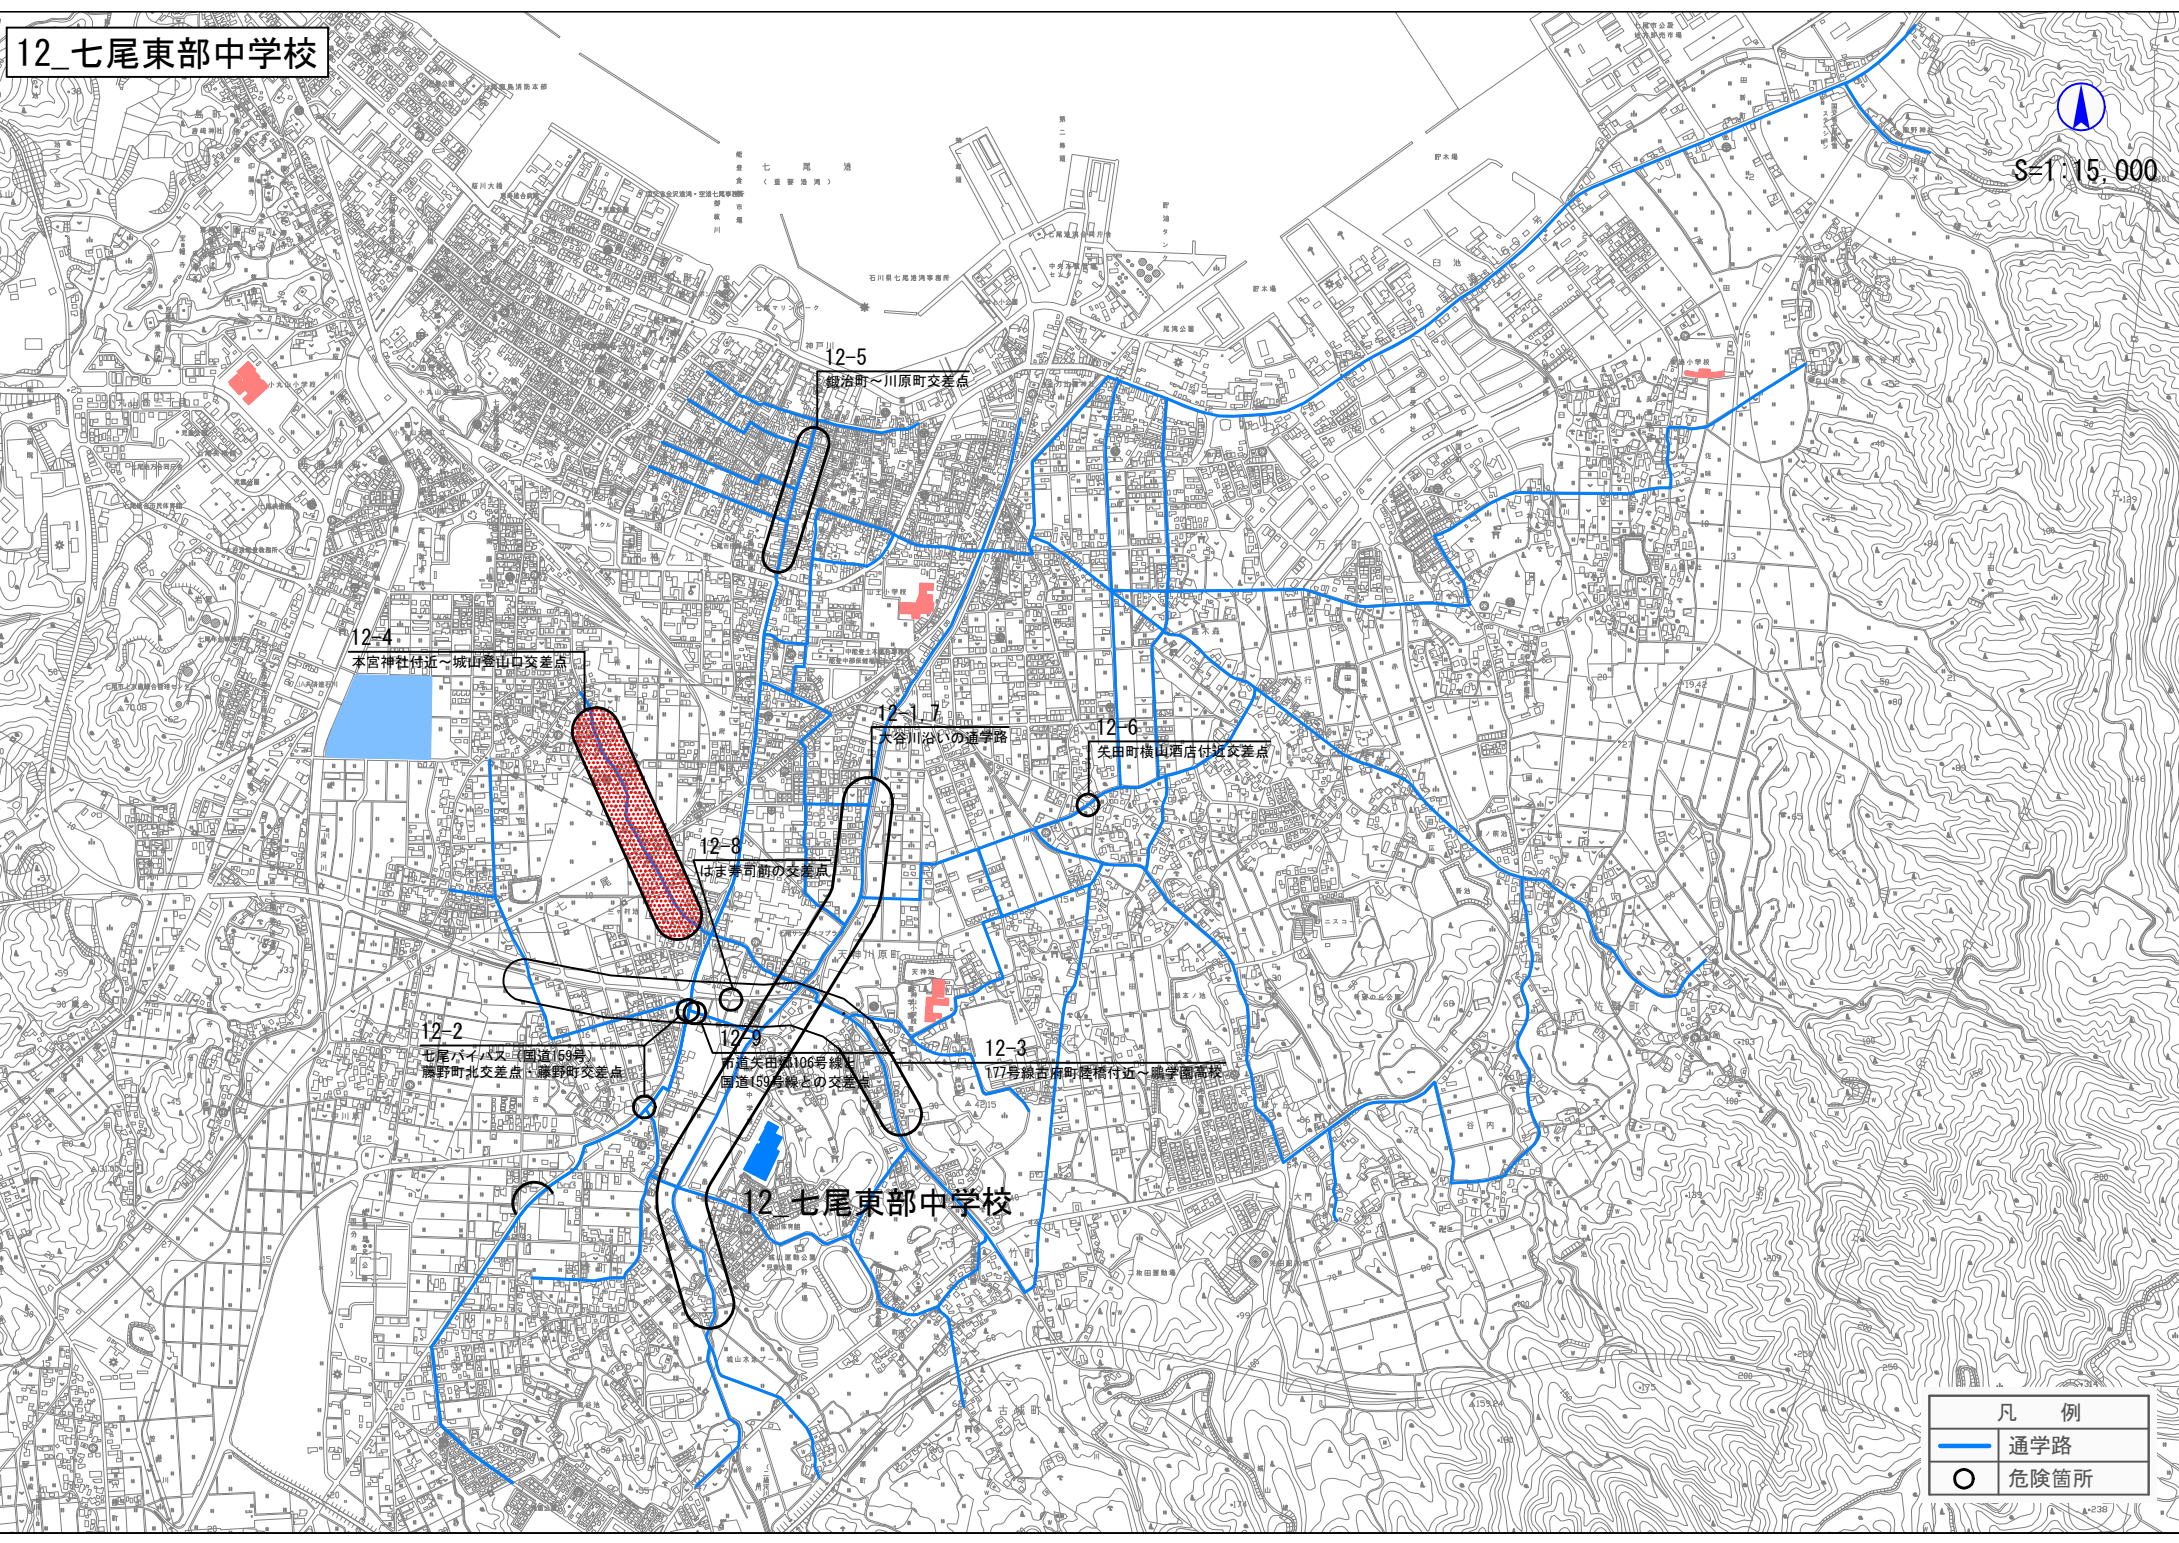

# 12\_七尾東部中学校

Scale: 1:15,000  
North Arrow

凡例	
	通学路
	危険箇所