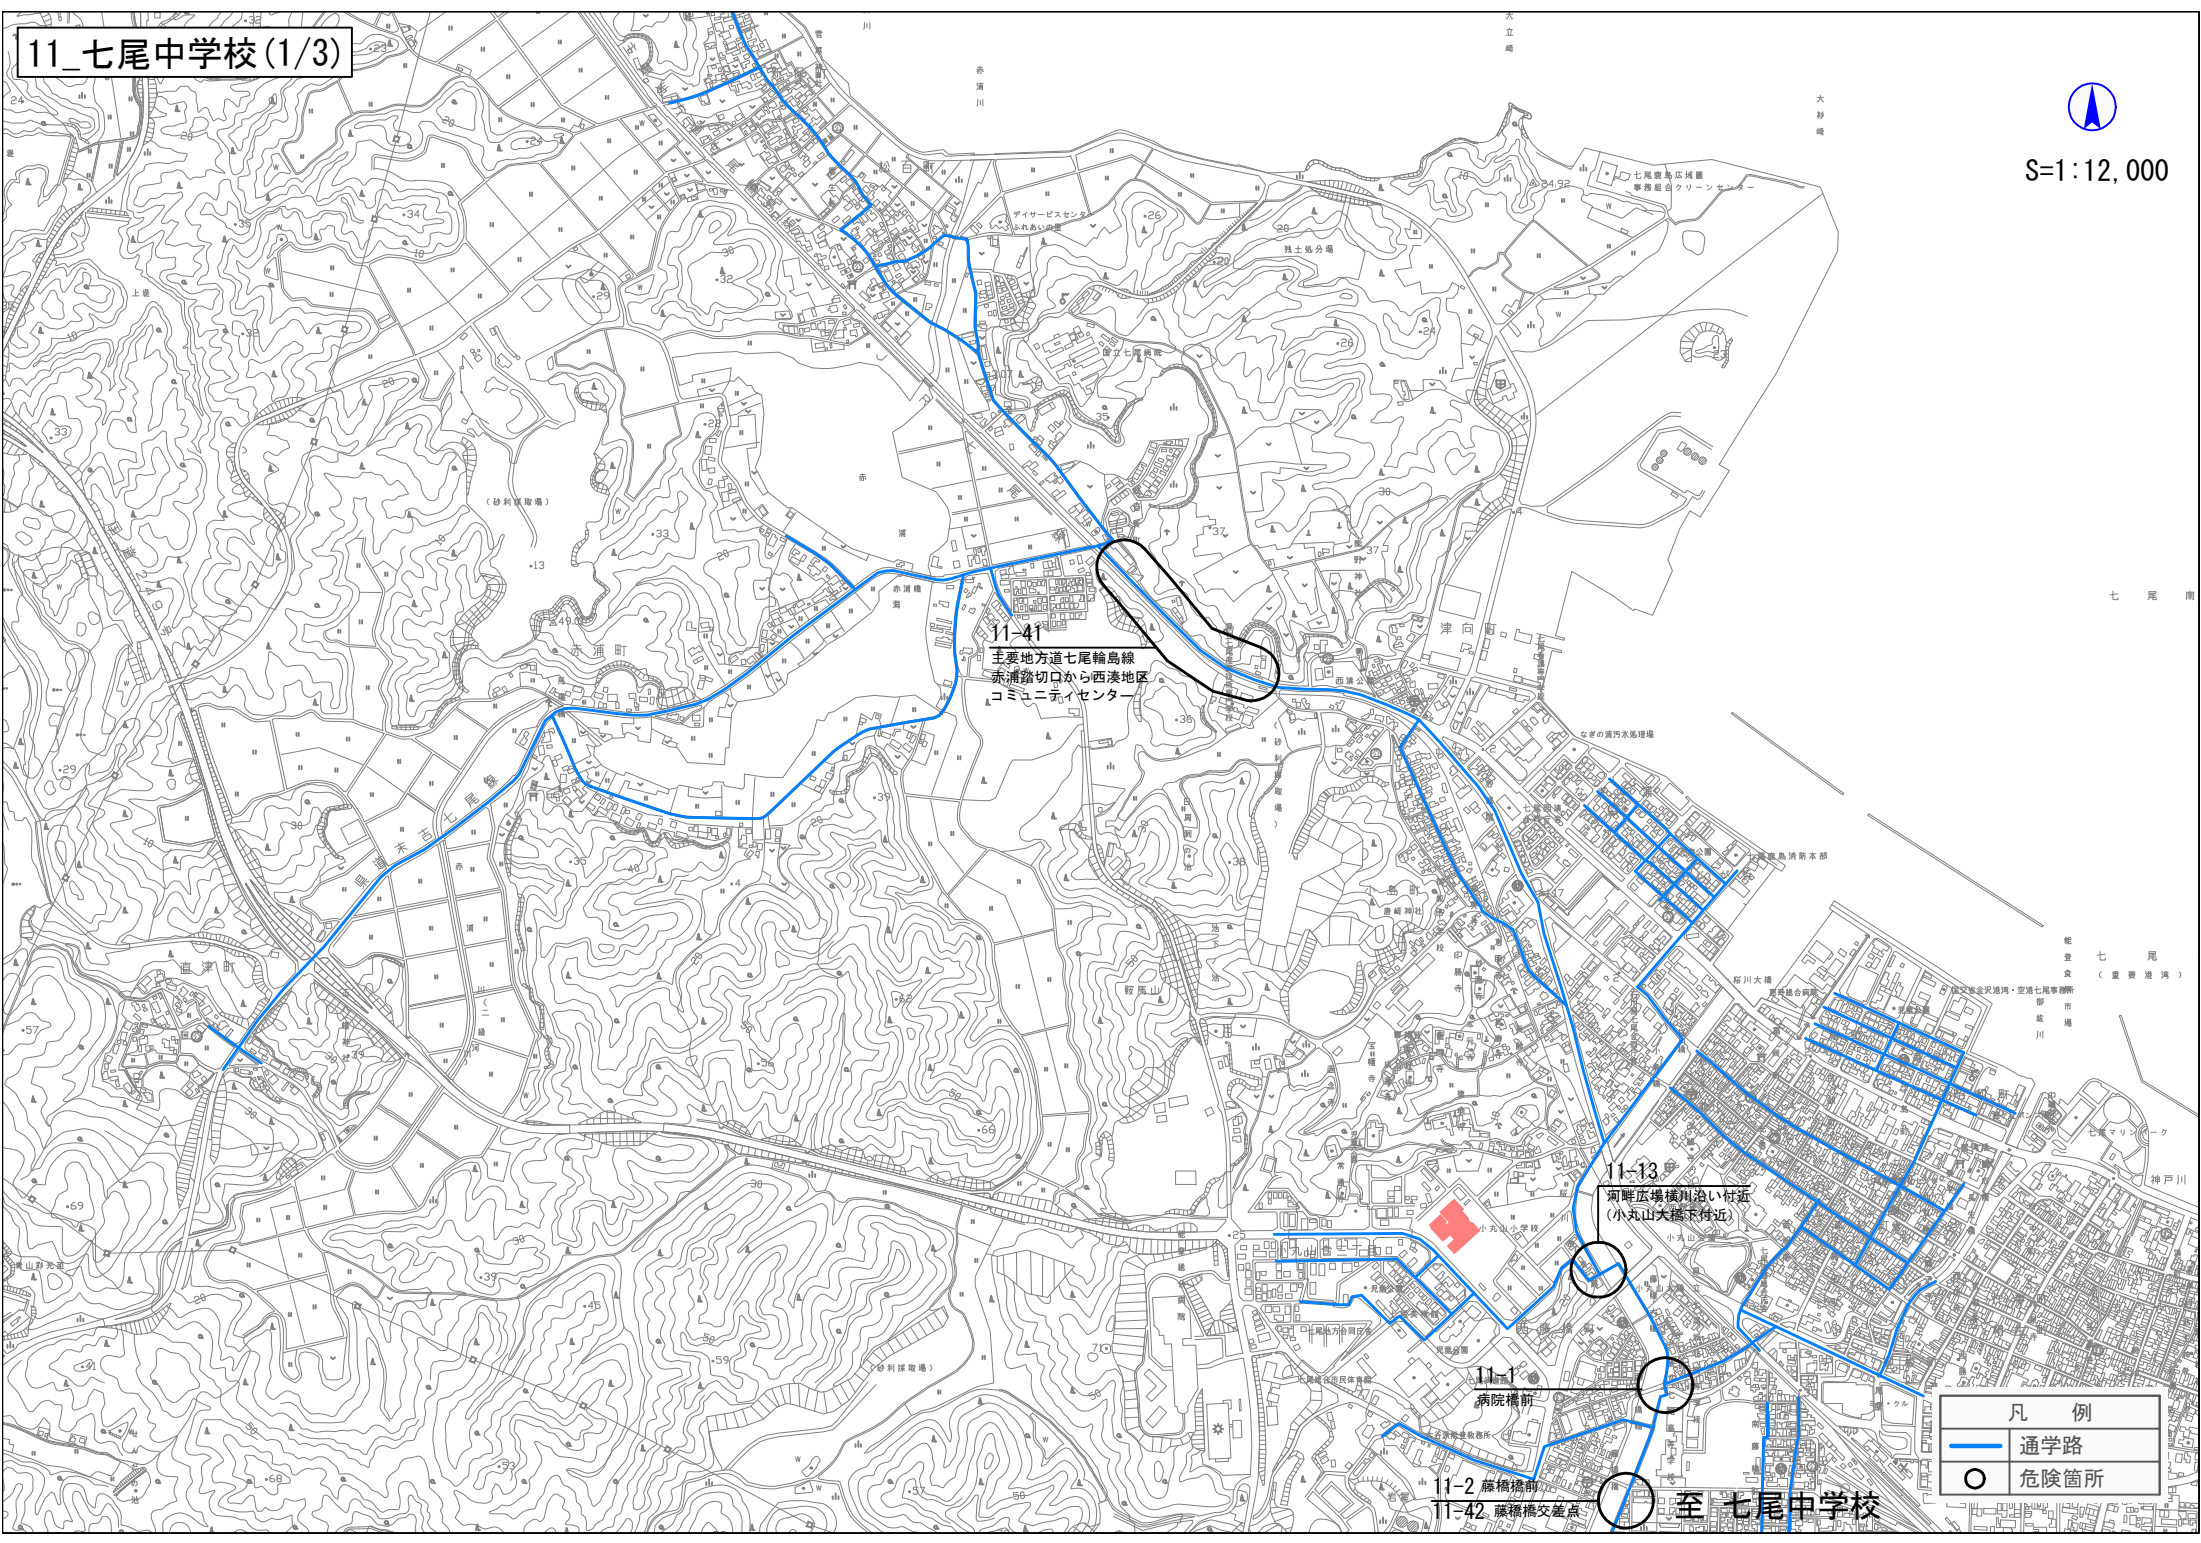

11_七尾中学校(1/3)

S=1:12,000

11-41
主要地方道七尾輪島線
赤浦踏切口から西湊地区
コミュニティセンター

11-13
湖畔広場横川沿い付近
(小丸山大橋下付近)

11-1
病院橋前

11-2 藤橋橋前
11-42 藤橋橋交差点

至 七尾中学校

凡 例	
	通学路
	危険箇所