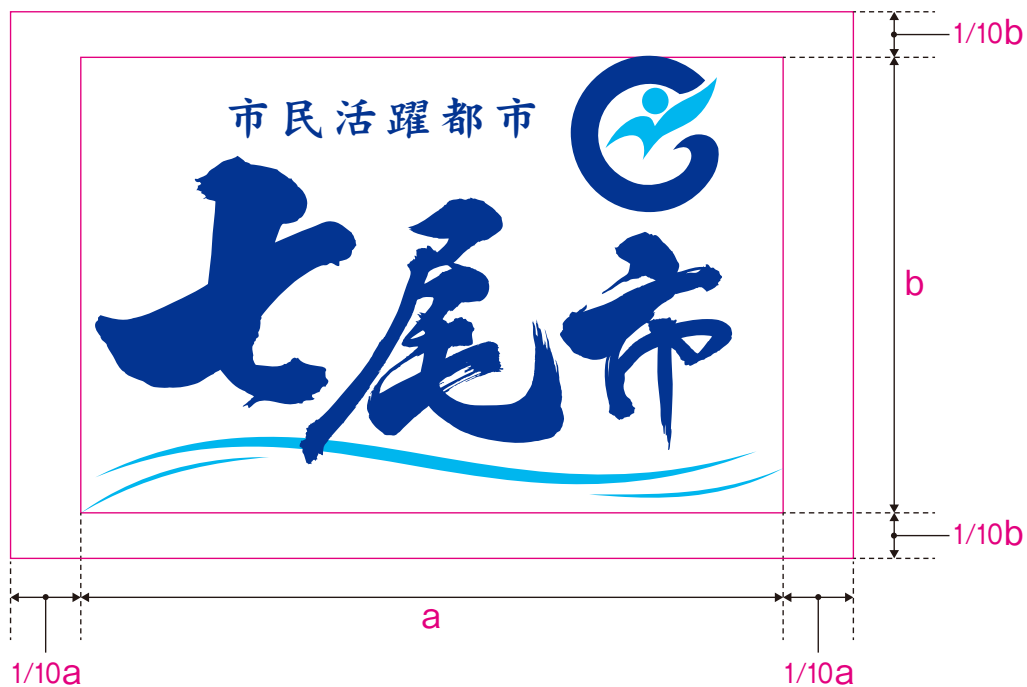

市民活躍都市

七尾市

七尾市公式ロゴマークご利用マニュアル

七尾市の「力強さ」、「躍動感」、「活気」を表現するために

「筆文字」のロゴタイプを使用しました。

また、水色のゆるやかなラインは、「七尾湾のおだやかな波」を表現しています。

■ 和文表記

■ ローマ字表記

〈背景の明度がロゴ色の色との識別が難しい場合〉

■ 白抜処理を施しロゴマークを識別しやすくする。

■ 白フチ処理を施しロゴマークを識別しやすくする。

■ ほかし処理を施しロゴマークを識別しやすくする。

〈余白規定〉

ロゴマークの幅を“a”とし、高さを“b”とした場合
左右の余白は“ $1/10a$ ”以上の余白を確保し
天地の余白は“ $1/10b$ ”以上の余白を確保すること。

〈最小使用サイズ規定〉

キャッチフレーズのpt数は4.5pt以上確保すること。

■ 基本組スタイル……………使用サイズが幅31mm以下になると、キャッチフレーズのpt数の調整が必要となる。

32mm以上
pt数・調整不要

31mm以下
pt数・調整必要

ロゴマーク最小使用サイズ
20mm

※それ以下になる場合はキャッチコピーを
削除すること。

■ 横組スタイル……………使用サイズが幅35mm以下になると、キャッチフレーズのpt数の調整が必要となる。

36mm以上
pt数・調整不要

35mm以下
pt数・調整必要

ロゴマーク最小使用サイズ
20mm

※それ以下になる場合はキャッチコピーを
削除すること。

■ 縦組スタイル……………使用サイズが高さ39mm以下になると、キャッチフレーズのpt数の調整が必要となる。

40mm以上
pt数
調整不要

39mm以下
pt数
調整必要

ロゴマーク
最小使用サイズ
20mm

※それ以下になる場合は
キャッチコピーを
削除すること。

■ 部分的に色を変えない