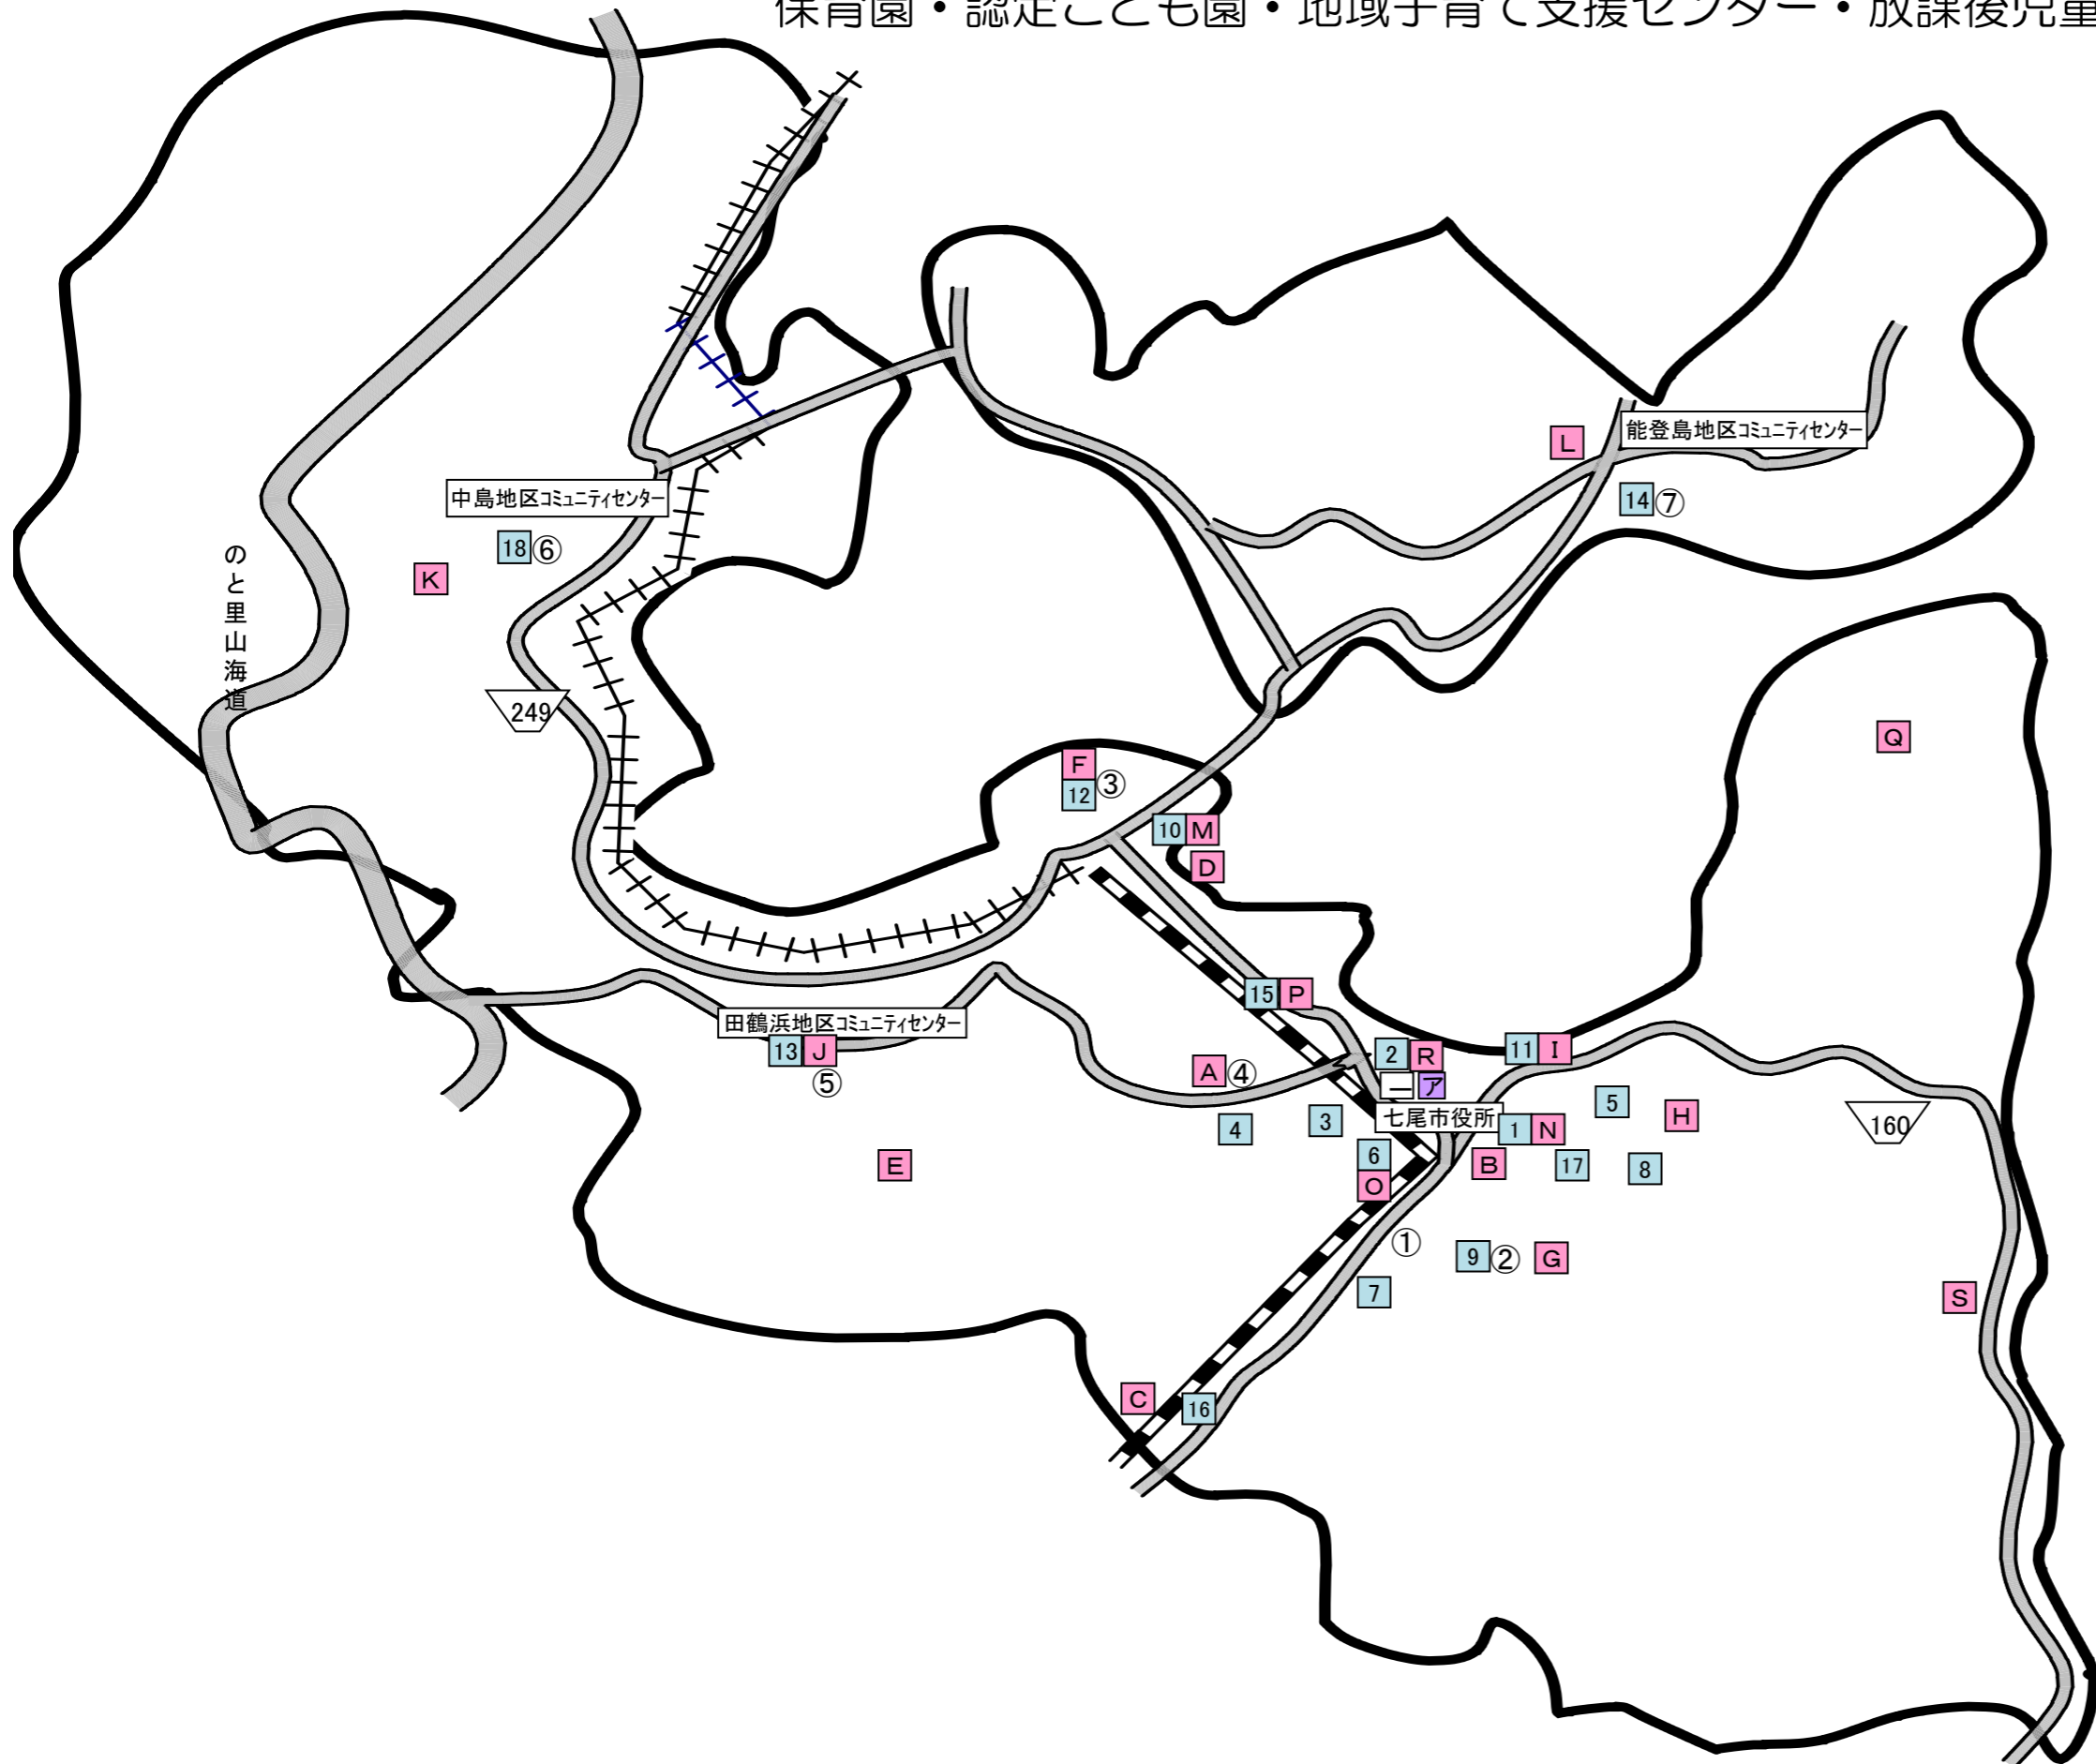

七尾市子育て支援マップ

保育園・認定こども園・地域子育て支援センター・放課後児童クラブ・図書館

子育て支援施設等一覧

番号	保育園・認定こども園	番号	地域子育て支援センター
1	光の子保育園	①	親子ふれあいランド
2	七尾幼稚園	②	ななおあいじ子育て支援センター
3	聖母幼稚園	③	ゆうかり子育て支援センター
4	小丸山認定こども園	④	チャイルドケアハウス小丸山
5	七尾みなとこども園	⑤	田鶴浜子育て支援センター
6	本宮のもり幼保園	⑥	中島子育て支援センター
7	認定こども園ひまわり	⑦	のとしま子育て支援センター
8	東みなとこども園	番号	放課後児童クラブ
9	ななおあいじこども園	A	小丸山放課後児童クラブ
10	浜岡幼保園	B	山王っ子放課後児童クラブ
11	袖ヶ江みなとこども園	C	朝日放課後児童クラブ
12	和倉こども園	D	石崎放課後児童クラブ
13	田鶴浜こども園	E	高階放課後児童クラブ
14	のとしま幼保園	F	和倉放課後児童クラブ
15	西湊こども園	G	天神山放課後児童クラブ
16	あさひこども園	H	東湊放課後児童クラブ
17	やまとこども園	I	七尾みなと放課後児童クラブ
18	中島保育園	J	田鶴浜放課後児童クラブ
		K	中島放課後児童クラブ
		L	能登島放課後児童クラブ
		M	はまおか虹っ子放課後児童クラブ
		N	光の子放課後児童クラブ
		O	本宮のもり放課後児童クラブ
		P	西湊放課後児童クラブ
		Q	北星放課後児童クラブ
		R	七尾放課後児童クラブ
		S	大呑放課後児童クラブ
番号	図書館		
ア	七尾市立図書館		
番号	保健センター		
-	保健センター(パトリア内)		