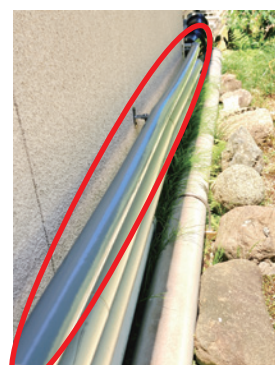

保護カバーあり

助成金額

対象となる工事にかかった費用の2分の1

※消費税および地方消費税含む。100円未満は切り捨て。

【上限額】

- ・ 量水器の口径13ミリまたは20ミリ 上限5万円
- ・ 量水器の口径25ミリ以上 上限10万円

※助成は、期間中、1物件に対し1回限りです。

※予算の範囲内で助成します。予算の上限に達したときは、助成が受けられない可能性があります。