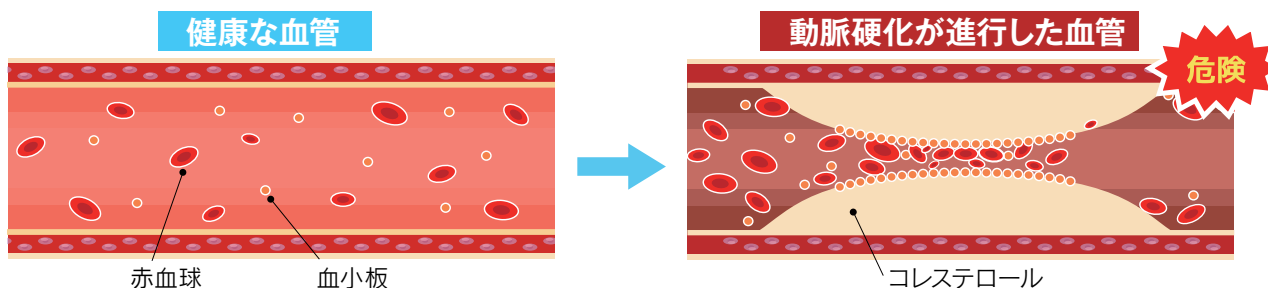

歌を歌うなど、遊びの延長として歯磨きをしてあげるといいですよ。イヤイヤ時期なので、少しずつ歯磨きを習慣にしていきましょう。2歳児歯科健診もありますので、ぜひお口の中の確認に来てください。善野保健師

問 健康推進課 ☎53-3624

あなたは大丈夫？

10人に9人は「異常あり」

～特定健診で体を守る～

平成29年度七尾市国民健康保険特定健診の結果で、全て「異常なし」の判定だった人は約10%です。約90%の人は何らかの検査項目で異常があり、生活習慣病とその予備群です。生活習慣病とは、食べ方、動き方などの生活習慣の積み重ねが要因で発症する、糖尿病や高血圧症などです。生活習慣を見直すことで、徐々に健診結果が改善します。

市民には「メタボ」と「高血糖」の人が多く、心疾患患者も多い状況です。健康な体を保つためには生活習慣の見直しが重要です。特定健診を受診して、正しい生活習慣ができているか健診結果で確認しましょう。

健康な血管は生活習慣次第！

偏食や運動不足など、長年身に付いた生活習慣。その習慣を続けると、何の自覚症状もなく動脈硬化が進行し、心疾患や脳血管疾患などの危険が高まります。

普段の行動を少し意識して変えるだけで動脈硬化の原因となる高血糖や高血圧などを予防することができます。