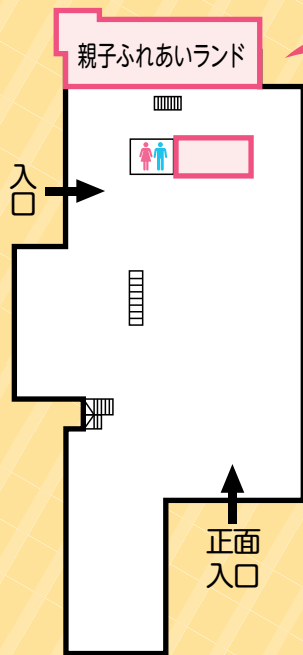

親子ふれあいランドが移転します！

4月1日に、現在ミナクル3階にある「親子ふれあいランドあい・あい・あい」が七尾サンライフプラザ1階に移転し、「七尾サンライフ児童センター」の機能を併せ持つ、新たな施設が誕生します。

七尾サンライフプラザ 全体図

親子ふれあいランド 拡大図

■開館時間 <<9:00~17:00>>

- 乳幼児の一時預かり保育 <<9:00~17:00>>
冠婚葬祭や習い事、リフレッシュしたいときに
対象：乳幼児 ※有料・要予約
- 親子のふれあい広場 <<10:00~17:00>>
交流の場・育児相談・育児教室・育児体験
対象：乳幼児とその保護者
- 児童の遊び場・おもちゃ図書館・学習室 <<10:00~17:00>>
子ども同士でも親子でも利用可
対象：18歳まで

■休館日 毎週月曜日、12月29日~1月3日

～ファミリーサポートセンター会員募集～

ファミリーサポートセンターは、子どもがいる家庭を地域で支援することを目的に子どもを見てほしい人（依頼会員）と育児の手助けをしたい人（協力会員）がお互いに助け合い、育児の相互援助を行う会員組織です。
※随時、登録できます（登録無料）。

【依頼会員】3カ月頃から小学校6年生までの子の保護者
【協力会員】養成講座を受講した人