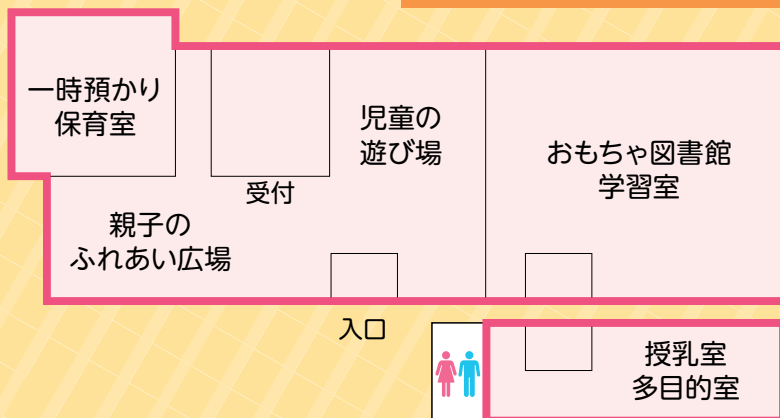

親子ふれあいランドが移転します！

4月1日に、現在ミナクル3階にある「親子ふれあいランドあい・あい・あい」が七尾サンライフプラザ1階に移転し、「七尾サンライフ児童センター」の機能を併せ持つ、新たな施設が誕生します。

七尾サンライフプラザ 全体図

親子ふれあいランド 拡大図

■開館時間 <<9:00~17:00>>

- 乳幼児の一時預かり保育 <<9:00~17:00>>
冠婚葬祭や習い事、リフレッシュしたいときに
対象：乳幼児 ※有料・要予約
- 親子のふれあい広場 <<10:00~17:00>>
交流の場・育児相談・育児教室・育児体験
対象：乳幼児とその保護者
- 児童の遊び場・おもちゃ図書館・学習室 <<10:00~17:00>>
子ども同士でも親子でも利用可
対象：18歳まで

■休館日 毎週月曜日、12月29日~1月3日

～ファミリーサポートセンター会員募集～

ファミリーサポートセンターは、子どもがいる家庭を地域で支援することを目的に子どもを見てほしい人（依頼会員）と育児の手助けをしたい人（協力会員）がお互いに助け合い、育児の相互援助を行う会員組織です。
※随時、登録できます（登録無料）。

【依頼会員】3カ月頃から小学校6年生までの子の保護者
【協力会員】養成講座を受講した人