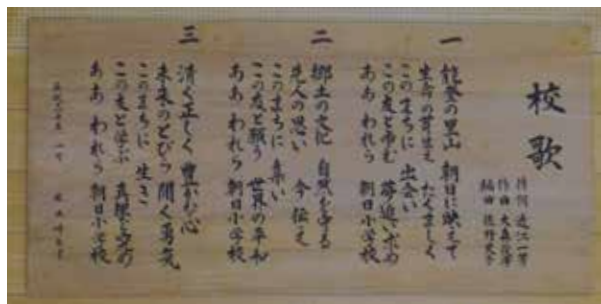

4月から新たな学校生活が始まります

4月に徳田小学校と高階小学校が統合して、朝日小学校が開校します。
また、有磯小学校は東湊小学校に編入となり、新たな学校生活が始まります。

■閉校式 3月25日(日)

高階小学校	徳田小学校	有磯小学校
場所 町屋町水部55番地 時間 10:00~ 内容 閉校式典、記念碑除幕式、閉校イベント	場所 中挟町リ部23番地 時間 12:30~ 内容 閉校式典、記念碑除幕式、閉校イベント	場所 黒崎町サ部20番地1 時間 14:30~ 内容 閉校式典、閉校イベント

■朝日小学校内覧会 3月21日(水・祝)

旧朝日中学校を改修した新しい学び舎を、地域の皆さんにご覧いただく内覧会です。

場所 下町戌部17番地1

時間 9:30~12:00 当日の問い合わせ ☎57-1540