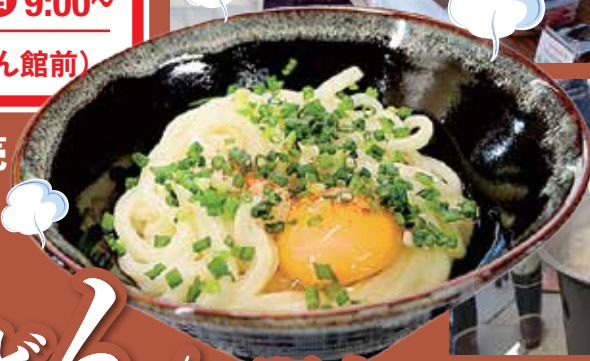

日時 11月3日(金・祝) 9:00~ 場所 花嫁のれん館横 問 七尾商工会議所 ☎54-8888

★わが家のアイドル★

未就学のお子さんを募集中!!掲載を希望する人は、広報広聴課(☎53-1130)までお気軽にご連絡ください。

アンパンマン「ムーシヤム」

つじ あかり 辻 茜理ちゃん

(父:和樹/母:朗子) 小島町

平成25年 10月26日 生まれ

食べ物のおいしい季節がやってきて、マスカット好きのあなたは食欲UP! いっぱい食べて心も体も大きくなーれ!