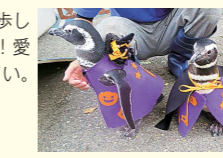

石川県七尾美術館 ☎53-1500

開館20周年・新収蔵記念特別企画 本邦初公開！よみがえった等伯水墨画を中心に

新発見の等伯水墨画をまだご覧になっていない人はいませんか？ほかにも、戯れる猿の親子や群れる鳥と白鷺などがあり、等伯の動物表現はさすがです！この機会をお見逃しなく。
■日時 10月25日(日)まで開催中！ ※祝日以外の月曜休館 9:00～17:00 ※入館は16:30まで
■観覧料 一般600円、大生350円 ※中学生以下無料

のとじま水族館 ☎84-1271

ペンギンのハロウィン散歩

ペンギンたちがハロウィンの衣装を着てお散歩します。ハロウィン衣装でのお散歩はこの日だけ！愛らしいペンギンたちの姿をぜひ、見に来てください。
■開催日 10月31日(土)、11月1日(日)
■時間 10:30、13:30、15:00

親子釣り教室

今年度最後の親子釣り教室です。釣り初心者のために、基本的な餌のつけ方、釣り方などを解説します。親子で釣りを楽しみませんか。
■日時 10月25日(日) 13:30～16:00
■場所 のとじま臨海公園 海釣りセンター(水族館隣)
■対象 小学生とその保護者(親子限定)で釣りをしたことがない、または初心者(定員20人、先着順)
■申込方法 電話にて
■参加費 大人 1,300円 小人 900円 当日持参(入場料・貸竿代・餌代含む)
■持ち物 タオル、帽子、汚れてもよい服装、運動靴、軍手