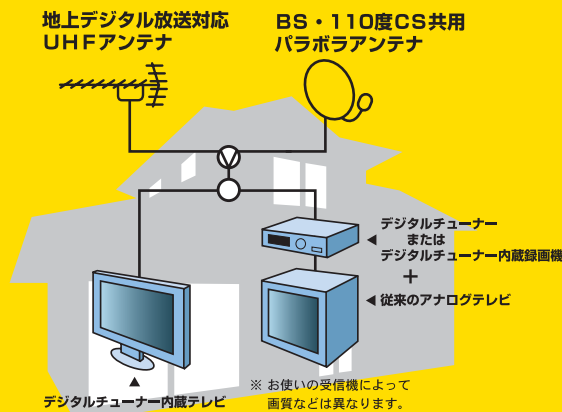

ご家庭のテレビに「アナログ」の文字が入っている場合は?

こんな人はご注意ください

現在使用中のテレビの右上に「アナログ」の文字が入っている放送を見ている場合、『地デジ化』の準備が必要です。アナログ放送を視聴している人に向けて、このままでは今年の7月24日以降テレビ番組が見られなくなることをお知らせしています。

7月1日以後は通常番組の画面上に終了日までのカウンタダウンなどを表示します。定期的に画面上に文字が流れたり、背景全体が青色となるお知らせ画面が短時間挿入されたりします。