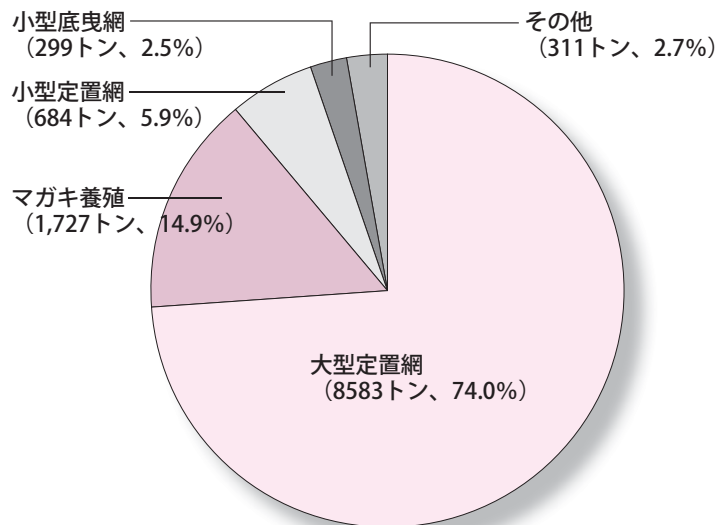

魚の名前を当てるクイズです。
いくつわかるかな？答えは10ページに。

特集

七尾が誇る海の幸

—もっと魚を知ろう—

皆さんは「七尾市の漁業とは？」と聞かれて、何を思い浮かべますか？
脂が乗った寒ブリ、ヌルヌルしたナマコ、朱色が鮮やかな赤西貝—
海を自由自在に動く漁船や、海に整然と並ぶカキ棚の風景など—
他にもたくさんの漁業のキーワードがありますが
まだまだ知らないこともたくさんあるのではないのでしょうか。

この表は、七尾市で獲れるお魚カレンダーです。濃い色をした部分はその魚介類がたくさん獲れる、いわゆる『旬』を表しています。四季折々、一年を通して旬があることがわかります。七尾市では、いつでもおいしい旬の魚介類を食べることができるということです。

※色の濃い部分が『旬』を表していますが、漁獲量をもとにしたおおよその目安です。

このグラフは、七尾市の主な漁業種類別の漁獲量を表したものです(石川県農林水産統計年報より引用)。漁獲量の約4分の3を大型定置網漁業が占めています。次いでマガキ養殖漁業、小型定置網漁業、小型底曳網漁業の順になっています。

漁業種類別漁獲量と割合(平成21年)
(合計11,604トン)

七尾市の漁業のことがよくわかる
ホームページとブログを開設しています。

[検索](#)