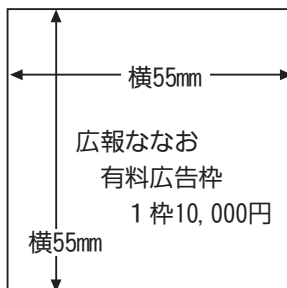

広告掲載の申込

掲載希望月の前々月の20日までに申込用紙と広告原稿を提出

※20日が土日祝日の場合20日以前の平日まで

☎ 秘書広報課 ☎53-1110

地域の皆様の健康作りなら
ミナクル70にお任せ下さい

60歳以上にオススメ!!

平日10:00~18:00までご利用可能な
(月曜~土曜)

シニアデイ会員 なら

なんと 月々 5,000円

てお風呂、ジムなど全館ご利用できます。

*その他、正会員・ナイト会員などさまざまな会員種別がございます。

4月末までに
ご入会の方は 4月限定 特別ご入会キャンペーン

入会金 + 4月分月会費 無料!!

(通常5,000円~10,000円) (通常5,000円~9,500円)

リトモとは...

最新のフィットネスプログラムと最新の音楽を体験できる1曲ごとに

新プログラム リトモス 導入

*4月中1回1,000円でリトモス体験できます。(施設利用料込み)

フィットネスクラブ
ミナクル70

お申し込み・お問い合わせは
七尾市神明町1番地(七尾駅前)
0767-54-8511