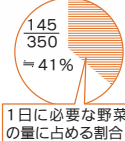

「スポーツの秋」、皆さん何か運動していますか？日ごろ、運動不足や仕事のストレスでお腹まわりがヤバイ！という人が多いのでは。「食欲の秋」だからといって食べ過ぎ飲み過ぎには注意。「メタボやな！」と言われないうちにも、普段から少しでも運動をして、汗を流して、身も心もリフレッシュ！と自分にも言い聞かせて…。（西川）

～メタボ予防 簡単野菜料理～

★ななお★ ヘルシーレストラン

今月一品

☆ゴボウとツナのごちそうサラダ

カンタンなのに食べ応え十分のごちそうサラダ☆かつお節としょうゆの風味が白ごはんにもピッタリ！

【1人分】

エネルギー 145kcal
食物繊維 3.9g
野菜使用量 130g
(1日の目安量 350g)
らくらく度 ★★★
ヘルシー度 ★★★

材料（4人分）

ゴボウ…………… 1本
セロリ…………… 1本
ニンジン…………… 1/3本
キュウリ…………… 1本
コーン（缶）…………… 小1缶
ツナ（缶）…………… 小1缶
かつお節…………… 1袋
A { マヨネーズ…………… 大さじ3
しょうゆ…………… 小さじ1
塩…………… 少々
こしょう…………… 少々