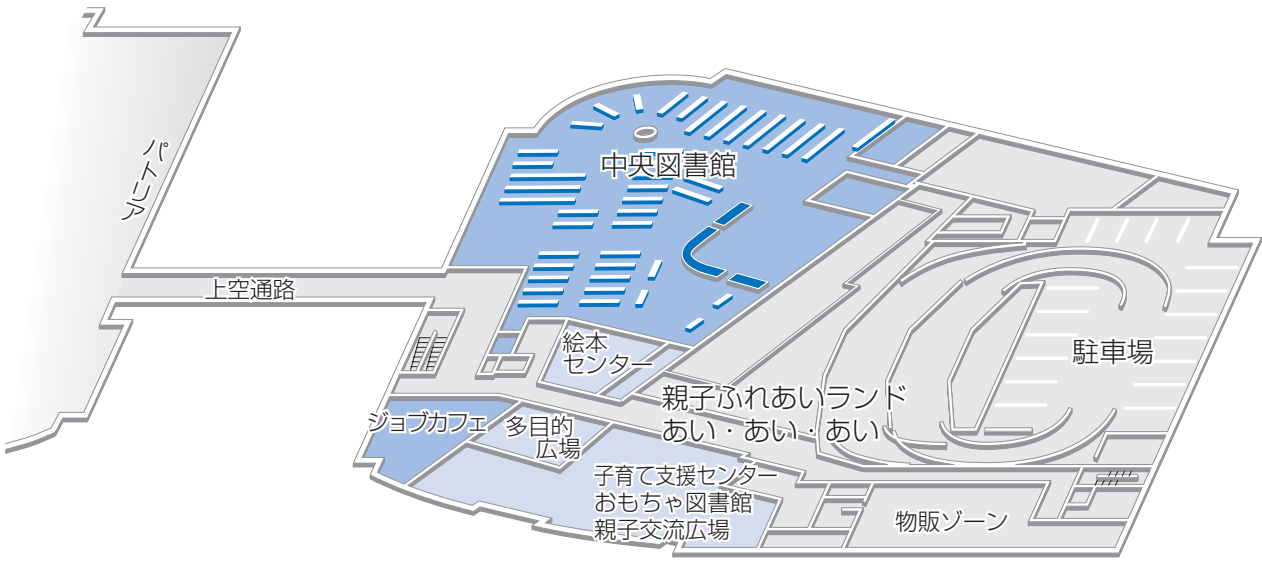

図書館及び子育て拠点施設

中央図書館

☎53-0583

開館時間

平日	10:00 ~ 19:00
土・日・祝日	10:00 ~ 18:00

業務内容

(現中央図書館が移転)
 ・本、CD・DVDの貸出
 ・新聞、雑誌の閲覧
 ・インターネットコーナー
 ・学習コーナー など
 ※杉森久英記念文庫・移動図書館は、現中央図書館(馬出町)に残ります。

親子ふれあいランド

あい・あい・あい(愛・会・相)

☎52-1476

業務内容

◆子育て支援センター
 (開館時間 9:00 ~ 17:00 予定)
 子どもの一時預かりや子育て相談、子育てサークルの支援、育児講座の開催、保育ママ派遣

◆親子交流広場
 (開館時間 10:00 ~ 17:00 予定)
 親子で遊ぶイベント等を開催

◆絵本センター
 (開館時間 中央図書館と同じ予定)
 親子でゆっくり絵本を楽しむ、お話会などを開催