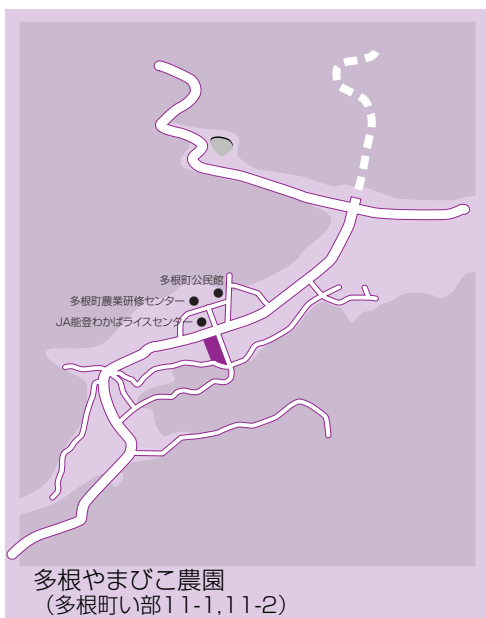

募集期間

2月6日(月)～2月28日(火)消印有効
※土・日・祝日は受付いたしません。
応募者多数の場合は抽選となります。

使用料

古府ふれあい農園(一区画約32㎡)
年間 5,000円
高田農園、馬場農園(一区画約45㎡)
年間 3,000円

応募方法

※栽培禁止作物 植木、果樹
ハガキに住所、氏名、電話番号、利用希望農園を明記し、農林課まで応募ください。

○新しい市民農園がオープン!

今春、新しい市民農園「多根やまびこ農園」がオープンする予定です。

新しい市民農園には、一般区画(20区画)の他に、車椅子の方も利用しやすい立体型に作られた福祉区画(4区画)を備えています。

おいしい水・空気、豊かな自然に囲まれて野菜作りと収穫の喜びを味わってみませんか。
地元の方々も利用者みなさんをサポートします。

多根やまびこ農園
(多根町い部11-1,11-2)

施設概要

一般区画 20 一区画 64㎡(約19坪)
福祉区画 4 一区画 10.5㎡(約3坪)
☆車椅子の方もご利用になれます。