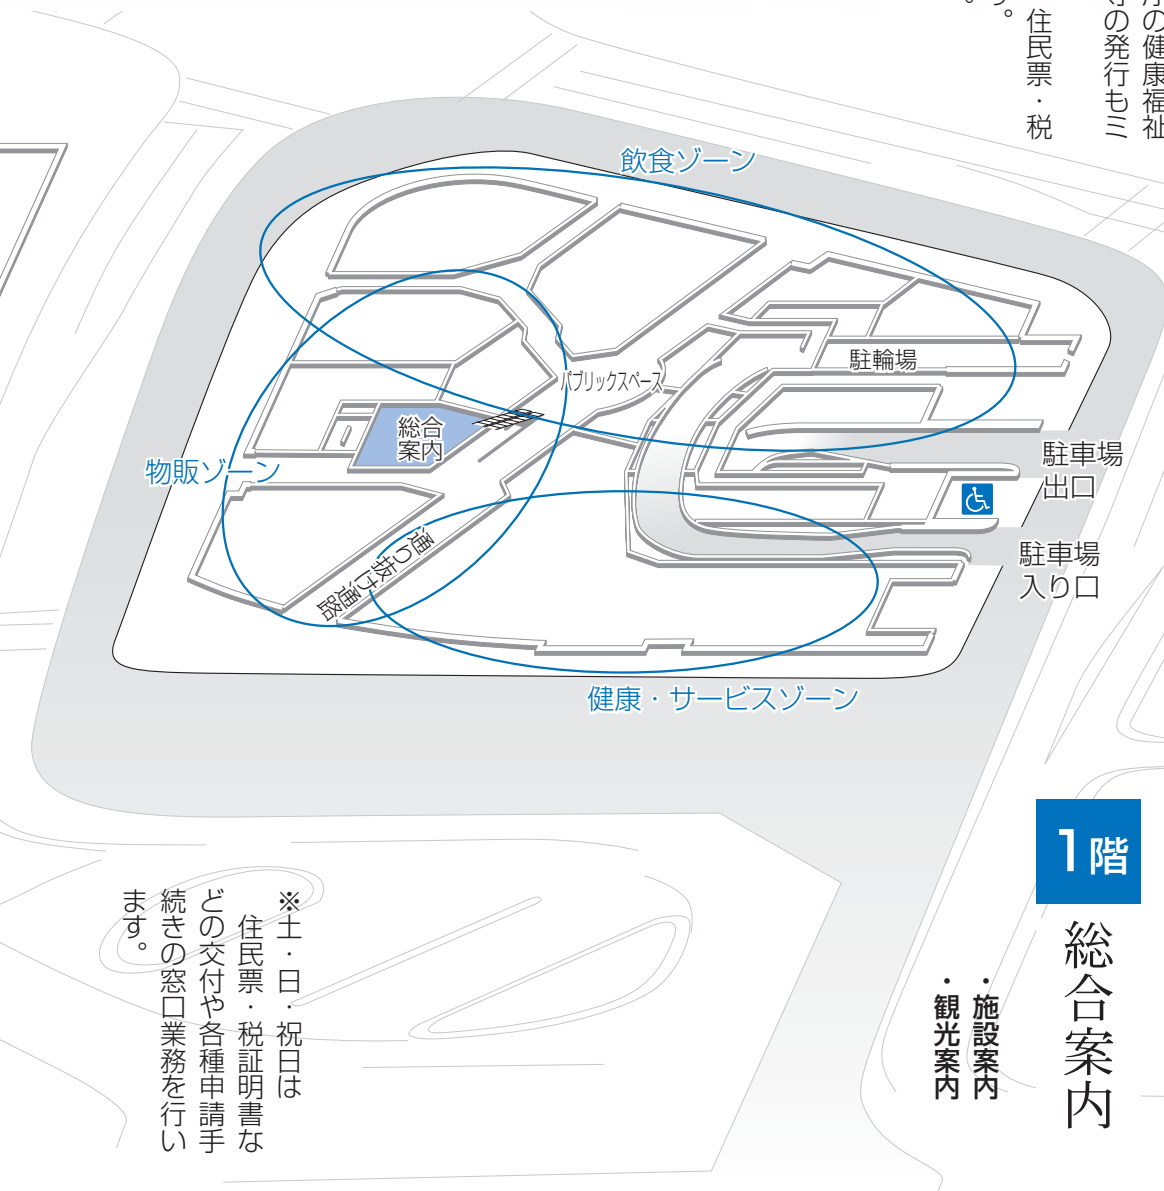

七尾駅前再開発ビル「ミナ・クル」7月1日(土)オープン。

行政部門 7月3日(月)から、図書館・子育て拠点施設 7月1日(土)から

駅前再開発ビル「ミナ・クル」オープンにともない、市役所本庁の健康福祉部、および、中央図書館がミナ・クルに移転します(各種税証明等の発行もミナ・クル内市民課でできます)。

また、平日は19:00まで、土・日・祝日は8:30~17:15まで、住民票・税

証明書などの発行手続きや各種申請手続きができるようになります。
(注) 7月1日からは、本庁では一部の手続きができません。
※各支所は、今までどおりの手続きができます。

※お問い合わせは 企画経営課 ☎ 53-11117

1階
総合案内

・施設案内
・観光案内

※土・日・祝日は
住民票・税証明書な
どの交付や各種申請手
続きの窓口業務を行
いません。