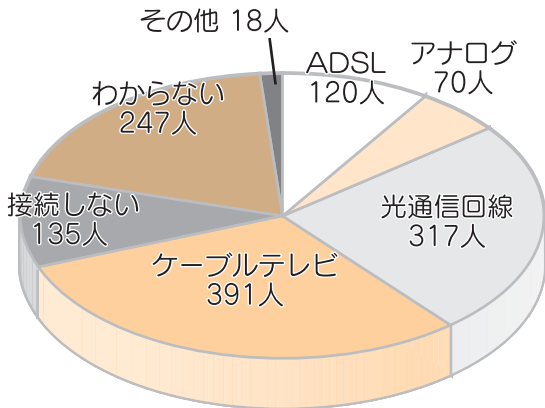

グラフ4

ケーブルテレビの番組を視聴するための当初費用（加入金）はいくらぐらいが適当と考えますか？

グラフ3

七尾市でケーブルテレビが整備されたら、あなたは加入されますか？

グラフ6

将来、自宅ではどのような方法でインターネットに接続したいですか？（複数回答）

グラフ5

ケーブルテレビの番組を視聴するための毎月の利用料はいくらぐらいが適当と考えますか？

都市部と同様の情報提供を求める声

全体的に「地上デジタル放送への対応」や「高速インターネット回線の提供」に関心が高く、一度にサービスできる手段として、ケーブルテレビ網の整備は有効な手段であり、市内全域で早期実現を求めています。

意見・要望として、「都市部との情報格差の是正」や「地上デジタル放送への対応」、「共同アンテナを利用しなくても、鮮明なテレビ放送を視聴できる環境」などに関する意見が多く、早期実現を望む声が多い結果になりました。