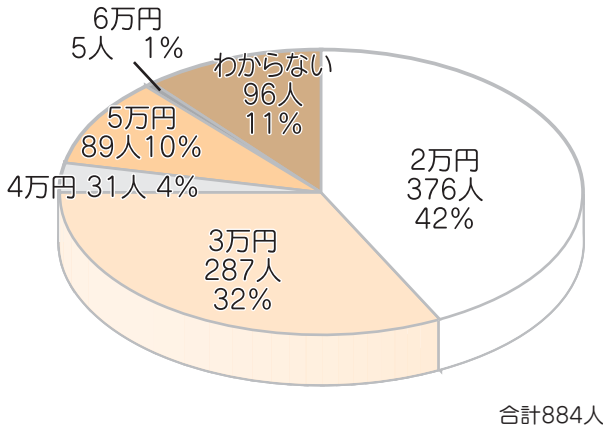

グラフ4

ケーブルテレビの番組を視聴するための当初費用（加入金）はいくらぐらいが適当と考えますか？

グラフ3

七尾市でケーブルテレビが整備されたら、あなたは加入されますか？

グラフ6

将来、自宅ではどのような方法でインターネットに接続したいですか？（複数回答）

グラフ5

ケーブルテレビの番組を視聴するための毎月の利用料はいくらぐらいが適当と考えますか？

都市部と同様の情報提供を求める声

全体的に「地上デジタル放送への対応」や「高速インターネット回線の提供」に関心が高く、一度にサービスできる手段として、ケーブルテレビ網の整備は有効な手段であり、市内全域で早期実現を求めています。

意見・要望として、「都市部との情報格差の是正」や「地上デジタル放送への対応」、「共同アンテナを利用しなくても、鮮明なテレビ放送を視聴できる環境」などに関する意見が多く、早期実現を望む声が多い結果になりました。