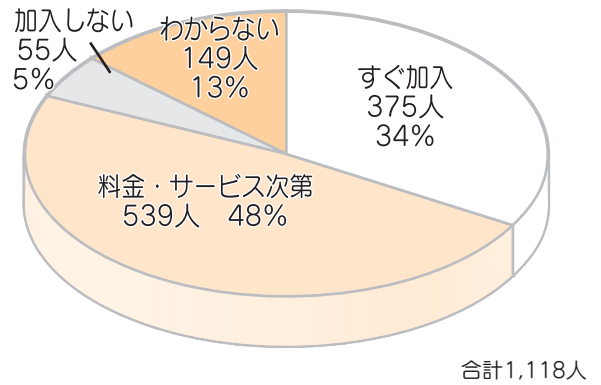

グラフ4

ケーブルテレビの番組を視聴するための当初費用（加入金）はいくらぐらいが適当と考えますか？

グラフ3

七尾市でケーブルテレビが整備されたら、あなたは加入されますか？

グラフ6

将来、自宅ではどのような方法でインターネットに接続したいですか？（複数回答）

グラフ5

ケーブルテレビの番組を視聴するための毎月の利用料はいくらぐらいが適当と考えますか？

都市部と同様の情報提供を求める声

全体的に「地上デジタル放送への対応」や「高速インターネット回線の提供」に関心が高く、一度にサービスできる手段として、ケーブルテレビ網の整備は有効な手段であり、市内全域で早期実現を求めています。

意見・要望として、「都市部との情報格差の是正」や「地上デジタル放送への対応」、「共同アンテナを利用しなくても、鮮明なテレビ放送を視聴できる環境」などに関する意見が多く、早期実現を望む声が多い結果になりました。