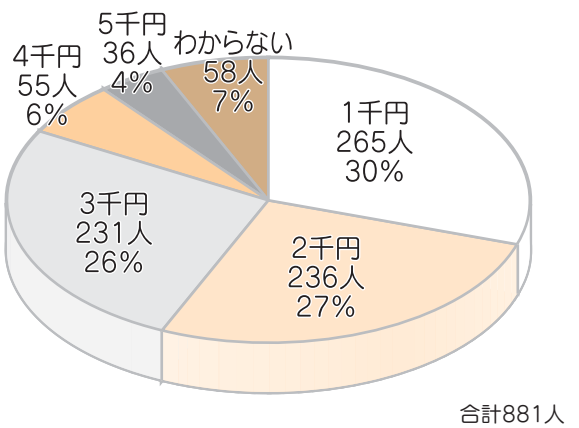

グラフ4

ケーブルテレビの番組を視聴するための当初費用（加入金）はいくらぐらいが適当と考えますか？

グラフ3

七尾市でケーブルテレビが整備されたら、あなたは加入されますか？

グラフ6

将来、自宅ではどのような方法でインターネットに接続したいですか？（複数回答）

グラフ5

ケーブルテレビの番組を視聴するための毎月の利用料はいくらぐらいが適当と考えますか？

都市部と同様の情報提供を求める声

全体的に「地上デジタル放送への対応」や「高速インターネット回線の提供」に関心が高く、一度にサービスできる手段として、ケーブルテレビ網の整備は有効な手段であり、市内全域で早期実現を求めています。

意見・要望として、「都市部との情報格差の是正」や「地上デジタル放送への対応」、「共同アンテナを利用しなくても、鮮明なテレビ放送を視聴できる環境」などに関する意見が多く、早期実現を望む声が多い結果になりました。