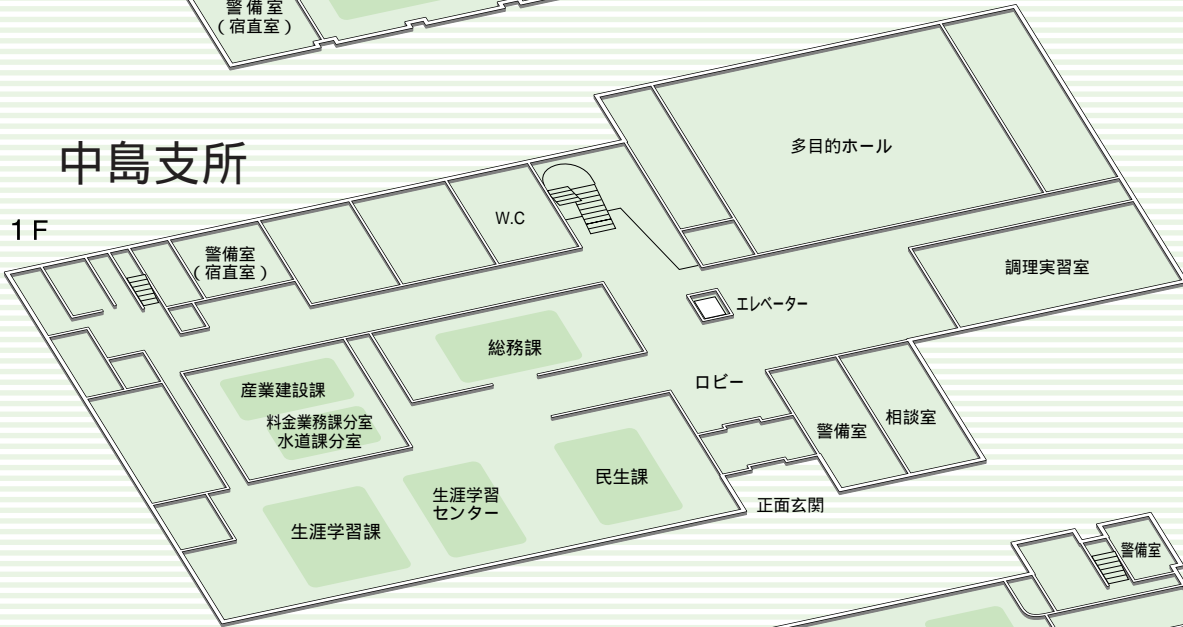

田鶴浜支所

中島支所

能登島支所

田鶴浜支所

総務課	☎68 - 3 1 3 1	総務係、税務係、地域振興係
民生課	☎68 - 6 6 1 2	市民生活係、健康福祉係
産業建設課	☎68 - 6 6 1 5	産業係、土木管理係
維持管理課	☎68 - 6 6 1 6	市道の整備・維持管理に関すること
料金業務課	☎68 - 6 3 1 7	水道・下水道使用料、量水器の管理に関すること
水道課(田鶴浜分室)	☎68 - 6 3 1 7	