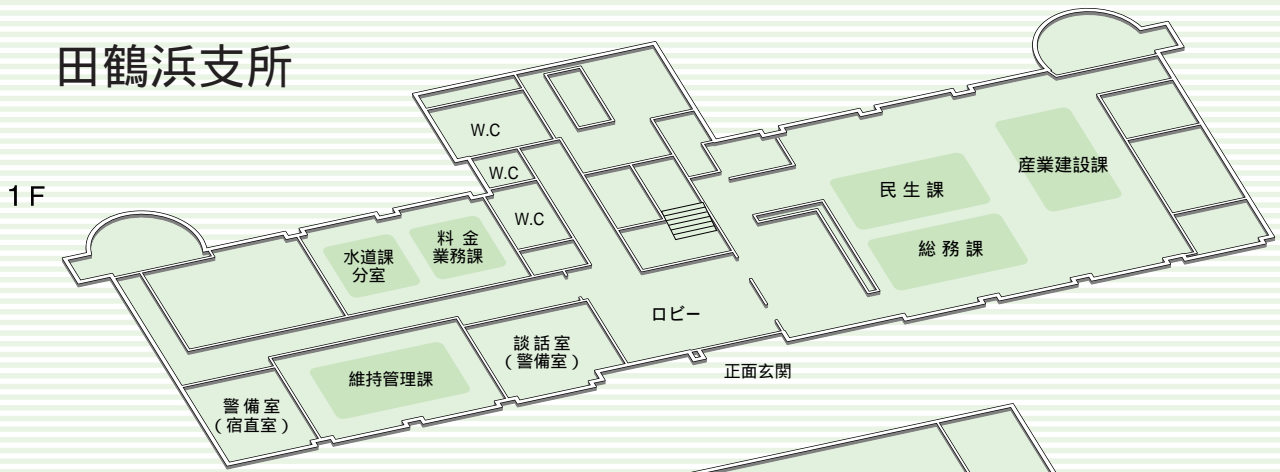

田鶴浜支所

中島支所

能登島支所

田鶴浜支所

総務課	☎68 - 3 1 3 1	総務係、税務係、地域振興係
民生課	☎68 - 6 6 1 2	市民生活係、健康福祉係
産業建設課	☎68 - 6 6 1 5	産業係、土木管理係
維持管理課	☎68 - 6 6 1 6	市道の整備・維持管理に関すること
料金業務課	☎68 - 6 3 1 7	水道・下水道使用料、量水器の管理に関すること
水道課(田鶴浜分室)	☎68 - 6 3 1 7	

中島支所

総務課	☎66 - 1 1 1 1	総務係、税務係、地域振興係

民生課	☎66 - 2 3 4 2	市民生活係、健康福祉係
産業建設課	☎66 - 2 3 4 0	産業係、土木管理係
料金業務課(中島分室)	☎66 - 2 3 4 1	
水道課(中島分室)	☎66 - 2 3 4 1	
生涯学習課	☎66 - 2 3 4 3	生涯学習の推進に関すること

能登島支所

総務課	☎84 - 1 1 1 1	総務係、税務係、地域振興係
民生課	☎84 - 1 1 1 0	市民生活係、健康福祉係
産業建設課	☎84 - 1 1 1 2	産業係、土木管理係
料金業務課(能登島分室)	☎84 - 1 1 7 7	

水道課(能登島分室)	☎84 - 1 1 8 7	
水産課	☎84 - 1 1 1 4	水産振興、漁港・漁村整備に関すること
能登島観光対策室	☎84 - 1 1 1 3	能登島地区の観光に関すること

各支所では、一部を除き、これまでどおり窓口での手続きをすることができます。

健康推進課(七尾サンライフプラザ内)
健康推進・母子保健・成人保健に関すること

施設課(中央水質管理センター内)
下水道施設の維持管理に関すること

文化振興課(中島文化センター内)
文化芸術の振興・美術館等に関すること