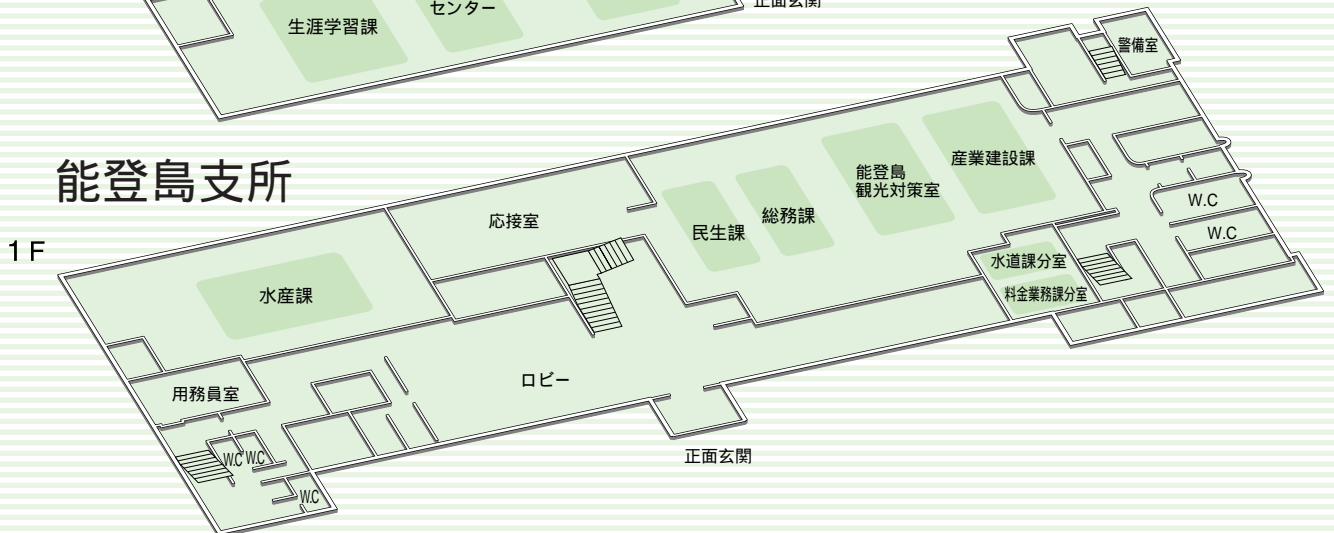

田鶴浜支所

中島支所

能登島支所

田鶴浜支所

総務課	☎68 - 3 1 3 1	総務係、税務係、地域振興係
民生課	☎68 - 6 6 1 2	市民生活係、健康福祉係
産業建設課	☎68 - 6 6 1 5	産業係、土木管理係
維持管理課	☎68 - 6 6 1 6	市道の整備・維持管理に関すること
料金業務課	☎68 - 6 3 1 7	水道・下水道使用料、量水器の管理に関すること
水道課(田鶴浜分室)	☎68 - 6 3 1 7	

中島支所

総務課	☎66 - 1 1 1 1	総務係、税務係、地域振興係
-----	---------------	---------------

民生課	☎66 - 2 3 4 2	市民生活係、健康福祉係
産業建設課	☎66 - 2 3 4 0	産業係、土木管理係
料金業務課(中島分室)	☎66 - 2 3 4 1	
水道課(中島分室)	☎66 - 2 3 4 1	
生涯学習課	☎66 - 2 3 4 3	生涯学習の推進に関すること