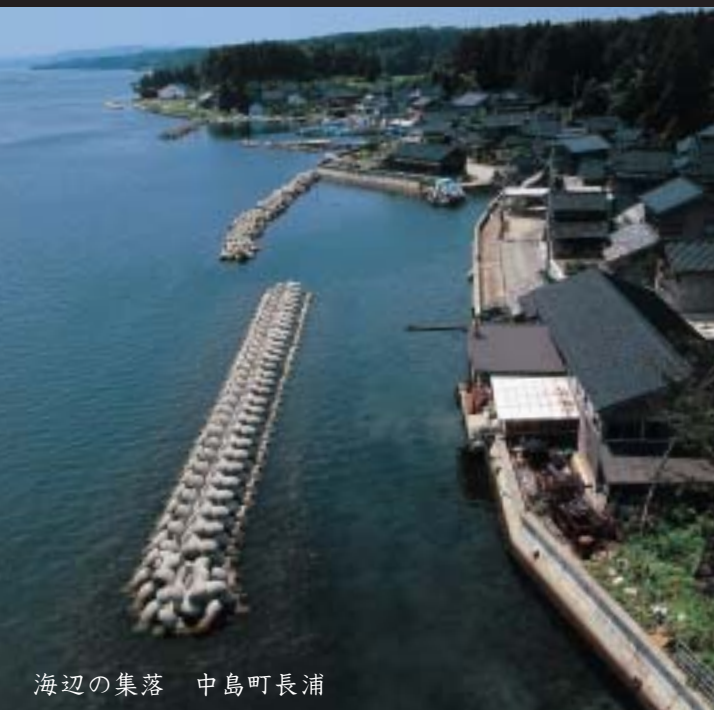

大野木海岸

海辺の集落 中島町長浦

七尾西湾

七尾西湾の夕日

灘浦海岸

海を抱くやすらぎと感動の風景

能登島の入江