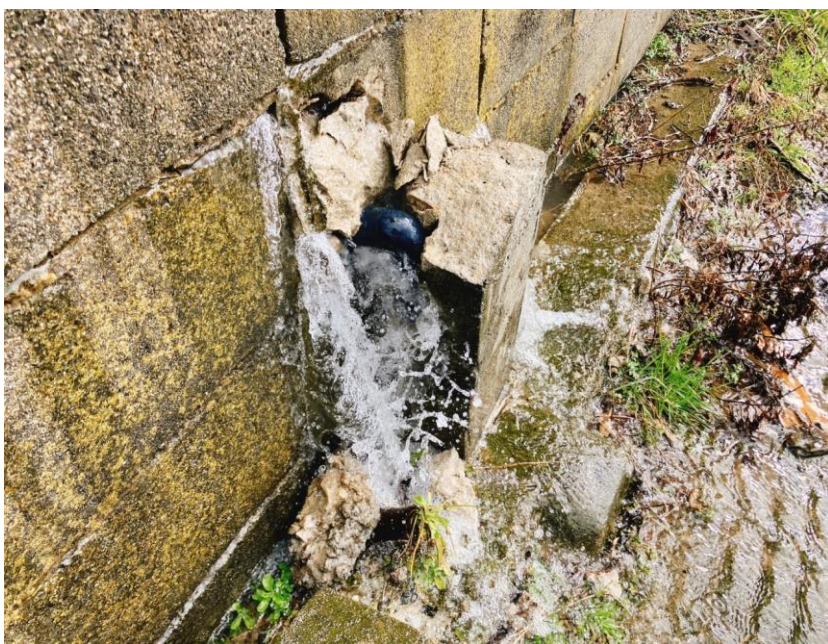

2月7日の漏水調査の様子

【中島町崎山地内】

中島町崎山地内で新たな漏水を発見しました。

2月7日漏水調査の様子

【中島町外地内】

中島町外地内で新たな漏水箇所を発見しました。

2月7日漏水調査の様子

【能登島町半浦地内】

能登島町半浦地内で新たな漏水箇所を発見しました。