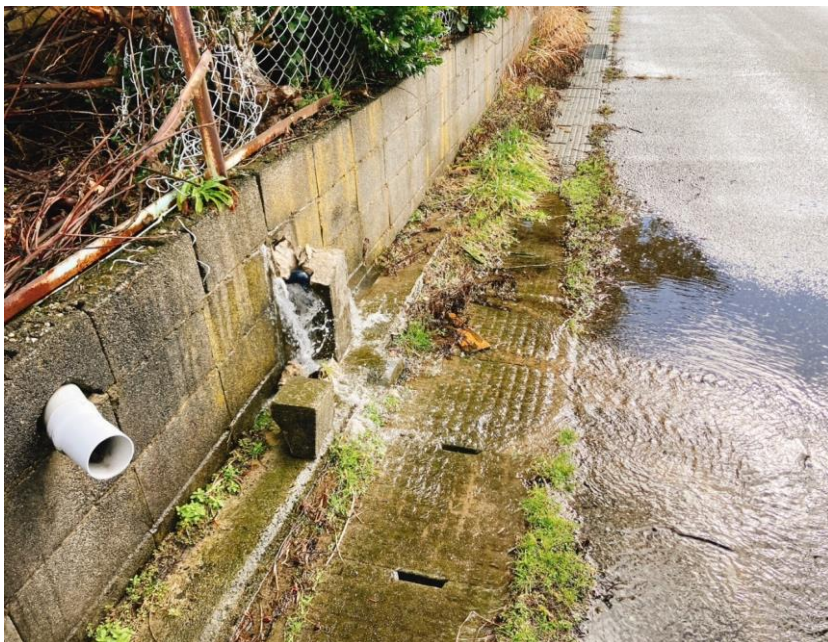

2月7日の漏水調査の様子

【中島町崎山地内】

中島町崎山地内で新たな漏水を発見しました。

2月7日漏水調査の様子

【中島町外地内】

中島町外地内で新たな漏水箇所を発見しました。

2月7日漏水調査の様子

【能登島町半浦地内】

能登島町半浦地内で新たな漏水箇所を発見しました。