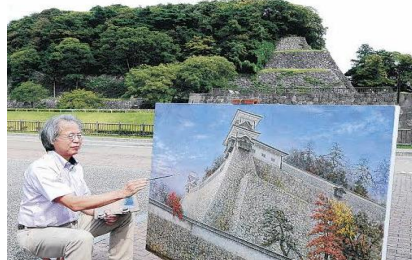

中学生に冠をかぶせてもらい最後に記念撮影をしました。

《介護予防・防犯講座 2025.3.20》

山戸田集会所をお借りして熊木分館の出前講座を行いました。
金沢にお住いの県警OBの藪内 吉巳氏をお招きして、介護予防や防犯についてお話していただきました。藪内さんは寿命を延ばす方法で癪癢をおこさない事や、腹話術の人形を使った特殊詐欺の手口、県内で起こっている被害状況などの実例を楽しく聞かせてくださいました。参加された45名の方たちも終始笑いが絶えず、しっかり介護予防と防犯対策が出来たようでした。

決定 < まき里山咲論(サロン) >

< 震災復興応援講演会 > ～再発見 ロマンの旅～

時代考証に基づく
復元画の制作から
金沢城の秘めた
特徴に出会える

(ネットより)

- ◆日時：令和7年8月2日（土）
  午後1時30分～3時
- ◆場所：中島地区コミセン熊木分館

- ◆内容：『金沢城復元制作にあたり』
- ◆講師：末松 智 氏
  詳細は開催日が近づきましたら改めてご紹介させていただきます。