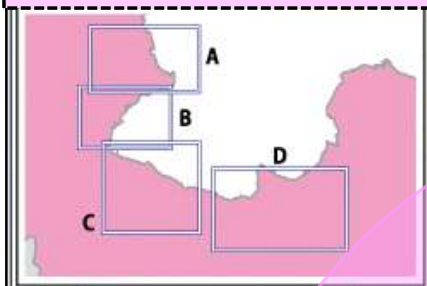

笠師保地区 その2

別表4-10

観測代表地点「笠師保」

33分間で避難可能範囲
(最長800m)

No.	名称	高さ
174	トナミ運動会倉庫	10.3 m
175	笠師保小学校(3F)	11.2 m
176	田舎集会所	25.6 m
177	小西町 奥の真道	14.3 m
178	坂口町 横の真道	15.8 m
179	オアシスタンド	14.8 m
180	正永寺 奥山	25.2 m
183	高川町 奥の真道	16.3 m
184	池田町 奥山	14.2 m