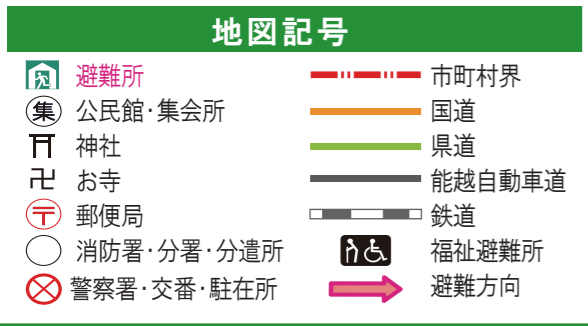

# 七尾市ため池ハザードマップ

## 本宮地区

- 想定される浸水範囲は、ため池の被災状況・気象条件等によって異なりますのでご注意ください。
- ため池決壊の2大要因である“大雨”と“地震”の状況によっては、避難行動が大きく異なる場合があります。**ため池以外の避難情報にも注意し、状況を確認してから避難や災害応急対応をおこなひましょう。**

**大雨時の避難の注意事項**  
注：道路冠水などに注意して、慎重に移動してください。