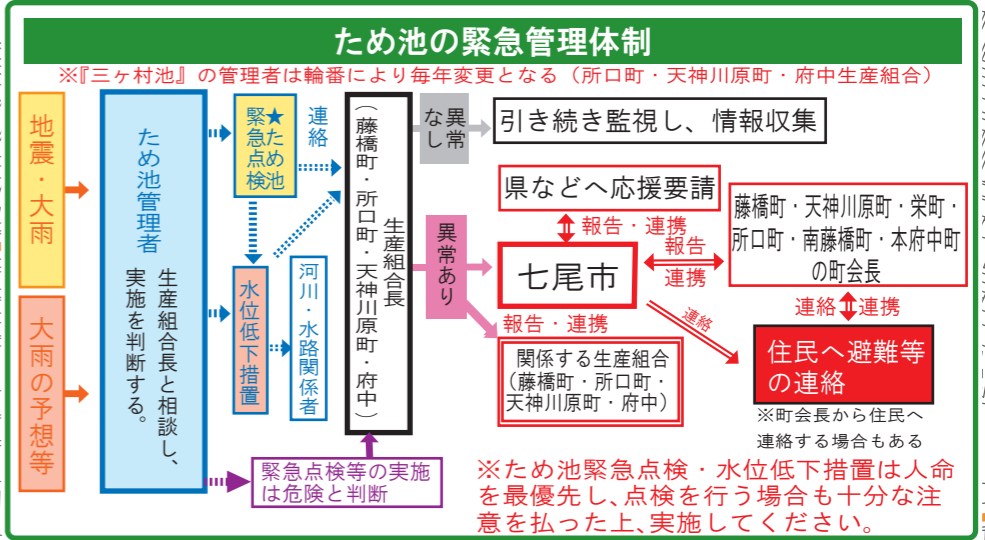

# 七尾市ため池ハザードマップ

## 本宮地区

- 想定される浸水範囲は、ため池の被災状況・気象条件等によって異なりますのでご注意ください。
- ため池決壊の2大要因である“大雨”と“地震”の状況によっては、避難行動が大きく異なる場合があります。**ため池以外の避難情報にも注意し、状況を確認してから避難や災害応急対応をおこなひましょう。**

**大雨時の避難の注意事項**  
注：道路冠水などに注意して、慎重に移動してください。