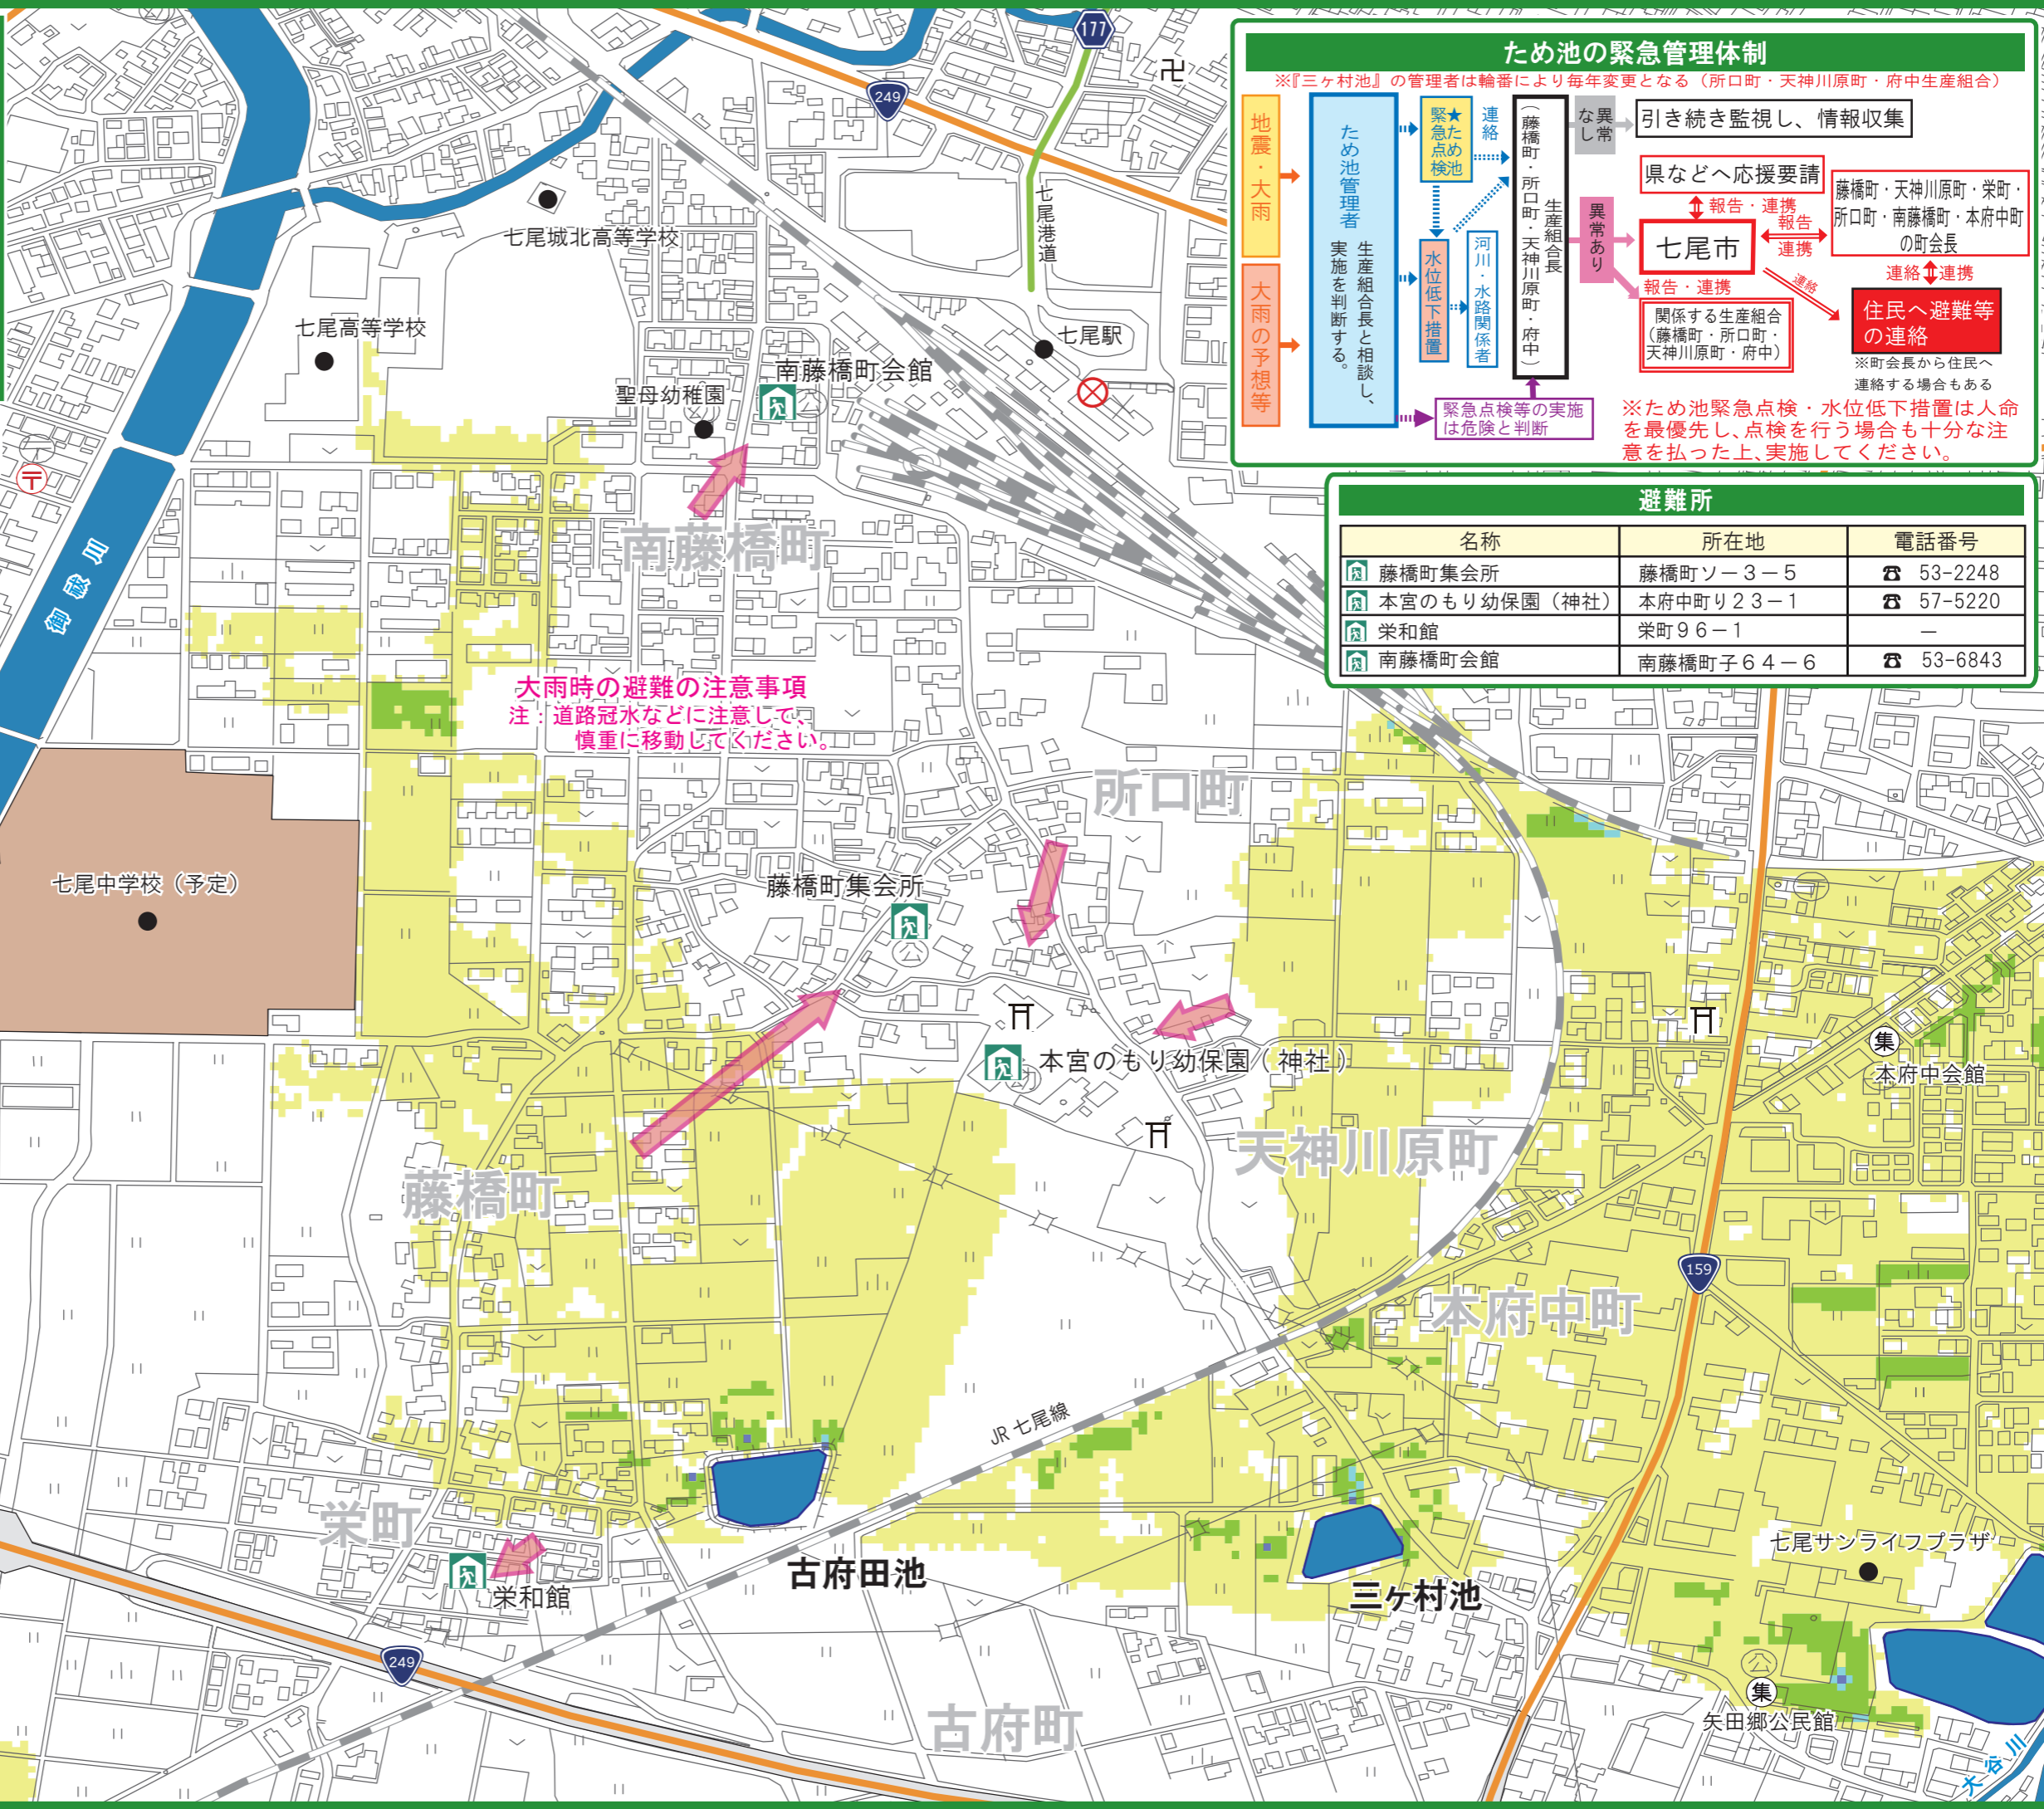

# 七尾市ため池ハザードマップ

## 本宮地区

- 想定される浸水範囲は、ため池の被災状況・気象条件等によって異なりますのでご注意ください。
- ため池決壊の2大要因である“大雨”と“地震”の状況によっては、避難行動が大きく異なる場合があります。**ため池以外の避難情報にも注意し、状況を確認してから避難や災害応急対応をおこなひましょう。**

**大雨時の避難の注意事項**  
注：道路冠水などに注意して、慎重に移動してください。