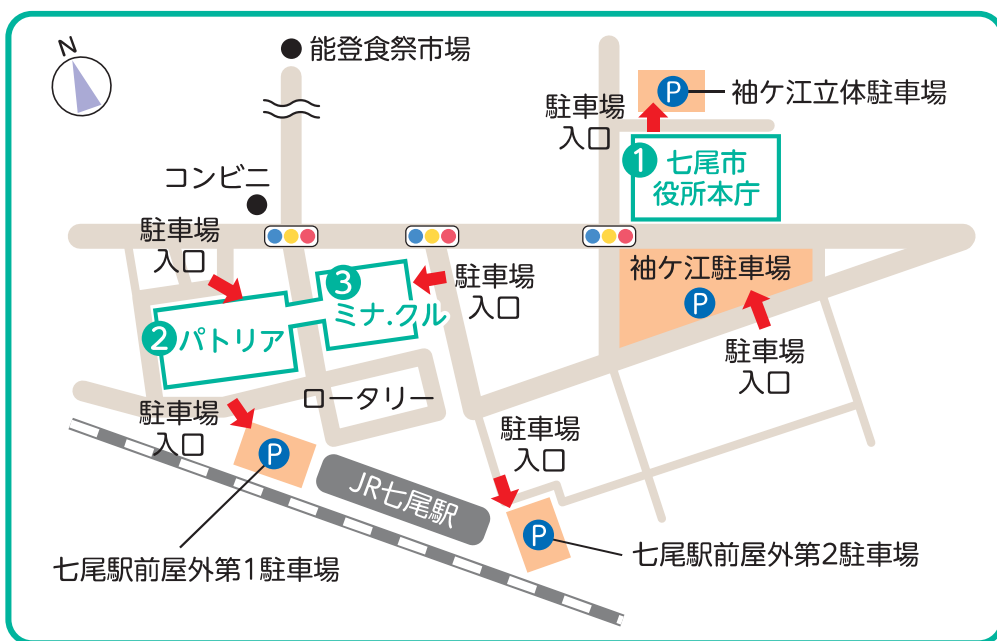

七尾市役所庁舎案内

七尾市役所の庁舎は、本庁・パトリア・ミナ.クルの3つに分かれています。
お越しの際はお間違えのないようご注意ください。

①本庁(袖ヶ江町イ部25番地)

主な部署

- 教育総務課(小中学校に関すること)
- 産業振興課(移住定住など)

②パトリア3階(御祓町1番地)

主な部署

- 子育て支援課(保育園・認定こども園、放課後児童クラブ、児童手当、子ども医療費など)
- 健康推進課(健診・予防接種など)
- 福祉課(障害者福祉に関すること)

③ミナ.クル2階(神明町1番地)

主な部署

- 市民課(出生・転入・転居などの届け出、マイナンバーカードに関する手続きなど)
- 税務課(市税に関すること)

◆ 駐車場案内

名称	利用時間	料金
袖ヶ江駐車場	8:15~18:00	無料
袖ヶ江立体駐車場	24時間	入庫から30分は無料、30分から1時間まで150円、1時間から30分超えるごとに50円追加
パトリア駐車場	24時間	3時間まで無料、次の60分間まで300円、以降30分ごとに150円
ミナ.クル駐車場	24時間	3時間まで無料、次の60分間まで300円、以降30分ごとに150円
七尾駅前屋外第1・第2駐車場	入庫は7:30~21:30 (出庫は24時間可)	3時間まで無料、次の60分間まで300円、以降30分ごとに150円