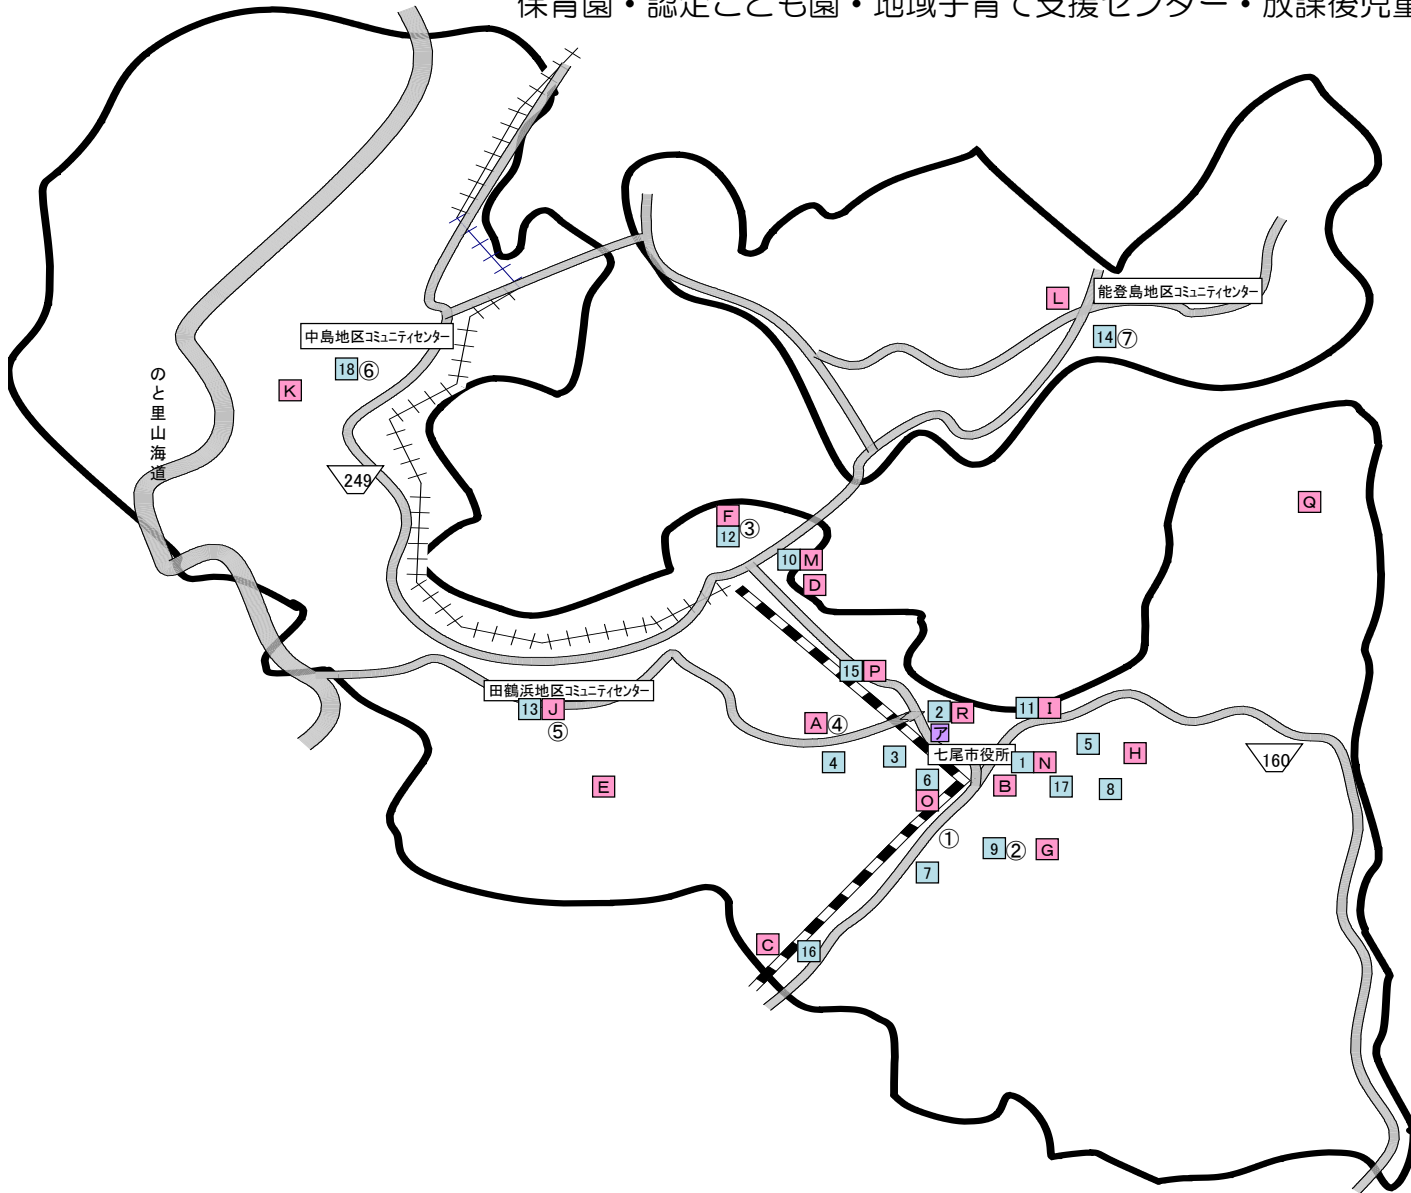

七尾市子育て支援マップ

保育園・認定こども園・地域子育て支援センター・放課後児童クラブ・図書館

子育て支援施設等一覧

番号	認定こども園	番号	地域子育て支援センター
1	七尾幼稚園	①	親子ふれあいランド
2	聖母幼稚園	②	ななおあいじ子育て支援センター
3	小丸山認定こども園	③	ゆうかり子育て支援センター
4	七尾みなとこども園	④	チャイルドケアハウス小丸山
5	本宮のもり幼保園	⑤	田鶴浜子育て支援センター
6	認定こども園ひまわり	⑥	中島子育て支援センター
7	東みなとこども園	⑦	のとじま子育て支援センター
8	ななおあいじこども園	番号	放課後児童クラブ
9	浜岡幼保園	A	七尾市小丸山放課後児童クラブ
10	袖ヶ江みなとこども園	B	七尾市山王っ子放課後児童クラブ
11	和倉こども園	C	七尾市朝日放課後児童クラブ
12	田鶴浜こども園	D	七尾市石崎放課後児童クラブ
13	のとじま幼保園	E	七尾市高階放課後児童クラブ
14	西湊こども園	F	七尾市和倉放課後児童クラブ
15	あさひこども園	G	七尾市天神山放課後児童クラブ
16	やまこども園	H	七尾市東湊放課後児童クラブ
17	ひかりのこども園	I	七尾市七尾みなと放課後児童クラブ
18	中島保育園	J	七尾市田鶴浜放課後児童クラブ
		K	七尾市中島放課後児童クラブ
		L	七尾市能登島放課後児童クラブ
		M	七尾市はまおか虹っ子放課後児童クラブ
		N	七尾市ひかりのこ放課後児童クラブ
		O	七尾市本宮のもり放課後児童クラブ
		P	七尾市西湊放課後児童クラブ
		Q	七尾市北星放課後児童クラブ
		R	七尾市七尾放課後児童クラブ
		番号	図書館
		ア	七尾市立図書館