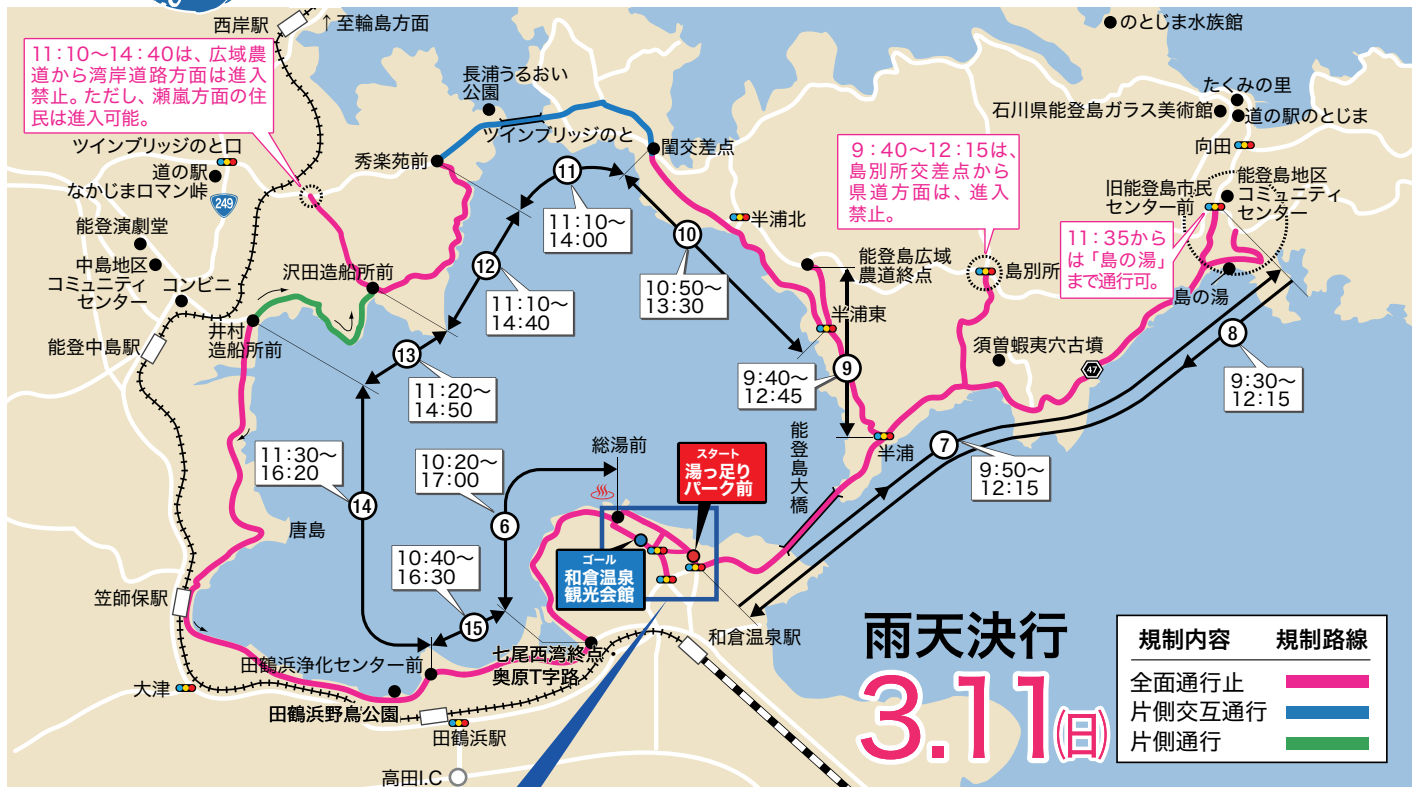

能登和倉万葉の里マラソン 2018交通規制

七尾ごころ

No.161 平成30年(2018)
2月号 2月5日発行

編集・発行 七尾市市民生活部 広報広聴課
〒926-8611 石川県七尾市柚ノ江町1番地25番地

問 能登和倉万葉の里マラソン大会組織委員会事務局 ☎53-8436

★わが家のアイドル★

未就学のお子さんを募集中!!掲載を希望する人は、広報広聴課(☎53-1130)までお気軽にご連絡ください。

お兄ちゃん大好き☆

こやま ゆきと
小山 志人くん

平成29年
4月7日
生まれ

(父:倫明/母:奈保子) 小丸山台

毎日よくしゃべり、よく笑っています☆
これから兄弟仲良く、元気いっぱい大きくなってね!!

上手にお返事できるよ!

みずくち あみ
水口 亜美ちゃん

平成29年
2月25日
生まれ

(父:勇樹/母:美絵) 万行町

あみと過ごす毎日はとても幸せ!
日々できる事が増えて、これからも成長が楽しみです!大きくなーれ!

お祭り大好き!

むらもり さきと
村守 咲都くん

平成27年
7月19日
生まれ

(父:健太郎/母:有真) 古府町

食べることが大好きで、たっくましい咲都。毎日笑わせてくれてありがとう!
これからもお兄ちゃんと仲良くね!

スマートフォンアプリ
「マチイロ」
http://machihiro.town/lp/ishikawa_nanao