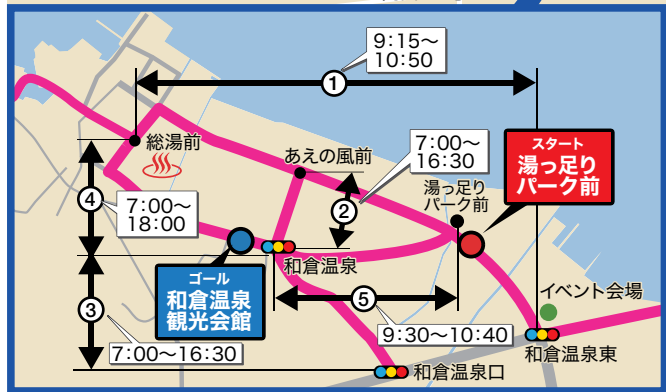

能登和倉万葉の里マラソン 2018交通規制

七尾ごころ

No.161 平成30年(2018)
2月号 2月5日発行

編集・発行 七尾市市民生活部 広報広聴課
〒926-8611 石川県七尾市柚ノ江町1番地25番地

問 能登和倉万葉の里マラソン大会組織委員会事務局 ☎53-8436

★わが家のアイドル★

未就学のお子さんを募集中!!掲載を希望する人は、広報広聴課(☎53-1130)までお気軽にご連絡ください。

お兄ちゃん大好き☆

こやま ゆきと
小山 志人くん

平成29年
4月7日
生まれ

(父:倫明/母:奈保子) 小丸山台

毎日よくしゃべり、よく笑っています☆
これから兄弟仲良く、元気いっぱい大きくなってね!!

上手にお返事できるよ!

みずくち あみ
水口 亜美ちゃん

平成29年
2月25日
生まれ

(父:勇樹/母:美絵) 万行町