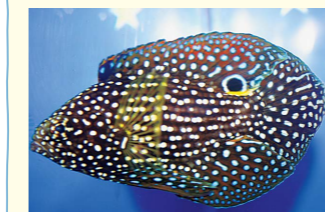

色彩豊かな魚や、形・模様不思議な魚を集めて、ファッションスタイル別に展示します。

■開催日 11月23日(月・祝)まで
■場所 のとじま水族館本館 特設会場

黒地にドット模様斬新なシモフリタナバウオ

会場はとてもおしゃれな雰囲気

石川県七尾美術館 問 ☎53-1500

2015イタリア・ポローニャ国際絵本原画展

イタリアで開催された絵本原画コンクールの入選作、日本人10作家を含む24カ国76作家のバラエティに富んだ作品を紹介。ポルトガルの若手注目株、カタリーナ・ソプラルの絵本原画も特別展示。世界の絵本も展示します。