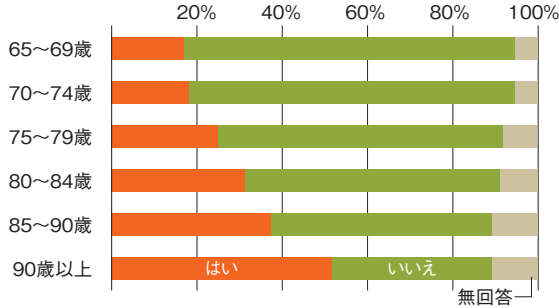

介護が必要になった原因は？

七尾市で平成25年度に新たに介護が必要になった人の原因疾患をみると、整形外科関係の疾患が4人に1人と認知症よりも多くなっています。

整形外科関係の疾患の内訳は、「転倒・骨折」や「腰痛症」、「関節疾患」などです。

1年間で転倒している人の割合

今年2月、65歳以上の人を対象に「1年間で転んだことがあるか」を聞きました。すると年齢が増えるにつれ、転ぶ割合も大きくなっていることがわかりました。

転倒は、筋力やバランス能力の低下が主な原因です。転倒して骨折し、入院するとさらに筋力が衰え、寝たきりに近づくという悪循環に…。

筋力やバランス能力低下の予防には、身体を動かすことが重要です。また、運動をすることで骨へのカルシウムの吸収率を向上することができます。

●1年間で転んだことがありますか？

運動している人の割合

○七尾市健康増進計画
平成22年度生活習慣調査

	20～30代		40～50代		60～70代		20～70代	
いつもしている	19人	6.6%	44人	11.6%	71人	19.7%	134人	13.0%
時々している	79人	27.6%	101人	26.6%	138人	38.2%	318人	31.0%
以前はしていたが、現在はしていない	74人	25.9%	82人	21.6%	48人	13.3%	204人	19.9%
全くしていない	114人	39.9%	153人	40.2%	104人	28.8%	371人	36.1%