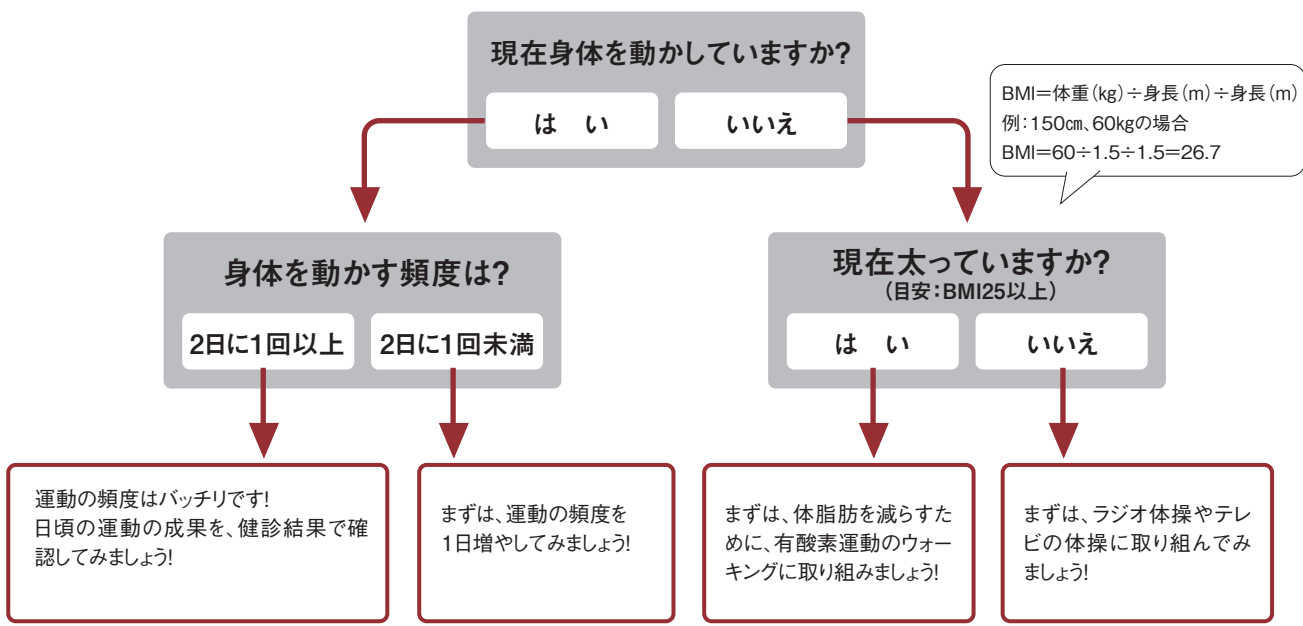

あなたは運動していますか？

※膝や腰などに痛みがある人は、主治医に運動してもいいか確認し無理なく取り組みましょう！

1kgの体脂肪を減らすには、7,000kcalの消費が必要
10分間の歩行での消費カロリー＝現在の体重(kg)×1kcal
＜例＞体重60kgで10分歩く場合 60×1＝60kcal