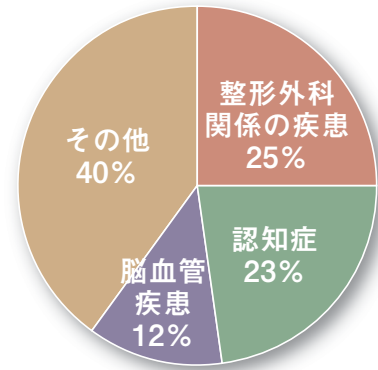

飯川町
佐渡 好紀 [67歳]
元 七尾鹿島広域圏事務組合消防本部
消防司令長

40歳からの
貯筋体操
シリーズ

つまずきは 筋力低下の 第一歩!

「最近つまずくようになった」、
「体力がなくなってきた」と感じることはありませんか?
思い当たるというあなた、要注意です!
知らないうちに、介護への階段の1歩を
踏み出しているかもしれませんよ。
そうならないためにも、自分にあった運動をして
筋力低下に歯止めをかけませんか?

介護が必要になった原因は？

七尾市で平成25年度に新たに介護が必要になった人の原因疾患をみると、整形外科関係の疾患が4人に1人と認知症よりも多くなっています。

整形外科関係の疾患の内訳は、「転倒・骨折」や「腰痛症」、「関節疾患」などです。

1年間で転倒している人の割合

今年2月、65歳以上の人を対象に「1年間で転んだことがあるか」を聞きました。すると年齢が増えるにつれ、転ぶ割合も大きくなっていることがわかりました。

転倒は、筋力やバランス能力の低下が主な原因です。転倒して骨折し、入院するとさらに筋力が衰え、寝たきりに近づくという悪循環に…。

筋力やバランス能力低下の予防には、身体を動かすことが重要です。また、運動をすることで骨へのカルシウムの吸収率を向上することができます。

●1年間で転んだことがありますか？

運動している人の割合

○七尾市健康増進計画
平成22年度生活習慣調査

	20～30代		40～50代		60～70代		20～70代	
いつもしている	19人	6.6%	44人	11.6%	71人	19.7%	134人	13.0%
時々している	79人	27.6%	101人	26.6%	138人	38.2%	318人	31.0%
以前はしていたが、現在はしていない	74人	25.9%	82人	21.6%	48人	13.3%	204人	19.9%
全くしていない	114人	39.9%	153人	40.2%	104人	28.8%	371人	36.1%