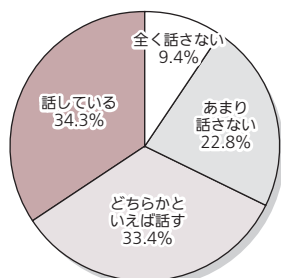

～元気よくあいさつをし、ノーテレビ・ノーゲームに取り組みましょう！～

12月7日は「家族で読書に親しむ日」!!

「伸ばせ！七尾っ子」プロジェクト会議では、昨年度よりスタートした「就学時健診セミナー」(新1年生保護者対象)に加え、「子育ての原点は乳幼児期から!!」を合言葉に今年度より「伸ばせ！七尾っ子」(未就学児保護者対象)を開催しました。

「伸ばせ！七尾っ子」において、8月には、中島保育園・よつば保育園・光の子保育園にて「七尾っ子の現状」「テレビやゲームの影響」「家庭でできること」などについて話をしました。参加者の皆さん、ご協力していただいた保育園の皆さん、本当にありがとうございました。

～就学時健診セミナー(10～11月 各小学校において開催)～

毎日の生活習慣が確かな学力を育みます!!

～2009年全国学力・学習状況調査(小学校6年生)の結果から～

家の人と学校での出来事について話をしていますか？

※活用・・・考えたり、判断したり、表現したりする力をいいます

■「伸ばせ！七尾っ子」プロジェクト会議
(担当・・・子ども教育課 ☎53-8434)

楽しい会話を通して、豊かな心やことばの力が育まれるのですね。

見守り 児童館へ行こう

親子ふれあいランドあいあいあい ☎52-1476

- ●11月19日(木) 14:00～
  「マタニティコンサート」(対象:妊婦)
- ●11月20日(金) 15:30～
  「助産師講座」やけど・誤飲についてのお話
- ●11月22日(日) 10:30～
  「作ってあそぼ(風車)」よく回ると評判だよ!

七尾サンライフ児童センター ☎53-5486

- ●11月11日(水) 11:00～12:00
  出店者募集中!「ママと子どものリサイクル」
- ●11月14日(土) 14:00～15:00
  「運動教室(バドミントン)」
- ●11月24日(火)～27日(金) 午後から随時
  「毛糸のクラフト」(対象:児童)

中島児童館 ☎66-0123

- ●11月9日(月) 16:00～
  「よーい、ドン!!」凸凹ボールゲーム
- ●11月21日(土) 9:00～
  「工作教室」簡単に作られる楽しい工作
- ●11月25日(水) 15:30～
  「楽しい手芸」お手玉を作ろう!

御祓児童館 ☎53-1397

- ●11月18日(水)～25日(水) 15:30～
  「みんなで楽しく」ブーメランを作って飛ばそう!
- ●11月26日(木) 10:30～
  「絵本とお話会」～もこもこのお話会～
- ●12月5日(土) 13:30～
  「お菓子作り教室」どんなケーキを作ろうかな?

北大呑児童館 ☎59-1250

- ●11月14日(土) 9:30～15:00
  「りんご狩り&アリス館へでかけよう!」(要申込)
- ●11月21日(土) 14:30～
  「卓球教室」浜辺先生の指導で毎月上達しているよ!
- ●11月28日(土) 14:00～15:30
  ふれあい交流「庵寿の会」来年の干支を作ろう!

田鶴浜児童館 ☎68-3650

- ●11月11日(水) 16:00～
  「スポーツの秋! ミニ運動会」大玉ころがしなど
- ●11月18日(水) 16:00～
  「リサイクル遊び」ストローでヘリコプター作り
- ●11月25日(水) 16:00～
  「自然物で遊ぼう!」まつぼっくりなどで工作

※ほかにもたくさんの行事を行っていますので、各児童館などへお問い合わせください。