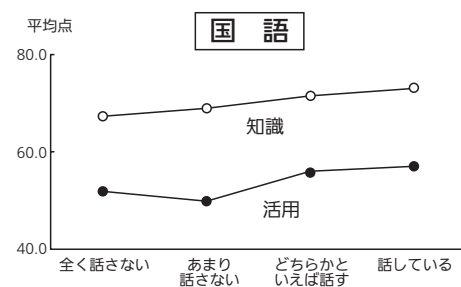

～元気よくあいさつをし、ノーテレビ・ノーゲームに取り組みましょう！～

12月7日は「家族で読書に親しむ日」!!

「伸ばせ！七尾っ子」プロジェクト会議では、昨年度よりスタートした「就学時健診セミナー」(新1年生保護者対象)に加え、「子育ての原点は乳幼児期から!!」を合言葉に今年度より「伸ばせ！七尾っ子」(未就学児保護者対象)を開催しました。

「伸ばせ！七尾っ子」において、8月には、中島保育園・よつば保育園・光の子保育園にて「七尾っ子の現状」「テレビやゲームの影響」「家庭でできること」などについて話をしました。参加者の皆さん、ご協力していただいた保育園の皆さん、本当にありがとうございました。

～就学時健診セミナー(10～11月 各小学校において開催)～

毎日の生活習慣が確かな学力を育みます!!

～2009年全国学力・学習状況調査(小学校6年生)の結果から～

家の人と学校での出来事について話をしていますか？

※活用・・・考えたり、判断したり、表現したりする力をいいます

■「伸ばせ！七尾っ子」プロジェクト会議
(担当・・・子ども教育課 ☎53-8434)

楽しい会話を通して、豊かな心やことばの力が育まれるのですね。

見守り 児童館へ行こう

親子ふれあいランドあいあいあい ☎52-1476

- ●11月19日(木) 14:00～
  「マタニティコンサート」(対象:妊婦)
- ●11月20日(金) 15:30～
  「助産師講座」やけど・誤飲についてのお話
- ●11月22日(日) 10:30～
  「作ってあそぼ(風車)」よく回ると評判だよ!

七尾サンライフ児童センター ☎53-5486

- ●11月11日(水) 11:00～12:00
  出店者募集中!「ママと子どものリサイクル」
- ●11月14日(土) 14:00～15:00
  「運動教室(バドミントン)」
- ●11月24日(火)～27日(金) 午後から随時
  「毛糸のクラフト」(対象:児童)

中島児童館 ☎66-0123

- ●11月9日(月) 16:00～
  「よーい、ドン!!」凸凹ボールゲーム
- ●11月21日(土) 9:00～
  「工作教室」簡単に作られる楽しい工作
- ●11月25日(水) 15:30～
  「楽しい手芸」お手玉を作ろう!

御祓児童館 ☎53-1397

- ●11月18日(水)～25日(水) 15:30～
  「みんなで楽しく」ブーメランを作って飛ばそう!
- ●11月26日(木) 10:30～
  「絵本とお話会」～もこもこのお話会～
- ●12月5日(土) 13:30～
  「お菓子作り教室」どんなケーキを作ろうかな?

北大呑児童館 ☎59-1250

- ●11月14日(土) 9:30～15:00
  「りんご狩り&アリス館へでかけよう!」(要申込)
- ●11月21日(土) 14:30～
  「卓球教室」浜辺先生の指導で毎月上達しているよ!
- ●11月28日(土) 14:00～15:30
  ふれあい交流「庵寿の会」来年の干支を作ろう!

田鶴浜児童館 ☎68-3650

- ●11月11日(水) 16:00～
  「スポーツの秋! ミニ運動会」大玉ころがしなど
- ●11月18日(水) 16:00～
  「リサイクル遊び」ストローでヘリコプター作り
- ●11月25日(水) 16:00～
  「自然物で遊ぼう!」まつぼっくりなどで工作

※ほかにもたくさんの行事を行っていますので、各児童館などへお問い合わせください。