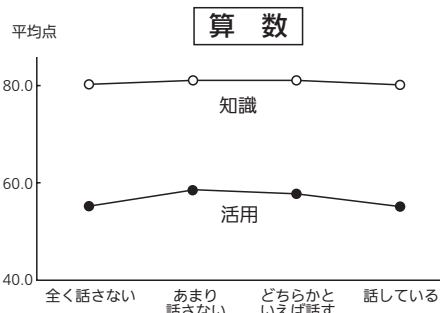

～元気よくあいさつをし、ノーテレビ・ノーゲームに取り組みましょう！～

12月7日は「家族で読書に親しむ日」!!

「伸ばせ！七尾っ子」プロジェクト会議では、昨年度よりスタートした「就学時健診セミナー」(新1年生保護者対象)に加え、「子育ての原点は乳幼児期から!!」を合言葉に今年度より「伸ばせ！七尾っ子」(未就学児保護者対象)を開催しました。

「伸ばせ！七尾っ子」において、8月には、中島保育園・よつば保育園・光の子保育園にて「七尾っ子の現状」「テレビやゲームの影響」「家庭でできること」などについて話をしました。参加者の皆さん、ご協力していただいた保育園の皆さん、本当にありがとうございました。

～就学時健診セミナー(10～11月 各小学校において開催)～

毎日の生活習慣が確かな学力を育みます!!

～2009年全国学力・学習状況調査(小学校6年生)の結果から～

家の人と学校での出来事について話をしていますか？

※活用・・・考えたり、判断したり、表現したりする力をいいます

■「伸ばせ！七尾っ子」プロジェクト会議
(担当・・・子ども教育課 ☎53-8434)

楽しい会話を通して、豊かな心やことばの力が育まれるのですね。

見守り 児童館へ行こう

親子ふれあいランドあいあいあい ☎52-1476

- ●11月19日(木) 14:00～
  「マタニティコンサート」(対象:妊婦)
- ●11月20日(金) 15:30～
  「助産師講座」やけど・誤飲についてのお話
- ●11月22日(日) 10:30～
  「作ってあそぼ(風車)」よく回ると評判だよ!

七尾サンライフ児童センター ☎53-5486

- ●11月11日(水) 11:00～12:00
  出店者募集中!「ママと子どものリサイクル」
- ●11月14日(土) 14:00～15:00
  「運動教室(バドミントン)」
- ●11月24日(火)～27日(金) 午後から随時
  「毛糸のクラフト」(対象:児童)

中島児童館 ☎66-0123

- ●11月9日(月) 16:00～
  「よーい、ドン!!」凸凹ボールゲーム
- ●11月21日(土) 9:00～
  「工作教室」簡単に作られる楽しい工作
- ●11月25日(水) 15:30～
  「楽しい手芸」お手玉を作ろう!

御祓児童館 ☎53-1397

- ●11月18日(水)～25日(水) 15:30～
  「みんなで楽しく」ブーメランを作って飛ばそう!
- ●11月26日(木) 10:30～
  「絵本とお話会」～もこもこのお話会～
- ●12月5日(土) 13:30～
  「お菓子作り教室」どんなケーキを作ろうかな?

北大呑児童館 ☎59-1250

- ●11月14日(土) 9:30～15:00
  「りんご狩り&アリス館へでかけよう!」(要申込)
- ●11月21日(土) 14:30～
  「卓球教室」浜辺先生の指導で毎月上達しているよ!
- ●11月28日(土) 14:00～15:30
  ふれあい交流「庵寿の会」来年の干支を作ろう!

田鶴浜児童館 ☎68-3650

- ●11月11日(水) 16:00～
  「スポーツの秋! ミニ運動会」大玉ころがしなど
- ●11月18日(水) 16:00～
  「リサイクル遊び」ストローでヘリコプター作り
- ●11月25日(水) 16:00～
  「自然物で遊ぼう!」まつぼっくりなどで工作

※ほかにもたくさんの行事を行っていますので、各児童館などへお問い合わせください。