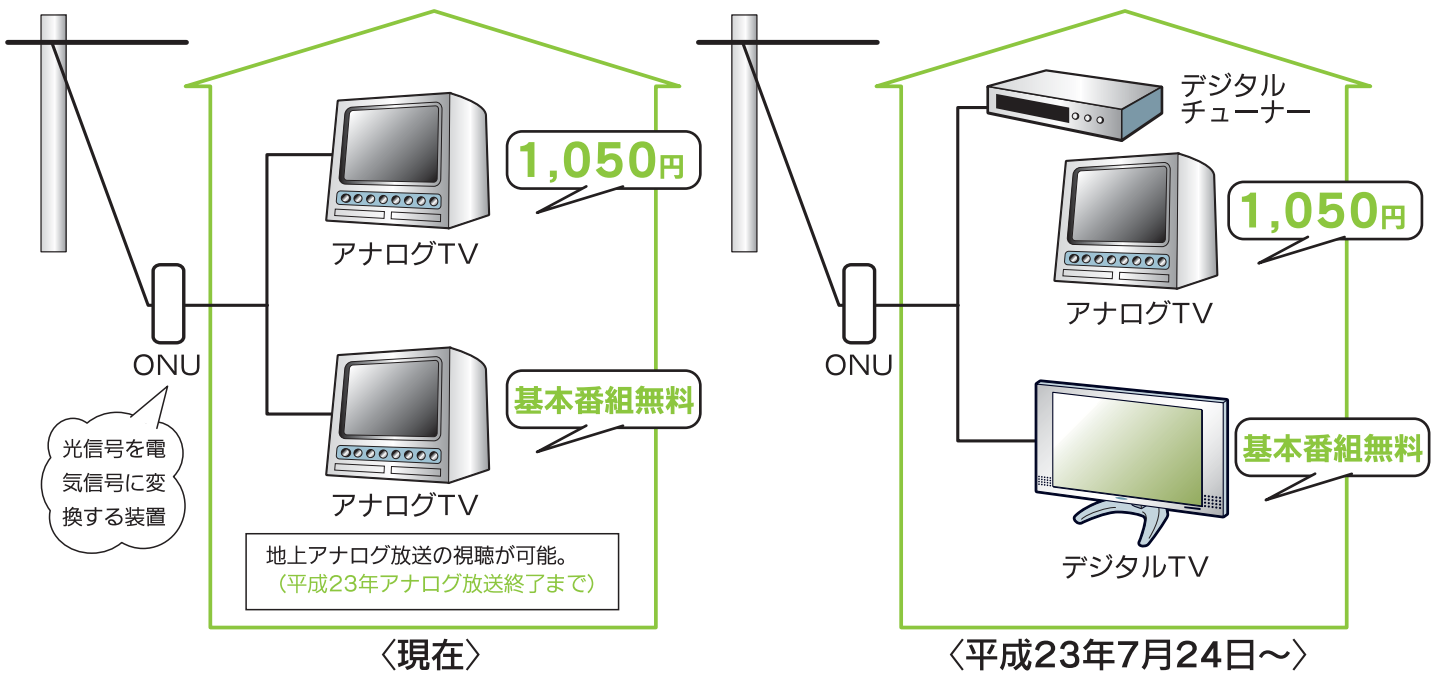

Cコース(多チャンネル放送)を見るには (一例)

テレビ放送

Aコース（基本番組）

視聴できる放送

- ・七尾市自主制作番組放送
- 地上放送6チャンネル(NHK総合、NHK教育、MROテレビ、石川テレビ、テレビ金沢、北陸朝日放送)など
- ☆複数台視聴する場合、2台目以降は無料。

Bコース

視聴できる放送

- ・BS放送8チャンネル
- ・Aコースの放送
- ☆複数台視聴する場合、2台目以降Bコースは割引料金、Aコースは無料。

- ※1. Bコース・Cコースは、BS放送やCS放送を視聴するため、STB(セットトップボックス)とよばれる機器が必要となります。料金はSTBのレンタル料735円を含みます。
- ※2. 各コースとも七尾市自主制作番組を視聴できます。
- ※3. 接続例：1台目(Cコース)、2台目(Bコース)、3台目(Aコース)の場合 3,570円+1,522円+0円=5,092円
- ※4. NHK受信料は、上記の料金に含まれていません。個別にお支払いください。