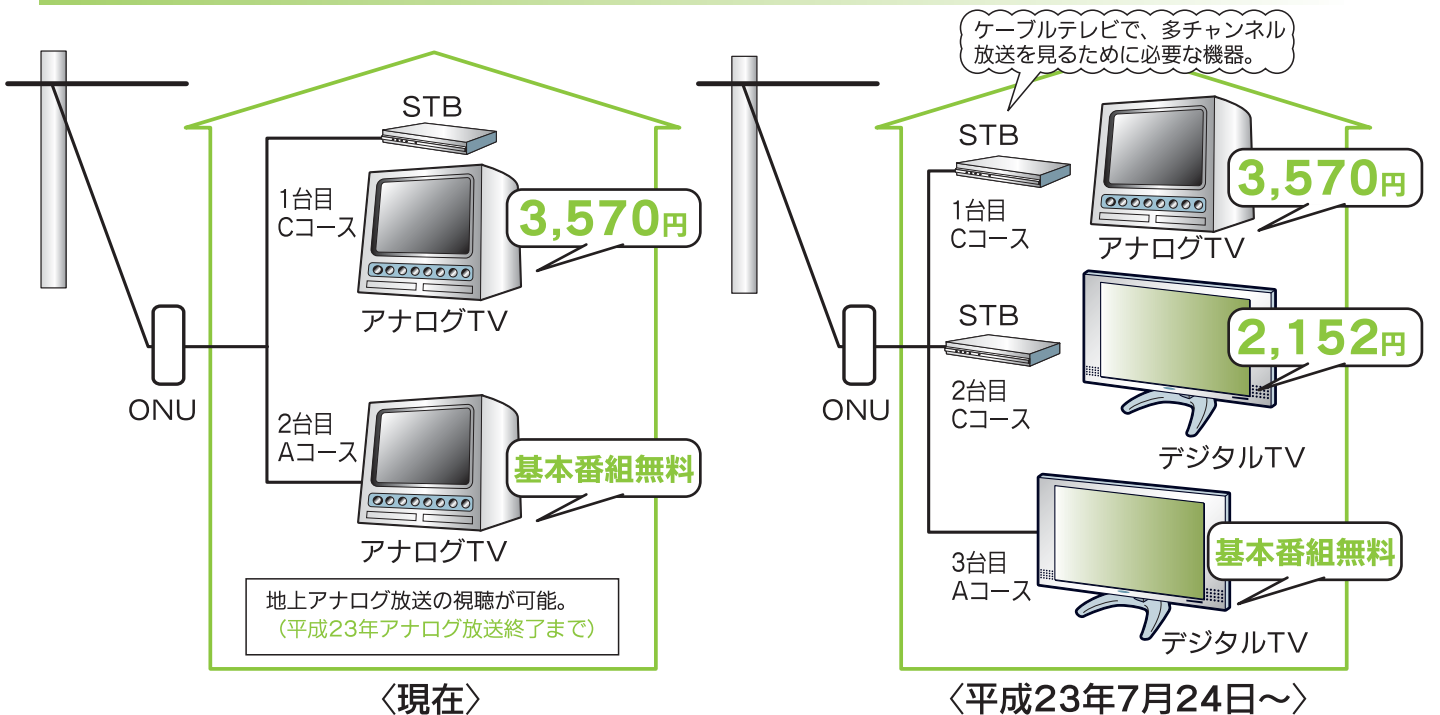

Cコース(多チャンネル放送)を見るには (一例)

テレビ放送

Aコース（基本番組）

視聴できる放送

- ・七尾市自主制作番組放送
- 地上放送6チャンネル(NHK総合、NHK教育、MROテレビ、石川テレビ、テレビ金沢、北陸朝日放送)など
- ☆複数台視聴する場合、2台目以降は無料。

Bコース

視聴できる放送

- ・BS放送8チャンネル
- ・Aコースの放送
- ☆複数台視聴する場合、2台目以降Bコースは割引料金、Aコースは無料。

- ※1. Bコース・Cコースは、BS放送やCS放送を視聴するため、STB(セットトップボックス)とよばれる機器が必要となります。料金はSTBのレンタル料735円を含みます。
- ※2. 各コースとも七尾市自主制作番組を視聴できます。
- ※3. 接続例：1台目(Cコース)、2台目(Bコース)、3台目(Aコース)の場合 3,570円+1,522円+0円=5,092円
- ※4. NHK受信料は、上記の料金に含まれていません。個別にお支払いください。