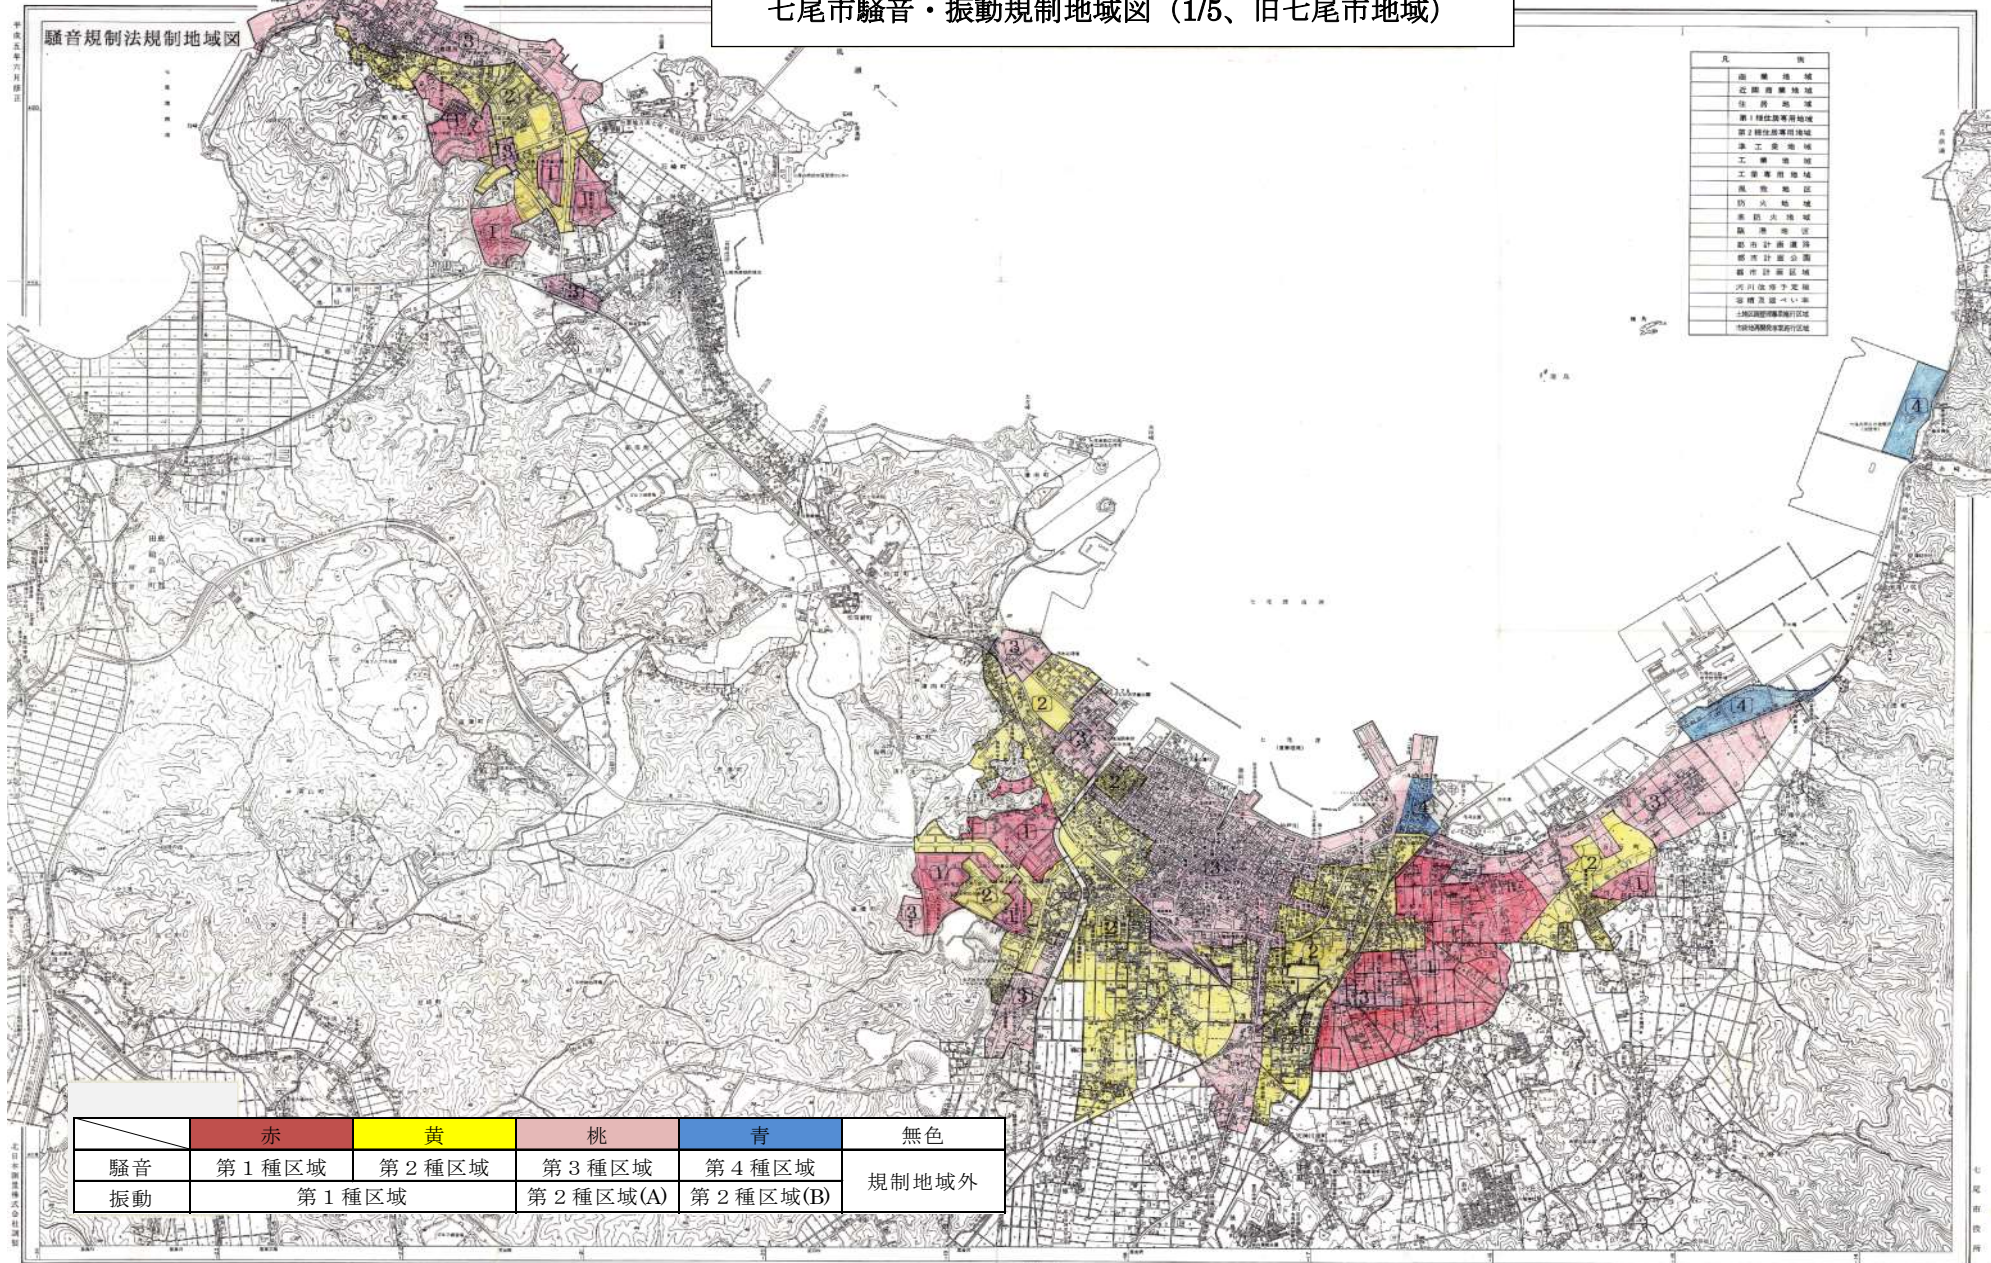

七尾市騒音・振動規制地域図 (1/5、旧七尾市地域)

1:10,000

七尾市騒音・振動規制地域図 (2/5、田鶴浜町地域)

令和元年5月1日

	赤	黄	桃	青	無色
騒音	第1種区域	第2種区域	第3種区域	第4種区域	規制地域外
振動	第1種区域		第2種区域(A)	第2種区域(B)	規制地域外

七尾市騒音・振動規制地域図 (3/5、中島町地域①)

	赤	黄	桃	青	無色
騒音	第1種区域	第2種区域	第3種区域	第4種区域	規制地域外
振動	第1種区域		第2種区域(A)	第2種区域(B)	

七尾市騒音・振動規制地域図 (4/5、中島町地域②)

令和元年5月1日

	赤	黄	桃	青	無色
騒音	第1種区域	第2種区域	第3種区域	第4種区域	規制地域外
振動	第1種区域		第2種区域(A)	第2種区域(B)	

七尾市騒音・振動規制地域図（5/5、能登島町地域）

令和元年5月1日

	赤	黄	桃	青	無色
騒音	第1種区域	第2種区域	第3種区域	第4種区域	規制地域外
振動	第1種区域		第2種区域(A)	第2種区域(B)	