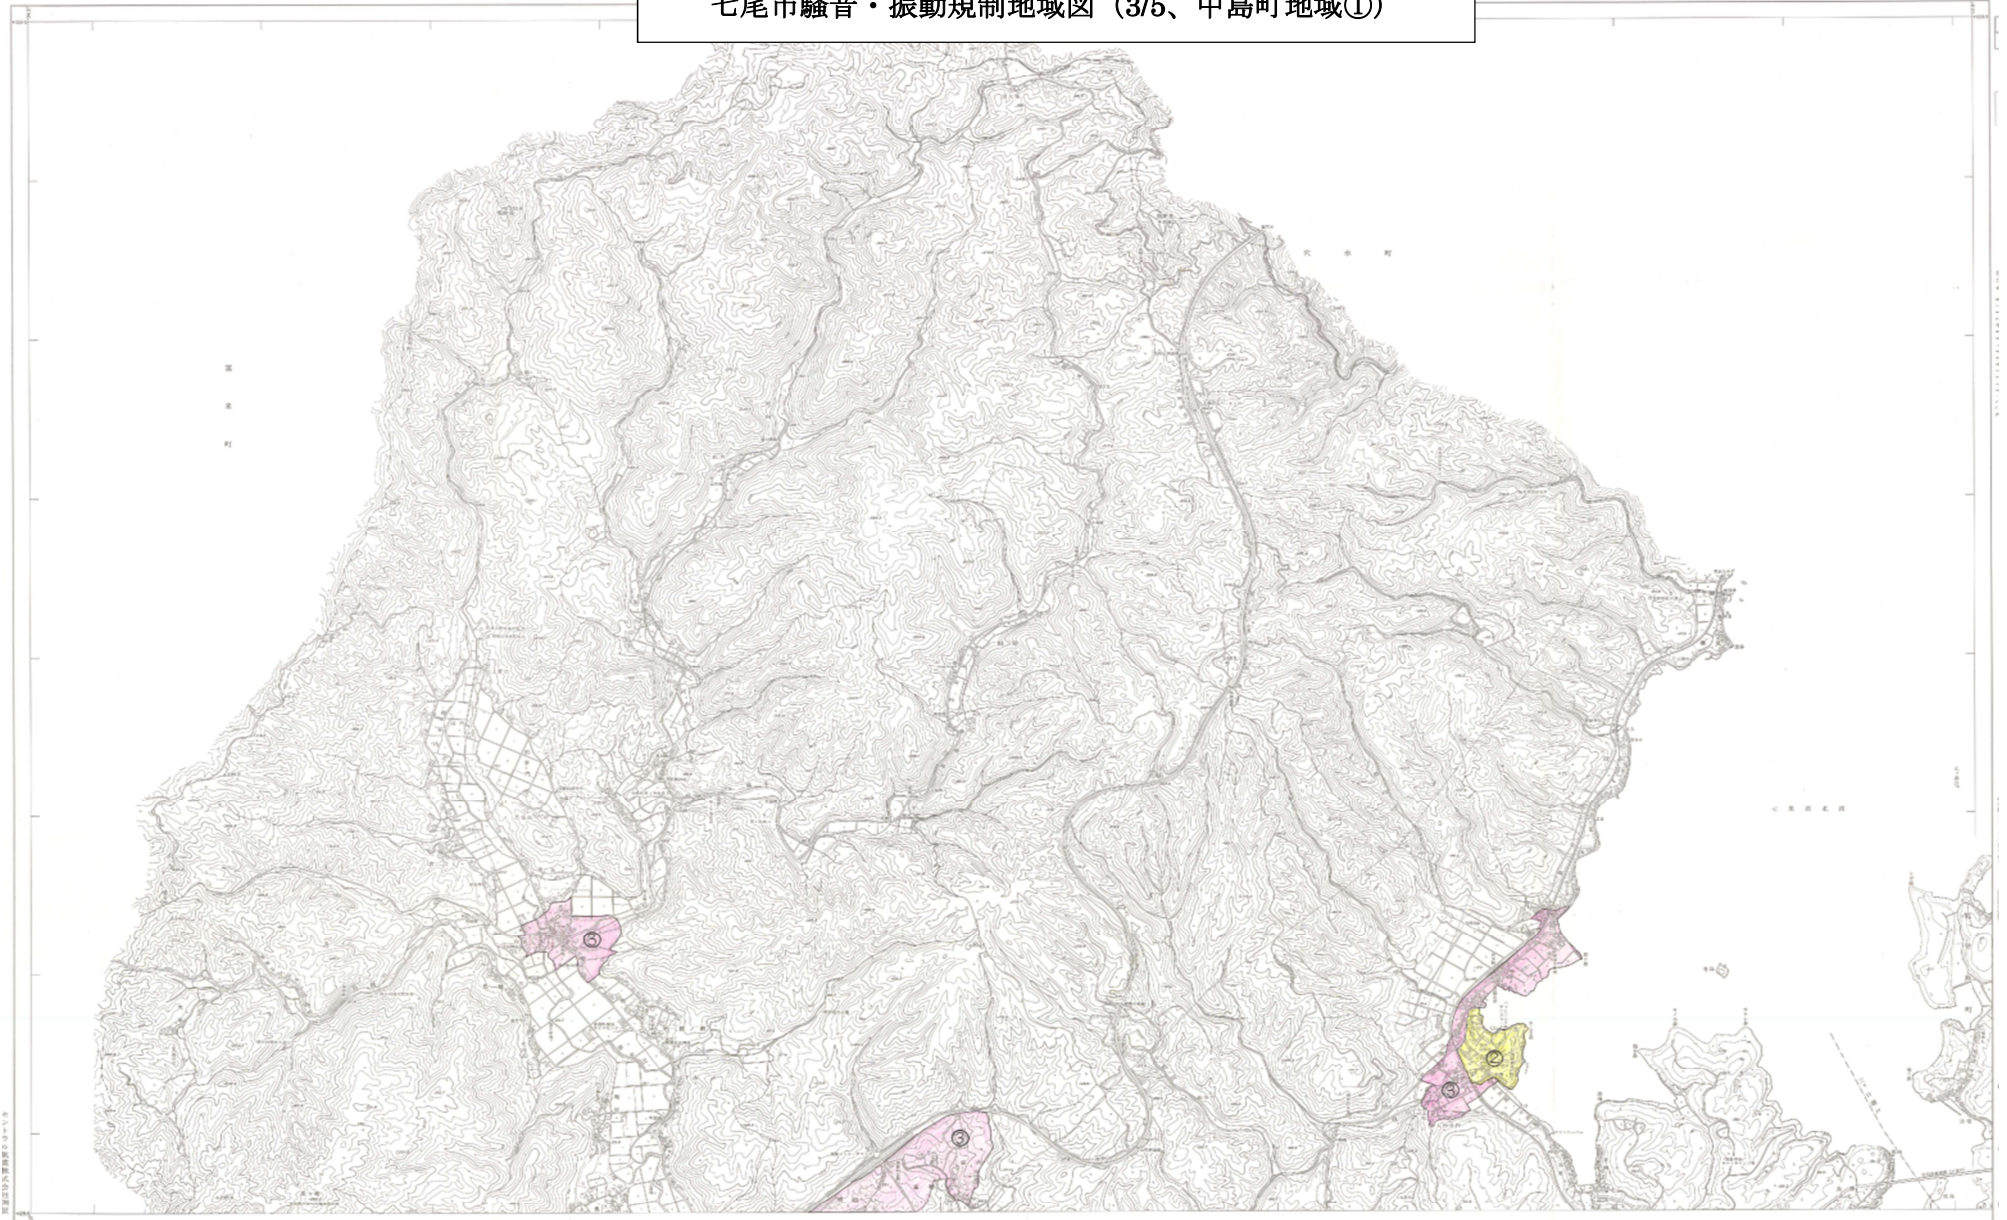

七尾市騒音・振動規制地域図 (1/5、旧七尾市地域)

1:10,000

七尾市騒音・振動規制地域図 (2/5、田鶴浜町地域)

令和元年5月1日

	赤	黄	桃	青	無色
騒音	第1種区域	第2種区域	第3種区域	第4種区域	規制地域外
振動	第1種区域		第2種区域(A)	第2種区域(B)	規制地域外

七尾市騒音・振動規制地域図 (3/5、中島町地域①)

	赤	黄	桃	青	無色
騒音	第1種区域	第2種区域	第3種区域	第4種区域	規制地域外
振動	第1種区域		第2種区域(A)	第2種区域(B)	

七尾市騒音・振動規制地域図 (4/5、中島町地域②)

令和元年5月1日

	赤	黄	桃	青	無色
騒音	第1種区域	第2種区域	第3種区域	第4種区域	規制地域外
振動	第1種区域		第2種区域(A)	第2種区域(B)	

七尾市騒音・振動規制地域図（5/5、能登島町地域）

令和元年5月1日

	赤	黄	桃	青	無色
騒音	第1種区域	第2種区域	第3種区域	第4種区域	規制地域外
振動	第1種区域		第2種区域(A)	第2種区域(B)	