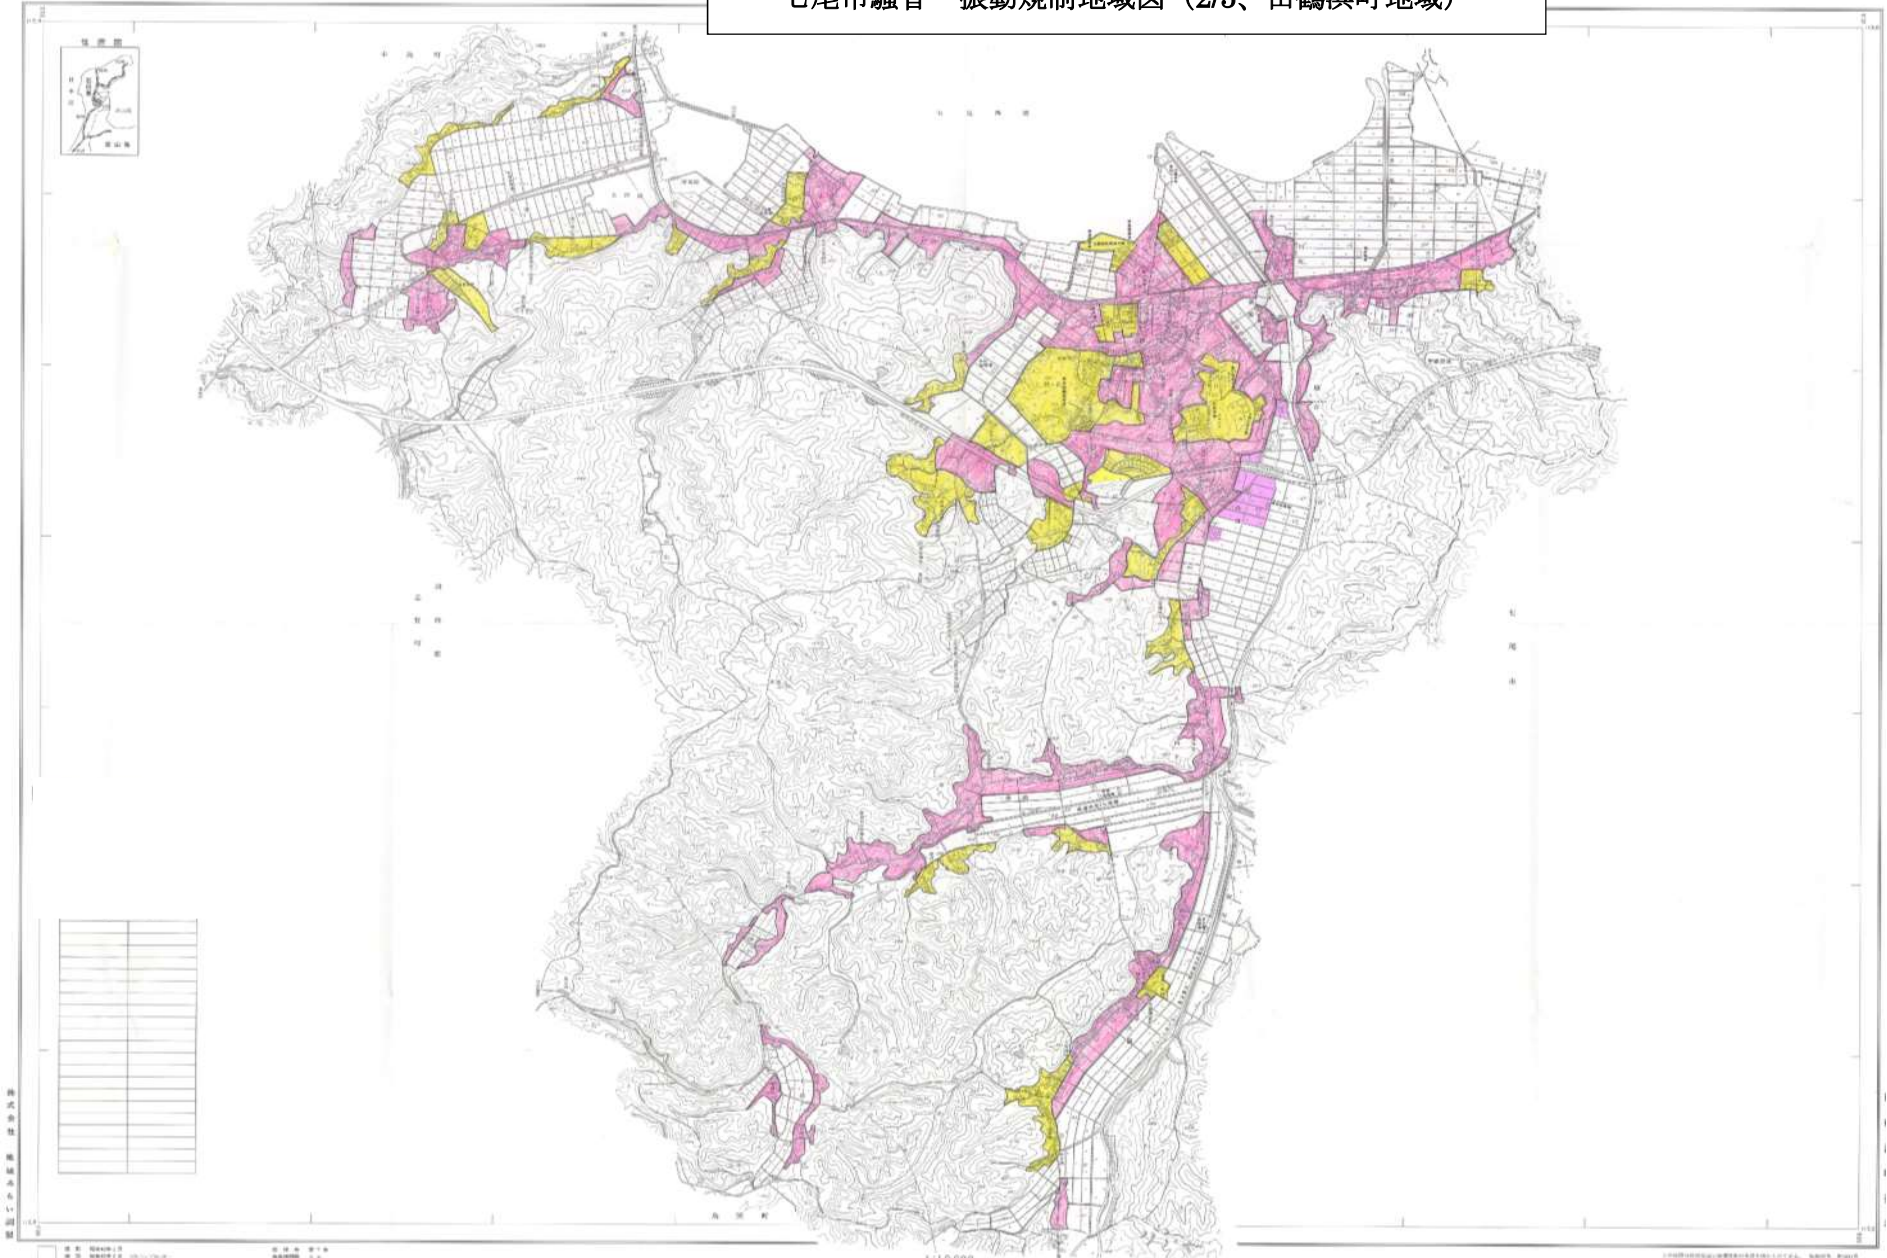

七尾市騒音・振動規制地域図 (1/5、旧七尾市地域)

1:10,000

七尾市騒音・振動規制地域図 (2/5、田鶴浜町地域)

令和元年5月1日

	赤	黄	桃	青	無色
騒音	第1種区域	第2種区域	第3種区域	第4種区域	規制地域外
振動	第1種区域		第2種区域(A)	第2種区域(B)	規制地域外

七尾市騒音・振動規制地域図 (3/5、中島町地域①)

	赤	黄	桃	青	無色
騒音	第1種区域	第2種区域	第3種区域	第4種区域	規制地域外
振動	第1種区域		第2種区域(A)	第2種区域(B)	

七尾市騒音・振動規制地域図 (4/5、中島町地域②)

令和元年5月1日

	赤	黄	桃	青	無色
騒音	第1種区域	第2種区域	第3種区域	第4種区域	規制地域外
振動	第1種区域		第2種区域(A)	第2種区域(B)	

七尾市騒音・振動規制地域図（5/5、能登島町地域）

令和元年5月1日

	赤	黄	桃	青	無色
騒音	第1種区域	第2種区域	第3種区域	第4種区域	規制地域外
振動	第1種区域		第2種区域(A)	第2種区域(B)	