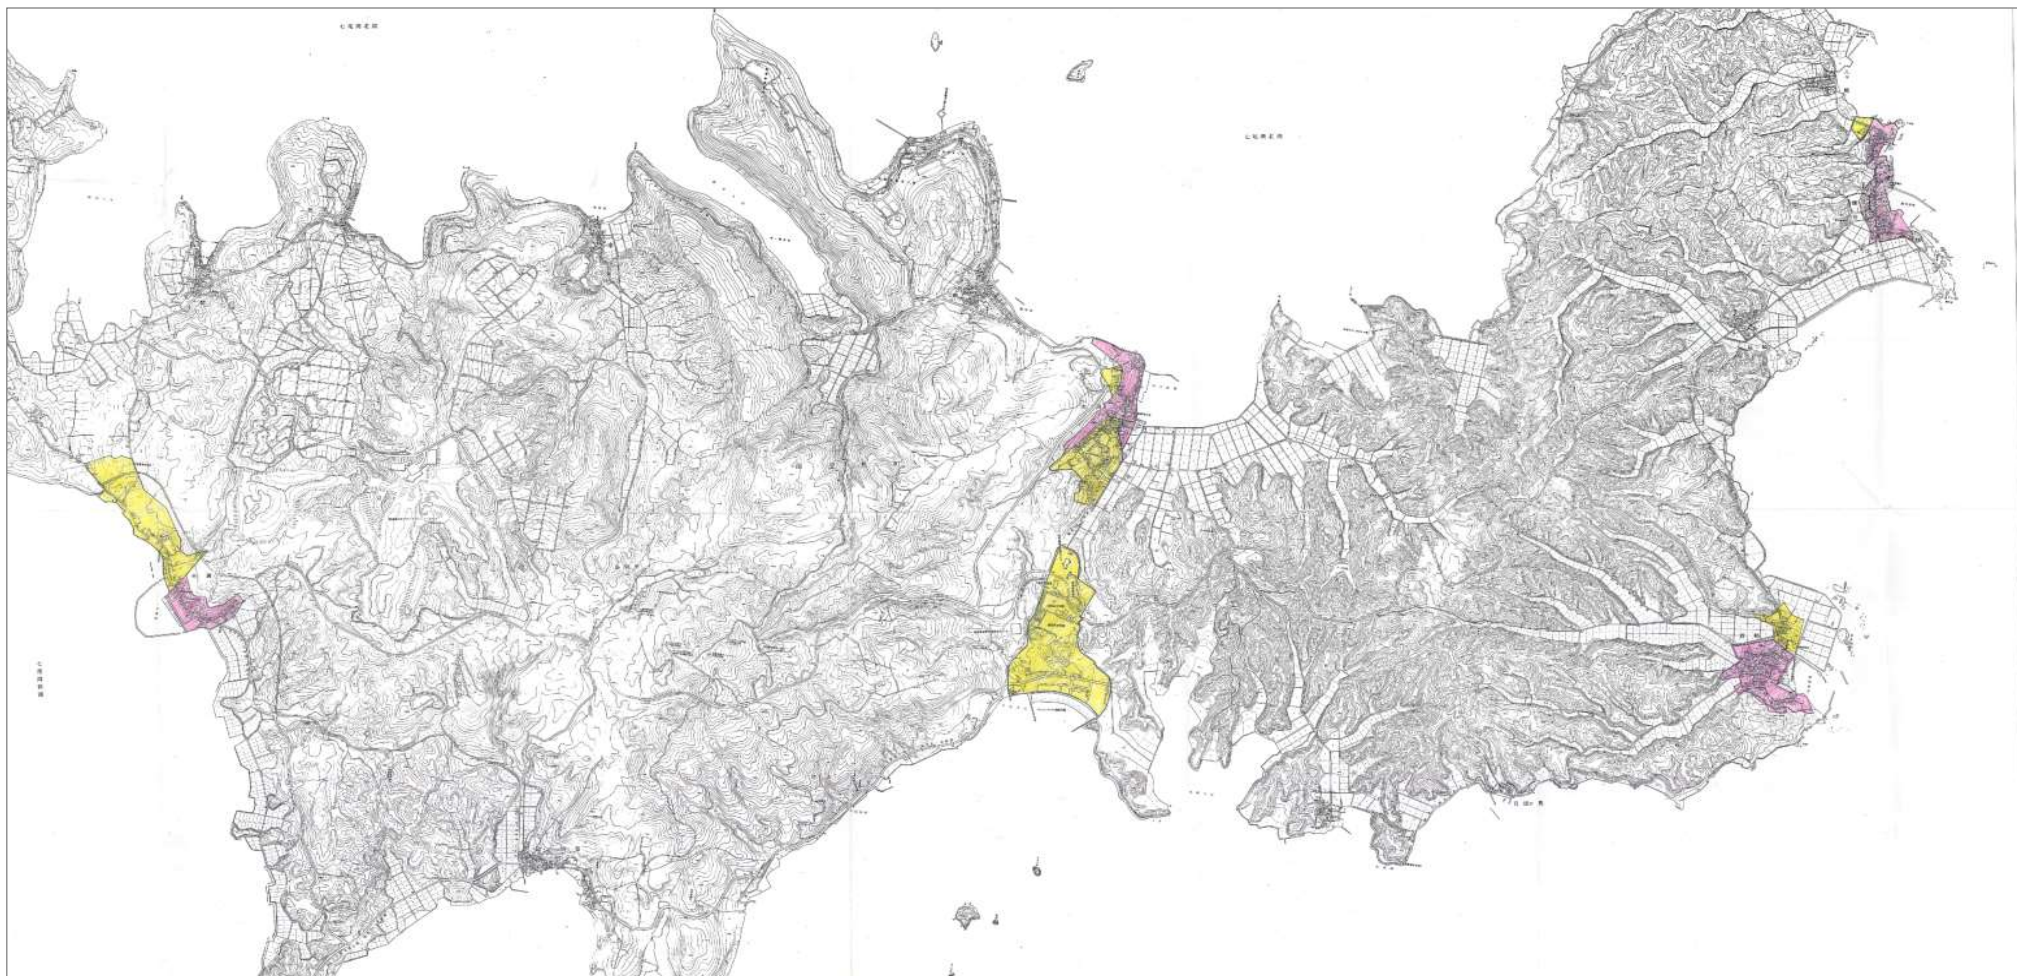

七尾市騒音・振動規制地域図 (1/5、旧七尾市地域)

1:10,000

七尾市騒音・振動規制地域図 (2/5、田鶴浜町地域)

令和元年5月1日

	赤	黄	桃	青	無色
騒音	第1種区域	第2種区域	第3種区域	第4種区域	規制地域外
振動	第1種区域		第2種区域(A)	第2種区域(B)	規制地域外

七尾市騒音・振動規制地域図 (3/5、中島町地域①)

	赤	黄	桃	青	無色
騒音	第1種区域	第2種区域	第3種区域	第4種区域	規制地域外
振動	第1種区域		第2種区域(A)	第2種区域(B)	

七尾市騒音・振動規制地域図 (4/5、中島町地域②)

令和元年5月1日

	赤	黄	桃	青	無色
騒音	第1種区域	第2種区域	第3種区域	第4種区域	規制地域外
振動	第1種区域		第2種区域(A)	第2種区域(B)	

七尾市騒音・振動規制地域図（5/5、能登島町地域）

令和元年5月1日

	赤	黄	桃	青	無色
騒音	第1種区域	第2種区域	第3種区域	第4種区域	規制地域外
振動	第1種区域		第2種区域(A)	第2種区域(B)	