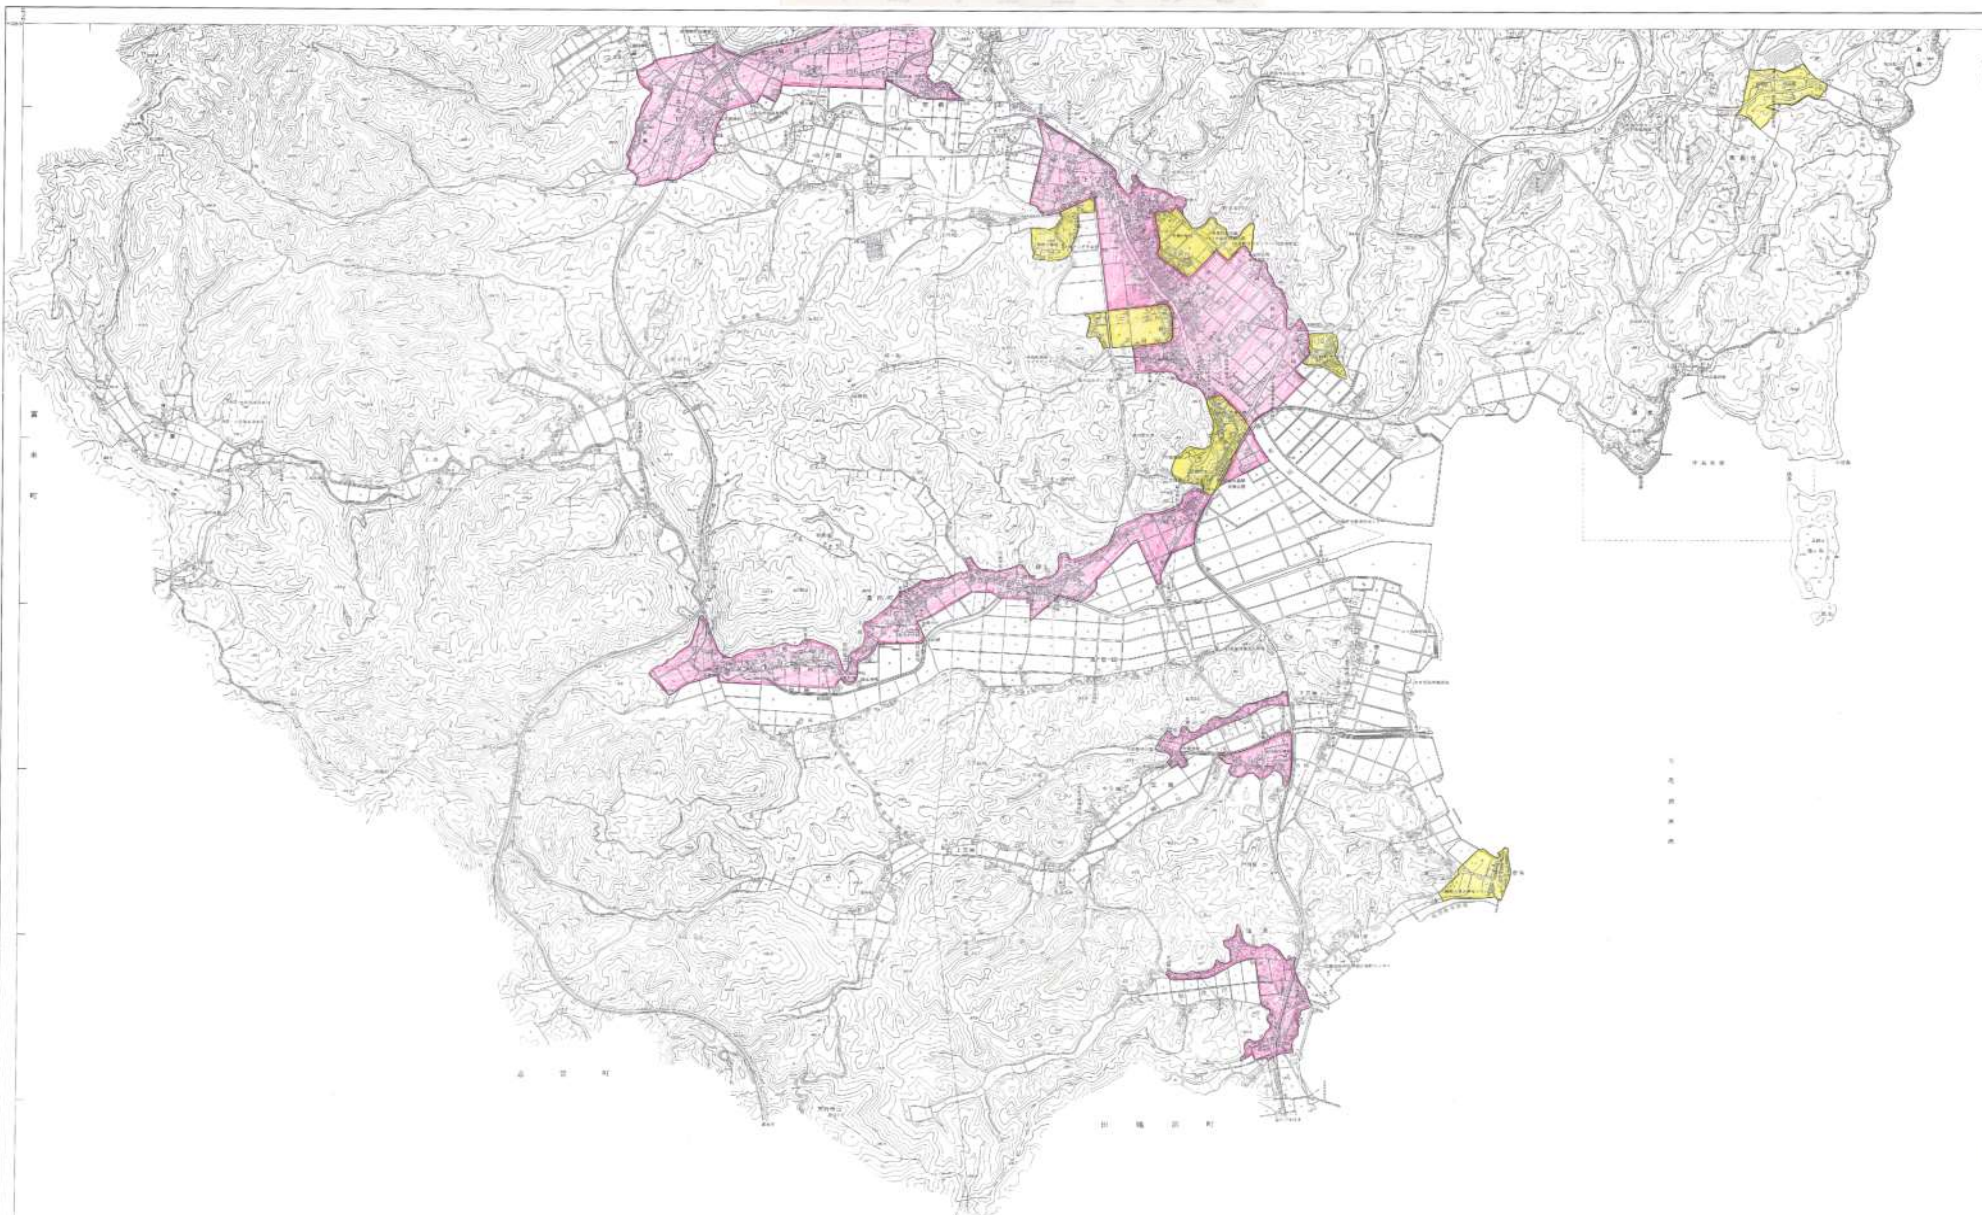

七尾市騒音・振動規制地域図 (1/5、旧七尾市地域)

1:10,000

七尾市騒音・振動規制地域図 (2/5、田鶴浜町地域)

令和元年5月1日

	赤	黄	桃	青	無色
騒音	第1種区域	第2種区域	第3種区域	第4種区域	規制地域外
振動	第1種区域		第2種区域(A)	第2種区域(B)	規制地域外

七尾市騒音・振動規制地域図 (3/5、中島町地域①)

	赤	黄	桃	青	無色
騒音	第1種区域	第2種区域	第3種区域	第4種区域	規制地域外
振動	第1種区域		第2種区域(A)	第2種区域(B)	

七尾市騒音・振動規制地域図 (4/5、中島町地域②)

令和元年5月1日

	赤	黄	桃	青	無色
騒音	第1種区域	第2種区域	第3種区域	第4種区域	規制地域外
振動	第1種区域		第2種区域(A)	第2種区域(B)	

七尾市騒音・振動規制地域図（5/5、能登島町地域）

令和元年5月1日

	赤	黄	桃	青	無色
騒音	第1種区域	第2種区域	第3種区域	第4種区域	規制地域外
振動	第1種区域		第2種区域(A)	第2種区域(B)	